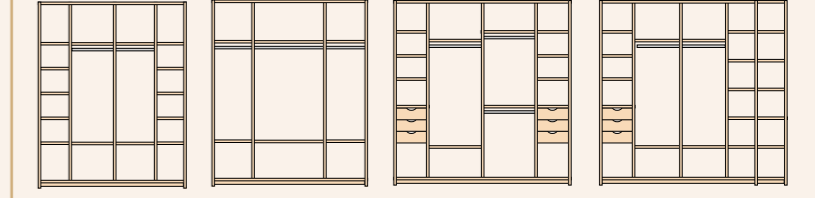

Шкаф-купе четырехдверный

высота 2355,
ширина от 2500 до 3600,
глубина 655

Var. 1 Var. 2 Var. 3 Var. 4