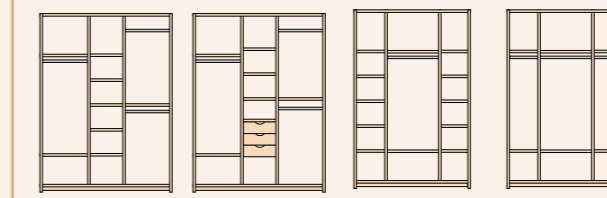

Шкаф для одежды «Магия-купе» КМК 0443 1485 x 2355 x 655

Шкаф-купе двухдверный

высота 2355,
ширина от 1000 до 1800,
глубина 655

Var. 1 Var. 2 Var. 3 Var. 4

Шкаф-купе трехдверный

высота 2355,
ширина от 1900 до 2700,
глубина 655