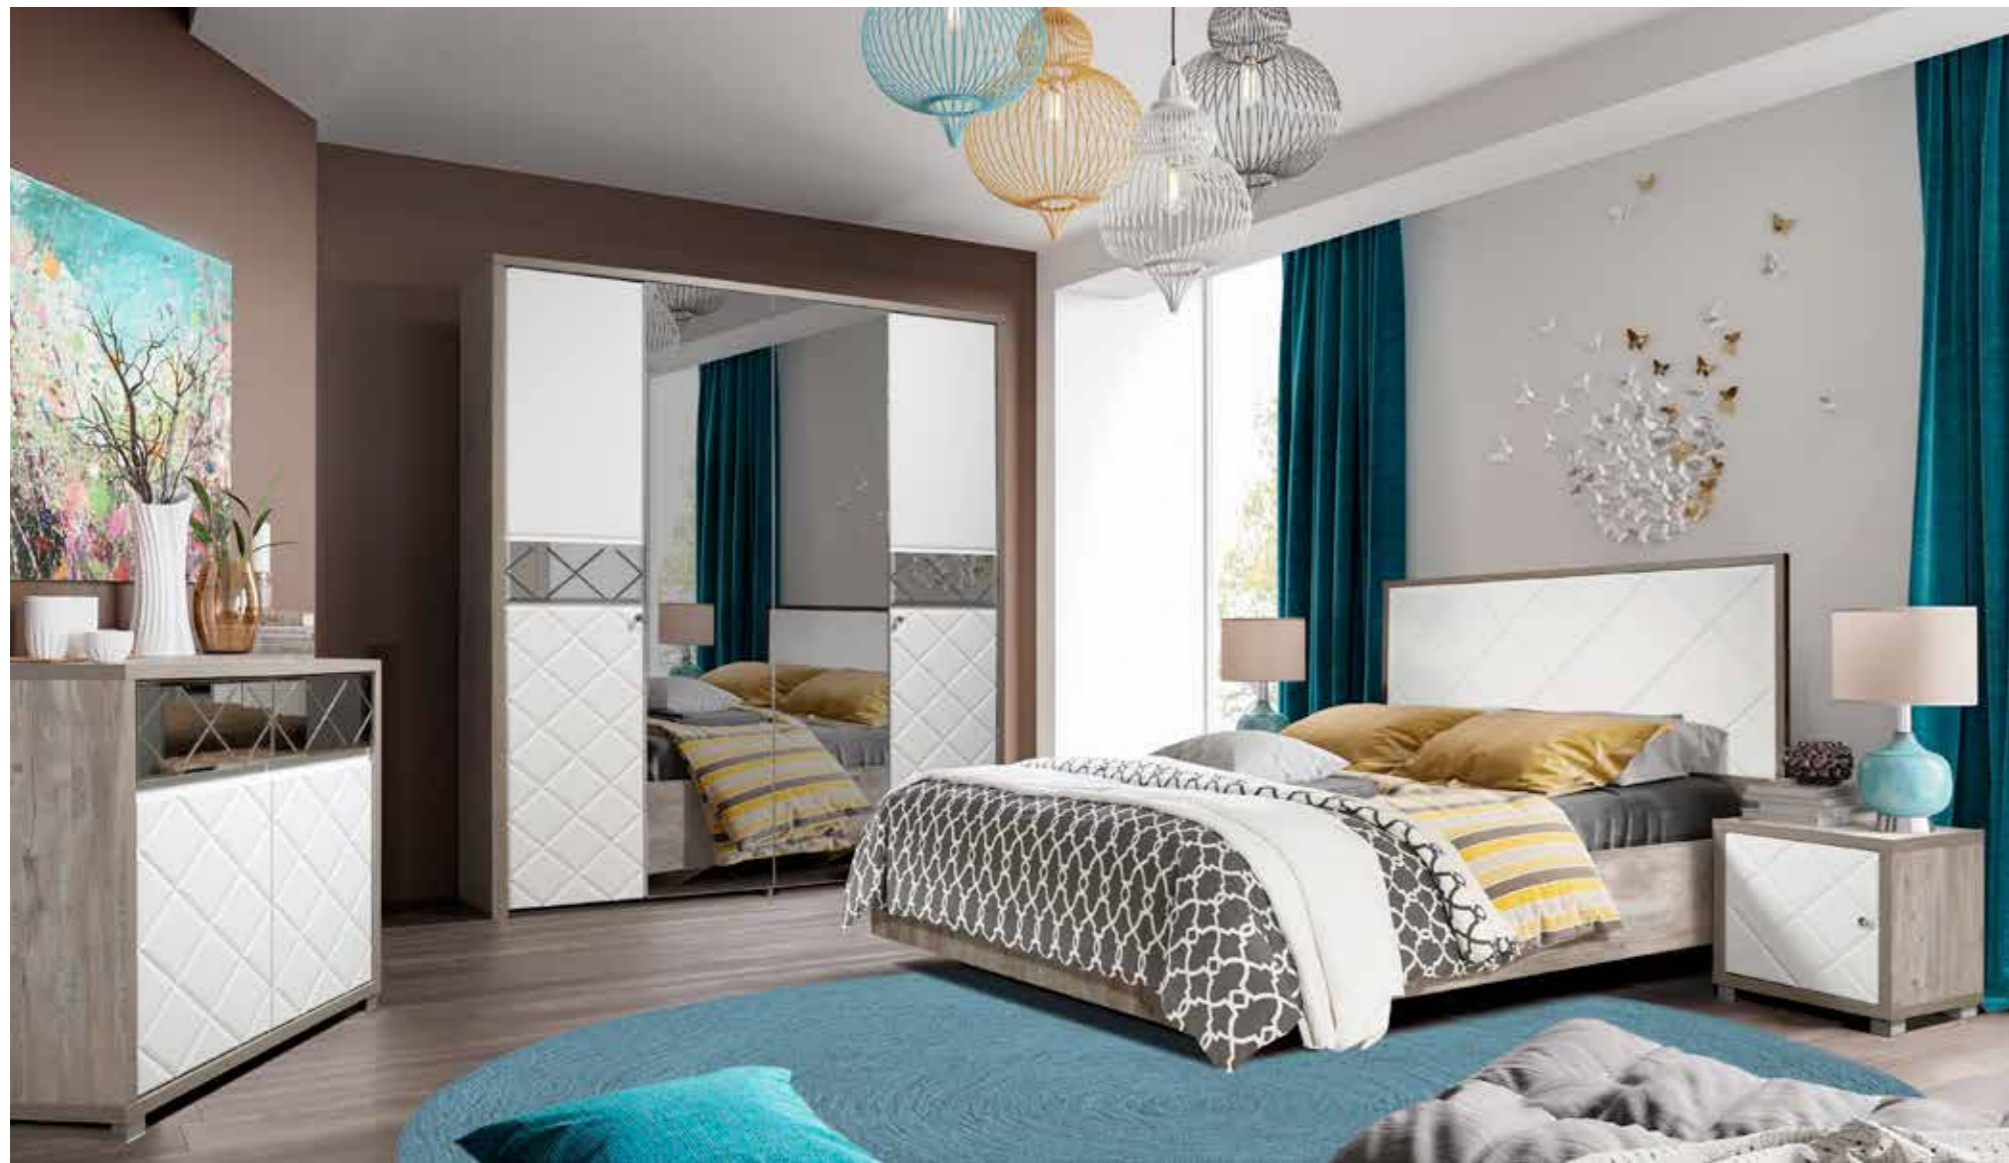

Программа мебели для спальни КМК 0650
“Кристал”

каркас ЛДСП: Дуб юккон
фасад МДФ: Белый жемчуг

«КРИСТАЛ», набор мебели для жилой комнаты КМК 0650