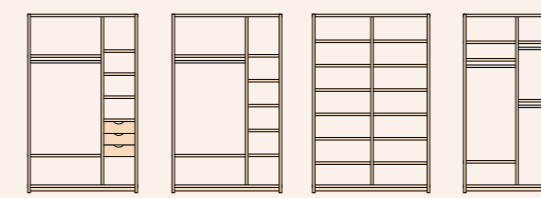

Шкаф-купе двухдверный

высота 2355,
ширина от 1000 до 1800,
глубина 655

Var. 1 Var. 2 Var. 3 Var. 4