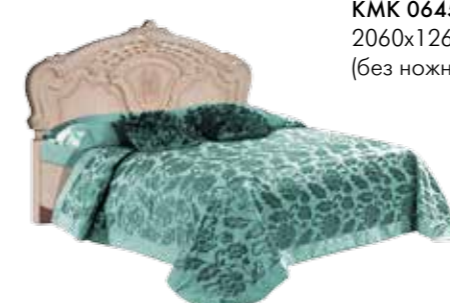

Кровать «Розалия 3»
КМК 0645.6
2060x1260x1820
(без ножного щита)