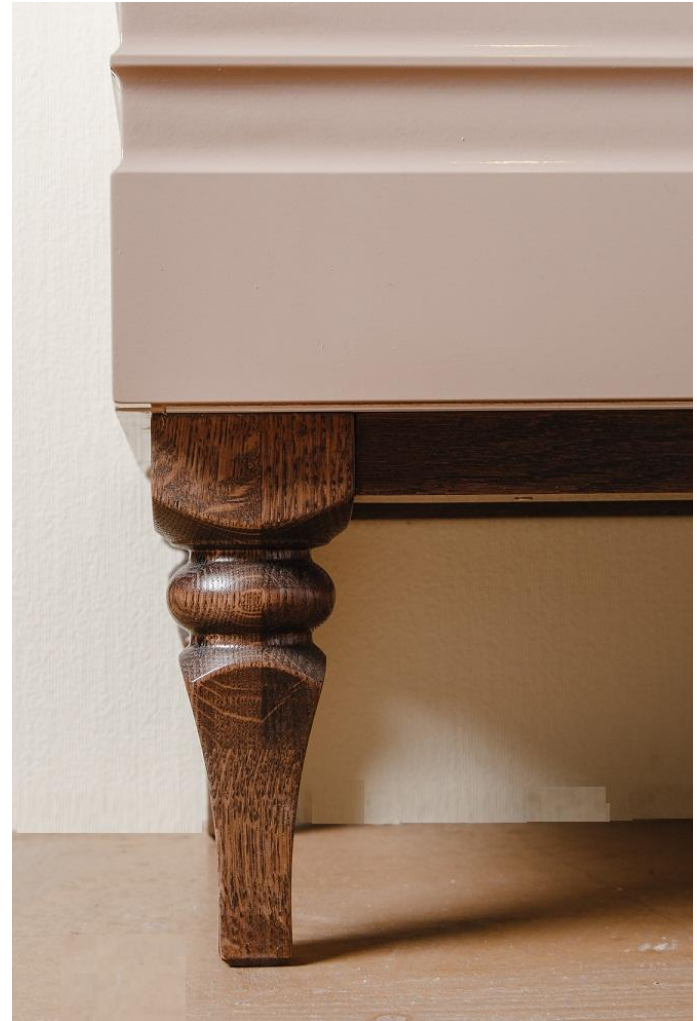

Новое крашение
«Капутино глянец» + «Венге»