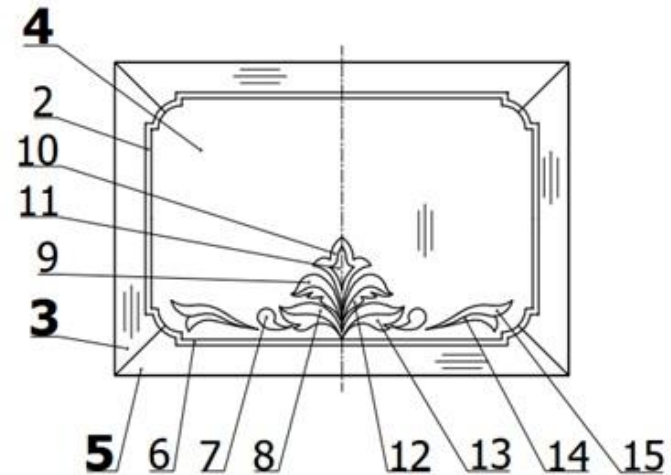

АЛЬБА

Инкрустация ценными породами древесины в зависимости от крашения

Крашение	Наименование облицовочного материала				
	Обозначение поверхности				
	2, 6	3, 5	4	7, 8, 9, 10, 14	11, 12, 13, 15
Слоновая кость с золочением	Изомбе	Ольха	Эвкалипт	Изомбе	Анегри
Р46 с золочением	Изомбе	Кевазинго	Палисандр	Кевазинго	Американский орех