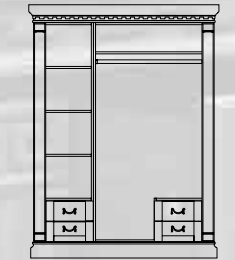

шкаф комбинированный ГМ 5823, **2110 x 1584 x 630**
комод ГМ 5863, **919 x 1046 x 464**
кровать ГМ 5881, **920 x 1806 (1600) x 2103**
тумба прикроватная ГМ 5882, **575 x 649 x 395**
зеркало ГМ 5891-11, **700 x 1074 x 78**

ГМ 5823