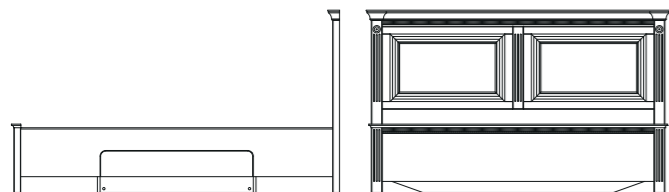

Кровать (исполняется без ящика, 1 ящик, 2 ящика)