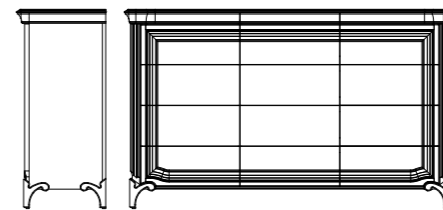

спал. место: 1000 x 2000
L1077 x B2089 x H1015

Тумба прикроватная

L618 x B 408 x H605

Комод с ящиками под крышкой

L1700 x B 458 x H1024

Комод с ящиком под крышкой

L618 x B 458 x H1024
L818 x B 458 x H1024
L1018 x B 458 x H1024