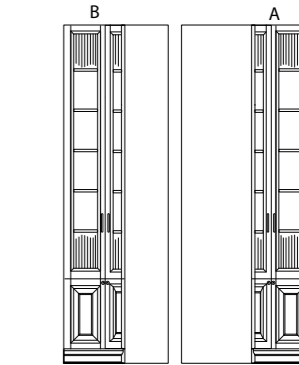

Шкаф угловой
переходной (левый, правый)

L max 866
B 333/477, 333/333, 477/477
H 2340, 2540
Наполнение: полки

ШКАФ
НАВЕСНОЙ
(филенка,
стекло)

Шкаф навесной
одностворчатый
(левый, правый)

L 400, 450, 500
B 333, 477, 621
H 525

Шкаф навесной
двустворчатый

L 798, 898, 998
B 333, 477, 621
H 525

Шкаф
навесной
переходной
(левый, правый)

L 347
B 477, 621
H 525

Шкаф
навесной
завершающий
(левый, правый)

L 398
B 477, 621
H 525