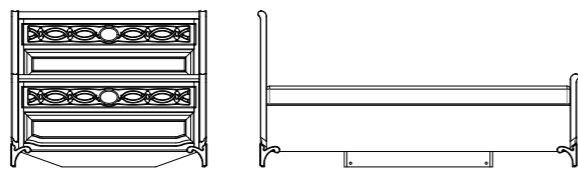

спал. место: 2000 x 2000
L2077 x B2089 x H1116
спал. место: 1800 x 2000
L1877 x B2089 x H1116

спал. место: 1600 x 2000
L1677 x B2089 x H1116
спал. место: 1400 x 2000
L1477 x B2089 x H1116

Кровать, сквозной орнамент на головной и ножной спинке, (исполняется с ящиком и без ящика)

спал. место: 1200 x 2000
L2077 x B2089 x H1015

спал. место: 1000 x 2000
L1077 x B2089 x H1015