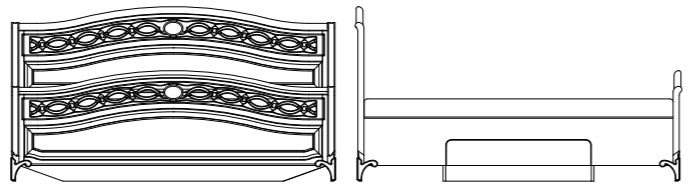

Маргарита
collection

Варианты резьбы на спинке кровати

Складская программа

Выполняется под заказ

Кровать, сквозной орнамент на головной и ножной спинке, (исполняется с ящиком и без ящика)

спал. место: 2000 x 2000
L2077 x B2089 x H1116
спал. место: 1800 x 2000
L1877 x B2089 x H1116