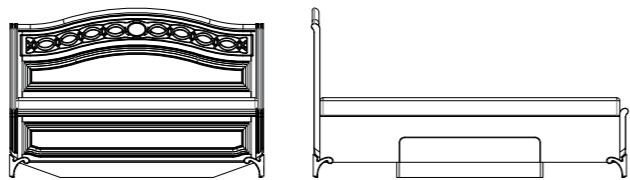

спал. место: 2000 x 2000
L2077 x B2089 x H1116
спал. место: 1800 x 2000
L1877 x B2089 x H1116

спал. место: 1600 x 2000
L1677 x B2089 x H1116
спал. место: 1400 x 2000
L1477 x B2089 x H1116

Кровать, сквозной орнамент на головной спинке, (исполняется с ящиком и без ящика)