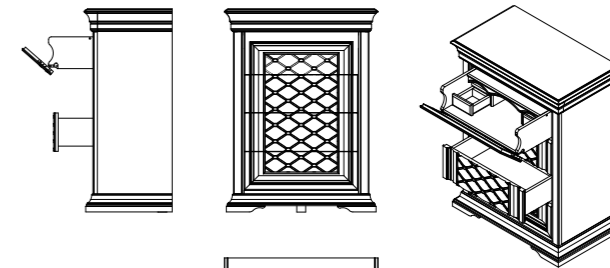

* L - длина, B - глубина, H - высота

Кровать с фигурной спинкой
(исполняется с резьбой на филёнках
и без резьбы)

спал. место: 2000 x 2000
L2167 x B1155 x H2218
спал. место: 1800 x 2000
L1967 x B1155 x H2218

спал. место: 1600 x 2000
L1767 x B1155 x H2218
спал. место: 1400 x 2000
L1567 x B1155 x H2218

Кровать с прямой спинкой
(исполняется с резьбой на филёнках и без резьбы)

спал. место: 1000 x 2000
L1164 x B986 x H2201