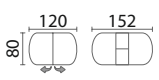

СИЦИЛИЯ - РИСУНОК СВ