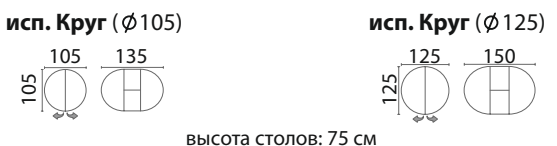

высота столов: 75 см

НОВИНКА

ПРАГА

ХИТ ПРОДАЖ

высота столов: 75 см

БЕРНАРД

высота столов: 75 см

ГРЕЦИЯ

ХИТ ПРОДАЖ

высота столов: 77 см

СИБАРИТ

высота столов: 75 см

КАБРИОЛЬ

ХИТ ПРОДАЖ

высота столов: 75 см

КАБРИОЛЬ круг

ХИТ ПРОДАЖ

высота столов: 75 см

Цветовые сочетания можно посмотреть на 38 стр.

К колонне стола можно сделать любую форму столешницы, уточняйте у консультантов.

ФАБРИЦИО - 1

ХИТ ПРОДАЖ

исп. Эллипс (110x75)

высота стола: 75 см