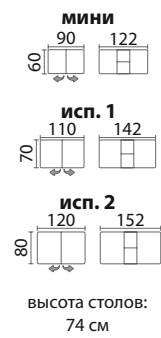

ГАМБУРГ - РИСУНОК

Стол можно исполнить:
- со стеклянной вставкой