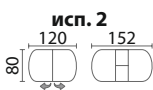

КОРСИКА - ФОТОПЕЧАТЬ