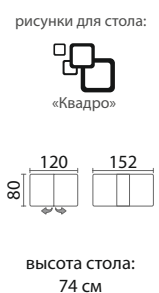

САРДИНИЯ - РИСУНОК ПМ

Вставка с подъёмным механизмом.

Стол исполняется только со стеклянной вставкой.