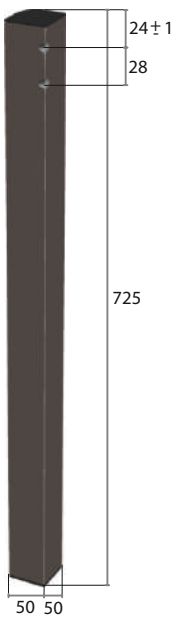

ОПОРА №22
металлическая крашенная

**МОДЕЛИ
СТОЛА**

Пекин
Харбин