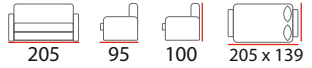

МИЛТОН

- съёмный чехол
- пенополиуретан (ППУ)
- ортопедическое основание
- металлический каркас
- бельевой ящик
- декоративная стёжка

ХИТ ПРОДАЖ

Механизм трансформации: клик - кляк

МАДРИД

- съёмный чехол
- пенополиуретан (ППУ)
- ортопедическое основание
- металлический каркас
- бельевой ящик

Механизм трансформации: клик - кляк

УЮТ - 1,2 - ЛАМ

- пенополиуретан (ППУ)
- деревянный каркас
- бельевой ящик

Декор (лдсп):

Дуб млечный Венге Орех Ноче Эко

ХИТ ПРОДАЖ

Механизм трансформации: аккордеон

МИЛАН - 1,2

- съёмный чехол
- пенополиуретан (ППУ)
- металлический каркас
- бельевой ящик (доп. опция)

ХИТ ПРОДАЖ

Варианты исполнения: 1,2; 1,4; 1,55; 1,8.

Механизм трансформации: аккордеон

БРУКЛИН - 1,4

- съёмный чехол
- пенополиуретан (ППУ)
- металлический каркас
- бельевой ящик (доп. опция)

Варианты исполнения: 1,4; 1,55; 1,8.

Декор (ПВХ плёнка):

Венге

Механизм трансформации: аккордеон

ЛИВЕРПУЛЬ - 1,4

- съёмный чехол
- пенополиуретан (ППУ)
- металлический каркас
- бельевой ящик (доп. опция)

Варианты исполнения: 1,4; 1,55; 1,8.

Декор (ХДФ):

Тон 13

Механизм трансформации: аккордеон

ДУБЛИН - ОУ

- съёмный чехол
- пенополиуретан (ППУ)
- металлический каркас
- бельевой ящик (доп. опция)

НОВИНКА

Декор (ПВХ плёнка):

Венге

Механизм трансформации: аккордеон

ДУБЛИН - П

- съёмный чехол
- пенополиуретан (ППУ)
- металлический каркас
- бельевой ящик (доп. опция)

НОВИНКА

Декор (ПВХ плёнка):

Венге

Механизм трансформации: аккордеон