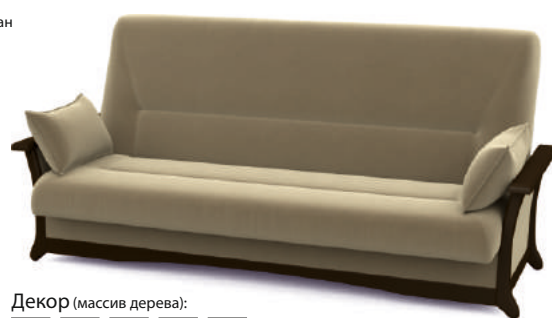

КОНСУЛ

-  пенополиуретан (ППУ)
-  деревянный каркас
-  для офиса

стол журнальный БАРИ

Размер:
60 x 80 x 60 см

ЧЕЛСИ

-  пенополиуретан (ППУ)
-  деревянный каркас
-  бельевой ящик
-  классический дизайн
-  декор из натурального дерева
-  высокая спинка