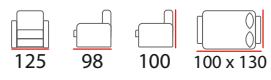

ПАЛЕРМО

ХИТ ПРОДАЖ

ФИНКА

ХИТ ПРОДАЖ

ФИНКА wood

ХИТ ПРОДАЖ

ЛИССАБОН

ХИТ ПРОДАЖ

Есть модель с независимым пружинным блоком.

ЛИССАБОН wood

ХИТ ПРОДАЖ

ЛИССАБОН кушетка

ДУБЛИН

НОВИНКА

Есть ящик для белья

КАЛИНКА

ХИТ ПРОДАЖ

ЧЕЛСИ

КОНСУЛ

ГРУША

Варианты исполнения:
Груша малая, Груша малая 2-х цветная, Груша большая, Груша большая 2-х цветная.

Наполнение:
поролоновая крошка

МОДЕЛЬ В РАЗРЕЗЕ

Можно показать наполнение:
- серии Лиссабон
- серии Финка
- серии Палермо