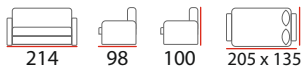

ПРЕМЬЕР

- пенополиуретан (ППУ)
- ортопедическое основание
- металлический каркас

АЕРО

- съёмный чехол
- пенополиуретан (ППУ)
- ортопедическое основание
- металлический каркас
- бельевой ящик
- хромированный декор (доп. опция)
- декоративная стёжка

ХИТ ПРОДАЖ

НИКА - ЛЮКС

- съёмный чехол
- независимый пружинный блок
- ортопедическое основание
- металлический каркас

Есть модель с кокосовой койрой.

ЛИССАБОН - МИНИ

- съёмный чехол
- пенополиуретан (ППУ)
- ортопедическое основание
- металлический каркас
- бельевой ящик
- модульный диван
- хромированный декор

Есть модель с независимым пружинным блоком.

ФЭНТАЗИ

- пенополиуретан (ППУ)
- ортопедическое основание
- металлический каркас

ХИТ ПРОДАЖ

ФИНКА wood

- съёмный чехол
- пенополиуретан (ППУ)
- ортопедическое основание
- металлический каркас
- бельевой ящик
- декор из натурального дерева

ХИТ ПРОДАЖ

Декор (массив дерева):
Варианты покраски можно посмотреть на стр. 38.
Тон 21 и 22 не подходят.

Механизм трансформации: книжка

ЛИССАБОН - 3М

- съёмный чехол
- пенополиуретан (ППУ)
- ортопедическое основание
- металлический каркас
- бельевой ящик
- хромированный декор

ХИТ ПРОДАЖ

Есть модель с независимым пружинным блоком.

ЛИССАБОН - 3М wood

- съёмный чехол
- пенополиуретан (ППУ)
- ортопедическое основание
- металлический каркас
- бельевой ящик
- декор из натурального дерева

ХИТ ПРОДАЖ

Декор (массив дерева):
Варианты покраски можно посмотреть на стр. 38.
Тон 21 и 22 не подходят.

Есть модель с независимым пружинным блоком.