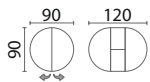

РИВЬЕРА - КРУГ

высота стола:
74 см