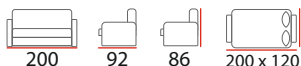

ПРЕМЬЕР

- пенополиуретан (ППУ)
- ортопедическое основание
- металлический каркас

АЕРО

- съёмный чехол
- пенополиуретан (ППУ)
- ортопедическое основание
- металлический каркас
- бельевой ящик
- хромированный декор (доп. опция)
- декоративная стёжка

ХИТ ПРОДАЖ

НИКА - ЛЮКС

- съёмный чехол
- независимый пружинный блок
- ортопедическое основание
- металлический каркас

Есть модель с кокосовой койрой.

ЛИССАБОН - МИНИ

- съёмный чехол
- пенополиуретан (ППУ)
- ортопедическое основание
- металлический каркас
- бельевой ящик
- модульный диван
- хромированный декор

Есть модель с независимым пружинным блоком.

ФЭНТАЗИ

- пенополиуретан (ППУ)
- ортопедическое основание
- металлический каркас

ХИТ ПРОДАЖ

Механизм трансформации: книжка

ФИНКА wood

- съёмный чехол
- пенополиуретан (ППУ)
- ортопедическое основание
- металлический каркас
- бельевой ящик
- декор из натурального дерева

ХИТ ПРОДАЖ

Декор (массив дерева):
Варианты покраски можно посмотреть на стр. 38.
Тон 21 и 22 не подходят.

ЛИССАБОН - 3М

- съёмный чехол
- пенополиуретан (ППУ)
- ортопедическое основание
- металлический каркас
- бельевой ящик
- хромированный декор

ХИТ ПРОДАЖ

Есть модель с независимым пружинным блоком.

ЛИССАБОН - 3М wood

- съёмный чехол
- пенополиуретан (ППУ)
- ортопедическое основание
- металлический каркас
- бельевой ящик
- декор из натурального дерева

ХИТ ПРОДАЖ

Декор (массив дерева):
Варианты покраски можно посмотреть на стр. 38.
Тон 21 и 22 не подходят.

Есть модель с независимым пружинным блоком.