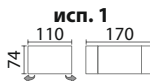

ШАНХАЙ - КАРЕ ДАБЛ

высота столов:
79 см