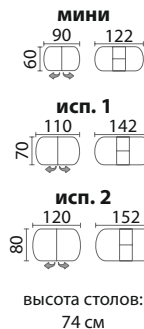

РИВЬЕРА - РИСУНОК матте

Варианты опор:
№1 (исп.1), №7 (исп.2),
№5, №24, №26, №27

Стол можно исполнить:
- со стеклянной вставкой