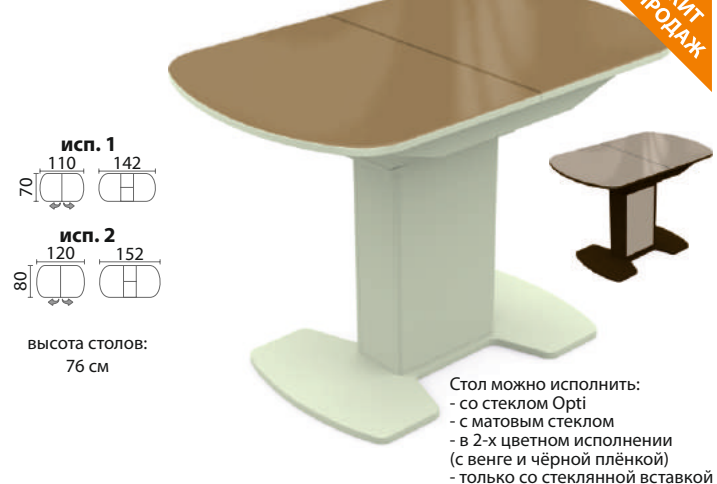

КОРСИКА - СТЕКЛО

высота столов:
76 см

Стол можно исполнить:
 - со стеклом Opti
 - с матовым стеклом
 - в 2-х цветном исполнении
 (с венге и чёрной плёнкой)
 - только со стеклянной вставкой

СИЦИЛИЯ - СТЕКЛО СВ