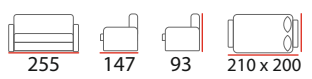

МИЛТОН

- съёмный чехол
- пенополиуретан (ППУ)
- ортопедическое основание
- металлический каркас
- бельевой ящик
- декоративная стёжка

ХИТ ПРОДАЖ

Механизм трансформации: клик - кляк

МАДРИД

- съёмный чехол
- пенополиуретан (ППУ)
- ортопедическое основание
- металлический каркас
- бельевой ящик

Механизм трансформации: клик - кляк

УЮТ - 1,2 - ЛАМ

- пенополиуретан (ППУ)
- деревянный каркас
- бельевой ящик

Декор (лдсп):

Дуб млечный Венге Орех Ноче Эко

ХИТ ПРОДАЖ

Механизм трансформации: аккордеон

МИЛАН - 1,2

- съёмный чехол
- пенополиуретан (ППУ)
- металлический каркас
- бельевой ящик (доп. опция)

ХИТ ПРОДАЖ

Варианты исполнения: 1,2; 1,4; 1,55; 1,8.

Механизм трансформации: аккордеон

БРУКЛИН - 1,4

- съёмный чехол
- пенополиуретан (ППУ)
- металлический каркас
- бельевой ящик (доп. опция)

Варианты исполнения: 1,4; 1,55; 1,8.

Декор (ПВХ плёнка):

Венге

Механизм трансформации: аккордеон

ЛИВЕРПУЛЬ - 1,4

- съёмный чехол
- пенополиуретан (ППУ)
- металлический каркас
- бельевой ящик (доп. опция)

Варианты исполнения: 1,4; 1,55; 1,8.

Декор (ХДФ):

Тон 13

Механизм трансформации: аккордеон

ДУБЛИН - ОУ

- съёмный чехол
- пенополиуретан (ППУ)
- металлический каркас
- бельевой ящик (доп. опция)

НОВИНКА

Декор (ПВХ плёнка):

Венге

Механизм трансформации: аккордеон

ДУБЛИН - П

- съёмный чехол
- пенополиуретан (ППУ)
- металлический каркас
- бельевой ящик (доп. опция)

НОВИНКА

Декор (ПВХ плёнка):

Венге

Механизм трансформации: аккордеон