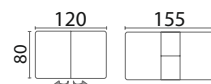

Размер стола:

Размер стула:

**стол ФАБРИЦИО - 2 исп. Овал (160(200)х90)
+ 6 стульев КАБРИОЛЬ**

Размер стола:

Размер стула:

СИЕНА

исп. 1

исп. 2

высота столов: 75 см

НОВИНКА

ПРАГА

ХИТ ПРОДАЖ

высота столов: 75 см

БЕРНАРД

высота столов: 75 см

ГРЕЦИЯ