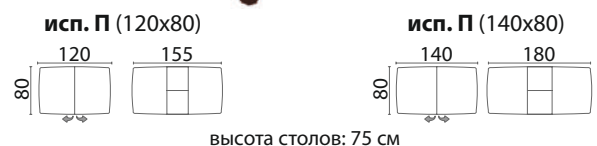

высота столов: 75 см

НОВИНКА

ПРАГА

ХИТ ПРОДАЖ

высота столов: 75 см

БЕРНАРД

высота столов: 75 см

ГРЕЦИЯ

ХИТ ПРОДАЖ

высота столов: 77 см

СИБАРИТ

высота столов: 75 см

КАБРИОЛЬ

ХИТ ПРОДАЖ

высота столов: 75 см

КАБРИОЛЬ круг

ХИТ ПРОДАЖ

высота столов: 75 см

Цветовые сочетания можно посмотреть на 38 стр.

К колонне стола можно сделать любую форму столешницы, уточняйте у консультантов.

ФАБРИЦИО - 1

ХИТ ПРОДАЖ

исп. Эллипс (110x75)

высота стола: 75 см