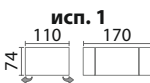

ШАНХАЙ - СТЕКЛО

ХИТ ПРОДАЖ

высота столов:
79 см