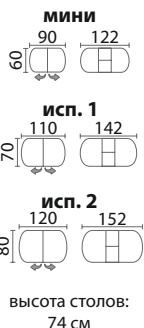

ВЕНЕЦИЯ - ПЛЁНКА

Варианты опор:
№1 (исп.1), №7 (исп.2),
№5, №24, №26, №27

Компания оставляет за собой право изменения цветовой палитры, размеров и частичные изменения внешнего вида модели, без предварительного уведомления.

РИВЬЕРА - ФОТОПЕЧАТЬ СВ