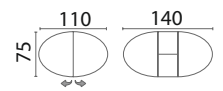

высота столов: 75 см

НОВИНКА

ПРАГА

ХИТ ПРОДАЖ

высота столов: 75 см

БЕРНАРД

высота столов: 75 см

ГРЕЦИЯ

ХИТ ПРОДАЖ

высота столов: 77 см

СИБАРИТ

высота столов: 75 см

КАБРИОЛЬ

ХИТ ПРОДАЖ

высота столов: 75 см

КАБРИОЛЬ круг

ХИТ ПРОДАЖ

высота столов: 75 см

Цветовые сочетания можно посмотреть на 38 стр.

К колонне стола можно сделать любую форму столешницы, уточняйте у консультантов.

ФАБРИЦИО - 1

ХИТ ПРОДАЖ

исп. Эллипс (110x75)

высота стола: 75 см