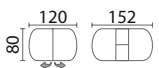

СИЦИЛИЯ - СТЕКЛО СВ