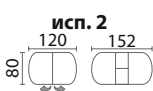

КОРСИКА - СТЕКЛО