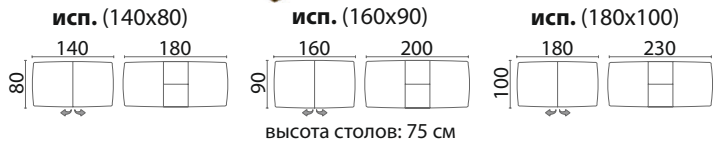

Размер стола:

Размер стула:

**стол ФАБРИЦИО - 2 исп. Овал (160(200)х90)
+ 6 стульев КАБРИОЛЬ**

Размер стола:

Размер стула:

СИЕНА

исп. 1

исп. 2

высота столов: 75 см

НОВИНКА

ПРАГА

ХИТ ПРОДАЖ

высота столов: 75 см

БЕРНАРД

высота столов: 75 см

ГРЕЦИЯ

ХИТ ПРОДАЖ

высота столов: 77 см

СИБАРИТ

высота столов: 75 см

КАБРИОЛЬ

ХИТ ПРОДАЖ

высота столов: 75 см

КАБРИОЛЬ круг