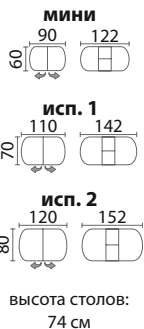

РИВЬЕРА - РИСУНОК

Варианты опор:
№1 (исп.1), №7 (исп.2),
№5, №24, №26, №27

Стол можно исполнить:
- со стеклом Opti
- со стеклянной вставкой