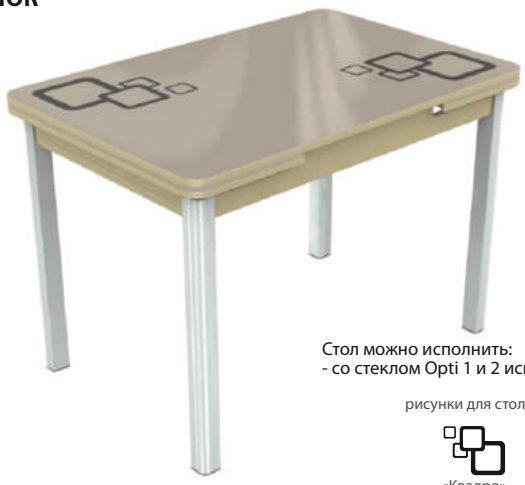

высота столов:
79 см

Варианты опор:
№11, №13, №22

ПЕКИН - РИСУНОК

МИНИ
80 136
80

исп. 1
110 170
74

исп. 2
120 180
80

высота столов:
79 см

Варианты опор:
№11, №13, №22