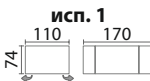

ШАНХАЙ - КАРЕ

ХИТ ПРОДАЖ

высота столов:
79 см