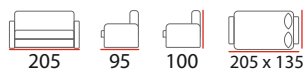

АРБАТ

- пенополиуретан (ППУ)
- деревянный каркас
- бельевой ящик