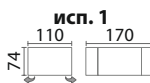

ШАНХАЙ - КВАДРО

ХИТ ПРОДАЖ

высота столов:
79 см