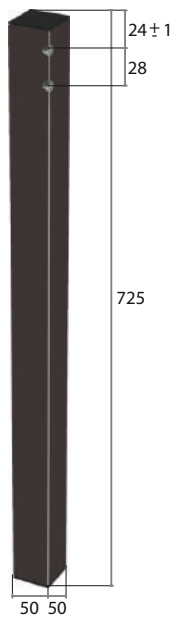

ОПОРА №21
металлическая крашенная

**МОДЕЛИ
СТОЛА**

Шанхай