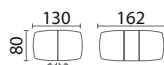

Вставка с подъёмным механизмом.

ТАЙБЭЙ - СТЕКЛО

высота столов:
76 см

НОВИНКА

САНТОРИНИ - РИСУНОК

рисунок для стола:

«Круги»

высота столов:
74 см