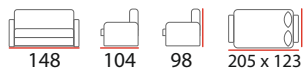

Варианты исполнения: 0,8; 1,2; 1,4.