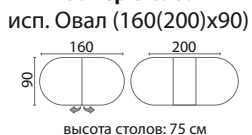

Размер стола:

Размер стула:

**стол ФАБРИЦИО - 2 исп. Овал (160(200)х90)
+ 6 стульев КАБРИОЛЬ**

Размер стола:

Размер стула:

СИЕНА

исп. 1

исп. 2

высота столов: 75 см

НОВИНКА

ПРАГА

ХИТ ПРОДАЖ

высота столов: 75 см

БЕРНАРД

высота столов: 75 см

ГРЕЦИЯ