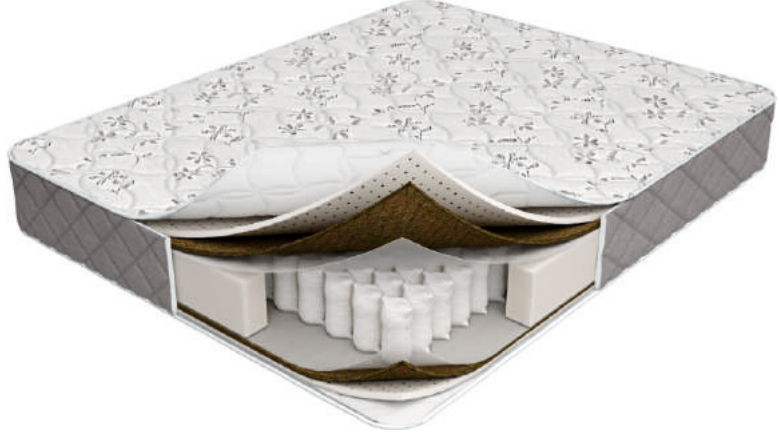

LIFE (Лайф)

Наполнение:

- Натуральный латекс 20 мм
- Кокосовая койра 10 мм
- Блок независимых пружин EVS 500
- Спанбонд

Спальное место: от 200x70 до 200x180 см
Высота матраса: 24 см

МЯГКИЙ [ ] [ ] [ ] [ ] [ ] [ ] [ ] **ЖЁСТКИЙ**

- 120 кг МАХ НАГРУЗКА
- ХЛОПКОВЫЕ МАТЕРИАЛЫ
- БЛОК НЕЗАВИСИМЫХ ПРУЖИН
- УСИЛЕНИЕ ПО ПЕРИМЕТРУ