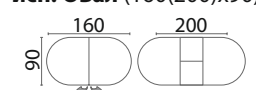

исп. Мыло (140x80)

высота столов: 75 см

ФАБРИЦИО - 2

ХИТ ПРОДАЖ

исп. Овал (120(160)x90)

исп. Овал (160(200)x90)

высота столов: 75 см

ФАБРИЦИО - 2

исп. Мыло (160(260)x90)

исп. Мыло (160(310)x90)

высота столов: 77 см

исп. Овал (160(260)x90)

исп. Овал (160(310)x90)

высота столов: 77 см

исп. Мини (90x60)

 высота стола: 75 см