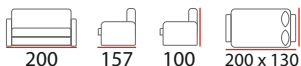

Есть модель с независимым пружинным блоком.

Механизм трансформации: книжка