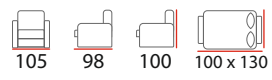

ХИТ ПРОДАЖ

Есть модель с независимым пружинным блоком.