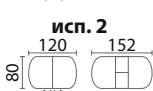

СИЦИЛИЯ - ФОТОПЕЧАТЬ СВ

высота стола:
74 см

Стол исполняется
со стеклянной вставкой.

Стол можно исполнить:
 - со стеклом Opti
 - только со стеклянной
вставкой

КОРСИКА - КОЖА

высота столов:
76 см

Стол можно исполнить:
 - со стеклом Opti
 - в 2-х цветном исполнении
 (с венге и чёрной плёнкой)
 - только со стеклянной вставкой