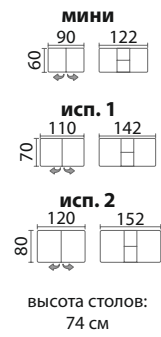

ГАМБУРГ - ФОТОПЕЧАТЬ

Стол исполняется со стеклянной вставкой

САРДИНИЯ - ФОТОПЕЧАТЬ ПМ