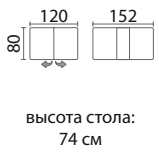

Вставка с подъёмным механизмом.

Стол исполняется только со стеклянной вставкой.