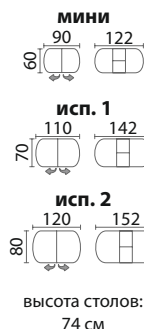

СОРРЕНТО - БАКАРДИ СВ

Варианты опор:
№1 (исп.1), №7 (исп.2),
№5, №24, №26, №27

Стол можно исполнить:
- со стеклом Opti
- только со стеклянной вставкой