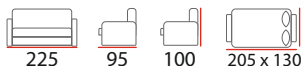

ПРЕМЬЕР

- пенополиуретан (ППУ)
- ортопедическое основание
- металлический каркас

АЕРО

- съёмный чехол
- пенополиуретан (ППУ)
- ортопедическое основание
- металлический каркас
- бельевой ящик
- хромированный декор (доп. опция)
- декоративная стёжка

ХИТ ПРОДАЖ

НИКА - ЛЮКС

- съёмный чехол
- независимый пружинный блок
- ортопедическое основание
- металлический каркас

Есть модель с кокосовой койрой.

ЛИССАБОН - МИНИ

- съёмный чехол
- пенополиуретан (ППУ)
- ортопедическое основание
- металлический каркас
- бельевой ящик
- модульный диван
- хромированный декор

Есть модель с независимым пружинным блоком.

ФЭНТАЗИ

- пенополиуретан (ППУ)
- ортопедическое основание
- металлический каркас

ХИТ ПРОДАЖ

ФИНКА wood

- съёмный чехол
- пенополиуретан (ППУ)
- ортопедическое основание
- металлический каркас
- бельевой ящик
- декор из натурального дерева

ХИТ ПРОДАЖ

Декор (массив дерева):
Варианты покраски можно посмотреть на стр. 38.
Тон 21 и 22 не подходят.

ЛИССАБОН - 3М

- съёмный чехол
- пенополиуретан (ППУ)
- ортопедическое основание
- металлический каркас
- бельевой ящик
- хромированный декор

ХИТ ПРОДАЖ

Есть модель с независимым пружинным блоком.

ЛИССАБОН - 3М wood

- съёмный чехол
- пенополиуретан (ППУ)
- ортопедическое основание
- металлический каркас
- бельевой ящик
- декор из натурального дерева

ХИТ ПРОДАЖ

Декор (массив дерева):
Варианты покраски можно посмотреть на стр. 38.
Тон 21 и 22 не подходят.

Есть модель с независимым пружинным блоком.

Механизм трансформации: книжка