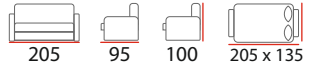

Механизм трансформации: клик - кляк