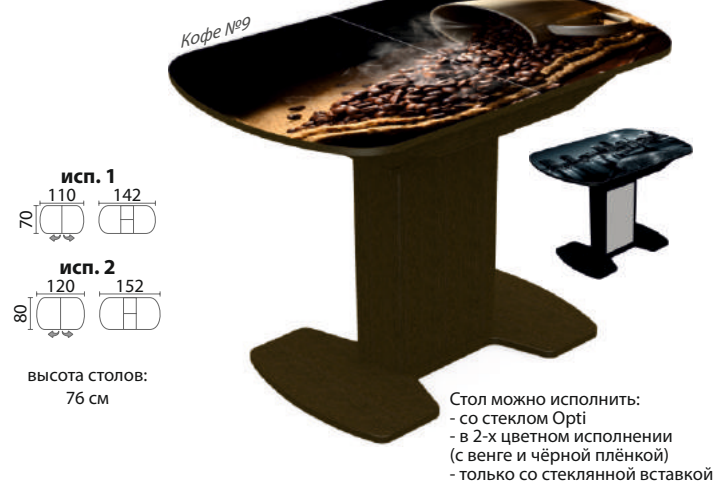

высота стола:
74 см

Стол исполняется
со стеклянной вставкой.

Стол можно исполнить:
 - со стеклом Opti
 - с матовым стеклом
 - только со стеклянной
вставкой

высота столов: 74 см

КОРСИКА - РИСУНОК

высота столов:
76 см

Стол можно исполнить:
 - со стеклом Opti
 - с матовым стеклом
 - в 2-х цветном исполнении
 (с венге и чёрной плёнкой)
 - только со стеклянной вставкой

СИЦИЛИЯ - РИСУНОК СВ

высота стола:
74 см

Стол исполняется
со стеклянной вставкой.

Стол можно исполнить:
 - со стеклом Opti
 - с матовым стеклом
 - только со стеклянной
вставкой

КОРСИКА - ФОТОПЕЧАТЬ

высота столов:
76 см

Стол можно исполнить:
 - со стеклом Opti
 - в 2-х цветном исполнении
 (с венге и чёрной плёнкой)
 - только со стеклянной вставкой