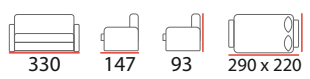

МИЛТОН

- съёмный чехол
- пенополиуретан (ППУ)
- ортопедическое основание
- металлический каркас
- бельевой ящик
- декоративная стёжка

ХИТ ПРОДАЖ

Механизм трансформации: клик - кляк

МАДРИД

- съёмный чехол
- пенополиуретан (ППУ)
- ортопедическое основание
- металлический каркас
- бельевой ящик

Механизм трансформации: клик - кляк

УЮТ - 1,2 - ЛАМ

- пенополиуретан (ППУ)
- деревянный каркас
- бельевой ящик

Декор (лдсп):

Дуб млечный Венге Орех Ноче Эко

ХИТ ПРОДАЖ

Механизм трансформации: аккордеон

МИЛАН - 1,2

- съёмный чехол
- пенополиуретан (ППУ)
- металлический каркас
- бельевой ящик (доп. опция)

ХИТ ПРОДАЖ

Варианты исполнения: 1,2; 1,4; 1,55; 1,8.

Механизм трансформации: аккордеон

БРУКЛИН - 1,4

- съёмный чехол
- пенополиуретан (ППУ)
- металлический каркас
- бельевой ящик (доп. опция)

Варианты исполнения: 1,4; 1,55; 1,8.

Декор (ПВХ плёнка):

Венге

Механизм трансформации: аккордеон

ЛИВЕРПУЛЬ - 1,4

- съёмный чехол
- пенополиуретан (ППУ)
- металлический каркас
- бельевой ящик (доп. опция)

Варианты исполнения: 1,4; 1,55; 1,8.

Декор (ХДФ):

Тон 13

Механизм трансформации: аккордеон

ДУБЛИН - ОУ

- съёмный чехол
- пенополиуретан (ППУ)
- металлический каркас
- бельевой ящик (доп. опция)

НОВИНКА

Декор (ПВХ плёнка):

Венге

Механизм трансформации: аккордеон

ДУБЛИН - П

- съёмный чехол
- пенополиуретан (ППУ)
- металлический каркас
- бельевой ящик (доп. опция)

НОВИНКА

Декор (ПВХ плёнка):

Венге

Механизм трансформации: аккордеон