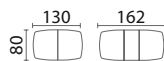

высота столов:
79 см

Варианты опор:
№11, №13, №22

ТОКИО 2 - СТЕКЛО

высота стола:
75 см

Варианты опор:
№3

Стол оснащён откидными ножками посередине стола.

САНТОРИНИ - СТЕКЛО

высота столов:
74 см