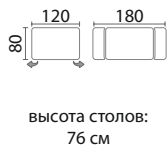

Пластик:
1, 2 категории

Вставка с подъёмным механизмом.