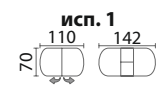

КОРСИКА - РИСУНОК