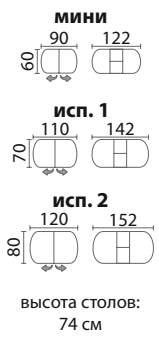

РИВЬЕРА - ПЛАСТИК

Пластик:
1, 2 категории

Варианты опор:
№1 (исп.1), №7 (исп.2),
№5, №24, №26, №27