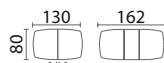

Вставка с подъёмным механизмом.

НОВИНКА

ТАЙБЭЙ - РИСУНОК

высота столов:
76 см

НОВИНКА

САНТОРИНИ - ФОТОПЕЧАТЬ

высота столов:
74 см

Вставка с подъёмным механизмом.