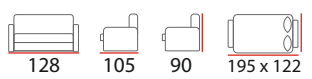

МИЛТОН

- съёмный чехол
- пенополиуретан (ППУ)
- ортопедическое основание
- металлический каркас
- бельевой ящик
- декоративная стёжка

ХИТ ПРОДАЖ

Механизм трансформации: клик - кляк

МАДРИД

- съёмный чехол
- пенополиуретан (ППУ)
- ортопедическое основание
- металлический каркас
- бельевой ящик

Механизм трансформации: клик - кляк

УЮТ - 1,2 - ЛАМ

- пенополиуретан (ППУ)
- деревянный каркас
- бельевой ящик

Декор (лдсп):

Дуб млечный Венге Орех Ноче Эко

ХИТ ПРОДАЖ

Механизм трансформации: аккордеон

МИЛАН - 1,2

- съёмный чехол
- пенополиуретан (ППУ)
- металлический каркас
- бельевой ящик (доп. опция)

ХИТ ПРОДАЖ

Варианты исполнения: 1,2; 1,4; 1,55; 1,8.

Механизм трансформации: аккордеон

БРУКЛИН - 1,4

- съёмный чехол
- пенополиуретан (ППУ)
- металлический каркас
- бельевой ящик (доп. опция)

Варианты исполнения: 1,4; 1,55; 1,8.

Декор (ПВХ плёнка):

Венге

Механизм трансформации: аккордеон

ЛИВЕРПУЛЬ - 1,4

- съёмный чехол
- пенополиуретан (ППУ)
- металлический каркас
- бельевой ящик (доп. опция)

Варианты исполнения: 1,4; 1,55; 1,8.

Декор (ХДФ):

Тон 13

Механизм трансформации: аккордеон

ДУБЛИН - ОУ

- съёмный чехол
- пенополиуретан (ППУ)
- металлический каркас
- бельевой ящик (доп. опция)

НОВИНКА

Декор (ПВХ плёнка):

Венге

Механизм трансформации: аккордеон

ДУБЛИН - П

- съёмный чехол
- пенополиуретан (ППУ)
- металлический каркас
- бельевой ящик (доп. опция)

НОВИНКА

Декор (ПВХ плёнка):

Венге

Механизм трансформации: аккордеон