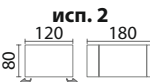

ШАНХАЙ - КВАДРО

ХИТ ПРОДАЖ

высота столов:
79 см