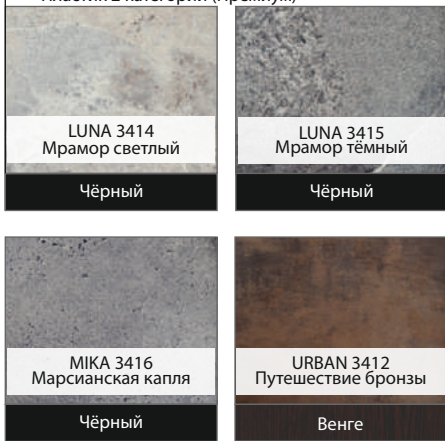

— Пластик 2 категории (Премиум)