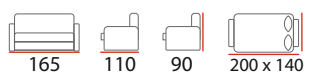

МИЛТОН

- съёмный чехол
- пенополиуретан (ППУ)
- ортопедическое основание
- металлический каркас
- бельевой ящик
- декоративная стёжка

ХИТ ПРОДАЖ

Механизм трансформации: клик - кляк

МАДРИД

- съёмный чехол
- пенополиуретан (ППУ)
- ортопедическое основание
- металлический каркас
- бельевой ящик

Механизм трансформации: клик - кляк

УЮТ - 1,2 - ЛАМ

- пенополиуретан (ППУ)
- деревянный каркас
- бельевой ящик

Декор (лдсп):

Дуб млечный Венге Орех Ноче Эко

ХИТ ПРОДАЖ

Механизм трансформации: аккордеон

МИЛАН - 1,2

- съёмный чехол
- пенополиуретан (ППУ)
- металлический каркас
- бельевой ящик (доп. опция)

ХИТ ПРОДАЖ

Варианты исполнения: 1,2; 1,4; 1,55; 1,8.

Механизм трансформации: аккордеон

БРУКЛИН - 1,4

- съёмный чехол
- пенополиуретан (ППУ)
- металлический каркас
- бельевой ящик (доп. опция)

Варианты исполнения: 1,4; 1,55; 1,8.

Декор (ПВХ плёнка):

Венге

Механизм трансформации: аккордеон

ЛИВЕРПУЛЬ - 1,4

- съёмный чехол
- пенополиуретан (ППУ)
- металлический каркас
- бельевой ящик (доп. опция)

Варианты исполнения: 1,4; 1,55; 1,8.

Декор (ХДФ):

Тон 13

Механизм трансформации: аккордеон

ДУБЛИН - ОУ

- съёмный чехол
- пенополиуретан (ППУ)
- металлический каркас
- бельевой ящик (доп. опция)

НОВИНКА

Декор (ПВХ плёнка):

Венге

Механизм трансформации: аккордеон

ДУБЛИН - П

- съёмный чехол
- пенополиуретан (ППУ)
- металлический каркас
- бельевой ящик (доп. опция)

НОВИНКА

Декор (ПВХ плёнка):

Венге

Механизм трансформации: аккордеон