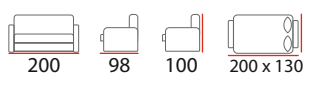

ФИНКА

- съёмный чехол
- пенополиуретан (ППУ)
- ортопедическое основание
- металлический каркас
- бельевой ящик
- хромированный декор (доп. опция)

ХИТ ПРОДАЖ

Механизм трансформации: книжка

ФИНКА nova

- съёмный чехол
- пенополиуретан (ППУ)
- ортопедическое основание
- металлический каркас
- бельевой ящик
- хромированный декор (доп. опция)
- декоративная стёжка

ХИТ ПРОДАЖ

Механизм трансформации: книжка

ФИНКА - ОУ

- съёмный чехол
- пенополиуретан (ППУ)
- ортопедическое основание
- металлический каркас
- бельевой ящик
- модульный диван
- хромированный декор (доп. опция)

ХИТ ПРОДАЖ

Механизм трансформации: книжка

ФИНКА - П

- съёмный чехол
- пенополиуретан (ППУ)
- ортопедическое основание
- металлический каркас
- бельевой ящик
- модульный диван
- хромированный декор (доп. опция)

НОВИНКА

Механизм трансформации: книжка

ЛИССАБОН - ОУ

- съёмный чехол
- пенополиуретан (ППУ)
- ортопедическое основание
- металлический каркас
- бельевой ящик
- модульный диван
- хромированный декор

ХИТ ПРОДАЖ

Есть модель с независимым пружинным блоком.

Механизм трансформации: книжка

ЛИССАБОН - П

- съёмный чехол
- пенополиуретан (ППУ)
- ортопедическое основание
- металлический каркас
- бельевой ящик
- модульный диван
- хромированный декор

Есть модель с независимым пружинным блоком.

Механизм трансформации: книжка

ЛИССАБОН - ОУ wood

- съёмный чехол
- пенополиуретан (ППУ)
- ортопедическое основание
- металлический каркас
- бельевой ящик
- модульный диван
- декор из натурального дерева

ХИТ ПРОДАЖ

Декор (массив дерева):
Варианты покраски можно посмотреть на стр. 38.
Тон 21 и 22 не подходят.

Есть модель с независимым пружинным блоком.

Механизм трансформации: книжка

Изменённый подлокотник серии «Лиссабон»

Изменённый подлокотник серии «Финка»