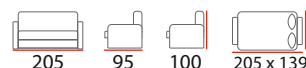

Механизм трансформации: еврокнижка

ПАЛЕРМО - 2

- съемный чехол
- пенополиуретан (ППУ)
- ортопедическое основание
- металлический каркас
- бельевой ящик

ХИТ ПРОДАЖ

Механизм трансформации: клик - кляк

ЛИОН

- съемный чехол
- пенополиуретан (ППУ)
- ортопедическое основание
- металлический каркас
- бельевой ящик
- детский диван