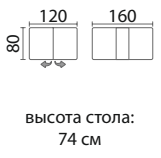

Пластик:
1, 2 категории