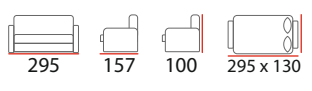

ФИНКА

- съёмный чехол
- пенополиуретан (ППУ)
- ортопедическое основание
- металлический каркас
- бельевой ящик
- хромированный декор (доп. опция)

ХИТ ПРОДАЖ

Механизм трансформации: книжка

ФИНКА nova

- съёмный чехол
- пенополиуретан (ППУ)
- ортопедическое основание
- металлический каркас
- бельевой ящик
- хромированный декор (доп. опция)
- декоративная стёжка

ХИТ ПРОДАЖ

Механизм трансформации: книжка

ФИНКА - ОУ

- съёмный чехол
- пенополиуретан (ППУ)
- ортопедическое основание
- металлический каркас
- бельевой ящик
- модульный диван
- хромированный декор (доп. опция)

ХИТ ПРОДАЖ

Механизм трансформации: книжка

ФИНКА - П

- съёмный чехол
- пенополиуретан (ППУ)
- ортопедическое основание
- металлический каркас
- бельевой ящик
- модульный диван
- хромированный декор (доп. опция)

НОВИНКА

Механизм трансформации: книжка

ЛИССАБОН - ОУ

- съёмный чехол
- пенополиуретан (ППУ)
- ортопедическое основание
- металлический каркас
- бельевой ящик
- модульный диван
- хромированный декор

ХИТ ПРОДАЖ

Есть модель с независимым пружинным блоком.

Механизм трансформации: книжка

ЛИССАБОН - П

- съёмный чехол
- пенополиуретан (ППУ)
- ортопедическое основание
- металлический каркас
- бельевой ящик
- модульный диван
- хромированный декор

Есть модель с независимым пружинным блоком.

Механизм трансформации: книжка

ЛИССАБОН - ОУ wood

- съёмный чехол
- пенополиуретан (ППУ)
- ортопедическое основание
- металлический каркас
- бельевой ящик
- модульный диван
- декор из натурального дерева

ХИТ ПРОДАЖ

Декор (массив дерева):
Варианты покраски можно посмотреть на стр. 38.
Тон 21 и 22 не подходят.

Есть модель с независимым пружинным блоком.

Механизм трансформации: книжка

Изменённый подлокотник серии «Лиссабон»

Изменённый подлокотник серии «Финка»