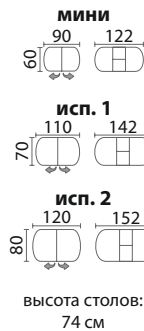

исп. Мыло (160(260)x90)

исп. Мыло (160(310)x90)

высота столов: 77 см

исп. Овал (160(260)x90)

исп. Овал (160(310)x90)

высота столов: 77 см

исп. Мини (90x60)

 высота стола: 75 см

 высота столов: 75 см

ЛЕОНАРДО - 2

исп. Овал (120(160)x90)

 высота столов: 75 см

исп. Мыло (140(180)x80)

 высота столов: 75 см

ДУЭТ

 высота столов: 77 см

ПРЕЗИДЕНТ

 высота столов: 77 см

РИВЬЕРА - СТЕКЛО

Варианты опор:
№1 (исп.1), №7 (исп.2),
№5, №24, №26, №27

Стол можно исполнить:
- со стеклом Opti
- со стеклянной вставкой

РИВЬЕРА - СТЕКЛО матте

Варианты опор:
№1 (исп.1), №7 (исп.2),
№5, №24, №26, №27