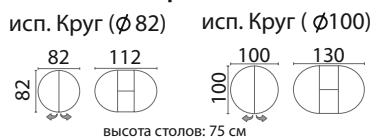

Размер стола:

Размер стула:

**стол ФАБРИЦИО - 2 исп. Овал (160(200)х90)
+ 6 стульев КАБРИОЛЬ**

Размер стола:

Размер стула:

СИЕНА

исп. 1

исп. 2