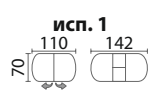

СИЦИЛИЯ - ФОТОПЕЧАТЬ СВ

высота стола:
74 см

Стол исполняется
со стеклянной вставкой.

Стол можно исполнить:
 - со стеклом Opti
 - только со стеклянной
вставкой

КОРСИКА - КОЖА

высота столов:
76 см

Стол можно исполнить:
 - со стеклом Opti
 - в 2-х цветном исполнении
 (с венге и чёрной плёнкой)
 - только со стеклянной вставкой