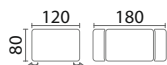

ТАЙБЭЙ - СТЕКЛО

высота столов:
76 см