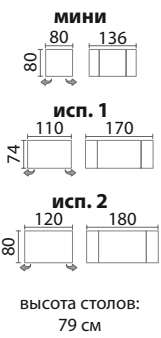

ШАНХАЙ - ПЛАСТИК

Пластик:
1, 2 категории