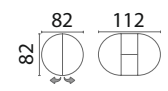

ХИТ ПРОДАЖ

исп. Круг (φ 82)