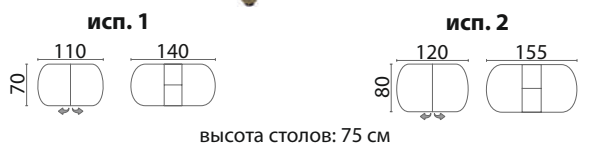

Размер стола:

Размер стула:

**стол ФАБРИЦИО - 2 исп. Овал (160(200)х90)
+ 6 стульев КАБРИОЛЬ**

Размер стола:

Размер стула:

СИЕНА

исп. 1

исп. 2

высота столов: 75 см

НОВИНКА

ПРАГА

ХИТ ПРОДАЖ

высота столов: 75 см

БЕРНАРД

высота столов: 75 см

ГРЕЦИЯ