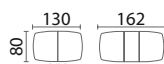

НОВИНКА

рисунки для стола:

«Квадро»

ТАЙБЭЙ - КОЖА

высота столов:
76 см

НОВИНКА

САНТОРИНИ - КОЖА

высота столов:
74 см