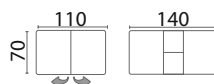

Размер стола:

Размер стула:

**стол ФАБРИЦИО - 2 исп. Овал (160(200)х90)
+ 6 стульев КАБРИОЛЬ**

Размер стола:

Размер стула:

СИЕНА

исп. 1

исп. 2