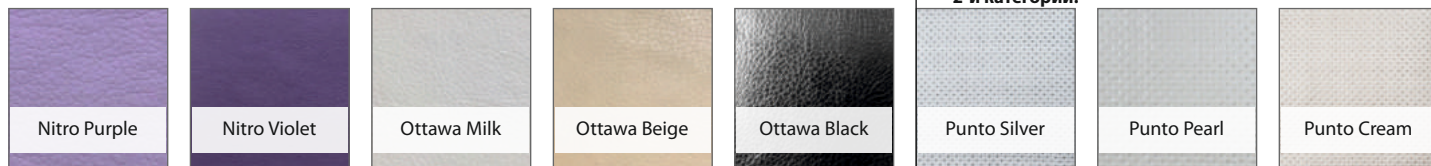

Madrid 2

Punto Silver

Артикул 450

Punto Brown

Carbonium 01

Carbonium 06

ВАРИАНТЫ КОЖЗАМЕНИТЕЛЯ:

1-й категории:

ВАРИАНТЫ ТКАНИ (ШЁЛК, РОГОЖКА И МИКРОВЕЛЮР):

1-й категории:

Рогожка 1-й категории:

Микровелюр 1-й категории:

СОЧЕТАНИЕ СТЕКЛА И ЛДСП:

			Цвет стекла - RAL 1015 Молочное	Цвет ЛДСП - Дуб выбеленный	Цвет стекла - RAL 1015 Молочное	Цвет ЛДСП - Венге	Цвет стекла - RAL 1019 Капучино	Цвет ЛДСП - Белый			
Цвет стекла - RAL 2010 Оранжевое	Цвет ЛДСП - Дуб выбеленный	Цвет стекла - RAL 2010 Оранжевое	Цвет ЛДСП - Венге	Цвет стекла - RAL 8019 Коричневое	Цвет ЛДСП - Дуб выбеленный	Цвет стекла - RAL 8019 Коричневое	Цвет ЛДСП - Венге	Цвет стекла - RAL 9003 Белое	Цвет ЛДСП - Белый	Цвет стекла - RAL 9003 Белое	Цвет ЛДСП - Чёрный
Цвет стекла - RAL 9005 Чёрное	Цвет ЛДСП - Белый	Цвет стекла - RAL 9005 Чёрное	Цвет ЛДСП - Чёрный	Цвет стекла - RAL 7042 Серое	Цвет ЛДСП - Чёрный	Цвет стекла - RAL 3020 Красное	Цвет ЛДСП - Чёрный	Цвет стекла - RAL 4001 Сиреневое	Цвет ЛДСП - Белый	Цвет стекла - NCS S 0540-G40Y Зелёное	Цвет ЛДСП - Белый