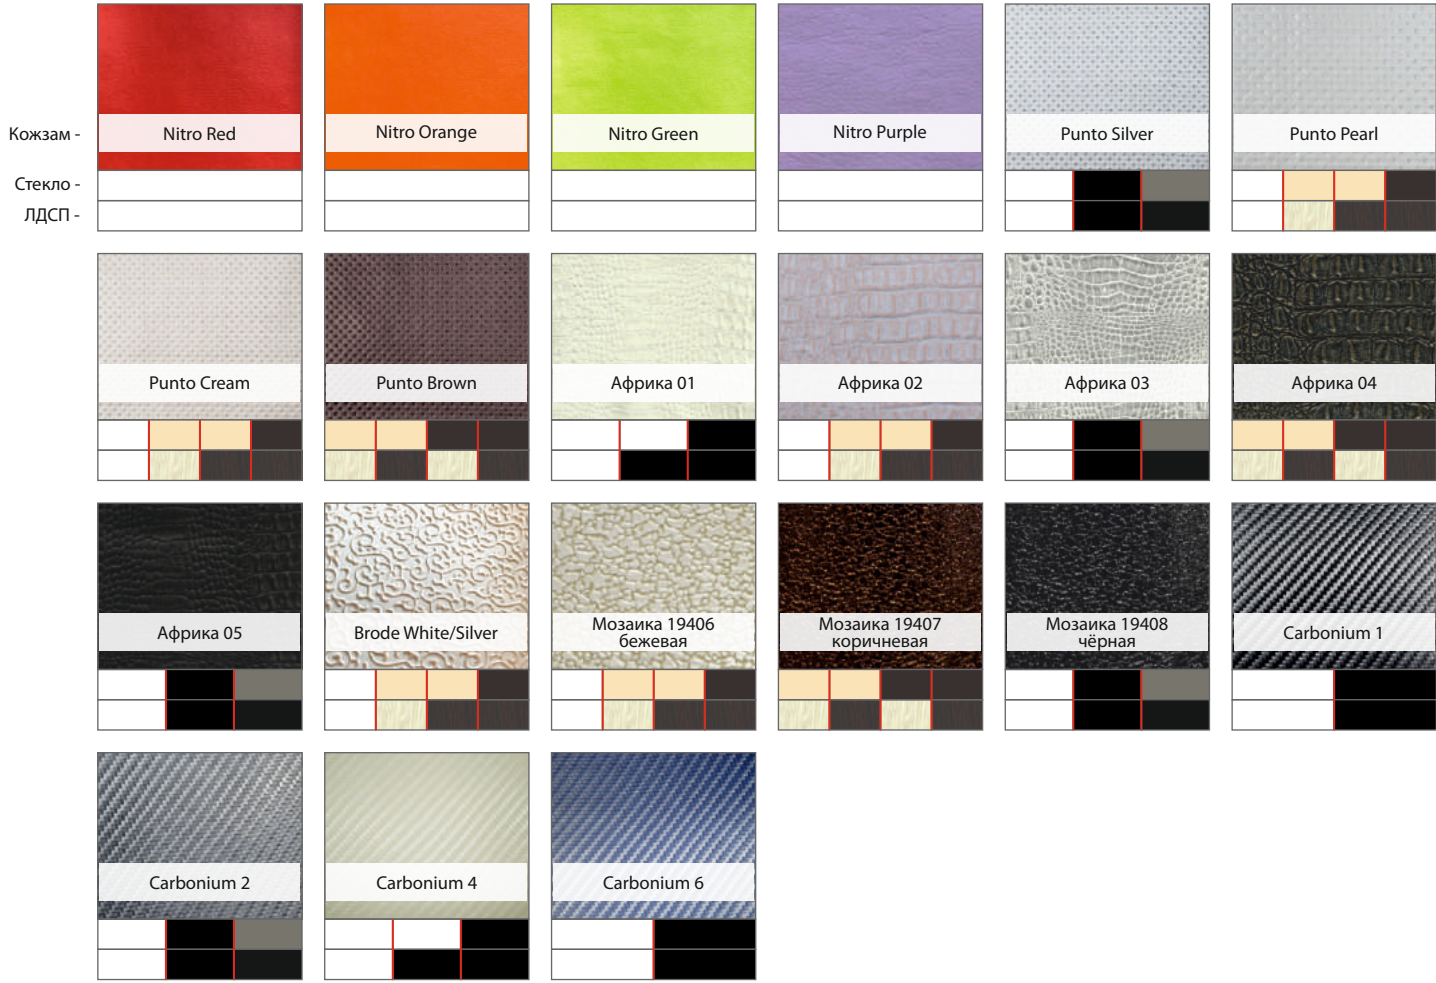

Цвета ЛДСП: