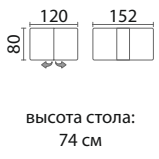

Вставка с подъёмным механизмом.

Стол исполняется только со стеклянной вставкой.