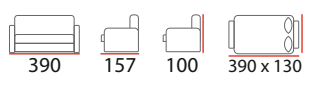

ФИНКА

- съёмный чехол
- пенополиуретан (ППУ)
- ортопедическое основание
- металлический каркас
- бельевой ящик
- хромированный декор (доп. опция)

ХИТ ПРОДАЖ

Механизм трансформации: книжка

ФИНКА nova

- съёмный чехол
- пенополиуретан (ППУ)
- ортопедическое основание
- металлический каркас
- бельевой ящик
- хромированный декор (доп. опция)
- декоративная стёжка

ХИТ ПРОДАЖ

Механизм трансформации: книжка

ФИНКА - ОУ

- съёмный чехол
- пенополиуретан (ППУ)
- ортопедическое основание
- металлический каркас
- бельевой ящик
- модульный диван
- хромированный декор (доп. опция)

ХИТ ПРОДАЖ

Механизм трансформации: книжка

ФИНКА - П

- съёмный чехол
- пенополиуретан (ППУ)
- ортопедическое основание
- металлический каркас
- бельевой ящик
- модульный диван
- хромированный декор (доп. опция)

НОВИНКА

Механизм трансформации: книжка

ЛИССАБОН - ОУ

- съёмный чехол
- пенополиуретан (ППУ)
- ортопедическое основание
- металлический каркас
- бельевой ящик
- модульный диван
- хромированный декор

ХИТ ПРОДАЖ

Есть модель с независимым пружинным блоком.

Механизм трансформации: книжка

ЛИССАБОН - П

- съёмный чехол
- пенополиуретан (ППУ)
- ортопедическое основание
- металлический каркас
- бельевой ящик
- модульный диван
- хромированный декор

Есть модель с независимым пружинным блоком.

Механизм трансформации: книжка

ЛИССАБОН - ОУ wood

- съёмный чехол
- пенополиуретан (ППУ)
- ортопедическое основание
- металлический каркас
- бельевой ящик
- модульный диван
- декор из натурального дерева

ХИТ ПРОДАЖ

Декор (массив дерева):
Варианты покраски можно посмотреть на стр. 38.
Тон 21 и 22 не подходят.

Есть модель с независимым пружинным блоком.

Механизм трансформации: книжка

Изменённый подлокотник серии «Лиссабон»

Изменённый подлокотник серии «Финка»