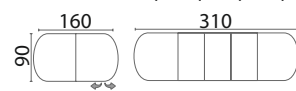

исп. Мыло (140x80)

высота столов: 75 см

ФАБРИЦИО - 2

ХИТ ПРОДАЖ

исп. Овал (120(160)x90)

исп. Овал (160(200)x90)

высота столов: 75 см

ФАБРИЦИО - 2

исп. Мыло (160(260)x90)

исп. Мыло (160(310)x90)

высота столов: 77 см

исп. Овал (160(260)x90)

исп. Овал (160(310)x90)

высота столов: 77 см

исп. Мини (90x60)

 высота стола: 75 см