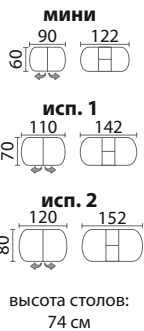

РИВЬЕРА - СТЕКЛО

Варианты опор:
№1 (исп.1), №7 (исп.2),
№5, №24, №26, №27

Стол можно исполнить:
- со стеклом Opti
- со стеклянной вставкой

РИВЬЕРА - СТЕКЛО матте