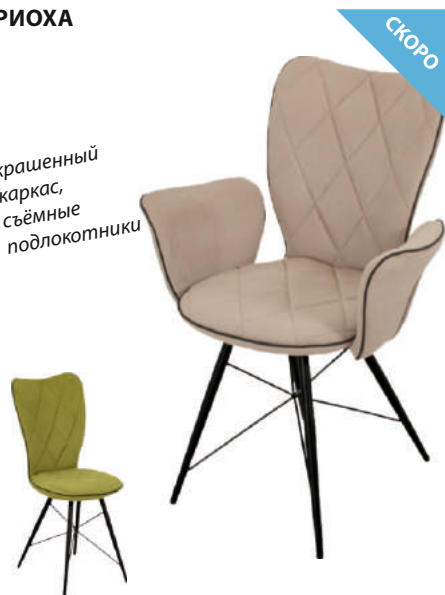

Компания оставляет за собой право изменения
цветовой палитры, размеров и частичные изменения
внешнего вида модели.

ШАТО

крашенный каркас
или каркас из
нержавеющей стали

**ХИТ
ПРОДАЖ**

Варианты опор:

Обивка сиденья:
кожзаменитель
1 категории