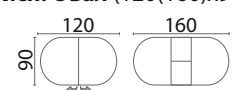

ФАБРИЦИО - 1

ХИТ ПРОДАЖ

исп. Круг (φ 82)

исп. Круг (φ 100)

высота столов: 75 см

ФАБРИЦИО - 2

ХИТ ПРОДАЖ

исп. Мыло (120x80)

исп. Мыло (140x80)

высота столов: 75 см

ФАБРИЦИО - 2

ХИТ ПРОДАЖ

исп. Овал (120(160)x90)

исп. Овал (160(200)x90)

высота столов: 75 см

ФАБРИЦИО - 2

исп. Мыло (160(260)x90)

исп. Мыло (160(310)x90)

высота столов: 77 см

исп. Овал (160(260)x90)

исп. Овал (160(310)x90)

высота столов: 77 см

исп. Мини (90x60)

 высота стола: 75 см