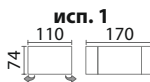

ШАНХАЙ - ФОТОПЕЧАТЬ

Дерево №7

высота столов:
79 см

Стол можно исполнить:
- со стеклом Opti 1 и 2 исп.

Варианты опор:
№10, №12, №21

ШАНХАЙ - КОЖА

ХИТ ПРОДАЖ

высота столов:
79 см