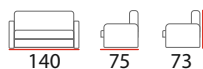

КОНСУЛ

-  пенополиуретан (ППУ)
-  деревянный каркас
-  для офиса

стол журнальный БАРИ

Размер:
60 x 80 x 60 см

ЧЕЛСИ

-  пенополиуретан (ППУ)
-  деревянный каркас
-  бельевой ящик
-  классический дизайн
-  декор из натурального дерева
-  высокая спинка