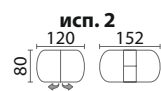

КОРСИКА - РИСУНОК