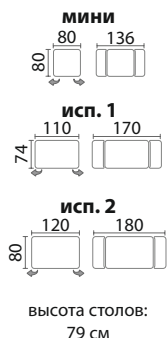

ПЕКИН 2 - ПЛАСТИК

Пластик:
1, 2 категории

Варианты опор:
№11, №13, №22

Варианты опор:
№10, №12, №21