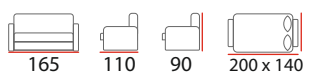

МИЛТОН

- съёмный чехол
- пенополиуретан (ППУ)
- ортопедическое основание
- металлический каркас
- бельевой ящик
- декоративная стёжка

ХИТ ПРОДАЖ

Механизм трансформации: клик - кляк

МАДРИД

- съёмный чехол
- пенополиуретан (ППУ)
- ортопедическое основание
- металлический каркас
- бельевой ящик

Механизм трансформации: клик - кляк

УЮТ - 1,2 - ЛАМ

- пенополиуретан (ППУ)
- деревянный каркас
- бельевой ящик

Декор (лдсп):

Дуб млечный Венге Орех Ноче Эко

ХИТ ПРОДАЖ

Механизм трансформации: аккордеон

МИЛАН - 1,2

- съёмный чехол
- пенополиуретан (ППУ)
- металлический каркас
- бельевой ящик (доп. опция)

ХИТ ПРОДАЖ

Варианты исполнения: 1,2; 1,4; 1,55; 1,8.

Механизм трансформации: аккордеон

БРУКЛИН - 1,4

- съёмный чехол
- пенополиуретан (ППУ)
- металлический каркас
- бельевой ящик (доп. опция)

Варианты исполнения: 1,4; 1,55; 1,8.

Декор (ПВХ плёнка):

Венге

Механизм трансформации: аккордеон

ЛИВЕРПУЛЬ - 1,4

- съёмный чехол
- пенополиуретан (ППУ)
- металлический каркас
- бельевой ящик (доп. опция)

Варианты исполнения: 1,4; 1,55; 1,8.

Декор (ХДФ):

Тон 13

Механизм трансформации: аккордеон

ДУБЛИН - ОУ

- съёмный чехол
- пенополиуретан (ППУ)
- металлический каркас
- бельевой ящик (доп. опция)

НОВИНКА

Декор (ПВХ плёнка):

Венге

Механизм трансформации: аккордеон

ДУБЛИН - П

- съёмный чехол
- пенополиуретан (ППУ)
- металлический каркас
- бельевой ящик (доп. опция)

НОВИНКА

Декор (ПВХ плёнка):

Венге

Механизм трансформации: аккордеон