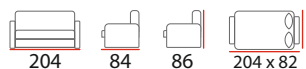

ЛИОН

- съемный чехол
- пенополиуретан (ППУ)
- ортопедическое основание
- металлический каркас
- бельевой ящик
- детский диван