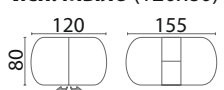

ХИТ ПРОДАЖ

высота столов: 75 см

Цветовые сочетания можно посмотреть на 38 стр.

К колонне стола можно сделать любую форму столешницы, уточняйте у консультантов.

ФАБРИЦИО - 1

ХИТ ПРОДАЖ

исп. Эллипс (110x75)

высота стола: 75 см

ФАБРИЦИО - 1

ХИТ ПРОДАЖ

исп. Круг (φ 82)

исп. Круг (φ 100)

высота столов: 75 см

ФАБРИЦИО - 2

ХИТ ПРОДАЖ

исп. Мыло (120x80)