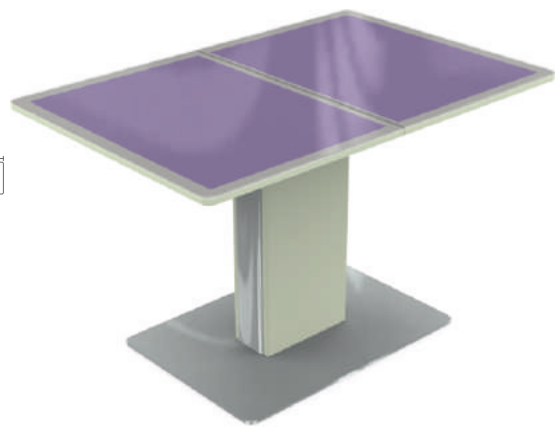

САРДИНИЯ - КОЖА ПМ

Вставка с подъёмным механизмом.

Стол исполняется только со стеклянной вставкой.

РИВЬЕРА - КРУГ

высота стола:
74 см

Варианты опор:
№1, №7, №5,
№24, №26, №27

РИВЬЕРА - КРУГ ФОТОПЕЧАТЬ

Дерево №20