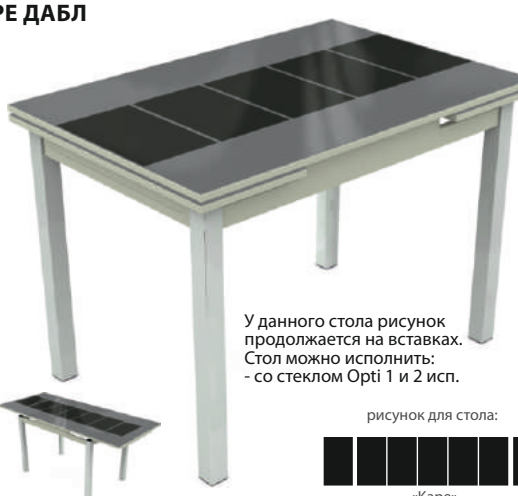

ШАНХАЙ - КАРЕ ДАБЛ

высота столов:
79 см

У данного стола рисунок
продолжается на вставках.
Стол можно исполнить:
- со стеклом Opti 1 и 2 исп.
рисунок для стола:

Варианты опор:
№10, №12, №21