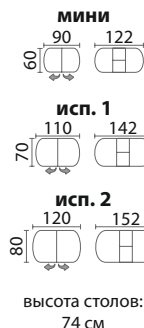

Варианты опор:
№1 (исп.1), №7 (исп.2),
№5, №24, №26, №27

Стол можно исполнить:
- со стеклом Opti
- только со стеклянной вставкой