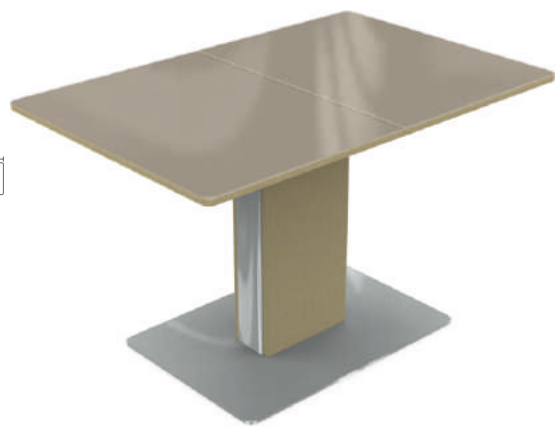

высота стола:
75 см

Варианты опор:
№6, №8, №25

МЮНХЕН - КОЖА

высота столов:
74 см

Варианты опор:
№9, №14, №23

ГАМБУРГ - СТЕКЛО

Стол можно исполнить:
- со стеклянной вставкой

САРДИНИЯ - СТЕКЛО ПМ