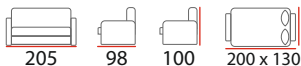

ПРЕМЬЕР

- пенополиуретан (ППУ)
- ортопедическое основание
- металлический каркас

АЕРО

- съёмный чехол
- пенополиуретан (ППУ)
- ортопедическое основание
- металлический каркас
- бельевой ящик
- хромированный декор (доп. опция)
- декоративная стёжка

ХИТ ПРОДАЖ

Механизм трансформации: книжка

НИКА - ЛЮКС

- съёмный чехол
- независимый пружинный блок
- ортопедическое основание
- металлический каркас

Есть модель с кокосовой койрой.

ЛИССАБОН - МИНИ

- съёмный чехол
- пенополиуретан (ППУ)
- ортопедическое основание
- металлический каркас
- бельевой ящик
- модульный диван
- хромированный декор

Есть модель с независимым пружинным блоком.

ФЭНТАЗИ

- пенополиуретан (ППУ)
- ортопедическое основание
- металлический каркас

ХИТ ПРОДАЖ

ФИНКА wood

- съёмный чехол
- пенополиуретан (ППУ)
- ортопедическое основание
- металлический каркас
- бельевой ящик
- декор из натурального дерева

ХИТ ПРОДАЖ

Декор (массив дерева):
Варианты покраски можно посмотреть на стр. 38.
Тон 21 и 22 не подходят.

ЛИССАБОН - 3М

- съёмный чехол
- пенополиуретан (ППУ)
- ортопедическое основание
- металлический каркас
- бельевой ящик
- хромированный декор

ХИТ ПРОДАЖ

Есть модель с независимым пружинным блоком.

ЛИССАБОН - 3М wood

- съёмный чехол
- пенополиуретан (ППУ)
- ортопедическое основание
- металлический каркас
- бельевой ящик
- декор из натурального дерева

ХИТ ПРОДАЖ

Декор (массив дерева):
Варианты покраски можно посмотреть на стр. 38.
Тон 21 и 22 не подходят.

Есть модель с независимым пружинным блоком.