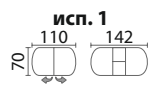

КОРСИКА - ФОТОПЕЧАТЬ