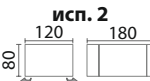

ШАНХАЙ - КАРЕ ДАБЛ

высота столов:
79 см