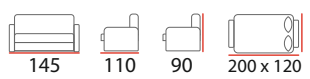

МИЛТОН

- съёмный чехол
- пенополиуретан (ППУ)
- ортопедическое основание
- металлический каркас
- бельевой ящик
- декоративная стёжка

ХИТ ПРОДАЖ

Механизм трансформации: клик - кляк

МАДРИД

- съёмный чехол
- пенополиуретан (ППУ)
- ортопедическое основание
- металлический каркас
- бельевой ящик

Механизм трансформации: клик - кляк

УЮТ - 1,2 - ЛАМ

- пенополиуретан (ППУ)
- деревянный каркас
- бельевой ящик

Декор (лдсп):

Дуб млечный Венге Орех Ноче Эко

ХИТ ПРОДАЖ

Механизм трансформации: аккордеон

МИЛАН - 1,2

- съёмный чехол
- пенополиуретан (ППУ)
- металлический каркас
- бельевой ящик (доп. опция)

ХИТ ПРОДАЖ

Варианты исполнения: 1,2; 1,4; 1,55; 1,8.

Механизм трансформации: аккордеон

БРУКЛИН - 1,4

- съёмный чехол
- пенополиуретан (ППУ)
- металлический каркас
- бельевой ящик (доп. опция)

Варианты исполнения: 1,4; 1,55; 1,8.

Декор (ПВХ плёнка):

Венге

Механизм трансформации: аккордеон

ЛИВЕРПУЛЬ - 1,4

- съёмный чехол
- пенополиуретан (ППУ)
- металлический каркас
- бельевой ящик (доп. опция)

Варианты исполнения: 1,4; 1,55; 1,8.

Декор (ХДФ):

Тон 13

Механизм трансформации: аккордеон

ДУБЛИН - ОУ

- съёмный чехол
- пенополиуретан (ППУ)
- металлический каркас
- бельевой ящик (доп. опция)

НОВИНКА

Декор (ПВХ плёнка):

Венге

Механизм трансформации: аккордеон

ДУБЛИН - П

- съёмный чехол
- пенополиуретан (ППУ)
- металлический каркас
- бельевой ящик (доп. опция)

НОВИНКА

Декор (ПВХ плёнка):

Венге

Механизм трансформации: аккордеон