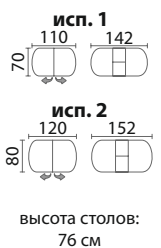

Пластик:
1, 2 категории