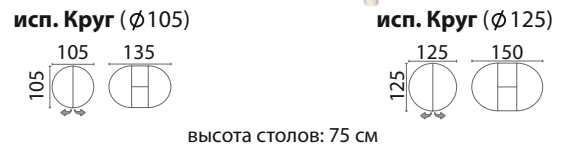

Размер стола:

Размер стула:

**стол ФАБРИЦИО - 2 исп. Овал (160(200)х90)
+ 6 стульев КАБРИОЛЬ**

Размер стола:

Размер стула:

СИЕНА

исп. 1

исп. 2

высота столов: 75 см

НОВИНКА

ПРАГА

ХИТ ПРОДАЖ

высота столов: 75 см

БЕРНАРД

высота столов: 75 см

ГРЕЦИЯ

ХИТ ПРОДАЖ

высота столов: 77 см

СИБАРИТ

высота столов: 75 см

КАБРИОЛЬ

ХИТ ПРОДАЖ

высота столов: 75 см

КАБРИОЛЬ круг