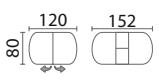

СИЦИЛИЯ - ФОТОПЕЧАТЬ СВ