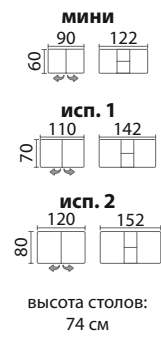

высота стола:
75 см

Варианты опор:
№6, №8, №25

МЮНХЕН - КОЖА

высота столов:
74 см

Варианты опор:
№9, №14, №23

ГАМБУРГ - СТЕКЛО

Стол можно исполнить:
- со стеклянной вставкой

САРДИНИЯ - СТЕКЛО ПМ