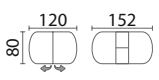

СИЦИЛИЯ - ФОТОПЕЧАТЬ СВ

высота стола:
74 см

Стол исполняется
со стеклянной вставкой.

Стол можно исполнить:
 - со стеклом Opti
 - только со стеклянной
вставкой

КОРСИКА - КОЖА

высота столов:
76 см

Стол можно исполнить:
 - со стеклом Opti
 - в 2-х цветном исполнении
 (с венге и чёрной плёнкой)
 - только со стеклянной вставкой

СИЦИЛИЯ - КОЖА СВ

высота стола:
74 см

Стол исполняется
со стеклянной вставкой.

БАРИ - СТЕКЛО

высота стола:
75 см

Варианты опор:
№6, №8, №25

МЮНХЕН - СТЕКЛО

высота столов:
74 см