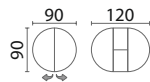

САРДИНИЯ - КОЖА ПМ

Вставка с подъёмным механизмом.

Стол исполняется только со стеклянной вставкой.

РИВЬЕРА - КРУГ

высота стола:
74 см

Варианты опор:
№1, №7, №5,
№24, №26, №27

РИВЬЕРА - КРУГ ФОТОПЕЧАТЬ

Дерево №20