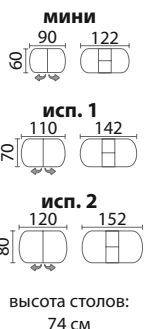

СОРРЕНТО - КОЖА СВ

Варианты опор:
№1 (исп.1), №7 (исп.2),
№5, №24, №26, №27

Стол можно исполнить:
- со стеклом Opti
- только со стеклянной вставкой