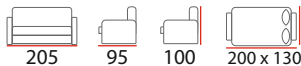

ПРЕМЬЕР

- пенополиуретан (ППУ)
- ортопедическое основание
- металлический каркас

АЕРО

- съёмный чехол
- пенополиуретан (ППУ)
- ортопедическое основание
- металлический каркас
- бельевой ящик
- хромированный декор (доп. опция)
- декоративная стёжка

ХИТ ПРОДАЖ

НИКА - ЛЮКС

- съёмный чехол
- независимый пружинный блок
- ортопедическое основание
- металлический каркас

Есть модель с кокосовой койрой.

ЛИССАБОН - МИНИ

- съёмный чехол
- пенополиуретан (ППУ)
- ортопедическое основание
- металлический каркас
- бельевой ящик
- модульный диван
- хромированный декор

Есть модель с независимым пружинным блоком.

ФЭНТАЗИ

- пенополиуретан (ППУ)
- ортопедическое основание
- металлический каркас

ХИТ ПРОДАЖ

ФИНКА wood

- съёмный чехол
- пенополиуретан (ППУ)
- ортопедическое основание
- металлический каркас
- бельевой ящик
- декор из натурального дерева

ХИТ ПРОДАЖ

Декор (массив дерева):
Варианты покраски можно посмотреть на стр. 38.
Тон 21 и 22 не подходят.

ЛИССАБОН - 3М

- съёмный чехол
- пенополиуретан (ППУ)
- ортопедическое основание
- металлический каркас
- бельевой ящик
- хромированный декор

ХИТ ПРОДАЖ

Есть модель с независимым пружинным блоком.

Механизм трансформации: книжка

ЛИССАБОН - 3М wood

- съёмный чехол
- пенополиуретан (ППУ)
- ортопедическое основание
- металлический каркас
- бельевой ящик
- декор из натурального дерева

ХИТ ПРОДАЖ

Декор (массив дерева):
Варианты покраски можно посмотреть на стр. 38.
Тон 21 и 22 не подходят.

Есть модель с независимым пружинным блоком.