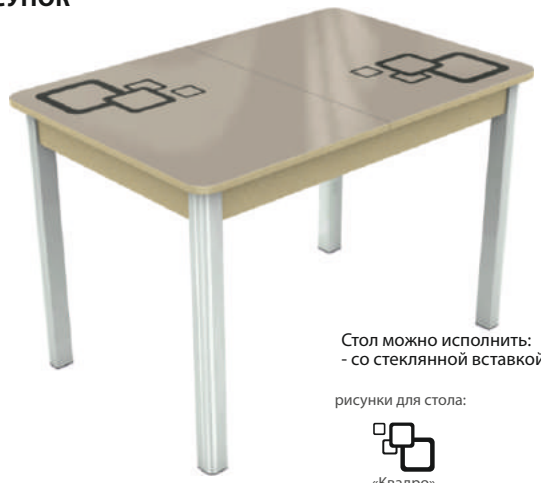

ГАМБУРГ - РИСУНОК

Стол можно исполнить:
- со стеклянной вставкой