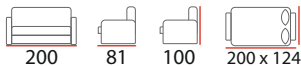

ПРЕМЬЕР

- пенополиуретан (ППУ)
- ортопедическое основание
- металлический каркас

АЕРО

- съёмный чехол
- пенополиуретан (ППУ)
- ортопедическое основание
- металлический каркас
- бельевой ящик
- хромированный декор (доп. опция)
- декоративная стёжка

ХИТ ПРОДАЖ

НИКА - ЛЮКС

- съёмный чехол
- независимый пружинный блок
- ортопедическое основание
- металлический каркас

Есть модель с кокосовой койрой.

Механизм трансформации: книжка

ЛИССАБОН - МИНИ

- съёмный чехол
- пенополиуретан (ППУ)
- ортопедическое основание
- металлический каркас
- бельевой ящик
- модульный диван
- хромированный декор

Есть модель с независимым пружинным блоком.

ФЭНТАЗИ

- пенополиуретан (ППУ)
- ортопедическое основание
- металлический каркас

ХИТ ПРОДАЖ

ФИНКА wood

- съёмный чехол
- пенополиуретан (ППУ)
- ортопедическое основание
- металлический каркас
- бельевой ящик
- декор из натурального дерева

ХИТ ПРОДАЖ

Декор (массив дерева):
Варианты покраски можно посмотреть на стр. 38.
Тон 21 и 22 не подходят.

ЛИССАБОН - 3М

- съёмный чехол
- пенополиуретан (ППУ)
- ортопедическое основание
- металлический каркас
- бельевой ящик
- хромированный декор

ХИТ ПРОДАЖ

Есть модель с независимым пружинным блоком.

ЛИССАБОН - 3М wood

- съёмный чехол
- пенополиуретан (ППУ)
- ортопедическое основание
- металлический каркас
- бельевой ящик
- декор из натурального дерева

ХИТ ПРОДАЖ

Декор (массив дерева):
Варианты покраски можно посмотреть на стр. 38.
Тон 21 и 22 не подходят.

Есть модель с независимым пружинным блоком.