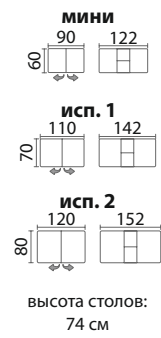

ГАМБУРГ - КОЖА

Стол исполняется со стеклянной вставкой.

САРДИНИЯ - КОЖА ПМ