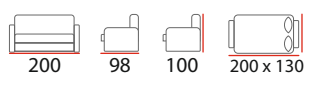

ФИНКА

- съёмный чехол
- пенополиуретан (ППУ)
- ортопедическое основание
- металлический каркас
- бельевой ящик
- хромированный декор (доп. опция)

ХИТ ПРОДАЖ

Механизм трансформации: книжка

ФИНКА nova

- съёмный чехол
- пенополиуретан (ППУ)
- ортопедическое основание
- металлический каркас
- бельевой ящик
- хромированный декор (доп. опция)
- декоративная стёжка

ХИТ ПРОДАЖ

Механизм трансформации: книжка

ФИНКА - ОУ

- съёмный чехол
- пенополиуретан (ППУ)
- ортопедическое основание
- металлический каркас
- бельевой ящик
- модульный диван
- хромированный декор (доп. опция)

ХИТ ПРОДАЖ

Механизм трансформации: книжка

ФИНКА - П

- съёмный чехол
- пенополиуретан (ППУ)
- ортопедическое основание
- металлический каркас
- бельевой ящик
- модульный диван
- хромированный декор (доп. опция)

НОВИНКА

Механизм трансформации: книжка

ЛИССАБОН - ОУ

- съёмный чехол
- пенополиуретан (ППУ)
- ортопедическое основание
- металлический каркас
- бельевой ящик
- модульный диван
- хромированный декор

ХИТ ПРОДАЖ

Есть модель с независимым пружинным блоком.

Механизм трансформации: книжка

ЛИССАБОН - П

- съёмный чехол
- пенополиуретан (ППУ)
- ортопедическое основание
- металлический каркас
- бельевой ящик
- модульный диван
- хромированный декор

Есть модель с независимым пружинным блоком.

Механизм трансформации: книжка

ЛИССАБОН - ОУ wood

- съёмный чехол
- пенополиуретан (ППУ)
- ортопедическое основание
- металлический каркас
- бельевой ящик
- модульный диван
- декор из натурального дерева

ХИТ ПРОДАЖ

Декор (массив дерева):
Варианты покраски можно посмотреть на стр. 38.
Тон 21 и 22 не подходят.

Есть модель с независимым пружинным блоком.

Механизм трансформации: книжка

Изменённый подлокотник серии «Лиссабон»

Изменённый подлокотник серии «Финка»