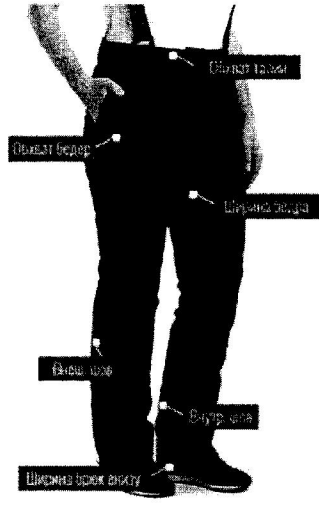

Ширина броек внизу	24	25	26	26	27
--------------------	----	----	----	----	----

Женские зимние брюки AZIMUTH (Большие размеры)

Международный размер	3XL	4XL	5XL	6XL
Российский размер	52	54	56	58
Обхват талии (см)	92	96	100	104
Обхват бедер (см)	112	116	120	124
Длина по внеш. шву (см)	113	113	113	113
Длина по внутр. шву (см)	82	82	82	82
Ширина бедра	32	33	34	35
Высота посадки перед	31	31	31	31
Высота посадки зад	41	42	43	44
Ширина броек внизу	25	26	26	27

Женские трекинговые брюки AZIMUTH (Большие размеры)

Международный размер	3XL	4XL	5XL	6XL
Российский размер	50-52	52	52-54	54-56