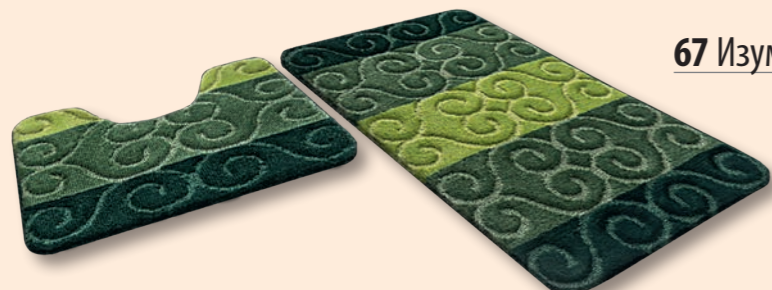

45 Бордовый

867714

867554