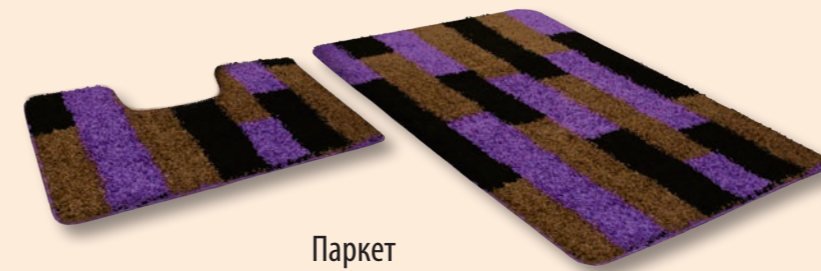

полиэтилен

ЕДИНИЧНАЯ
УПАКОВКА

Набор ковриков
SUPER Shaggy

размеры: 60x100 + 60x50 см

Камни

021928

Паркет

021829