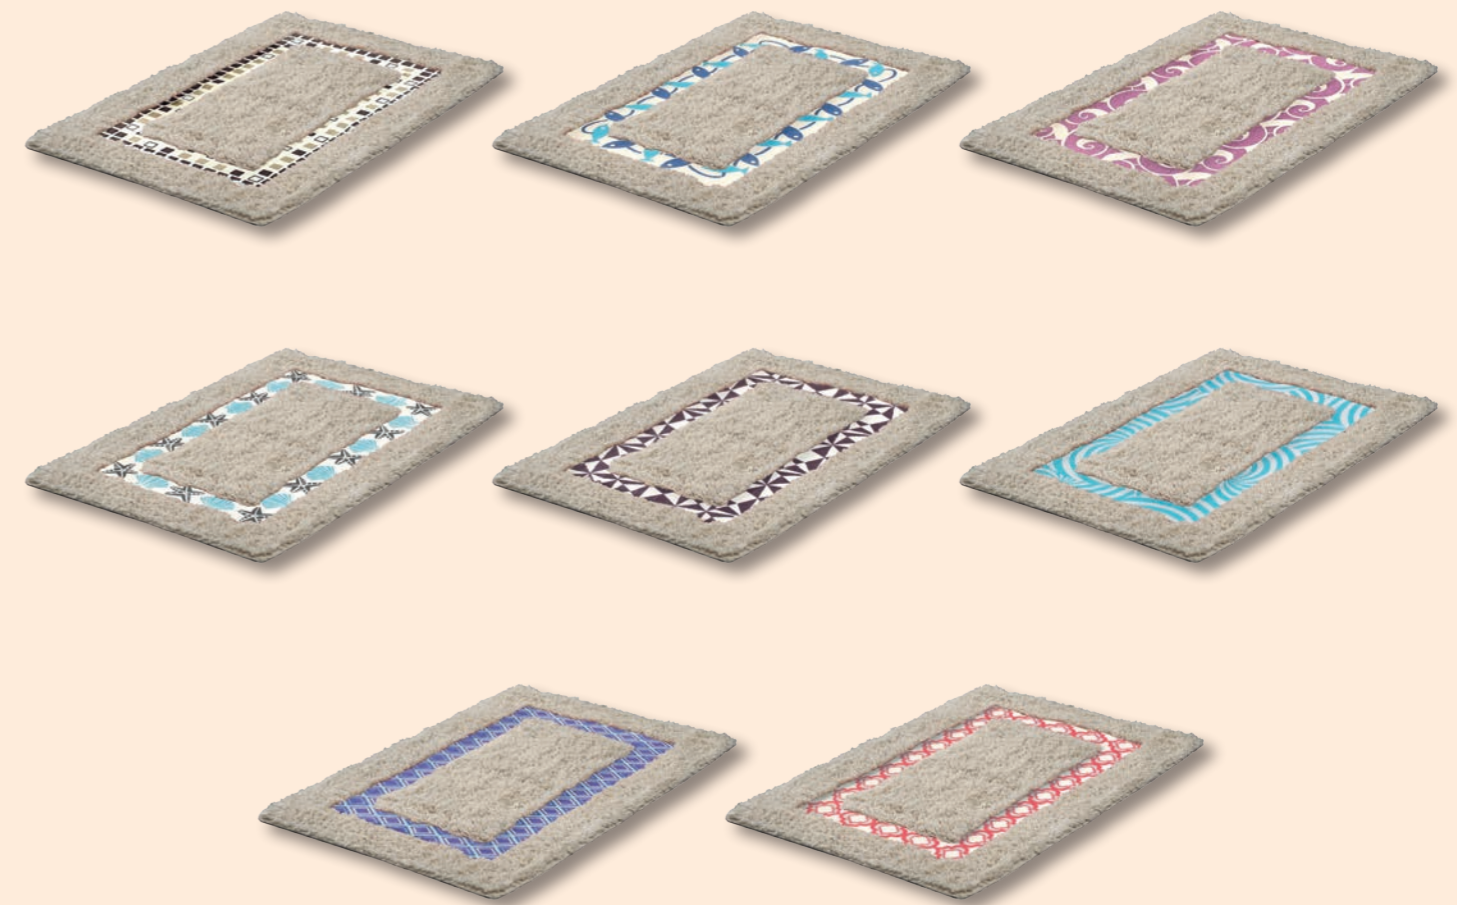

размер: 40x60 см

SH H001

707272

размер: 40x60 см

SH H002

707296