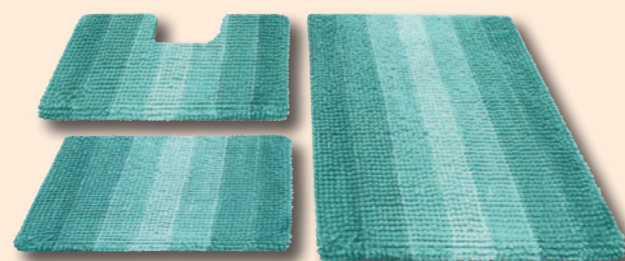

Коврики MULTIMAKARON

Черный

размеры:

50x50 см	700358	
50x80 см	868025	
60x90 см	869886	
60x90+ 60x50 см	868063	

Розовый

размеры:

50x50 см	700396	
50x80 см	867998	
60x90 см	869961	
60x90+ 60x50 см	868049	

Голубой