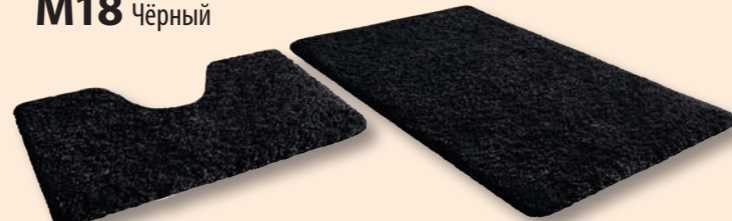

Набор ковриков
MICROFIBER

размеры: 60x100 + 60x50 см

686061

686320

686085

M18 Чёрный

686221

Тёмно-зелёный

686108

коврики SHAHINTEX

премиум-класс

686160

686184

686207

686122

686306

ТРАНСПОРТНАЯ
УПАКОВКА

полиэтилен

ЕДИНИЧНАЯ
УПАКОВКА