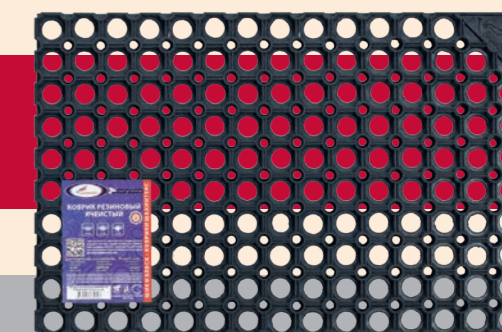

ПОЛИЭТИЛЕН

ЕДИНИЧНАЯ
УПАКОВКА