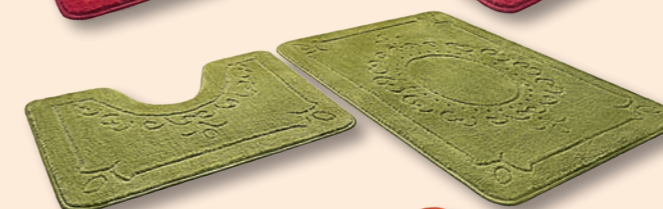

58 Салатный

863594

861798