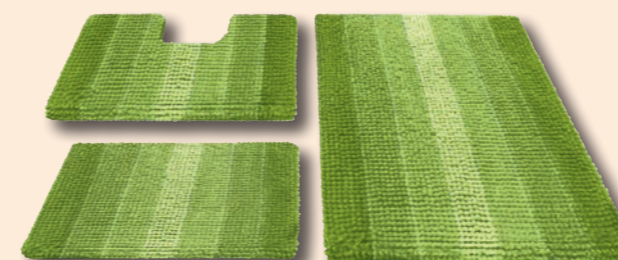

Зелёный

размеры:

50x50 см	700419	
50x80 см	869190	
60x90 см	869909	
60x90+ 60x50 см	869299