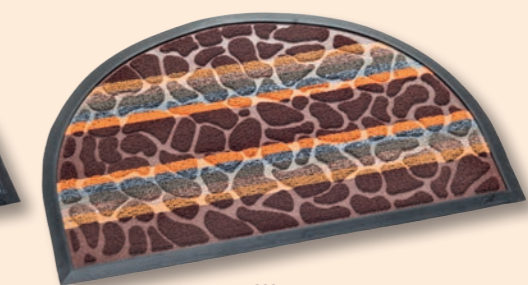

Коврики LUX MULTICOLOR
(прямоугольные)

размеры: | 40x60 см | 45x75 см | 60x90 см | 80x120 см

Бордовый 45

702321

702420

702529

703861

Кофе с молоком 55

702383

702482

702857

703922

Серый 50

702345

702444

702543

703885

Шоколадный 37

702369

702468

702567

703908

Радуга 22

702406

702505

702604

703946

Коврики LUX MULTICOLOR
(полукруглые)

размеры: | 40x60 см
| 45x75 см

Бордовый 45

702628

702727

Кофе с молоком 55

702680

702789

Радуга 22

702703

702802

Серый 50

702642

702741

Шоколадный 37

702666

702765

ТРАНСПОРТНАЯ
УПАКОВКА

гофрокороб

ЕДИНИЧНАЯ
УПАКОВКА