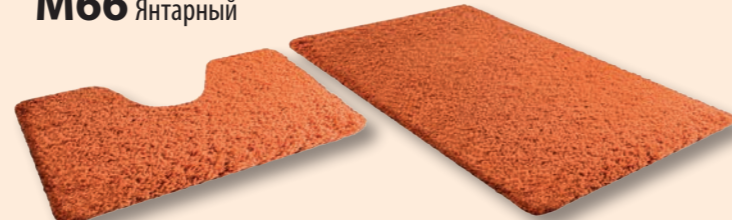

ТРАНСПОРТНАЯ
УПАКОВКА

полиэтилен (ролик)

ЕДИНИЧНАЯ
УПАКОВКА

Набор ковриков
MICROFIBER

размеры: 60x100 + 60x50 см

M11 Оливковый

686061

M66 Янтарный