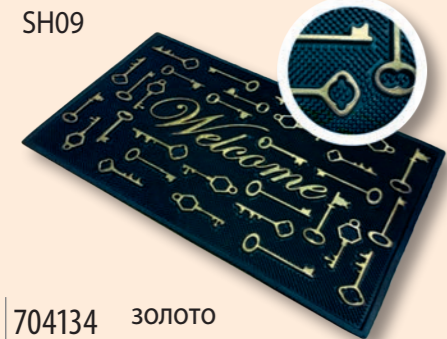

Коврики РЕЗИНОВЫЕ SH

SH08

Размер: 45x75 см

золото
704110

серебро
701577

медь
701553

SH09

Размер: 40x60 см