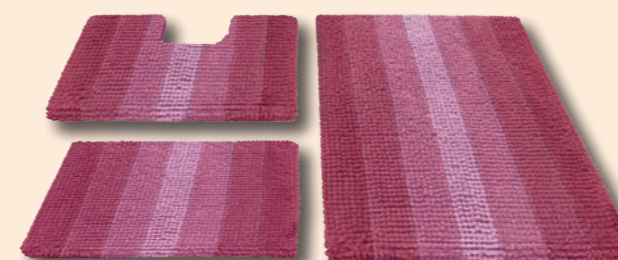

Коврики MULTIMAKARON

Черный

размеры:

50x50 см	700358	
50x80 см	868025	
60x90 см	869886	
60x90+ 60x50 см	868063	

Розовый

размеры:

50x50 см	700396	
50x80 см	867998	
60x90 см	869961	
60x90+ 60x50 см	868049	

Голубой