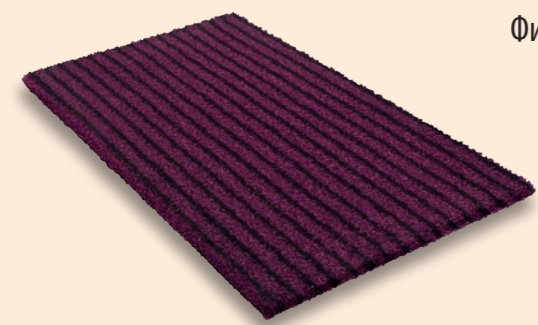

гофрокороб

ЕДИНИЧНАЯ
УПАКОВКА

Коврики PRACTICAL

размеры:

Фиолетовый

862566

40x60 см

862641