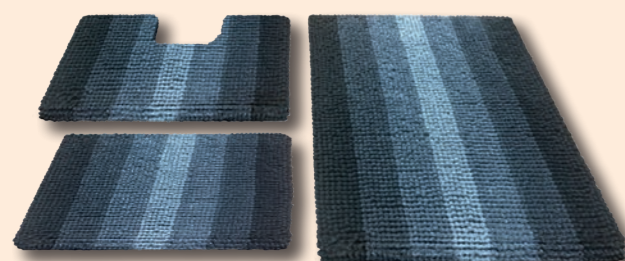

Коврики MULTIMAKARON

Черный

размеры:

50x50 см	700358	
50x80 см	868025	
60x90 см	869886	
60x90+ 60x50 см	868063