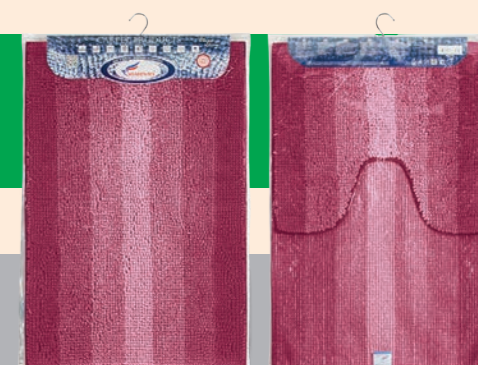

Бежевый

размеры:

50x50 см	700457	
50x80 см	868018	
60x90 см	869923	
60x90+ 60x50 см	868056	

ТРАНСПОРТНАЯ
УПАКОВКА

гофрокороб

ЕДИНИЧНАЯ
УПАКОВКА

Коврики LAMA

размеры: 50x80 см,
60x120 см