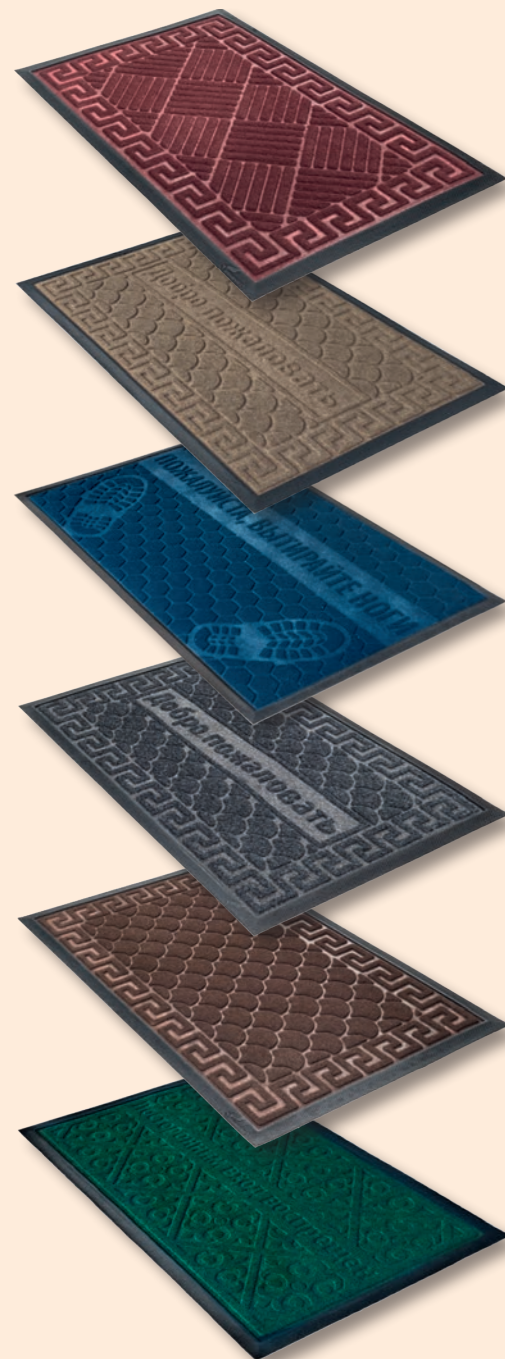

Коричневый

862528

40x60 см

862764

80x120 см

Бежевый

862849

40x60 см

862863

45x75 см

862900

80x120 см

ТРАНСПОРТНАЯ
УПАКОВКА

гофрокороб

ЕДИНИЧНАЯ
УПАКОВКА

Коврики MX10

Коврики MX10S
(полукруглые)

размеры: | 40x60 см | 45x75 см | 60x90 см | 80x120 см

Бордовый

241983

242102

242218

704028

Бежевый