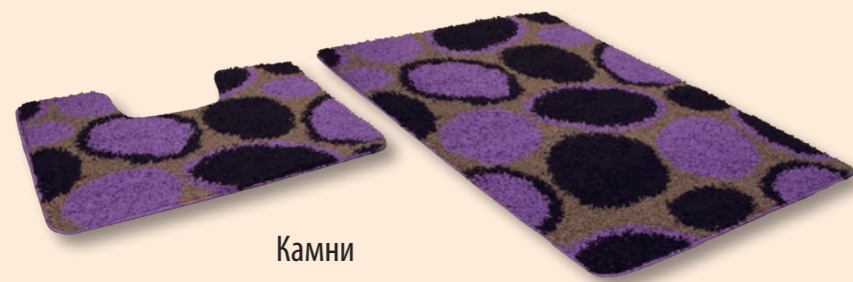

полиэтилен

ЕДИНИЧНАЯ
УПАКОВКА

Набор ковриков
SUPER Shaggy

размеры: 60x100 + 60x50 см

Камни

021928

Паркет

021829