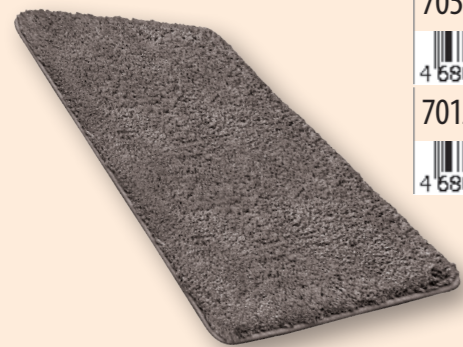

Серый 50

размеры: 50x80 см,
60x120 см

размер 60x90 см
+60x50 см