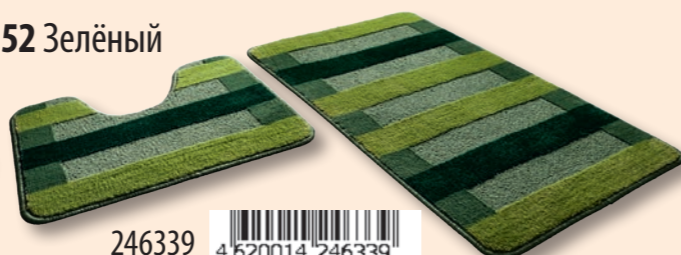

246254 4 620014 246254

52 Зелёный