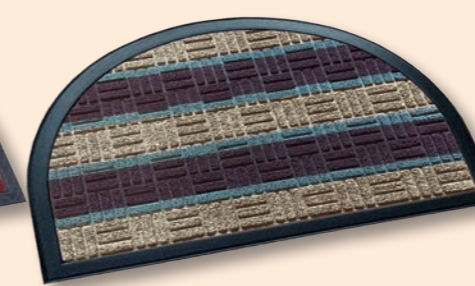

703946

Коврики LUX MULTICOLOR
(полукруглые)размеры: | 40x60 см
| 45x75 см

Бордовый 45

702628

702727

Кофе с молоком 55

702680

702789