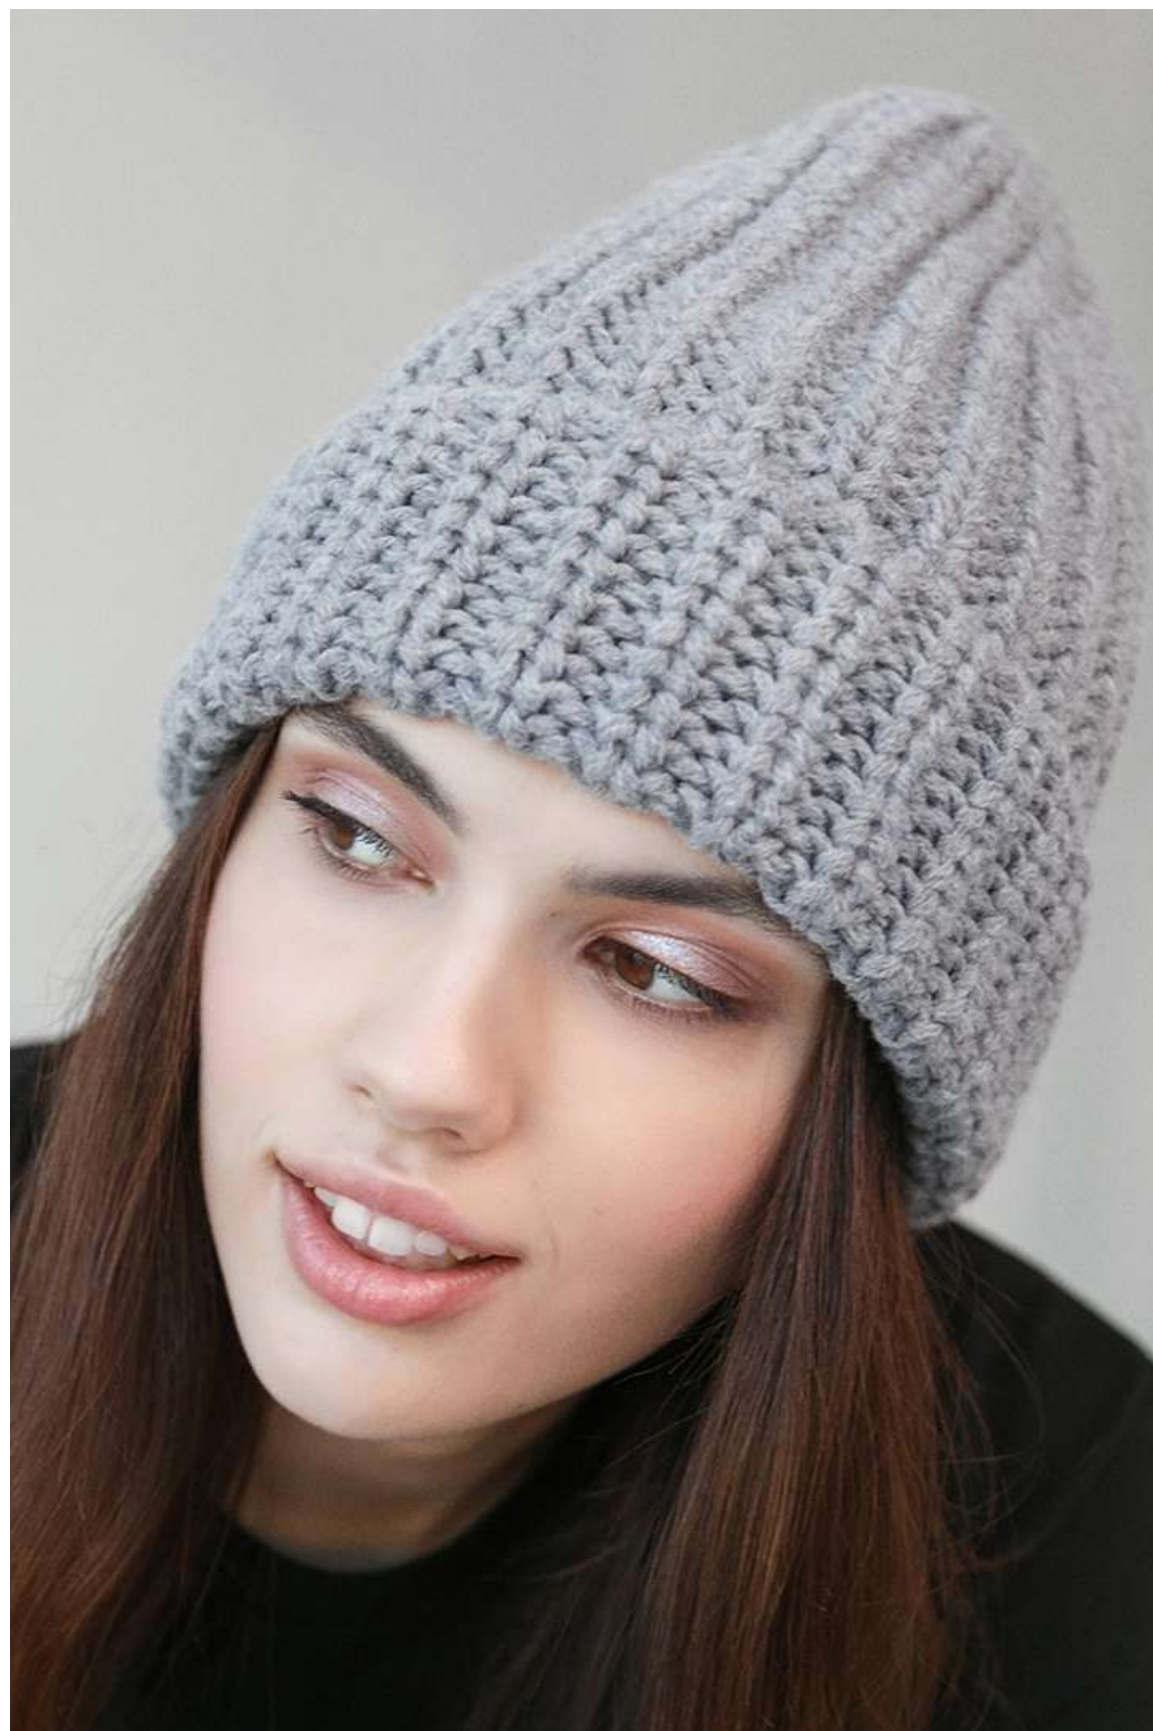

Шапка-бини Funky

Цвет серый

Размер one size

Состав 50% шерсть мериноса /

50% акрил

Артикул В-312-РНР 96

РРЦ 1500

Цена опт - 750

Цена опт (до 1 авг 2019) - 600