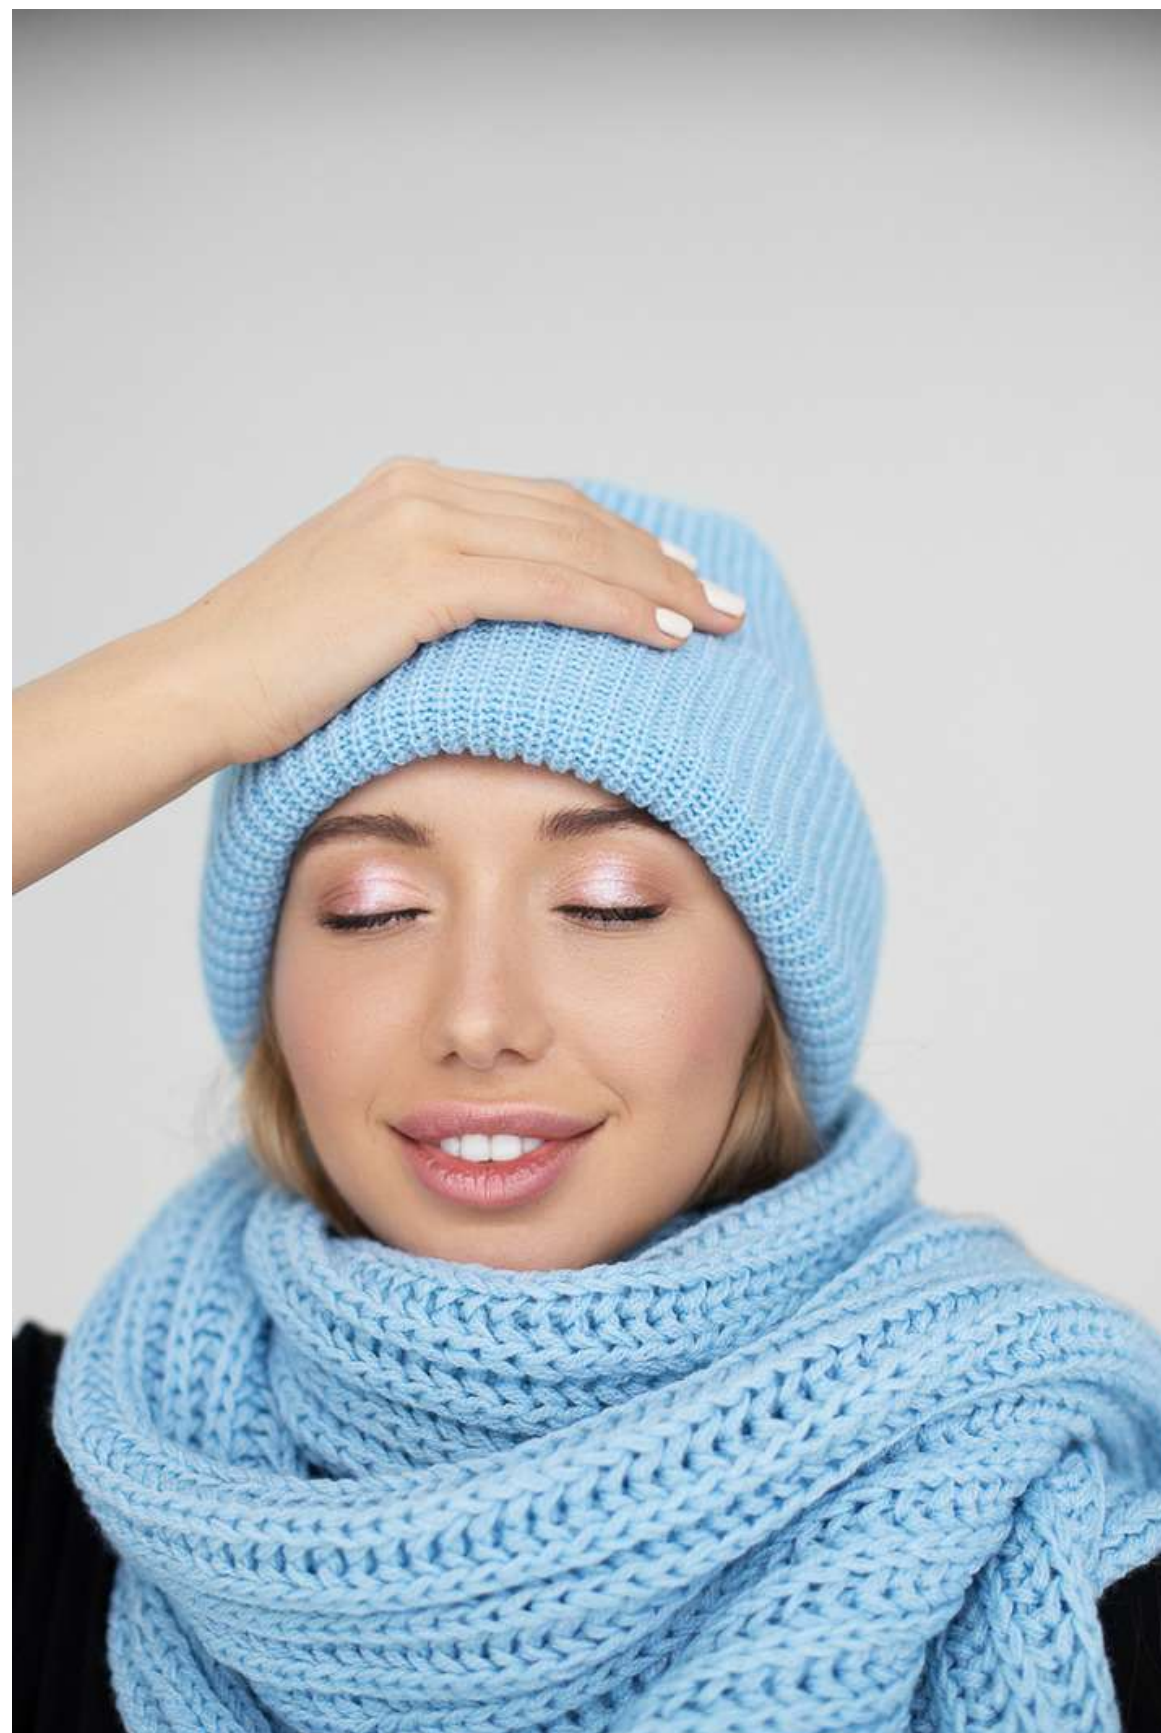

Шарф

Цвет голубой

Размер one size

Состав 50% шерсть мериноса /

50% акрил

Артикул N-315-PHR 177

РРЦ 1900

Цена опт - 950

Цена опт (до 1 авг 2019) - 760