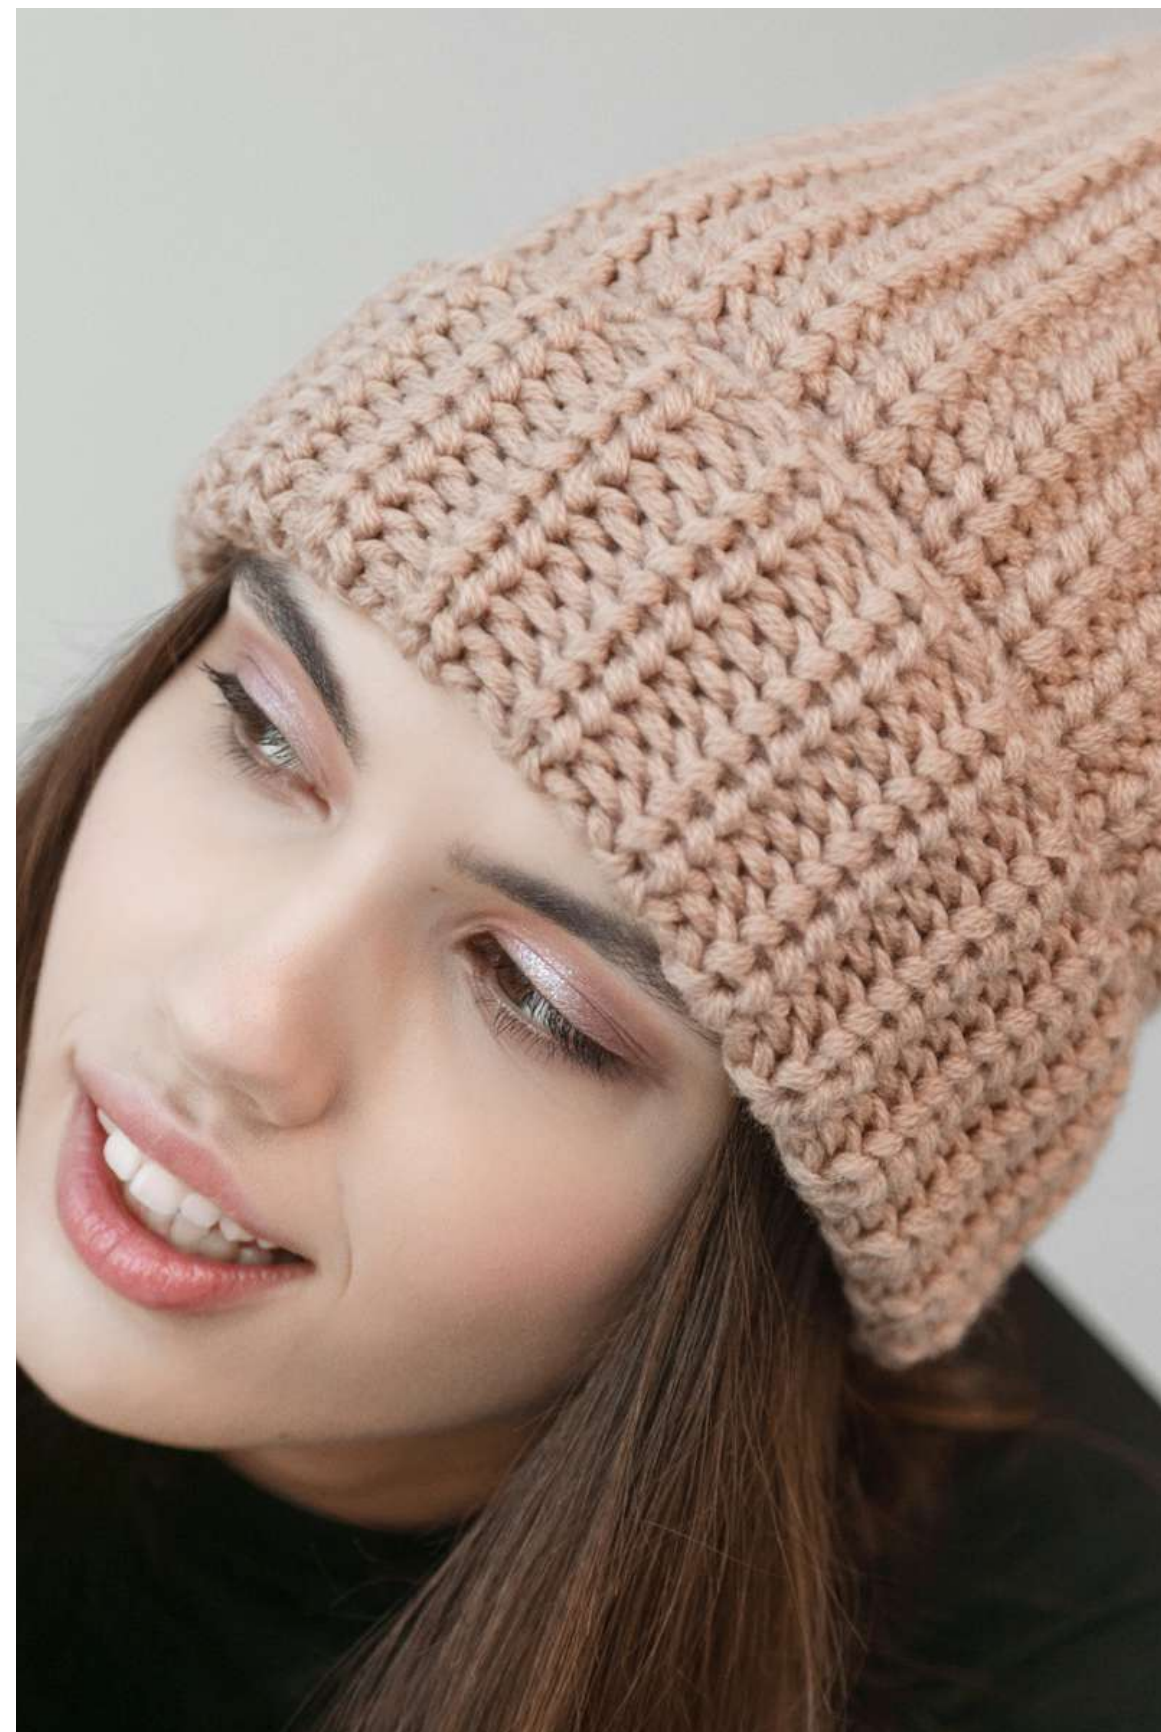

Шапка-бини Funky

Цвет бежевый

Размер one size

Состав 50% шерсть мериноса /

50% акрил

Артикул В-312-РНР 430

РРЦ 1500

Цена опт - 750

Цена опт (до 1 авг 2019) - 600