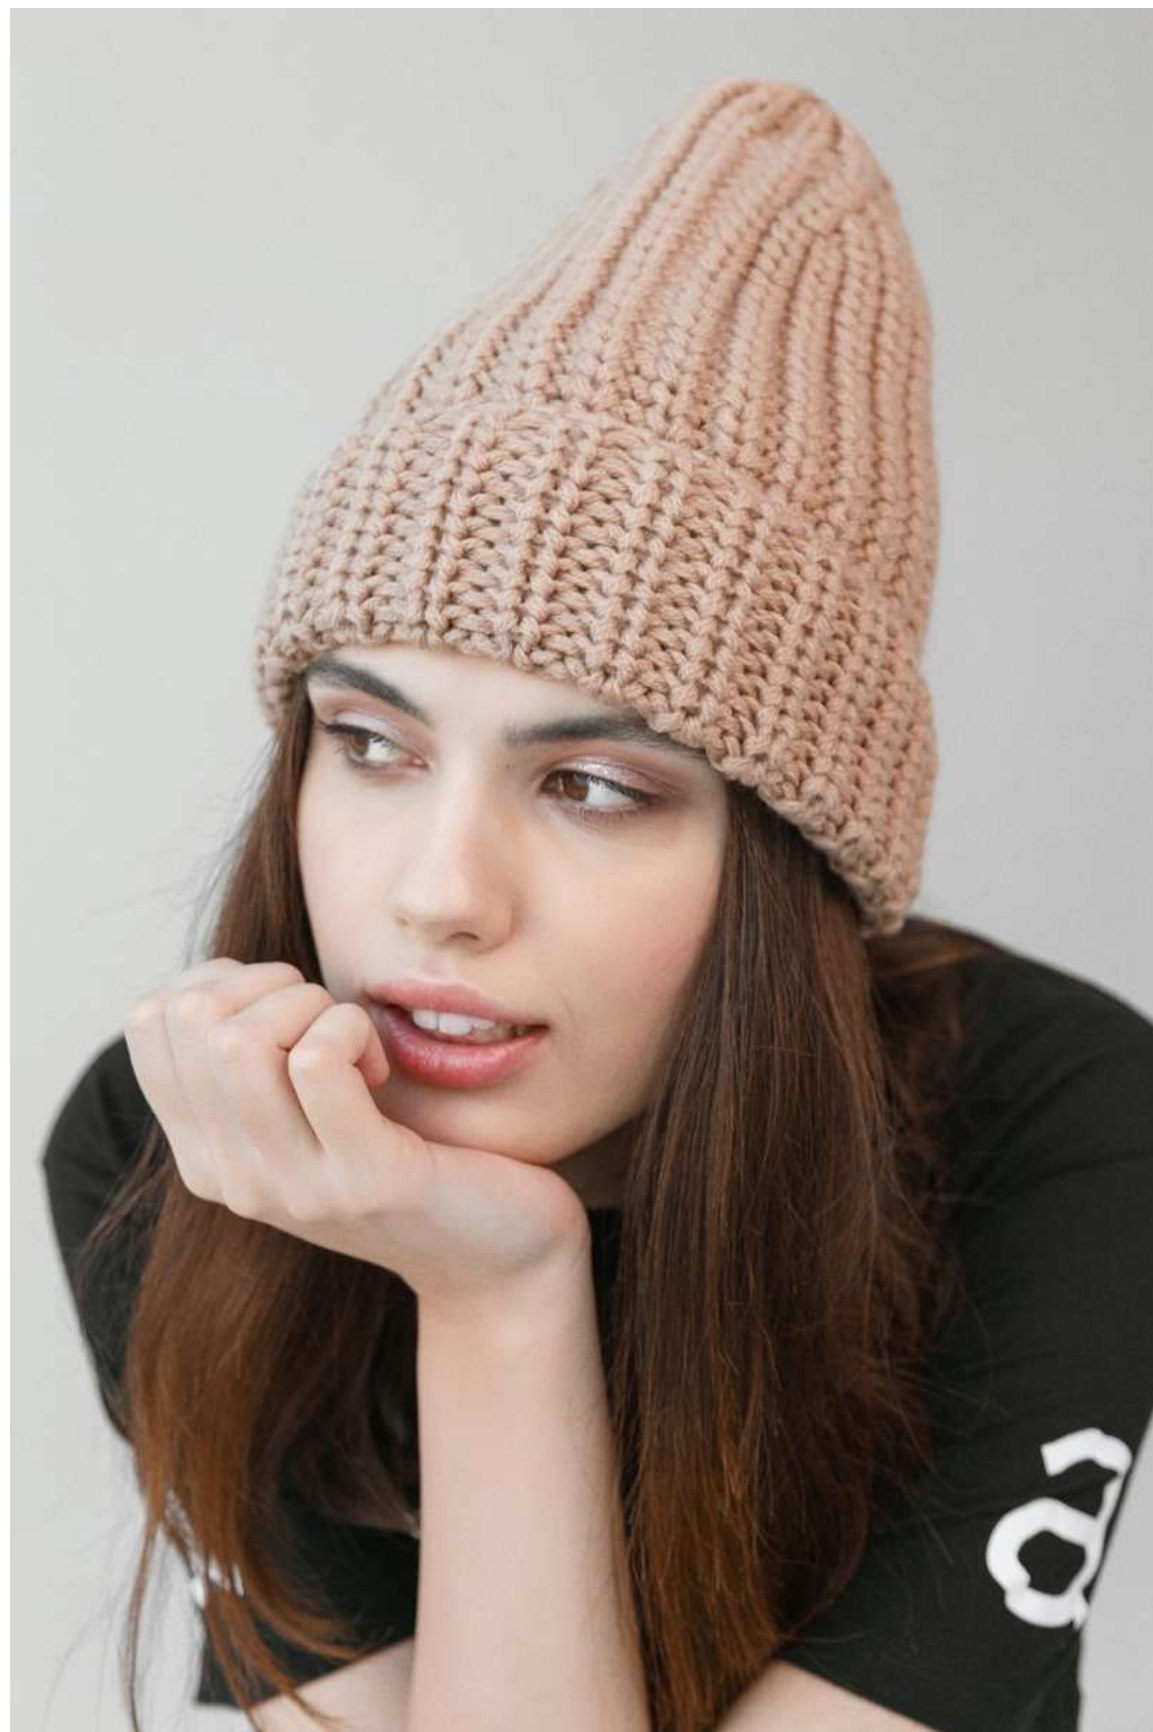

Шапка-бини Funky

Цвет бежевый

Размер one size

Состав 50% шерсть мериноса /

50% акрил

Артикул В-312-РНР 430

РРЦ 1500

Цена опт - 750

Цена опт (до 1 авг 2019) - 600