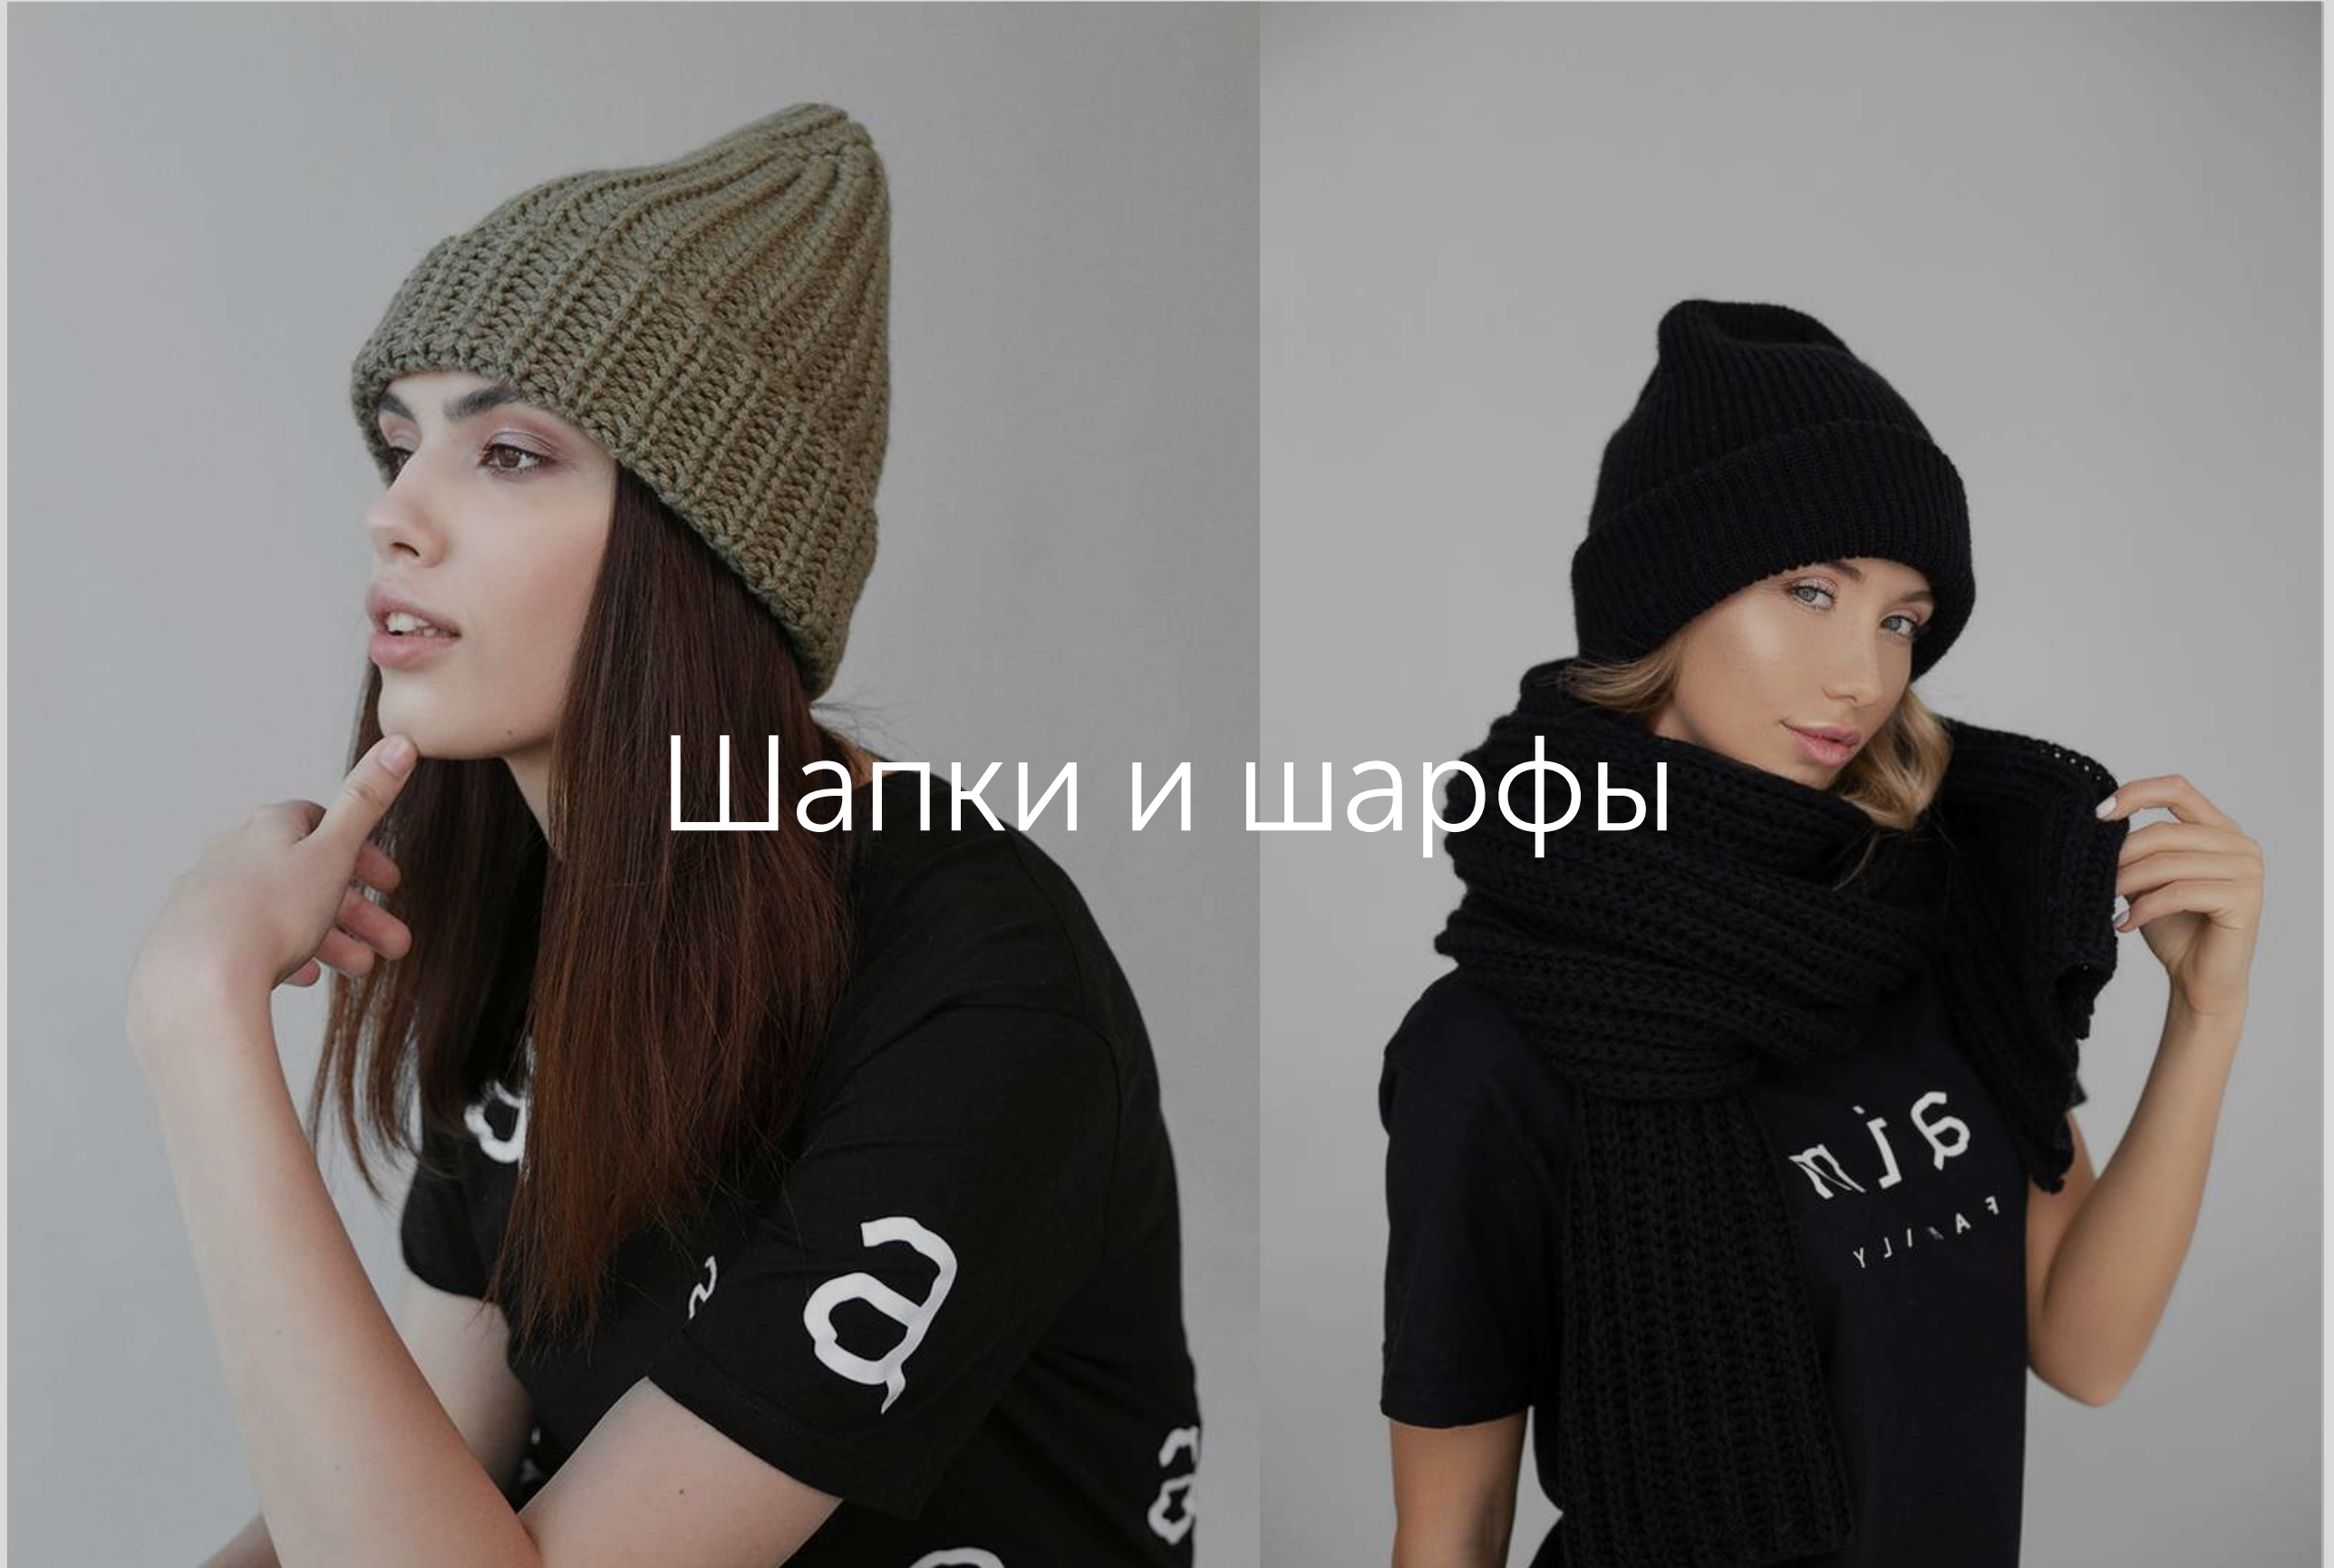

О П Т О В Ы Й К А Т А Л О Г

ai m

С Л О Т Н И Н Г

Шапки и шарфы

Шапка-бини

Цвет белый

Размер one size

Состав 50% шерсть мериноса /