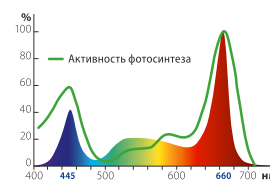

ОСНОВНОЕ ОСВЕЩЕНИЕ ДЕКОРАТИВНЫХ РАСТЕНИЙ

SPFR
кремовое
свечение

ULI-P10/11