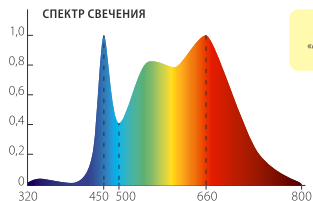

ОСНОВНОЕ ОСВЕЩЕНИЕ «СОЛНЕЧНЫЙ» СВЕТ