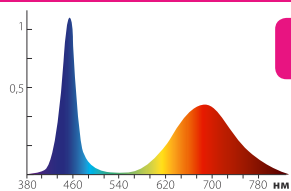

## ОСВЕЩЕНИЕ РАССАДЫ И ЦВЕТУЩИХ РАСТЕНИЙ

**SPSB**  
фиолетовое  
свечение

**ULI-P20/21**

**30 000**  
ЧАСОВ СЛУЖБЫ

**0°**  
-45°

**120°**

**220В**  
**50Гц**

**10 Вт**