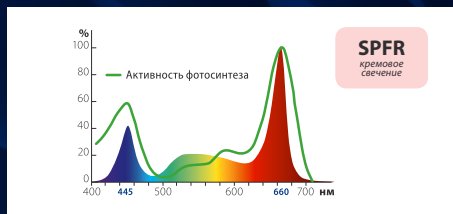

# ЛАМПА ПОЛНОГО СПЕКТРА ДЛЯ РАСТЕНИЙ

Наименование	Код для заказа	PPF*	Габаритные размеры	Угол свечения
		мкмоль/с	мм	°
LED-A60-10W/SPFR/E27/CL.PLP01WH	UL-00001820	9,5	∅60×110	240

A60

10 Вт

Расстояние до растения  
и площадь покрытия