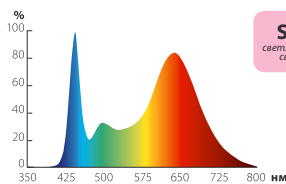

ДОПОЛНИТЕЛЬНАЯ ПОДСВЕТКА ДЕКОРАТИВНЫХ РАСТЕНИЙ

SPLE
светло-розовое
свечение

ULI-P16/17