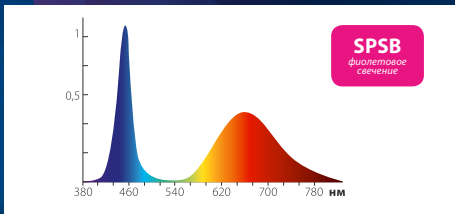

# ЛАМПЫ С СИНЕ-КРАСНЫМ СПЕКТРОМ ДЛЯ РАСТЕНИЙ

**U150**

**16 Вт**

**A60**

**9 Вт**

**M80**

**20 Вт**

Наименование	Код для заказа	PPF*	Габаритные размеры	Угол свечения
		МКМОЛЬ/С	ММ	°
LED-U150-16W/SPSB/E27/FR PLP30WH	UL-00004122	18	150×78	120
LED-A60-9W/SP/E27/CL ALM01WH	09645	9	60×110	220
LED-M80-20W/SP/E27/CL ALS55WH	11098	21,5	80×146	160