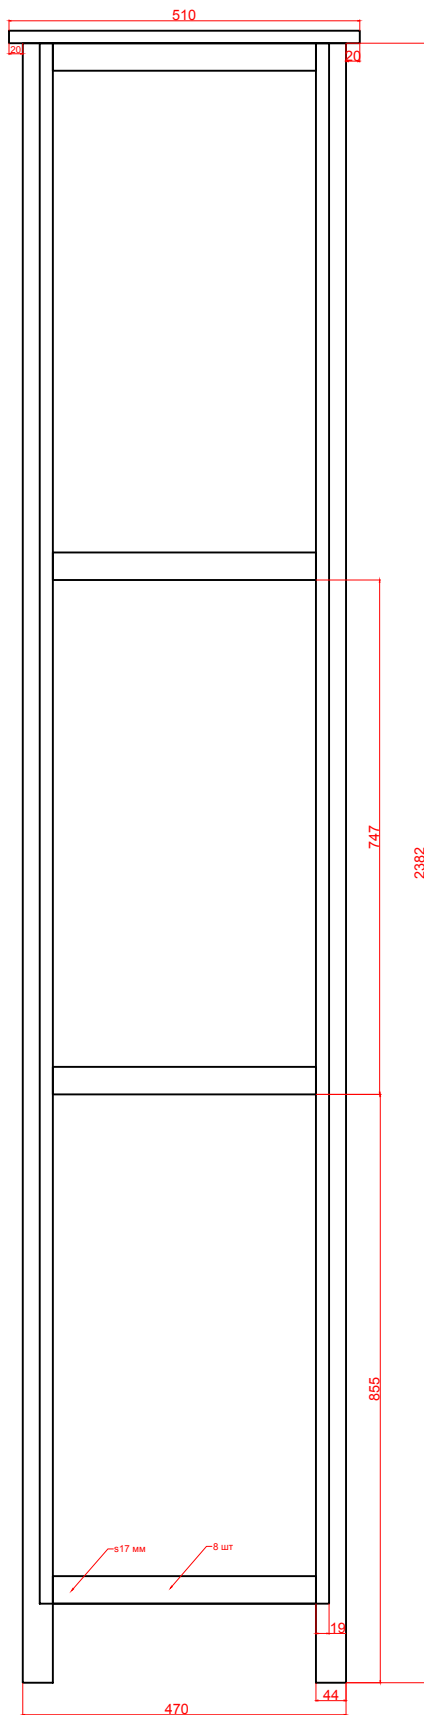

Боковина

2 шт

брус 45x45:
2500 - 4 шт

щит 18x500:
2500 - 2 шт