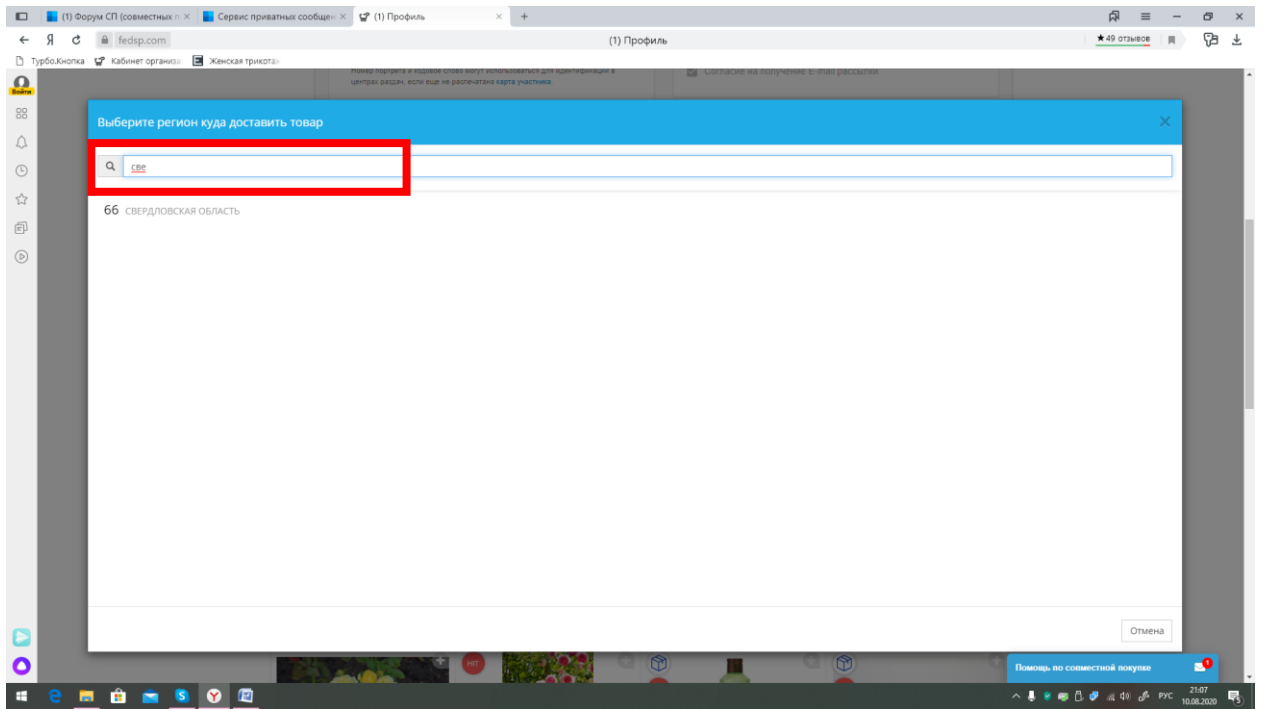

[Отмена](#) [Продолжить](#)

Browser tabs: (1) Форум СП (совместный...), (1) Сервис частных сообщений..., (1) Профиль

Address bar: fedsp.com (1) Профиль

Navigation: ТурбоКнопка, Кабинет органа, Женская трикотаж