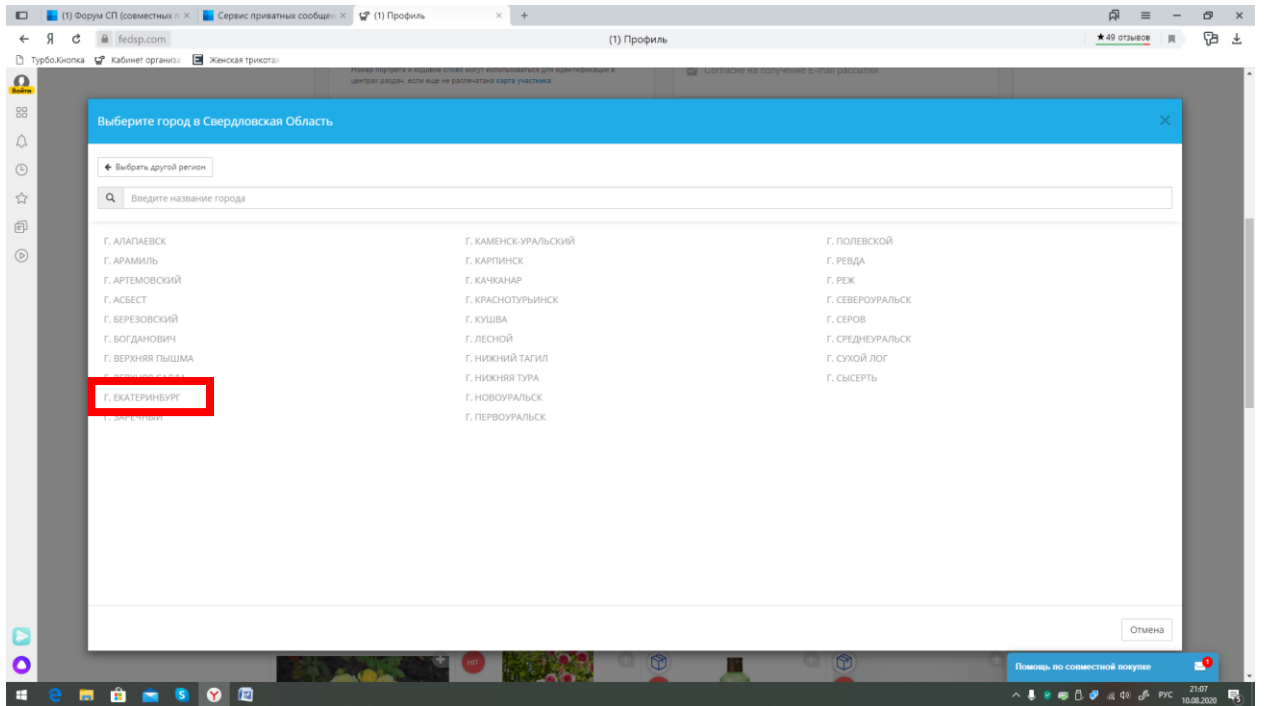

[Отмена](#) [Продолжить](#)

Browser tabs: (1) Форум СП (совместный...), (1) Сервис частных сообщений..., (1) Профиль

Address bar: fedsp.com (1) Профиль

Navigation: ТурбоКнопка, Кабинет органа, Женская трикотаж