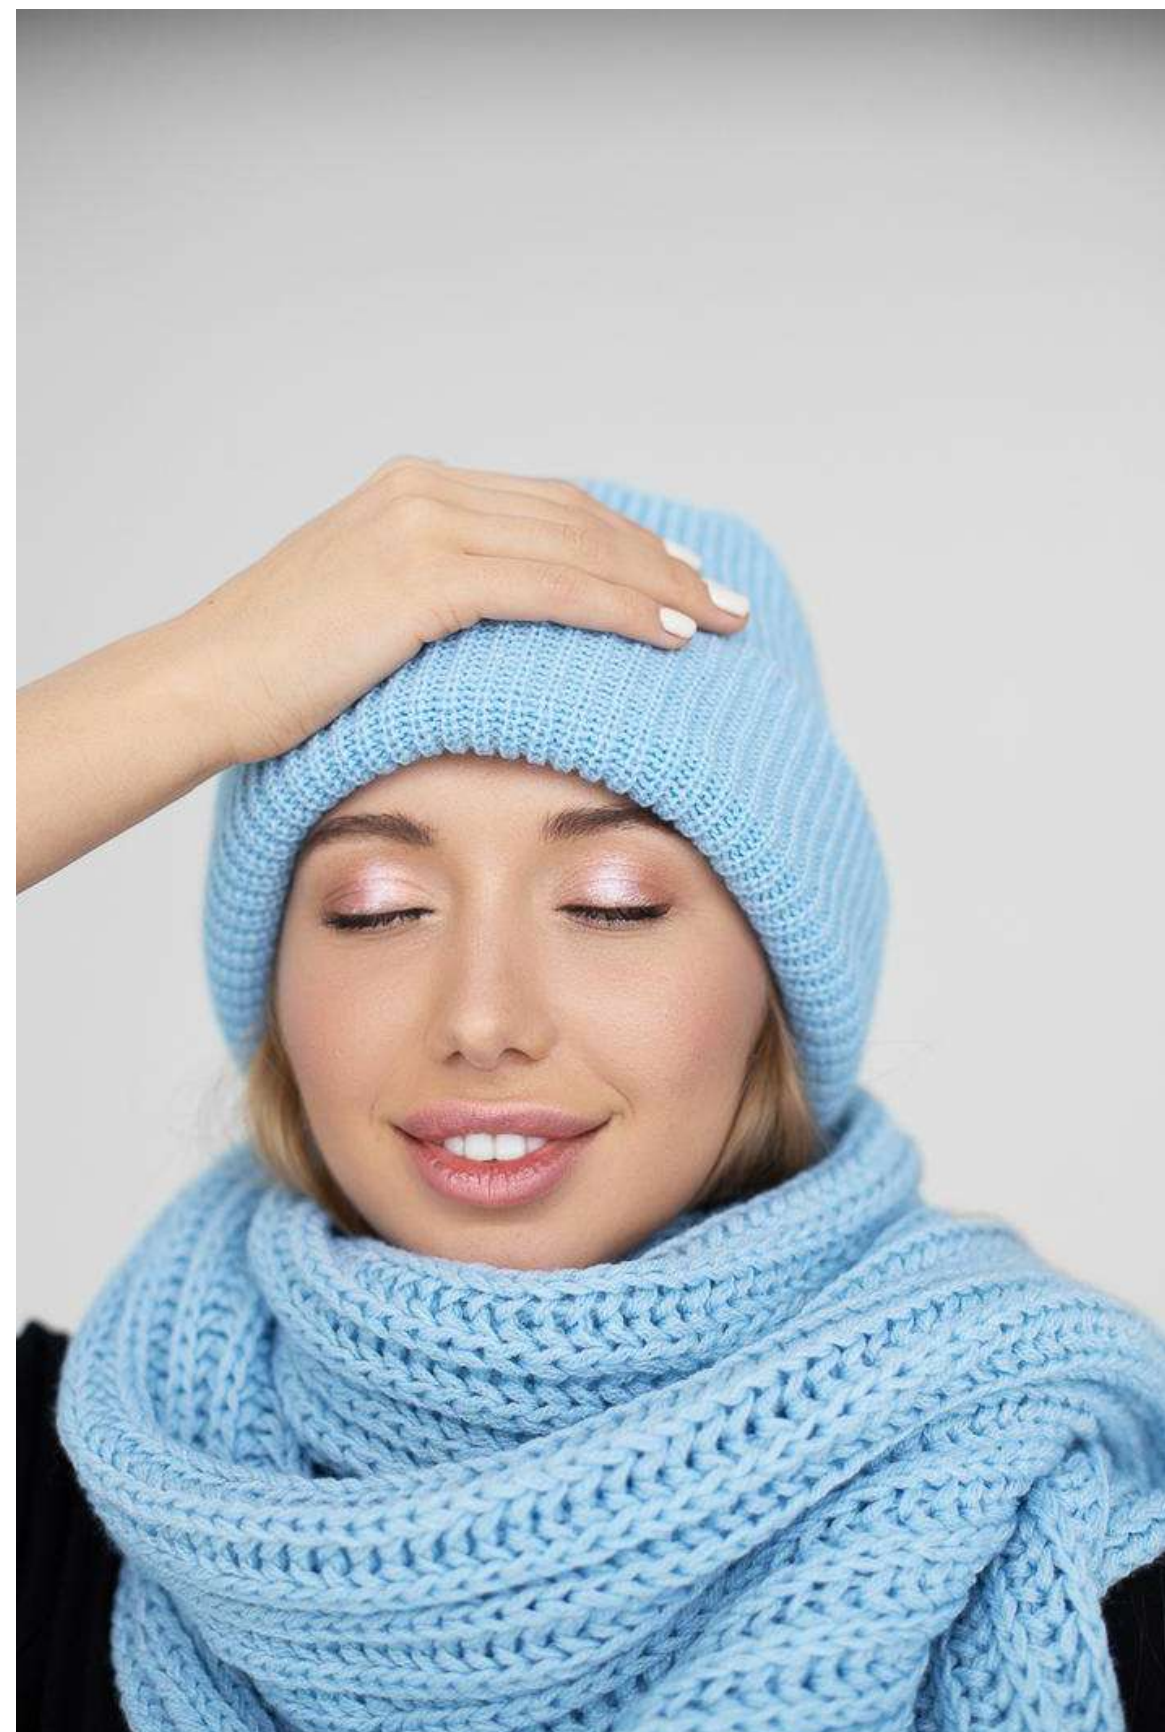

Шарф

Цвет голубой

Размер one size

Состав 50% шерсть мериноса /

50% акрил

Длина 200 см

Ширина 35 см

Артикул N-315-PHR 177

РРЦ 1900

Цена опт - 950