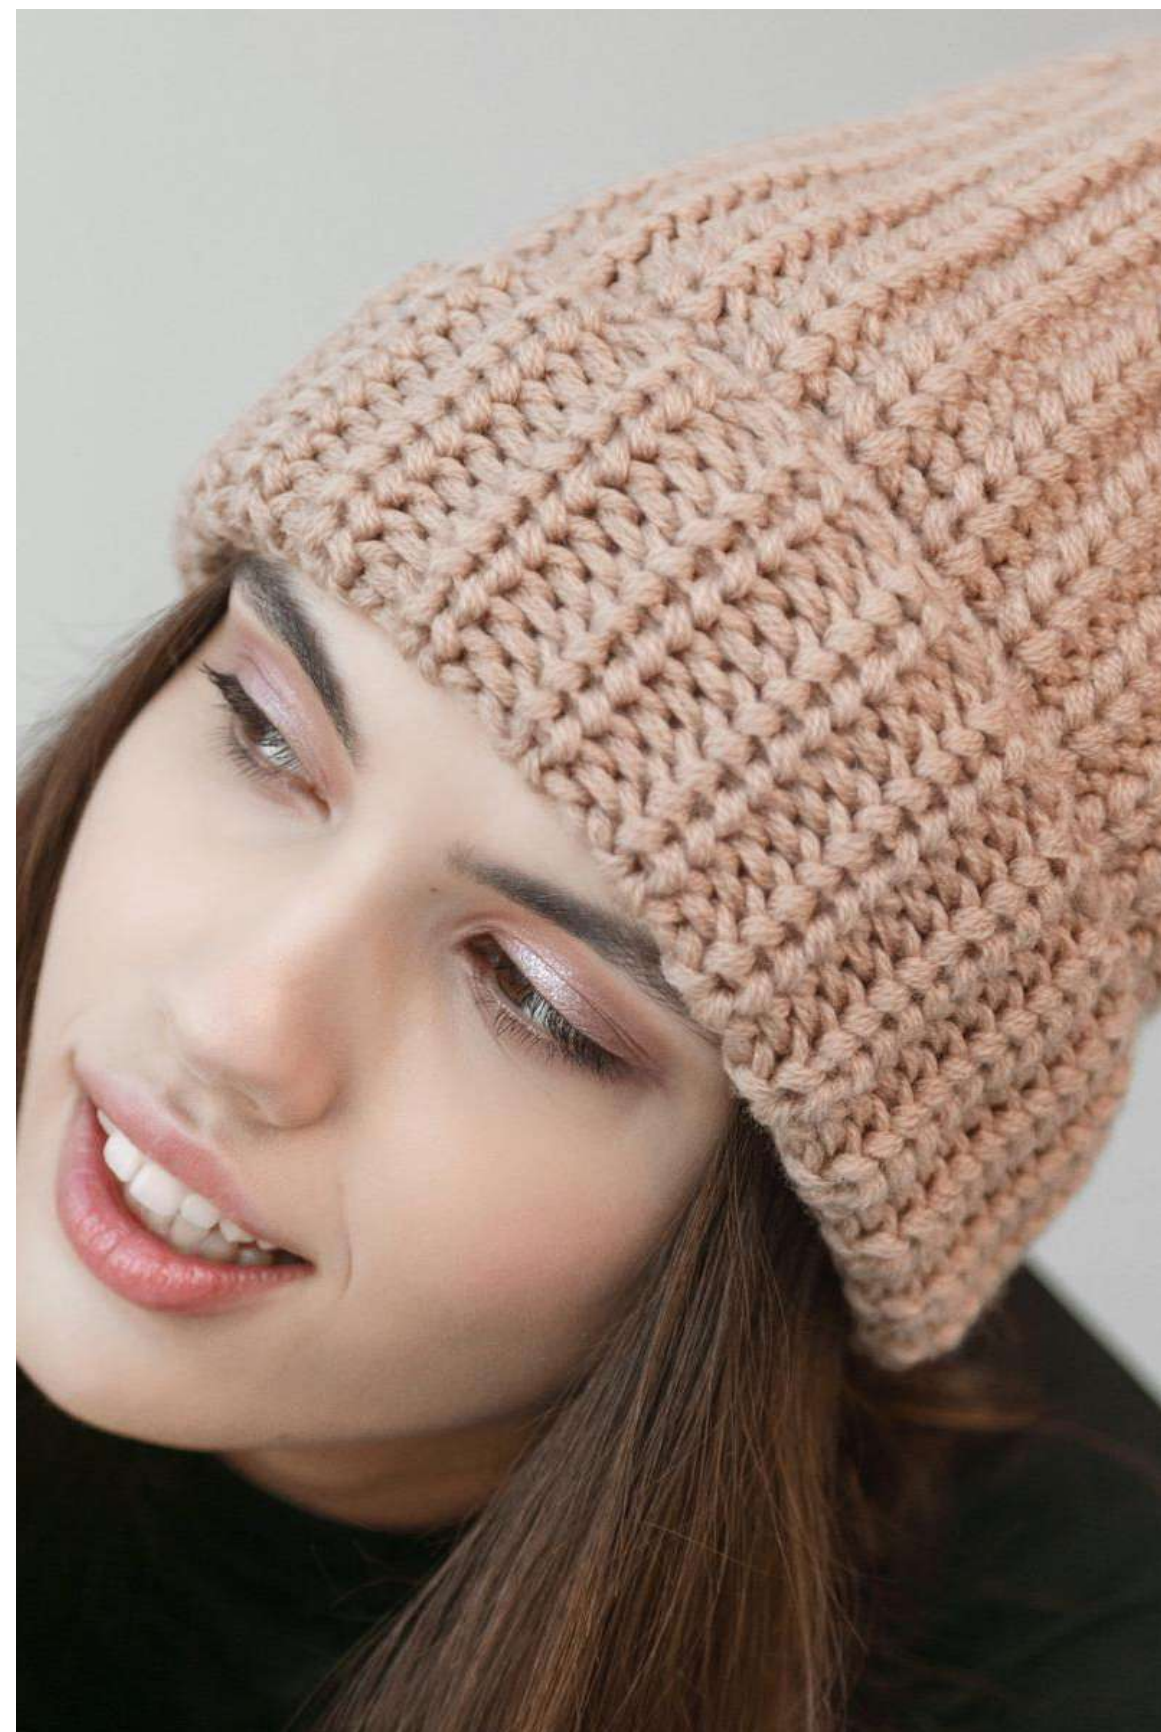

Состав 50% шерсть мериноса /

50% акрил

Длина 30 см

Ширина 26 см

Артикул В-710-РНР 494

РРЦ 1500

Цена опт - 750

Шапка-бини Funky