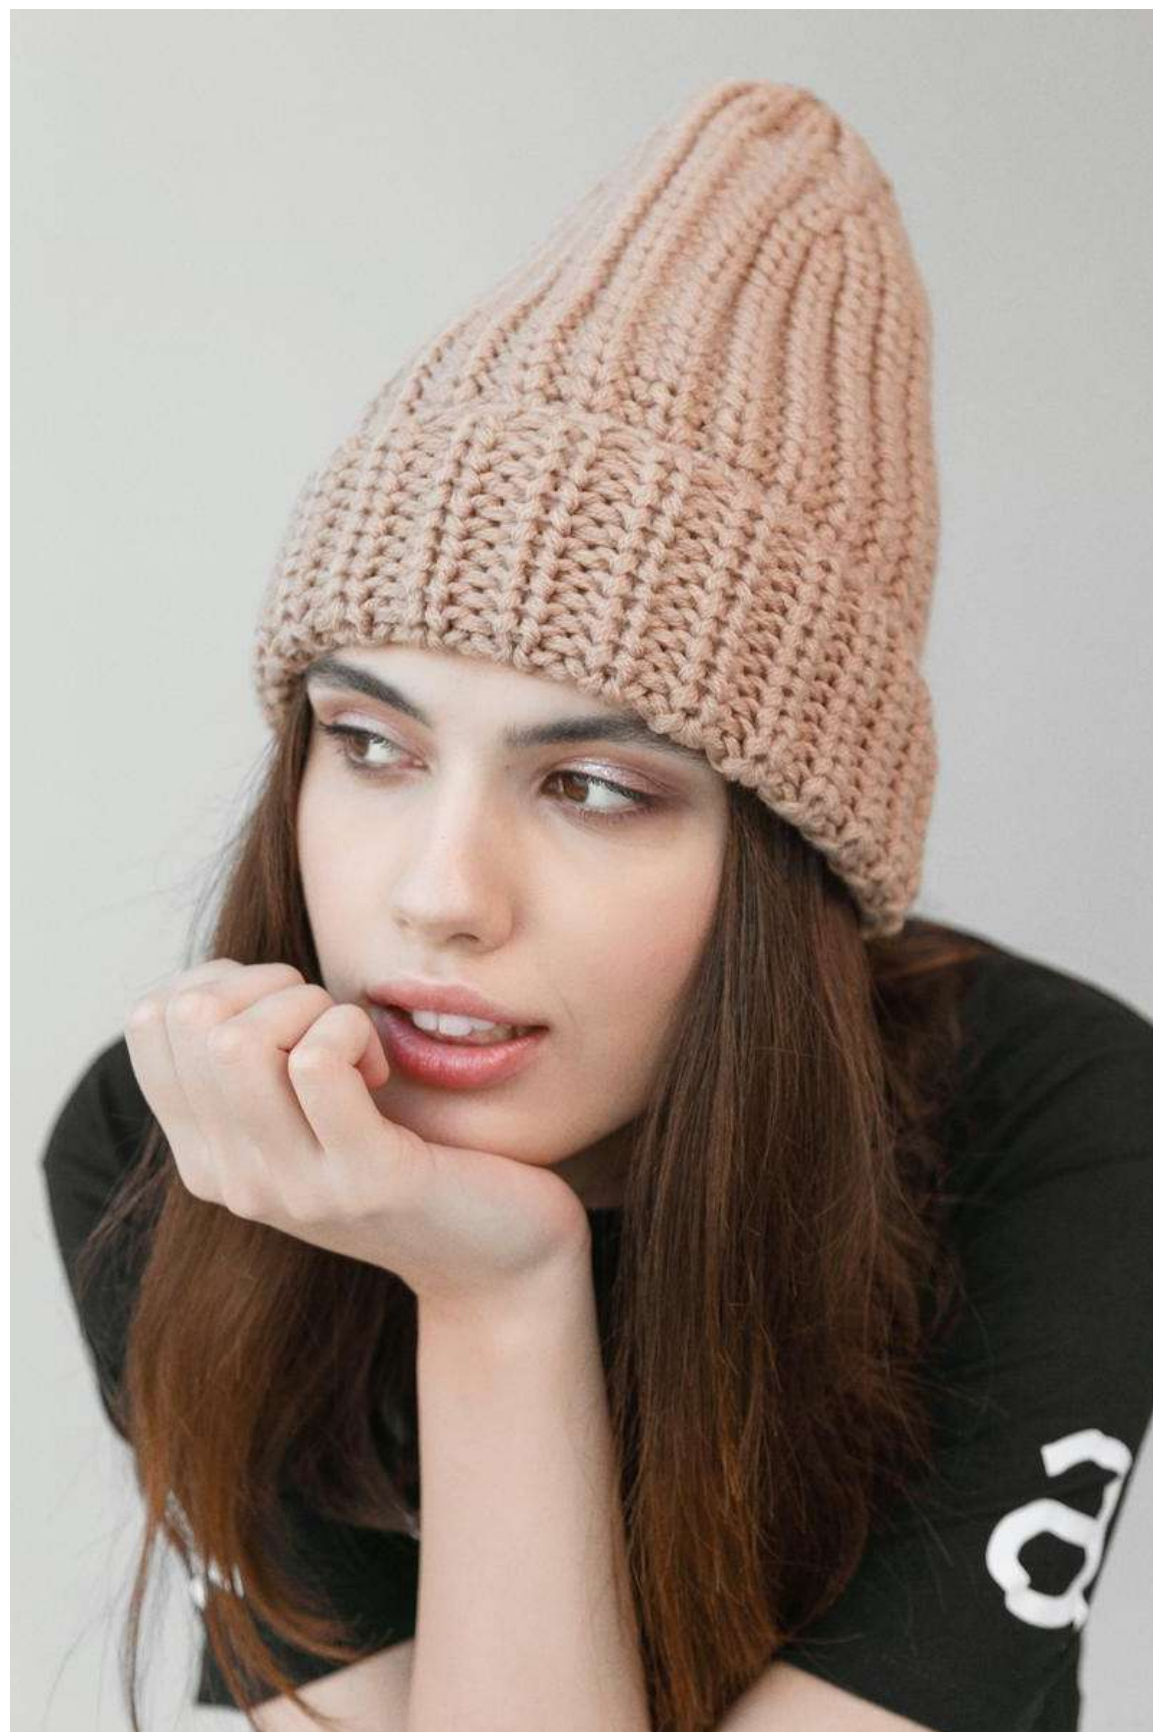

Состав 50% шерсть мериноса /

50% акрил

Длина 30 см

Ширина 26 см

Артикул В-710-РНР 494

РРЦ 1500

Цена опт - 750

Шапка-бини Funky