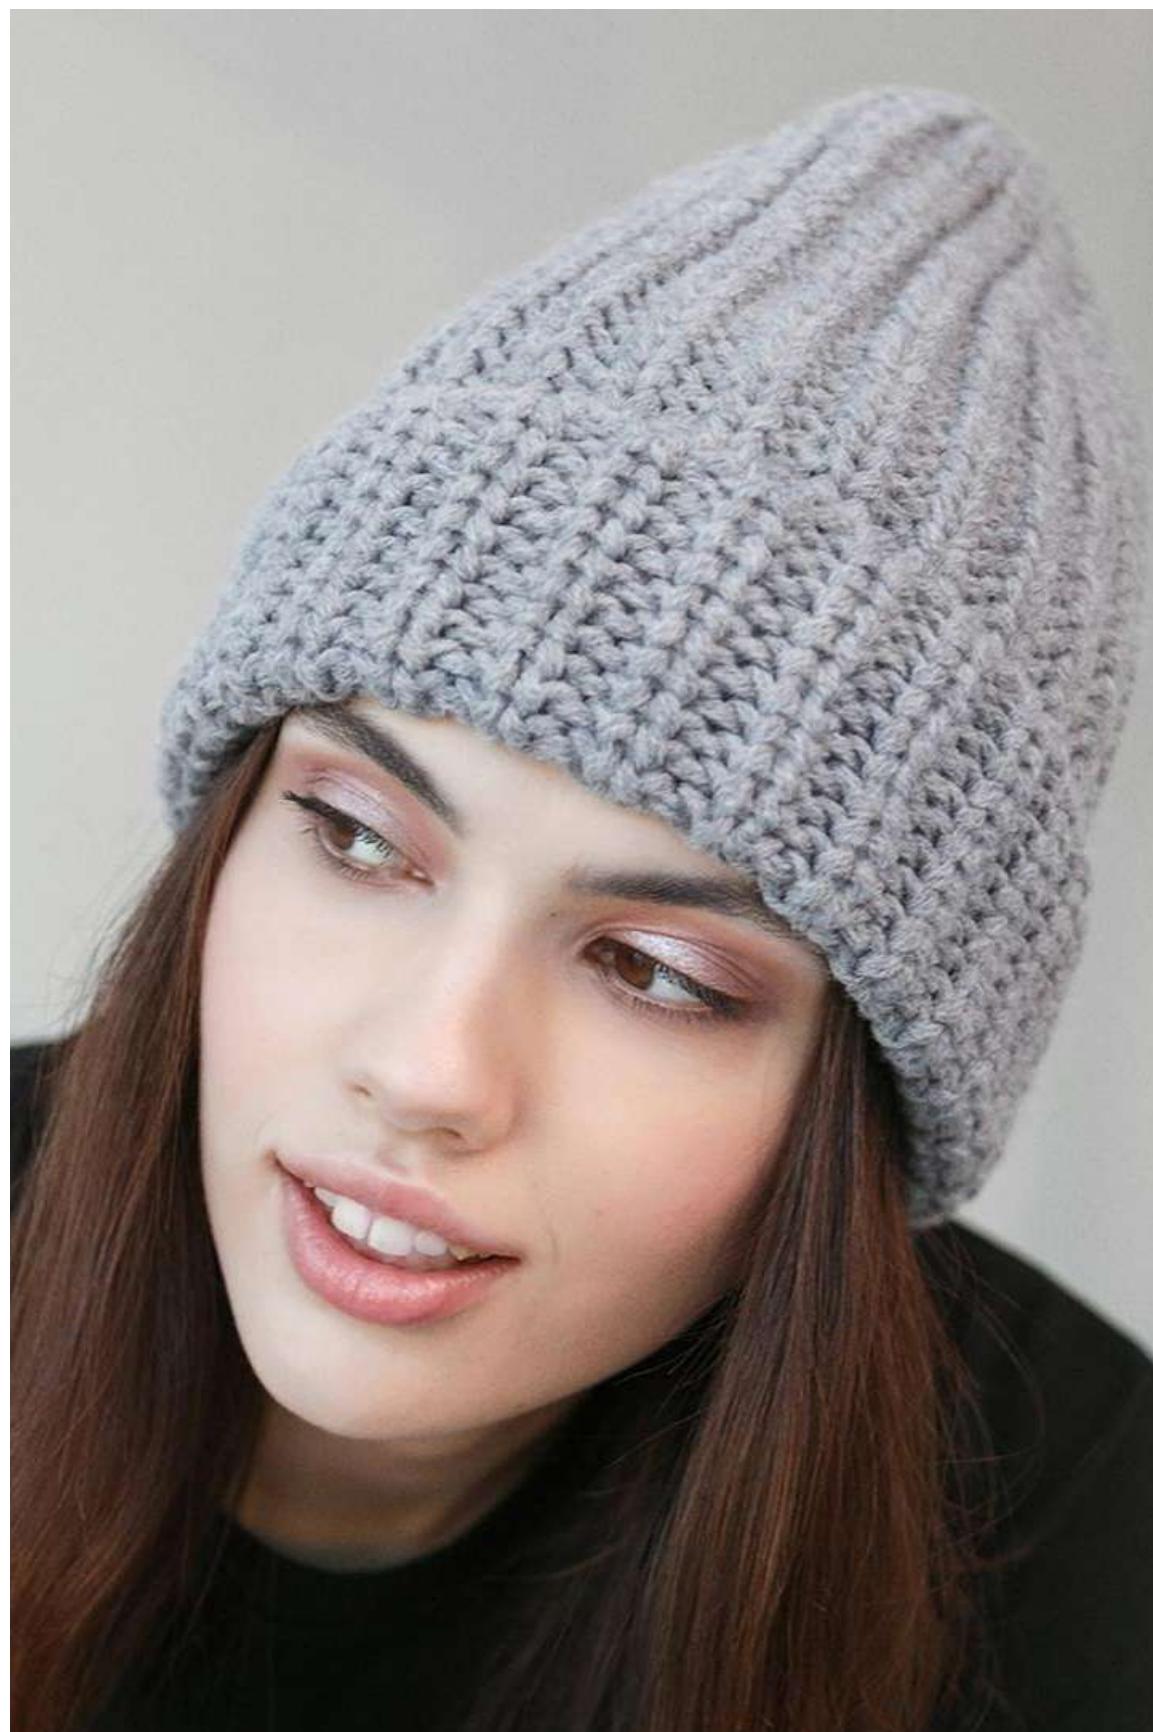

Размер one size

Состав 50% шерсть мериноса /

50% акрил

Длина 34 см

Ширина 24 см

Артикул В-312-РНР 386

РРЦ 1500

Цена опт - 750