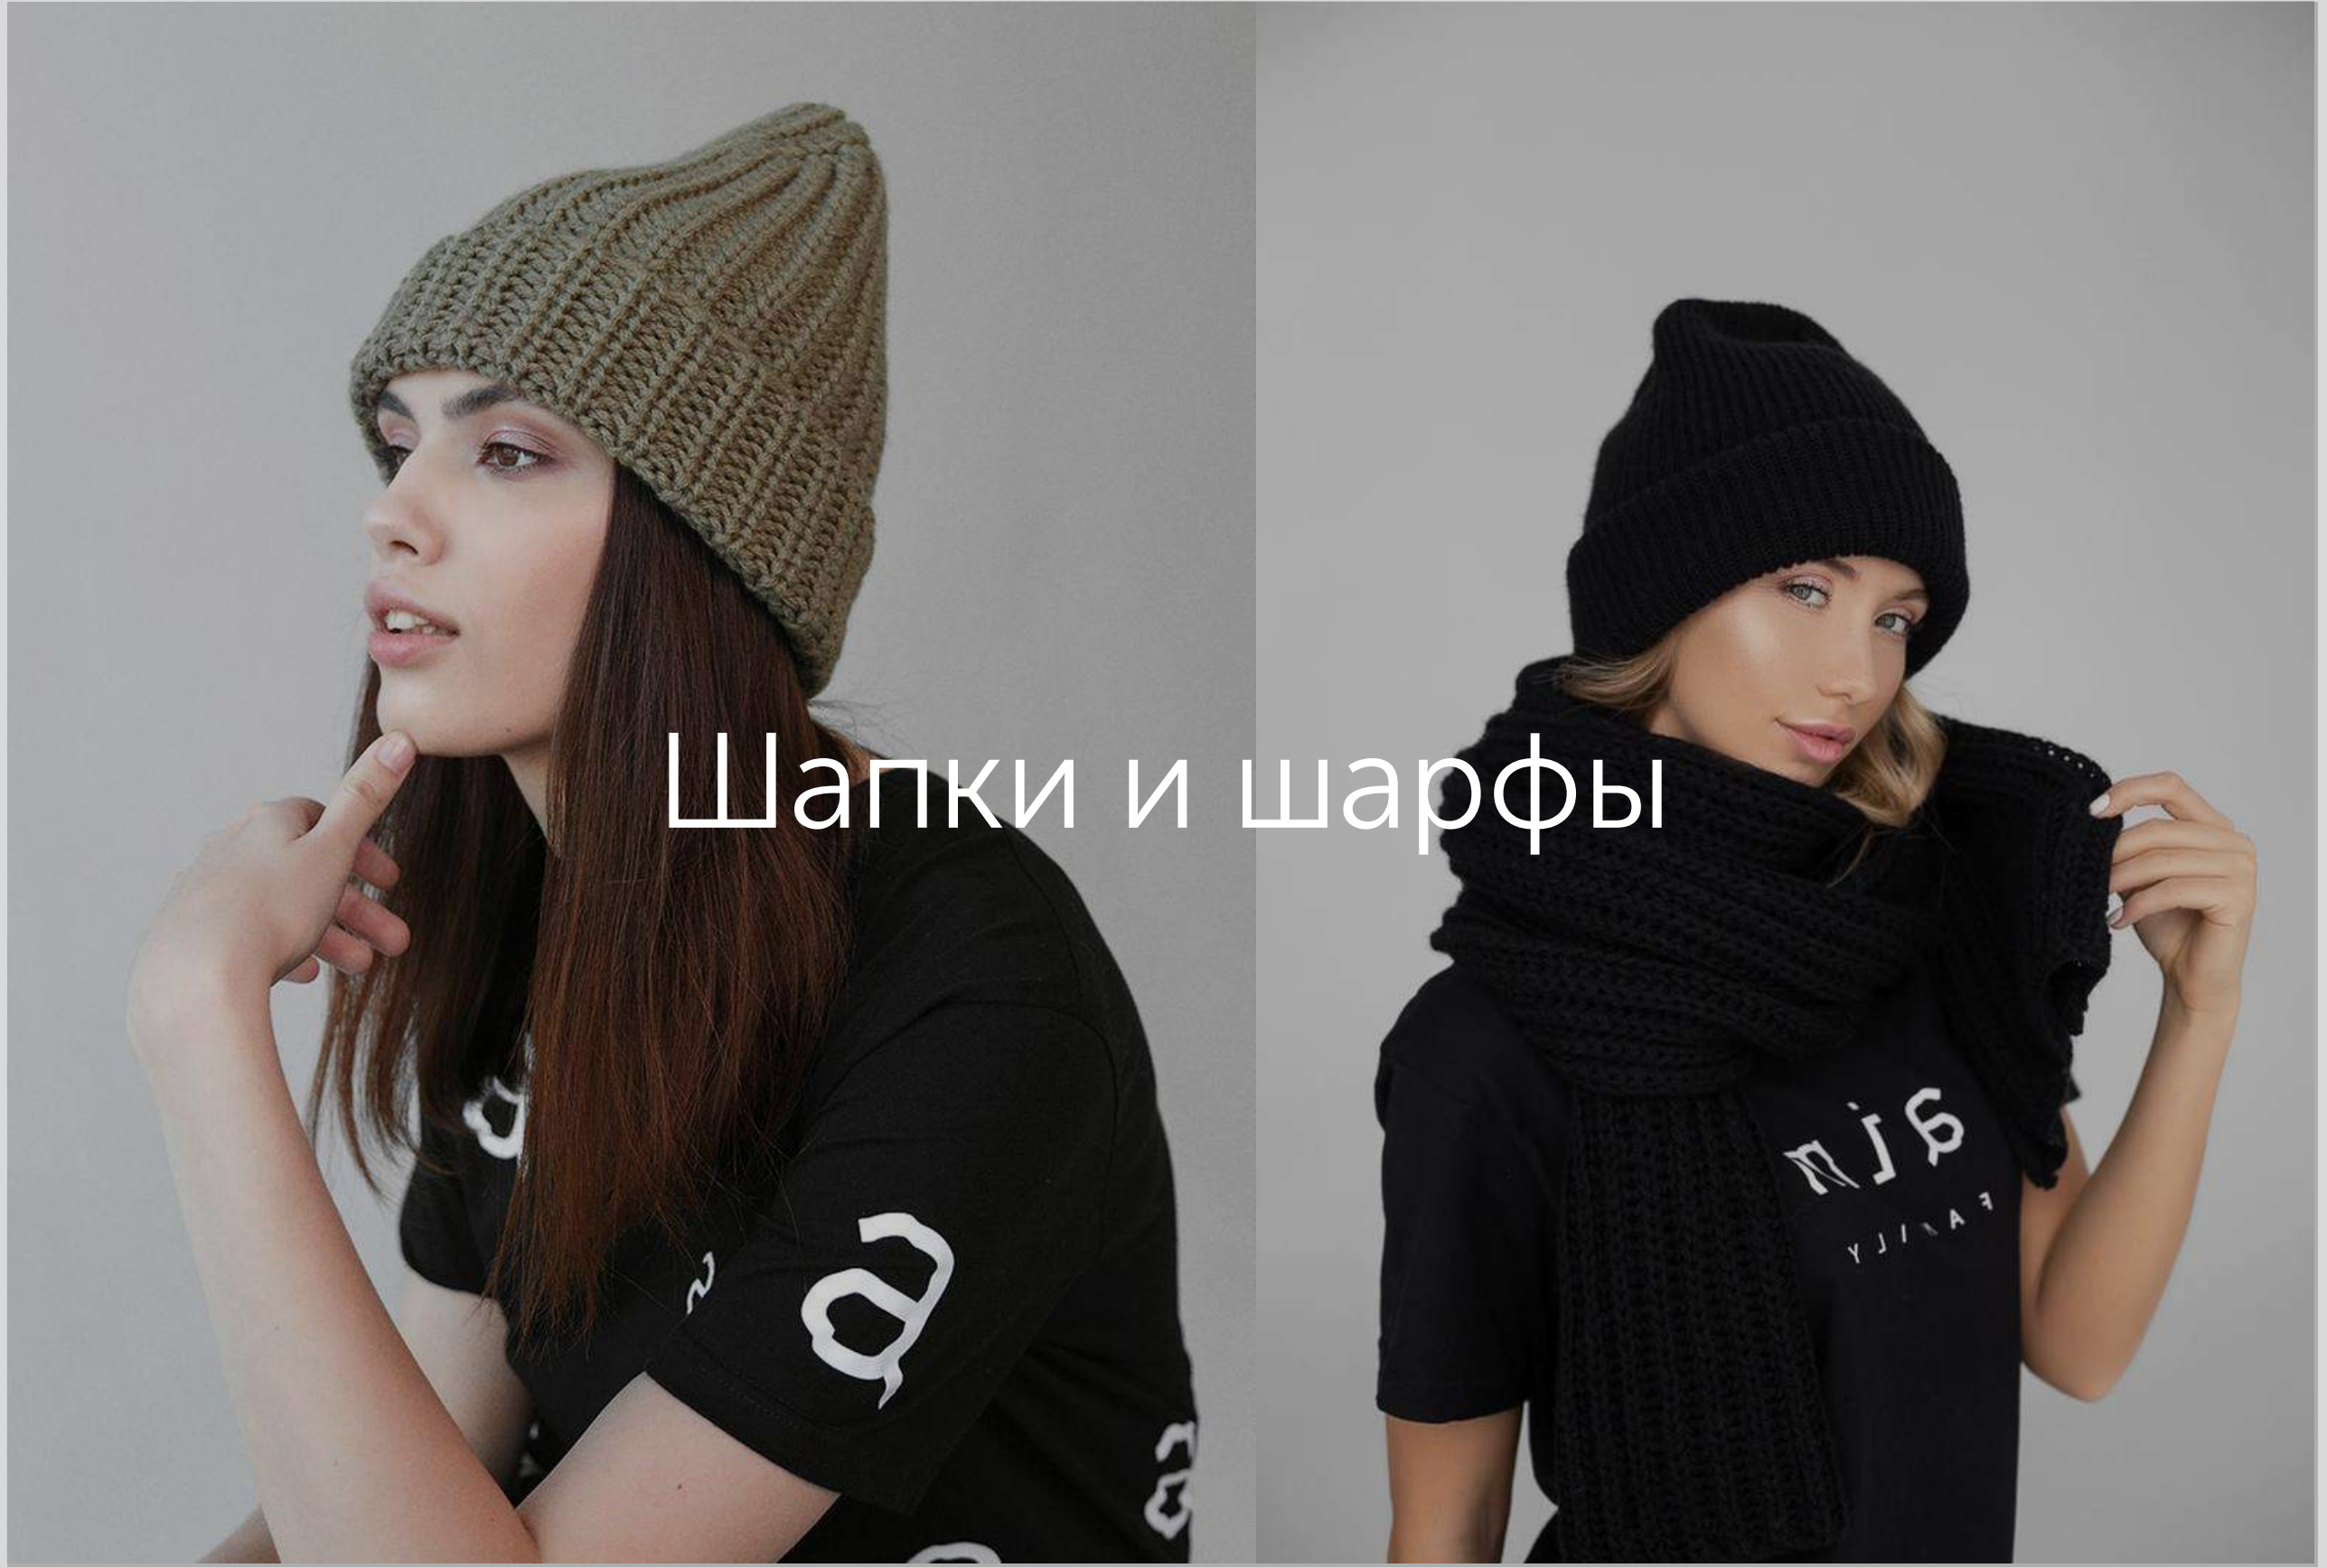

О П Т О В Ы Й К А Т А Л О Г

ai m

С Л О Т Н И Н Г

Шапки и шарфы

Шапка-бини с отворотом

Цвет серый

Размер one size

Состав 50% шерсть мериноса /