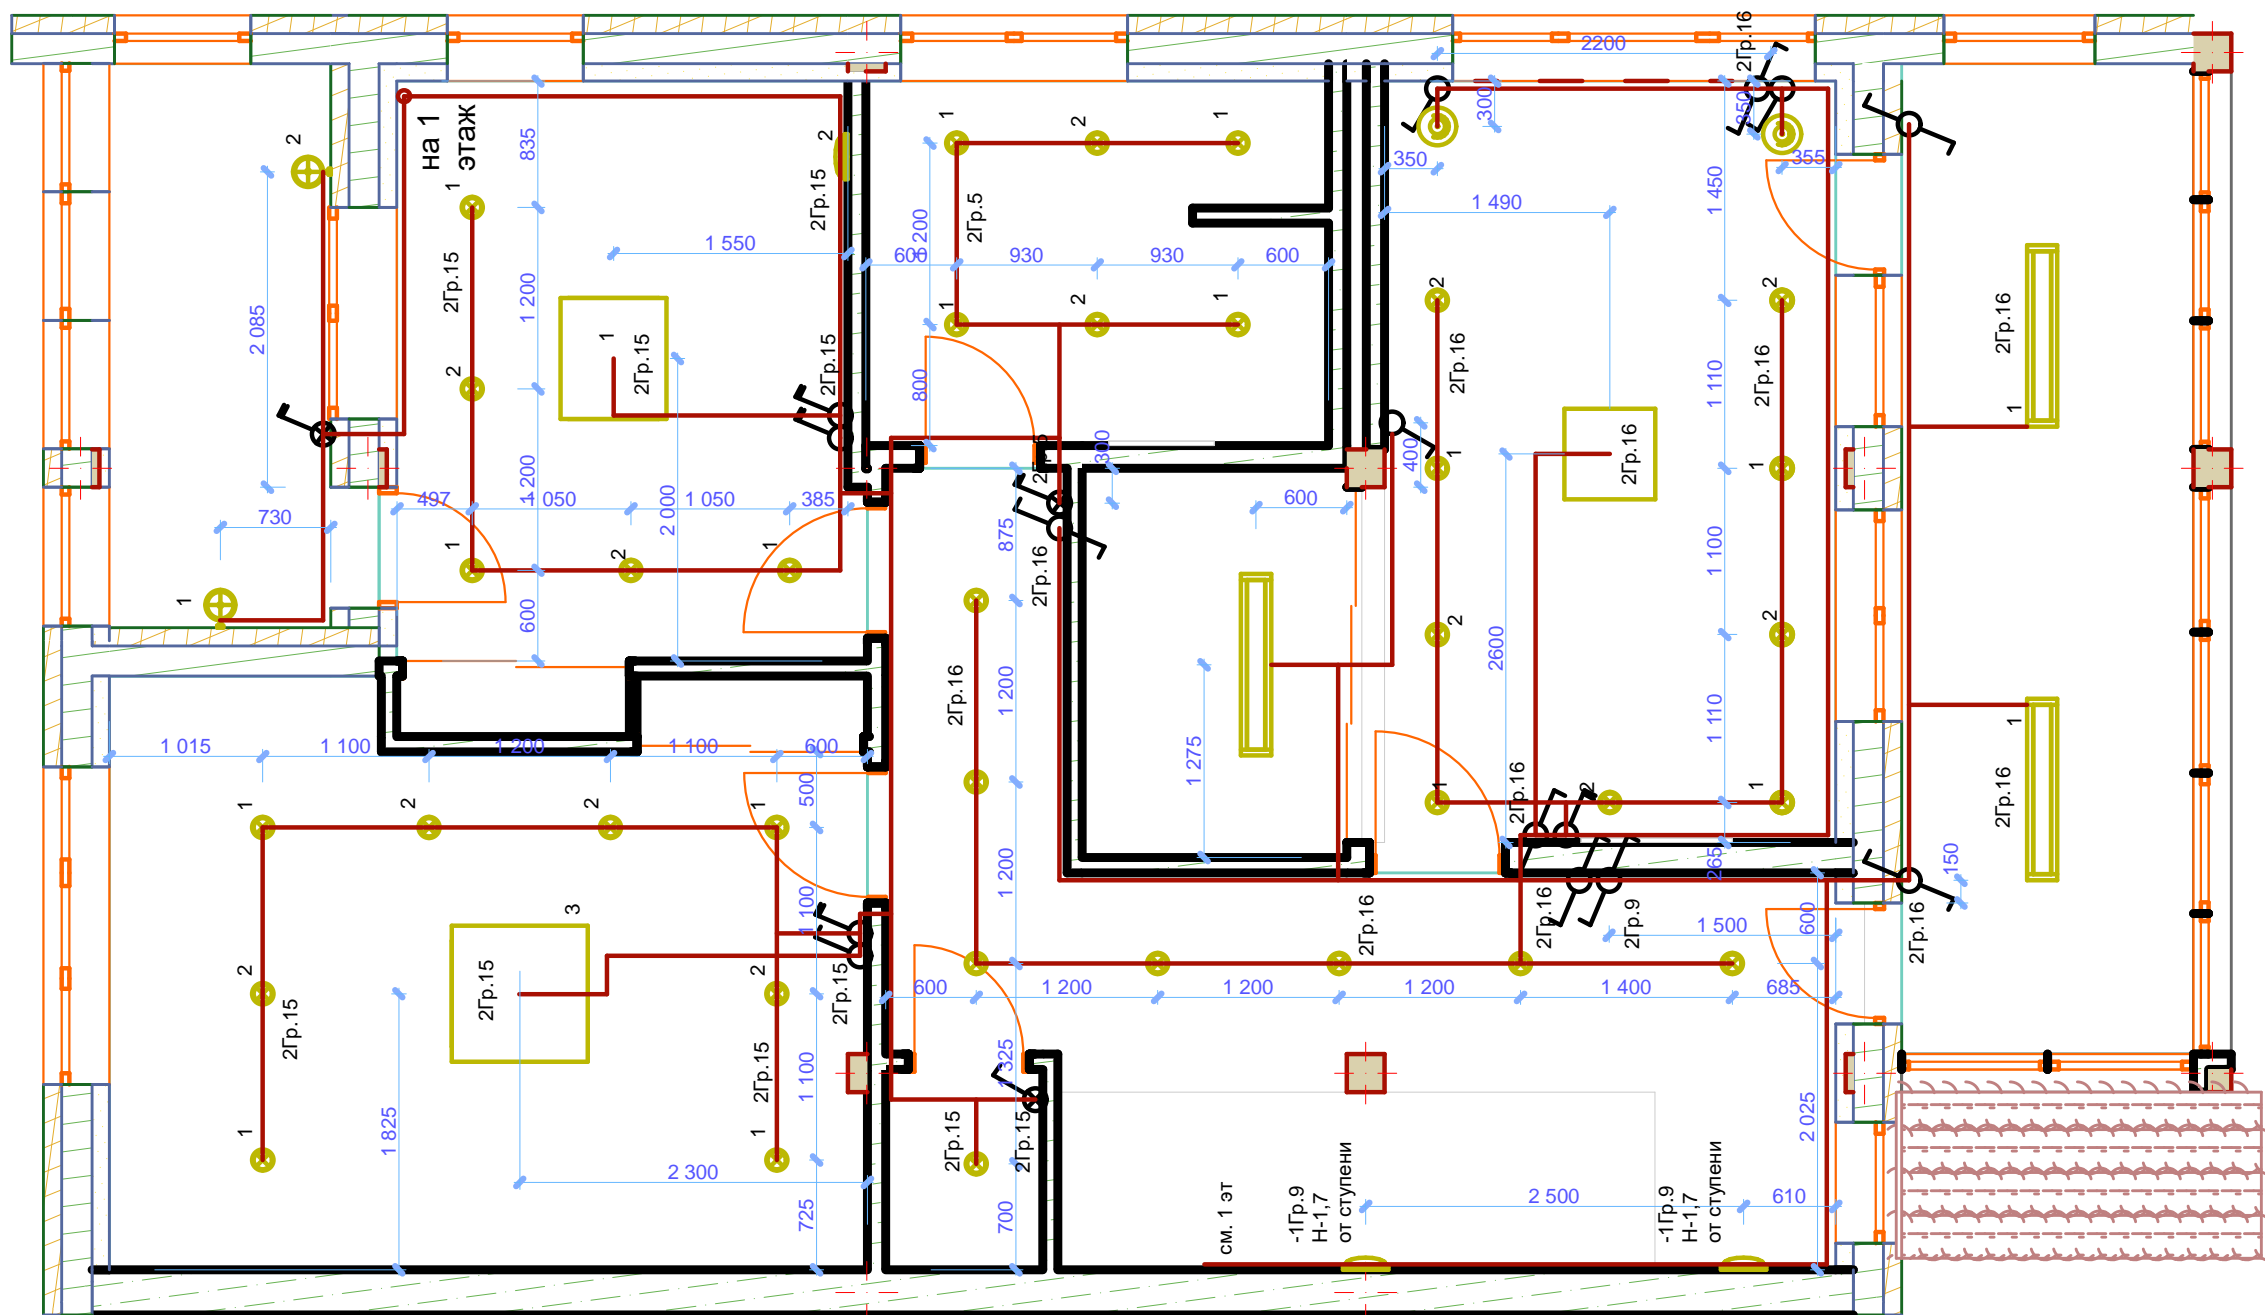

# План освещения 1-ый этаж

Условные обозначения:

-  - выключатель одинарный
-  - выключатель одинарный, проходной
-  - выключатель двойной

Условные обозначения:

-  - светильник потолочный в ассот.
-  - светильник точечный
-  - светильник настенный

Условные обозначения:

-  - обозначение клавиши выключателя
- 1Гр.14 - группа потребителей

## План розеток 1-ый этаж

Условные обозначения:

-  - розетка скрытой проводки (цифра- число розеток)
-  - розетка скрытой проводки влагозащищенная (цифра- число розеток)
-  - розетка интернет

# План освещения 2-ой этаж

- Условные обозначения:
-  - выключатель одинарный
  -  - выключатель одинарный, проходной
  -  - выключатель двойной

- Условные обозначения:
-  - светильный потолочный в ассот.
  -  - светильник точечный
  -  - светильник настенный