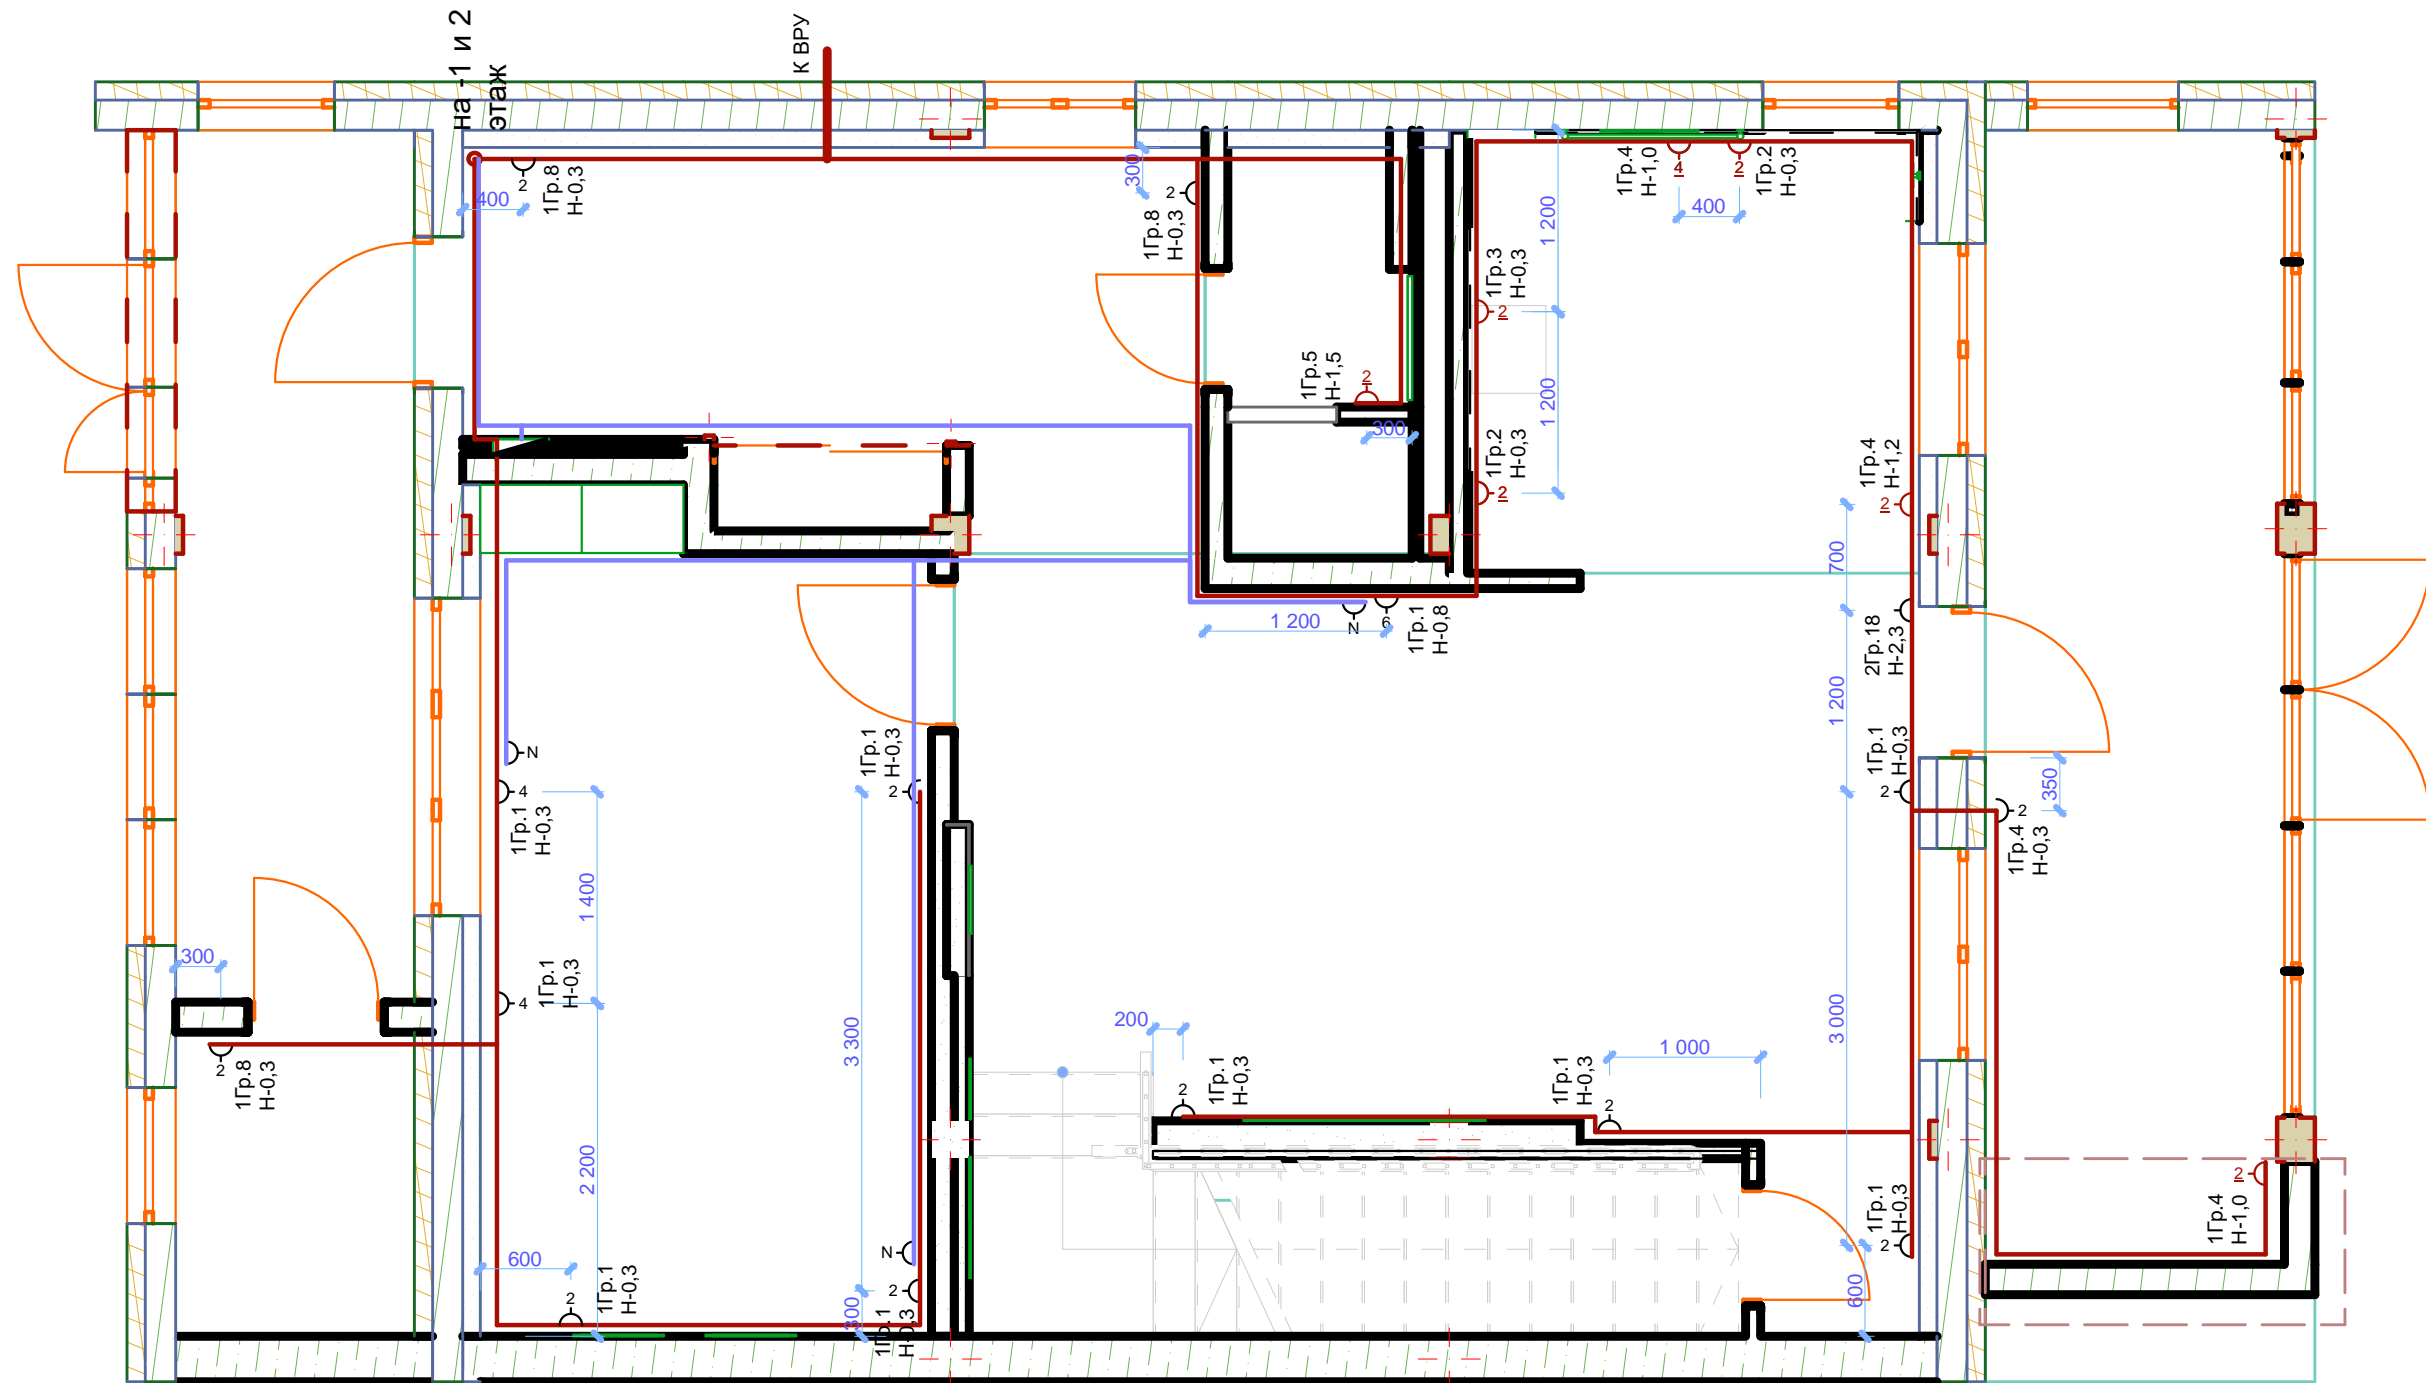

# План освещения 1-ый этаж

Условные обозначения:

-  - выключатель одинарный
-  - выключатель одинарный, проходной
-  - выключатель двойной

Условные обозначения:

-  - светильник потолочный в ассот.
-  - светильник точечный
-  - светильник настенный

Условные обозначения:

-  - обозначение клавиши выключателя
- 1Гр.14 - группа потребителей

## План розеток 1-ый этаж

Условные обозначения:

-  - розетка скрытой проводки (цифра- число розеток)
-  - розетка скрытой проводки влагозащищенная (цифра- число розеток)
-  - розетка интернет

# План освещения 2-ой этаж

- Условные обозначения:
-  - выключатель одинарный
  -  - выключатель одинарный, проходной
  -  - выключатель двойной

- Условные обозначения:
-  - светильный потолочный в ассот.
  -  - светильник точечный
  -  - светильник настенный