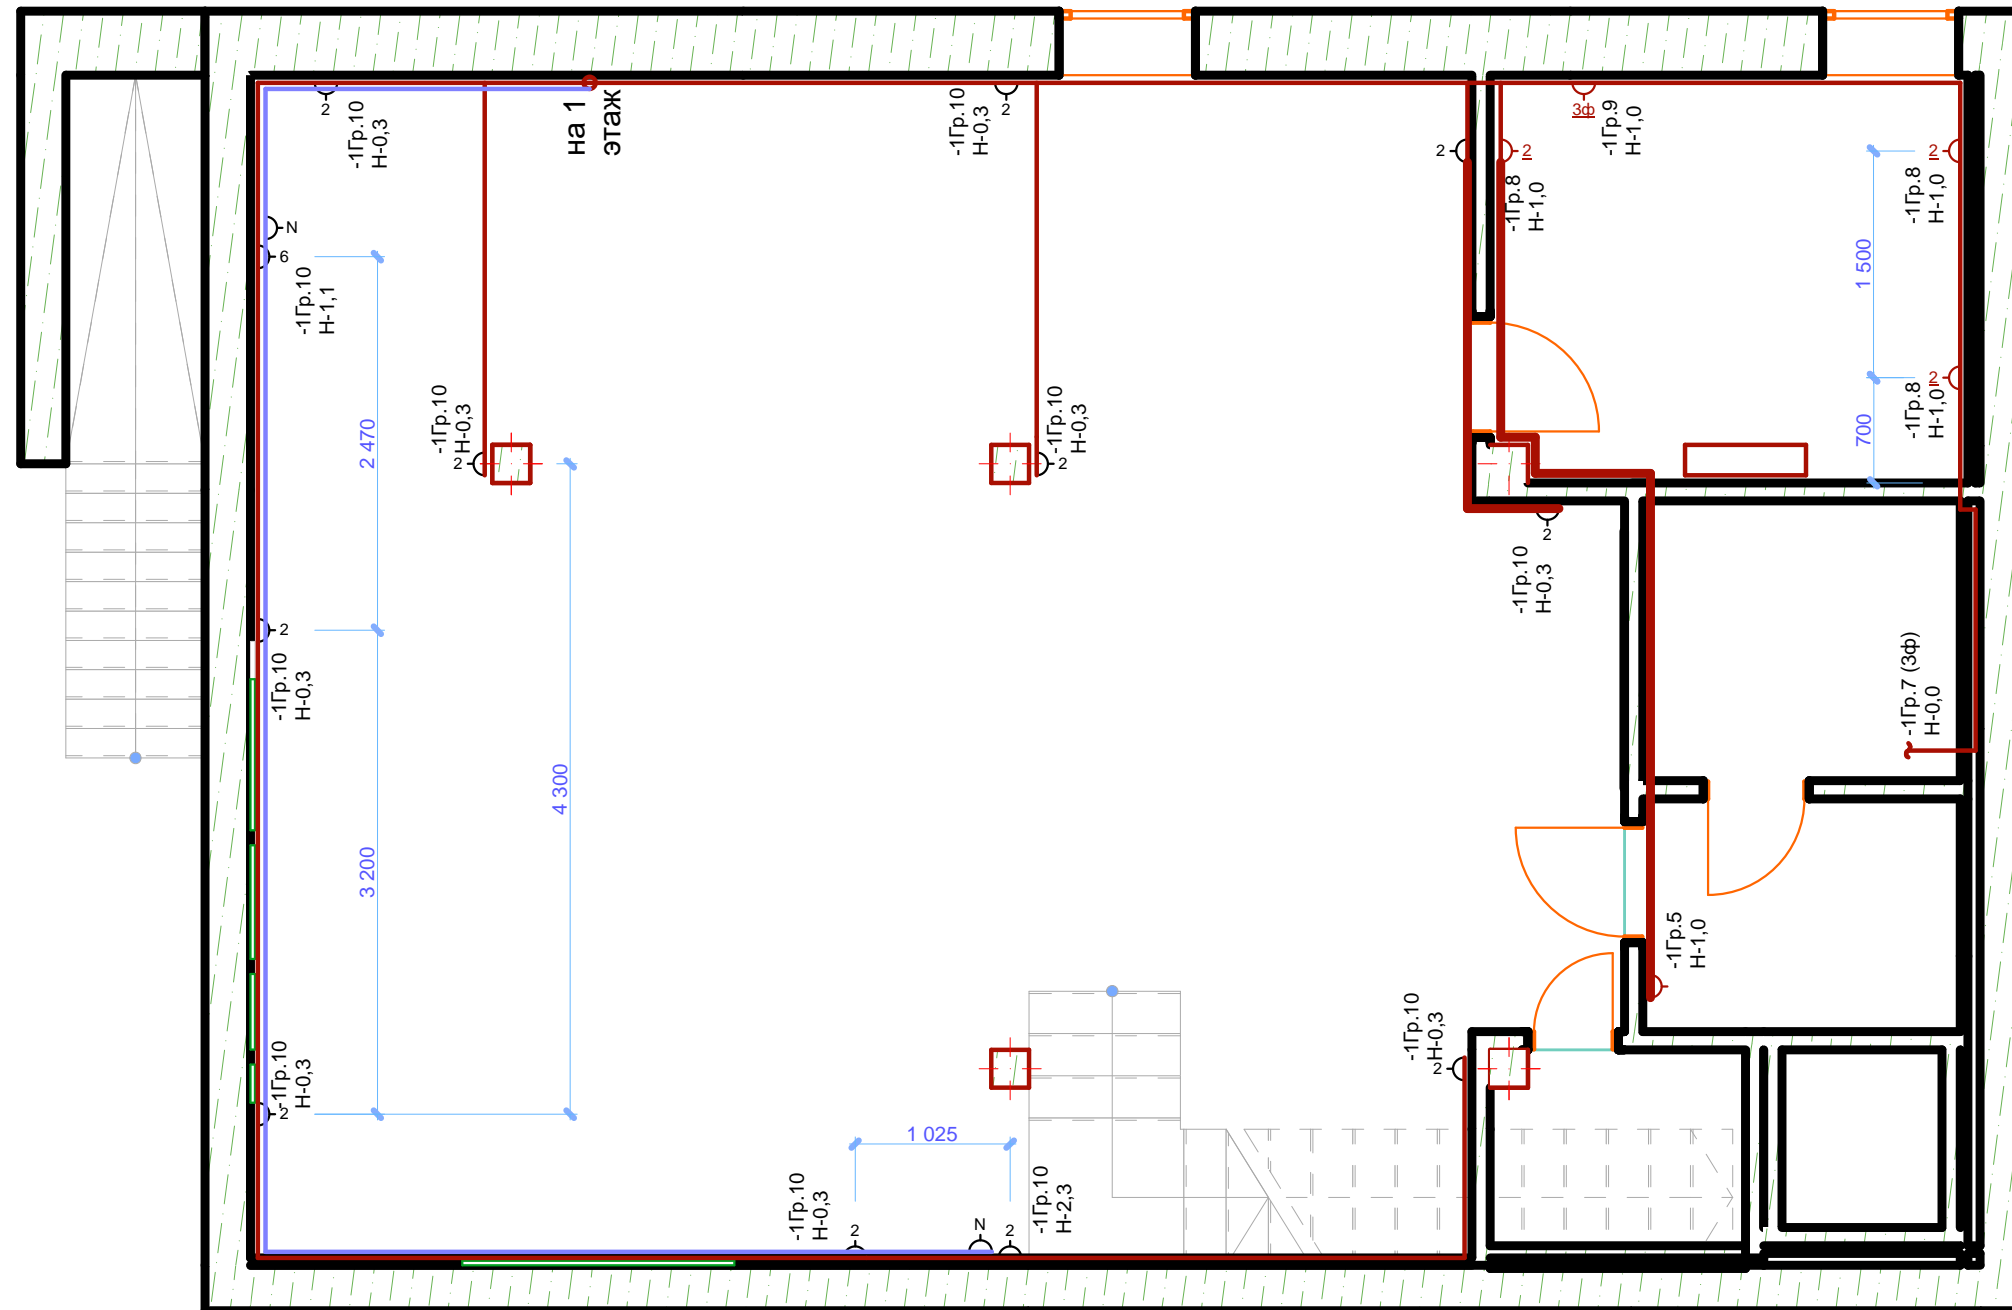

План розеток подвал

Условные обозначения:

- розетка скрытой проводки (цифра- число розеток)
- розетка скрытой проводки влагозащищенная (цифра- число розеток)
- розетка интернет

Условные обозначения:

- розетка трехфазная