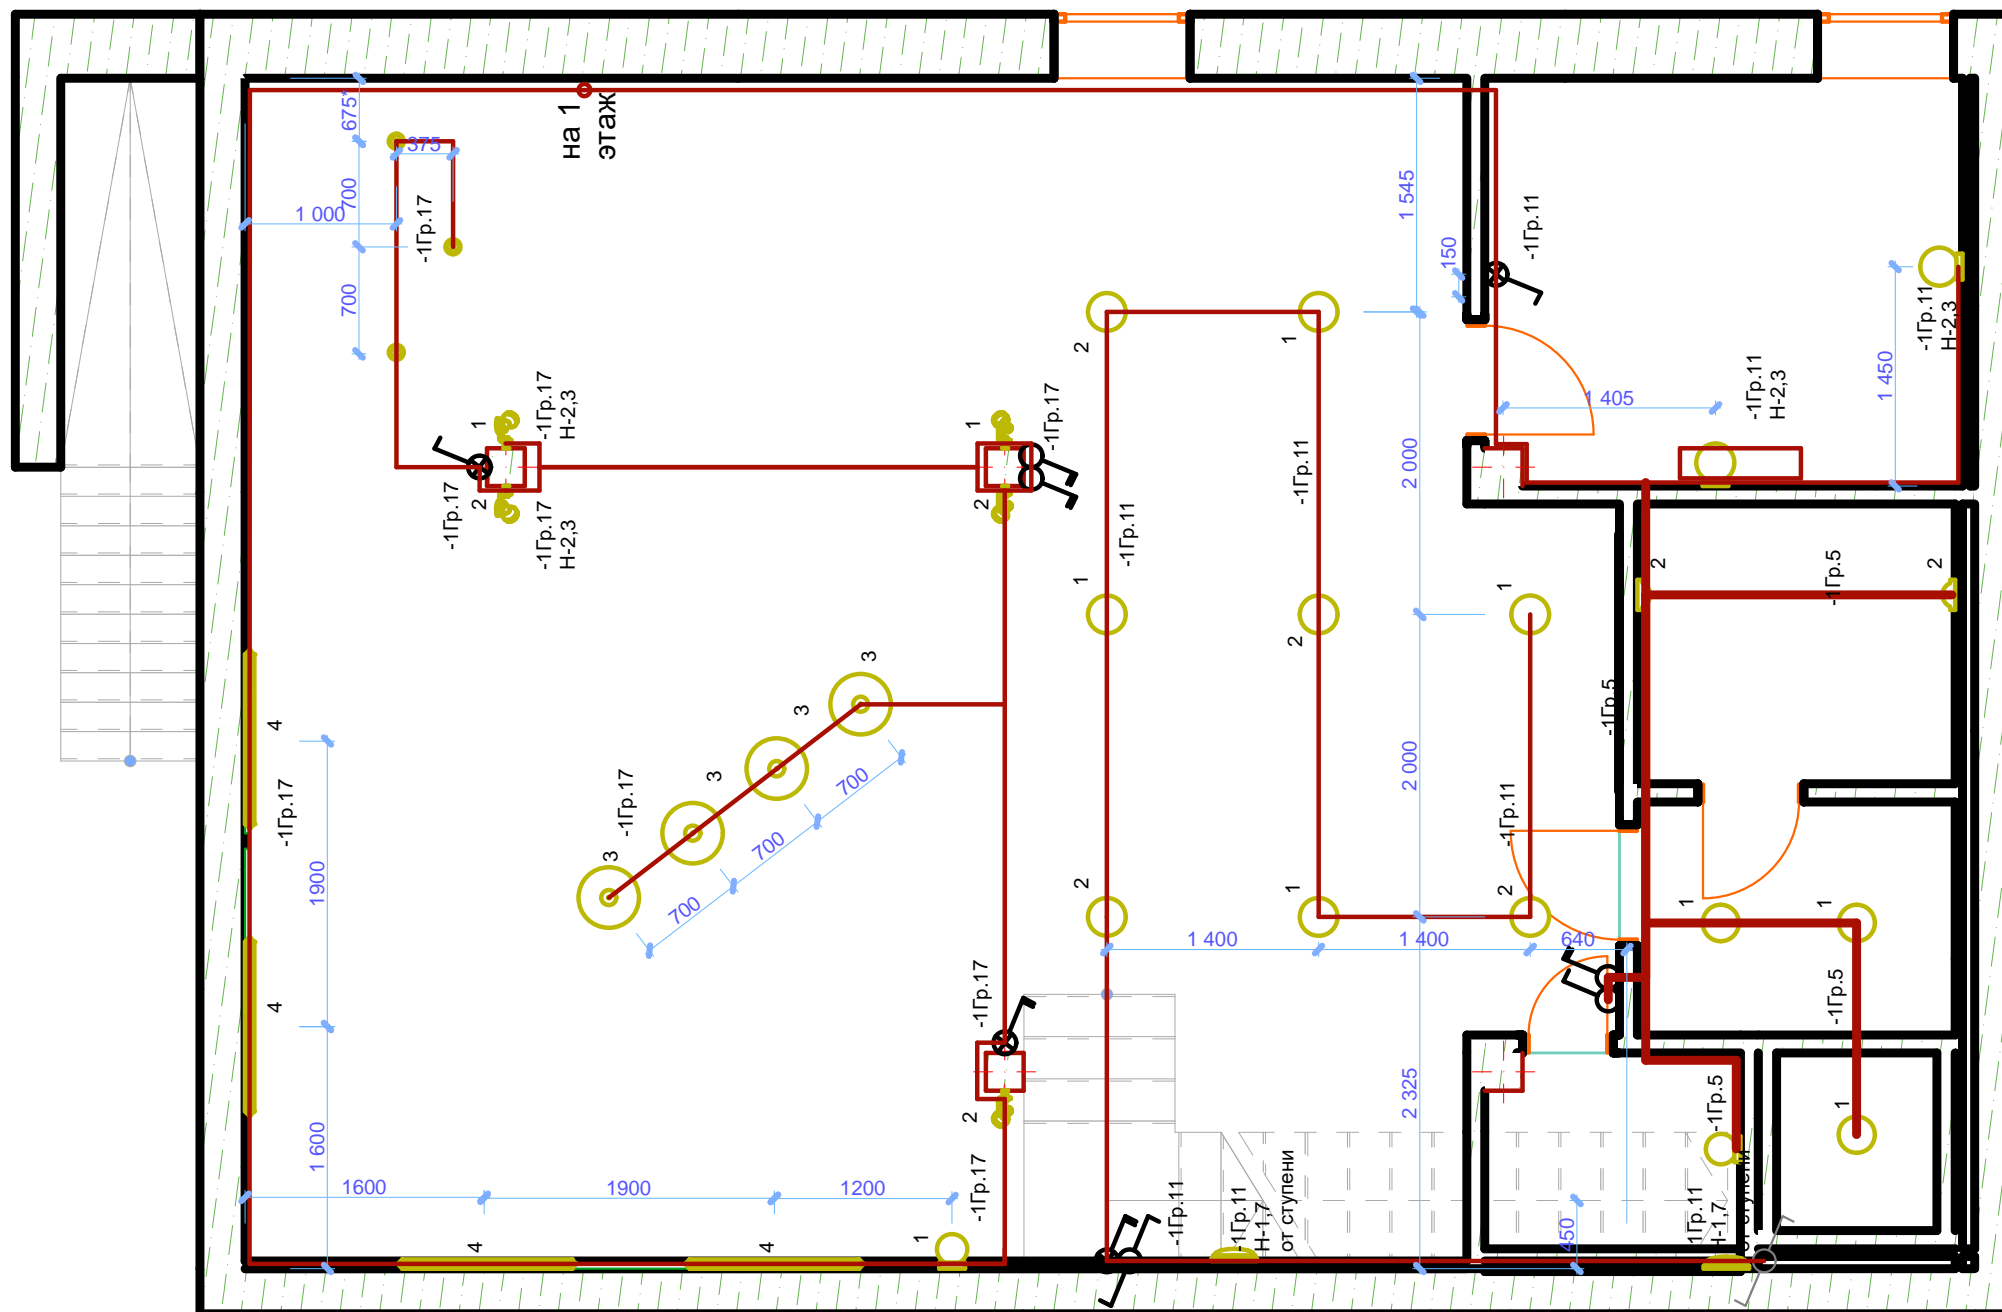

План освещения подвал

1. Условные обозначения:
2. выключатель одинарный
   - выключатель одинарный, проходной
   - выключатель двойной

1. Условные обозначения:
2. светильный потолочный в ассот.
   - светильник точечный
   - светильник настенный

1. Условные обозначения:
2. обозначение клавиши выключателя
   - 1Гр.14 - группа потребителей