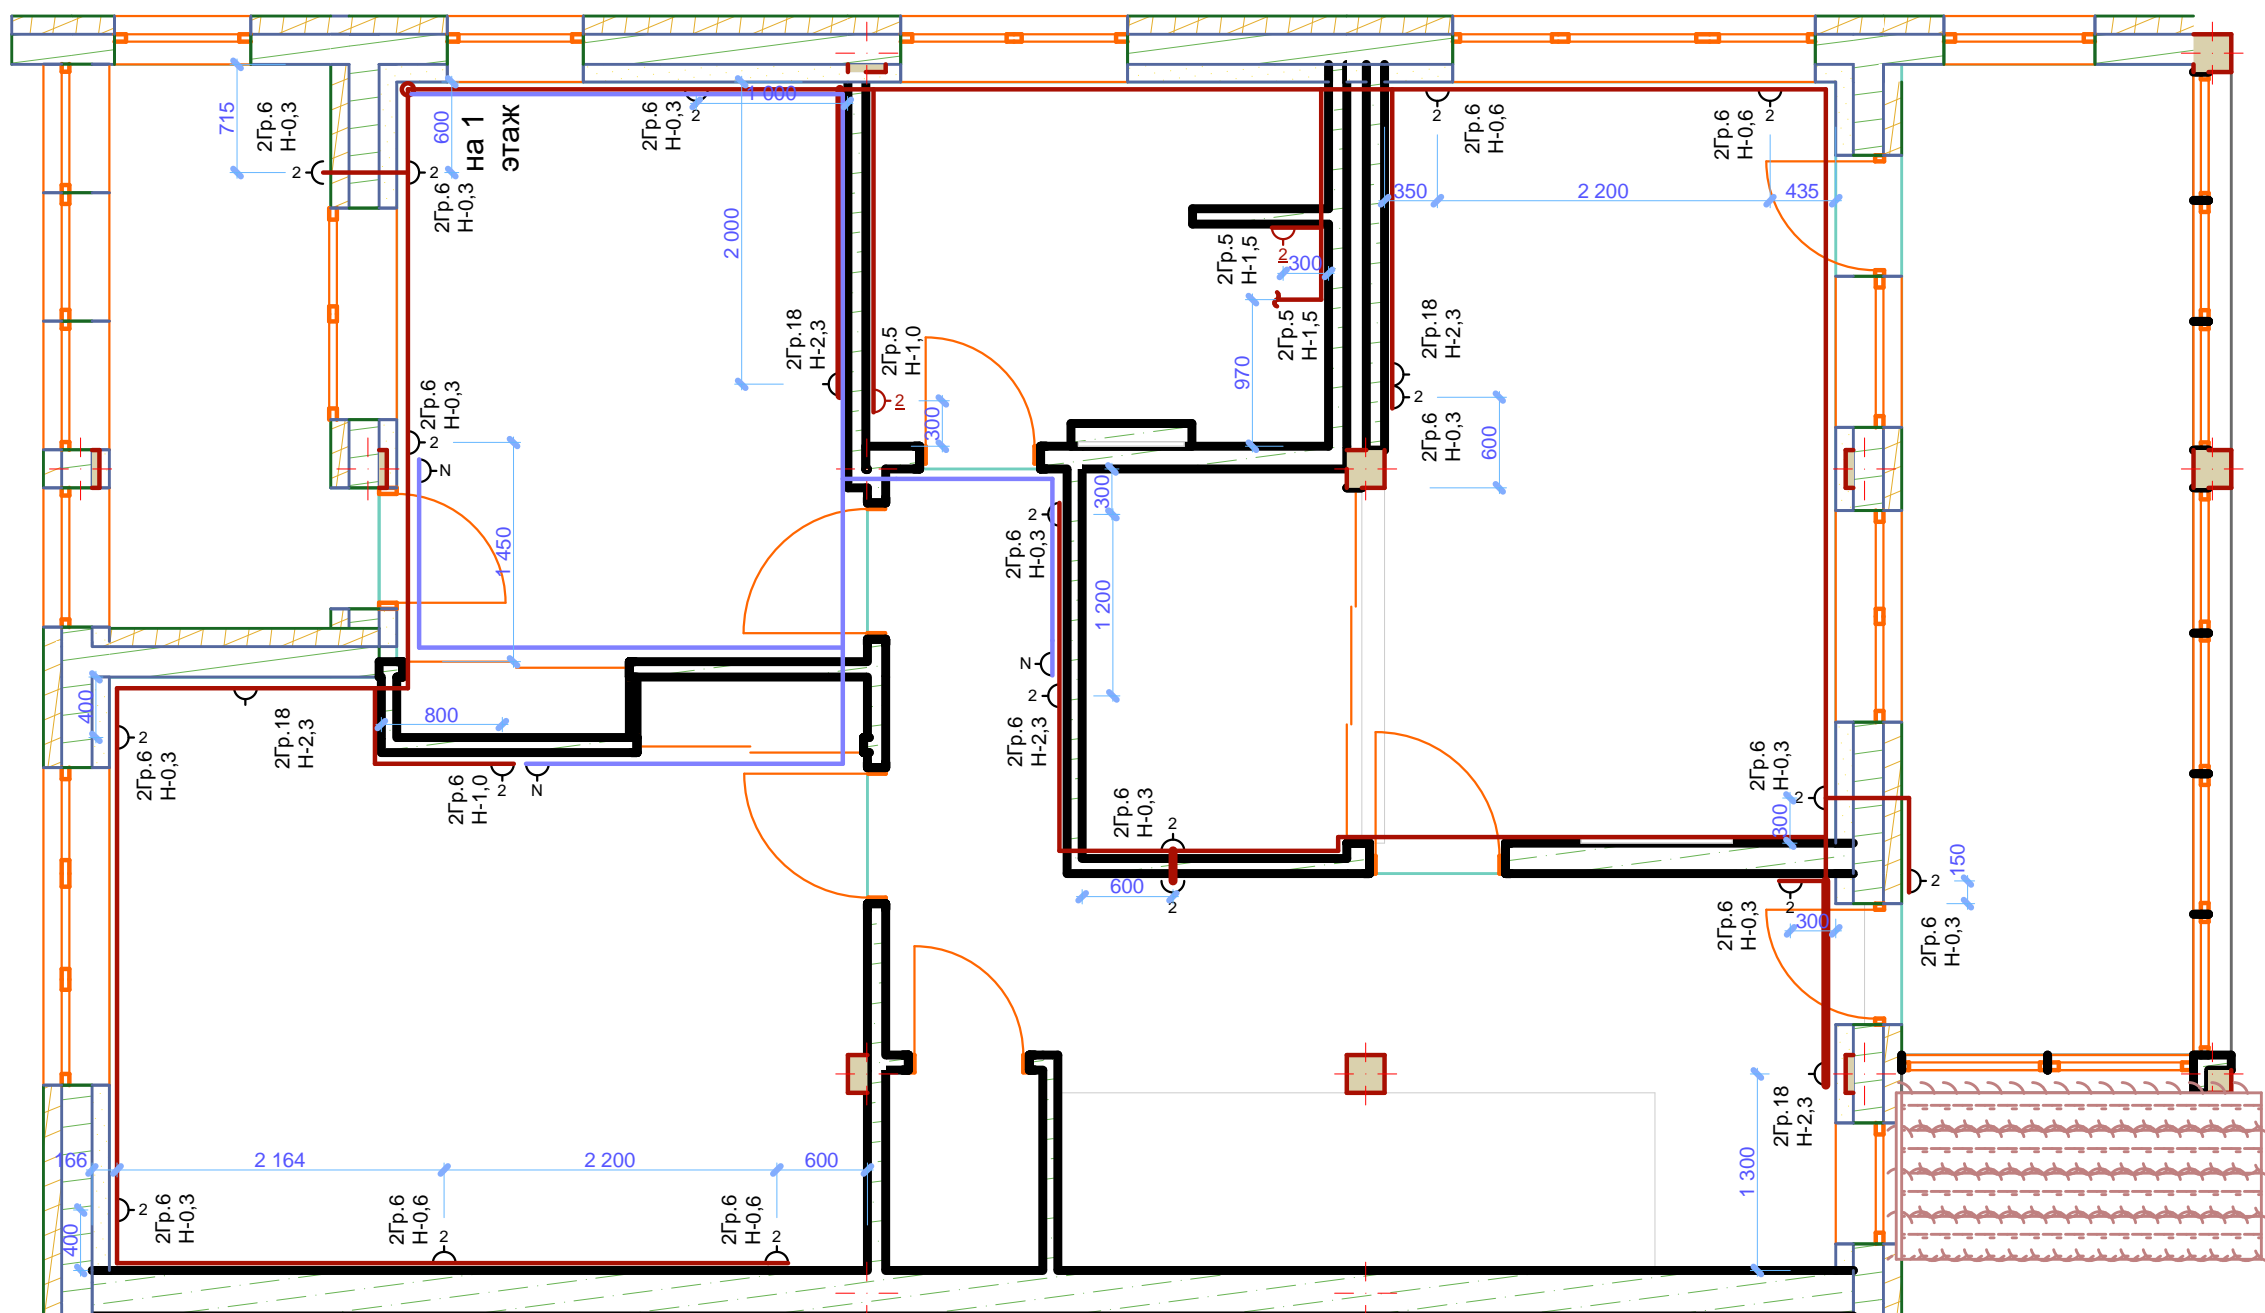

# План освещения 2-ой этаж

- Условные обозначения:
-  - выключатель одинарный
  -  - выключатель одинарный, проходной
  -  - выключатель двойной

- Условные обозначения:
-  - светильный потолочный в ассот.
  -  - светильник точечный
  -  - светильник настенный

## План розеток 2-ой этаж

Условные обозначения:

- розетка скрытой проводки (цифра- число розеток)
- розетка скрытой проводки влагозащищенная (цифра- число розеток)
- розетка интернет