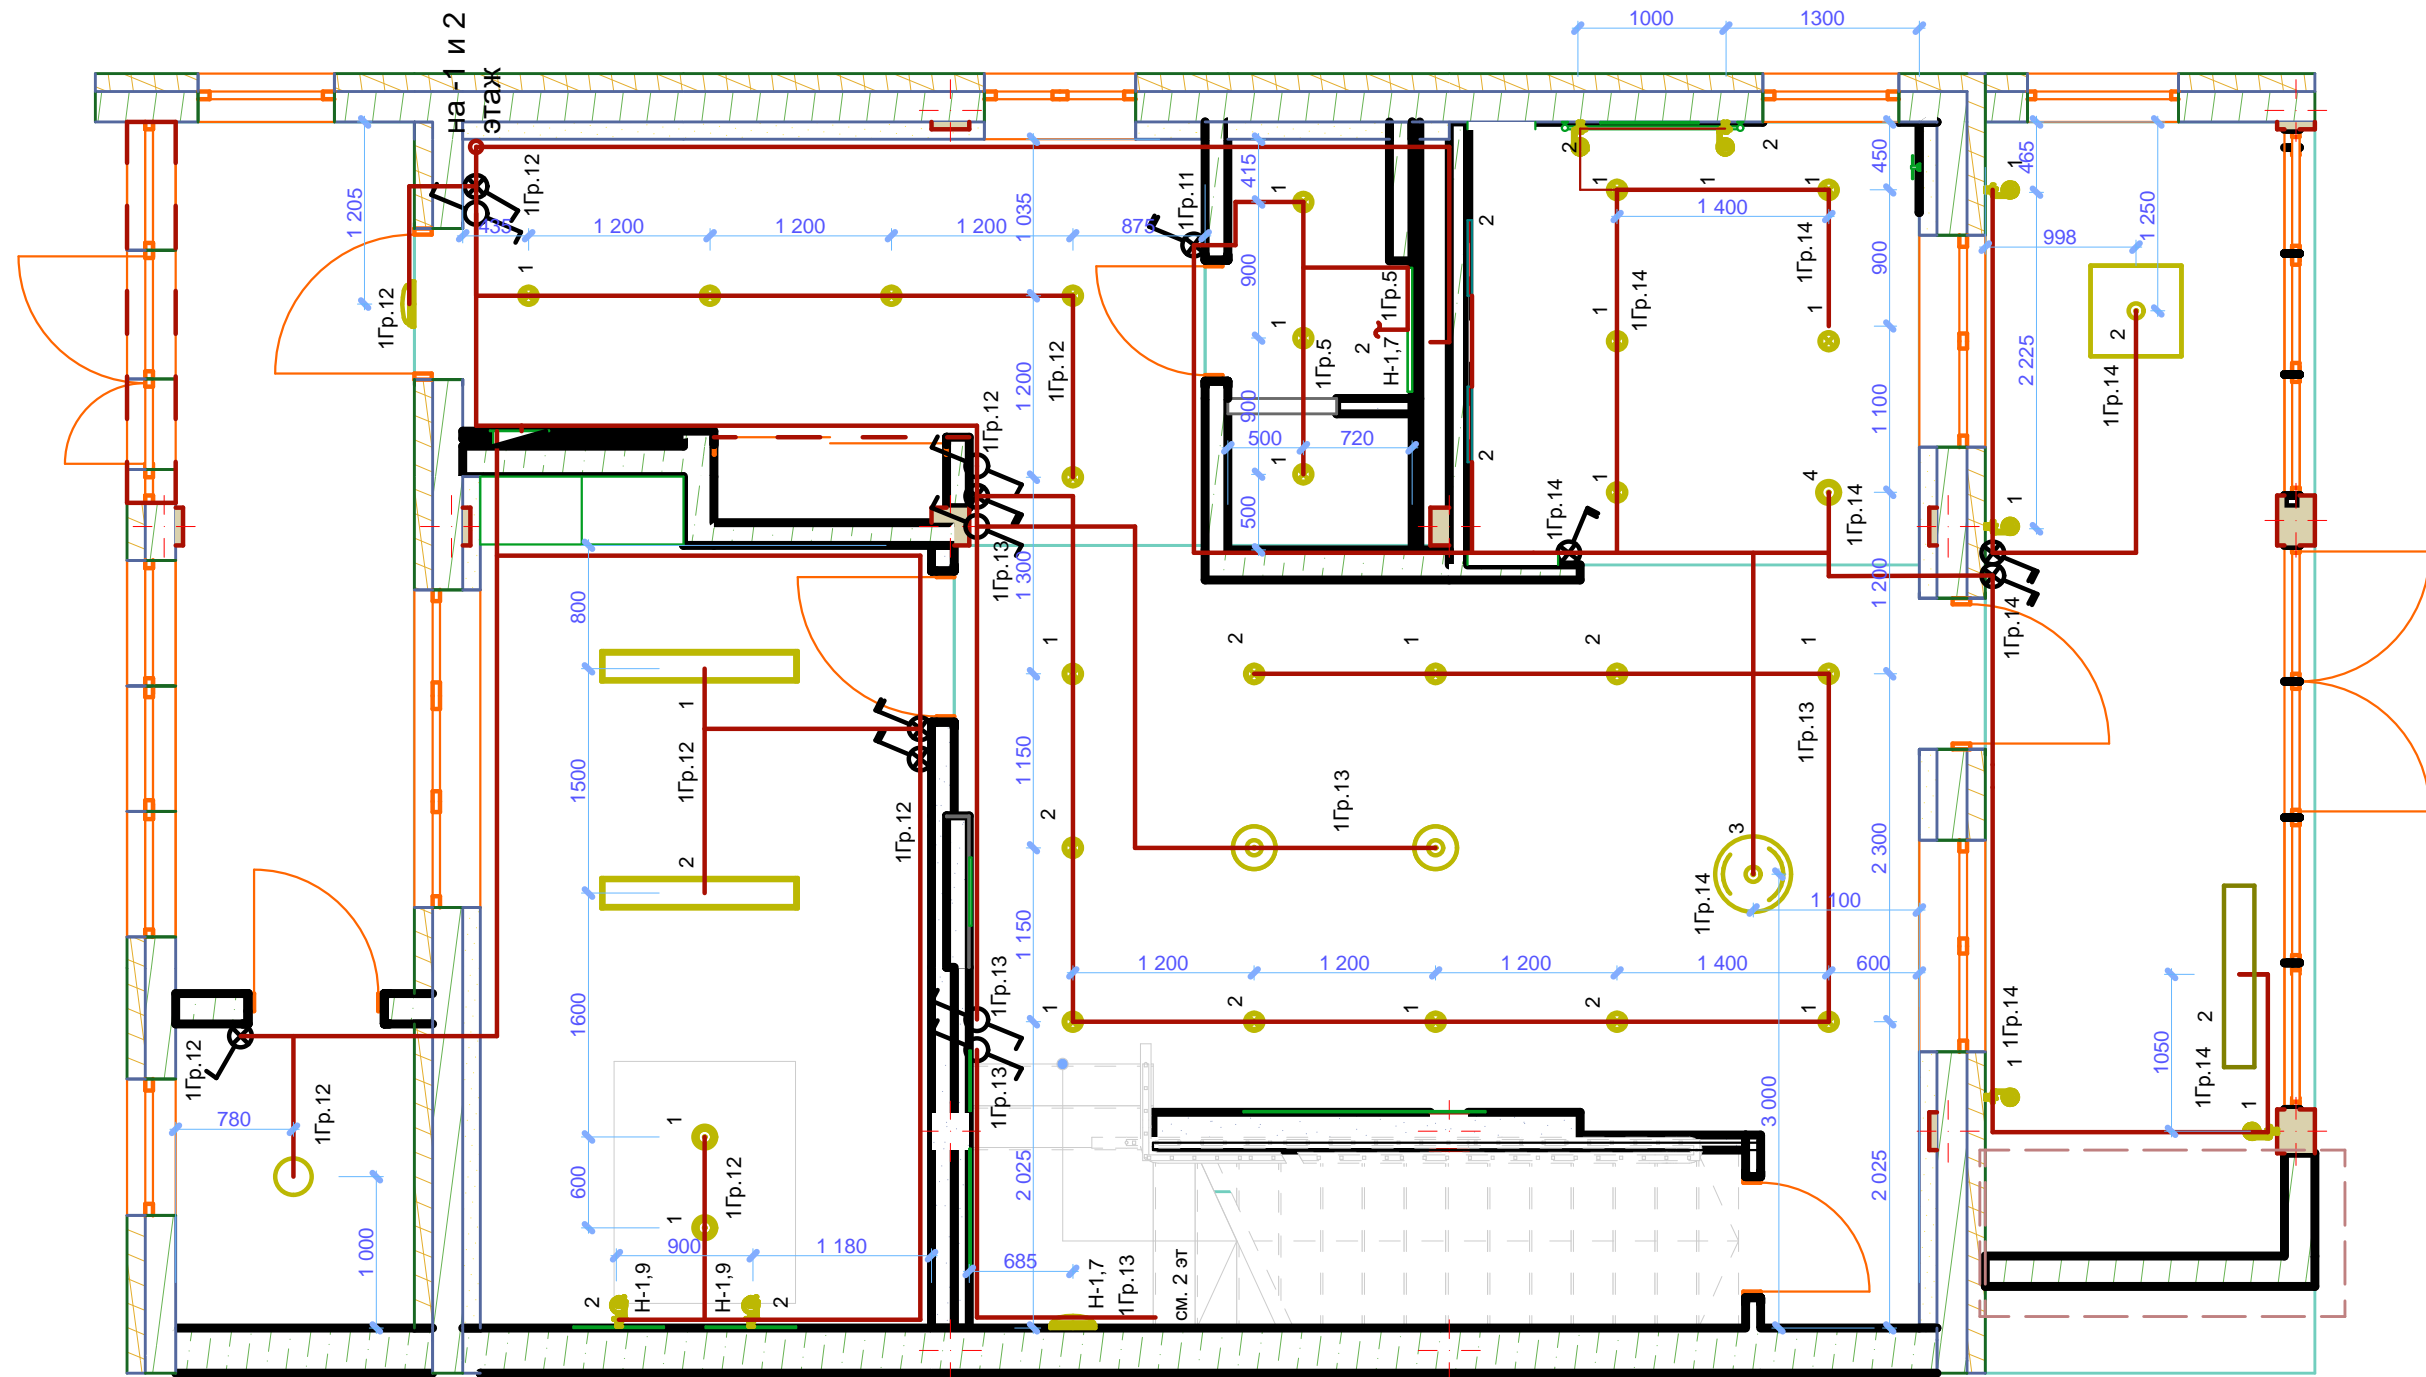

# План освещения 1-ый этаж

Условные обозначения:

-  - выключатель одинарный
-  - выключатель одинарный, проходной
-  - выключатель двойной

Условные обозначения:

-  - светильник потолочный в ассот.
-  - светильник точечный
-  - светильник настенный

Условные обозначения:

-  - обозначение клавиши выключателя
- 1Гр.14 - группа потребителей

## План розеток 1-ый этаж

Условные обозначения:

-  - розетка скрытой проводки (цифра- число розеток)
-  - розетка скрытой проводки влагозащищенная (цифра- число розеток)
-  - розетка интернет

# План освещения 2-ой этаж

- Условные обозначения:
-  - выключатель одинарный
  -  - выключатель одинарный, проходной
  -  - выключатель двойной

- Условные обозначения:
-  - светильный потолочный в ассот.
  -  - светильник точечный
  -  - светильник настенный