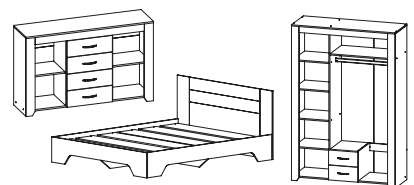

кровать\*: 1640 x 820 x 2035 мм  
 спальное место: 1600 x 2000 мм  
 шкаф: 1200 x 2064 x 500 мм

\* Основание кровати изготовлено из ЛДСП 2 сорта, может отличаться по цвету и иметь незначительные дефекты