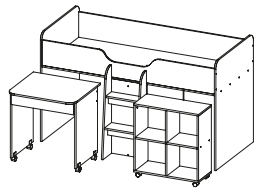

## КАПРИЗ 14

(без печати)

ЦРК.КПР.14

Корпус:

Фасад:

Анкор белый

Анкор белый

габариты: 1840x1105x1034 мм, сп.место: 1800x800 мм, стол выкатной: 704x750x604 мм, стеллаж выкатной: 680x750x288 мм