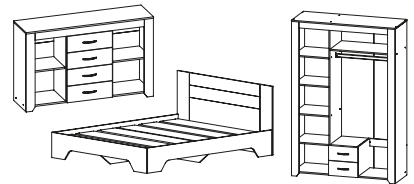

## КВАДРО 1

ЦРК.КВД.01  
Модульная система

Корпус:

Дуб крафт вел.

Фасад:

Дуб крафт вел.

код: 1400x873x380 мм  
шкаф с/з: 1400x2065x500 мм  
кровать: 1640x820x2040 мм  
спальное место: 1600x2000 мм  
тумба: 600x490x340 мм