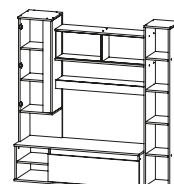

## НЕВАДА 5

ЦРК.НВД.05

Корпус:

Дуб Сонома

Фасад:

Латте

можно дополнить шкафом и пеналом НВД.09 и НВД.10

габариты: 1520x1600x440 мм, ниша ТВ: 920x525 мм