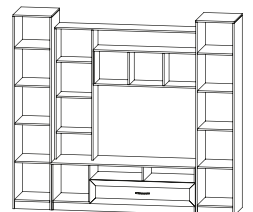

габариты: 2300 x 2020 x 510 мм (без карниза) 2400 x 2050 x 550 (с карнизом), ниша под ТВ: 1100 x 780 мм