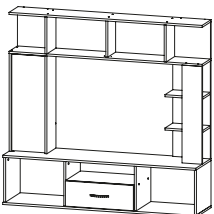

## НЕВАДА 6

ЦРК.НВД.06

Корпус:

Дуб Сонома

Фасад:

Латте

габариты: 1550x1490x380 мм, ниша ТВ: 943x764 мм