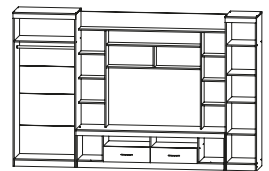

## ПРЕМЬЕРА 15

ЦРК.ПРМ.15

Корпус:

Анкор темн.

Фасад:

Анкор белый

гавариты: 3100 x 1964 x 500 мм ниша под ТВ: 1200 x 750 мм

23