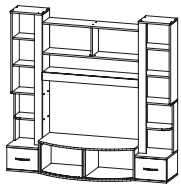

## НЕВАДА 7

ЦРК.НВД.07

Корпус:

Дуб Сонома

Фасад:

Латте

габариты: 1664x1617x515 мм, ниша ТВ: 1000x590 мм

18