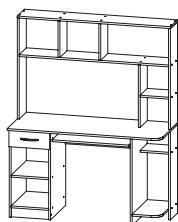

КС 14

ЦРК.КСТ.14

Корпус:

Анкор темн.

Фасад:

Анкор белый

1400x1638x540 мм, м.монитор: 1010x530 мм