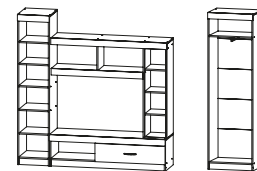

## НЕВАДА 2 НЕВАДА 3

ЦРК.НВД.02  
ЦРК.НВД.03

Корпус:

Дуб Сонома

Фасад:

Латте

ЦРК.НВД.02 габариты: 1850x1870x440 мм, ниша ТВ: 1150x722 мм  
ЦРК.НВД.03 габариты: 600x2022x440 мм

17