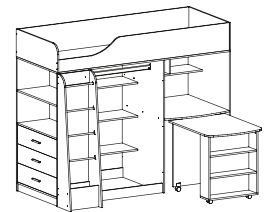

габариты: 2040x1695x1102/1680 мм, сп.место: 2000x800 мм, стол выкатной: 840x750x660 мм

33