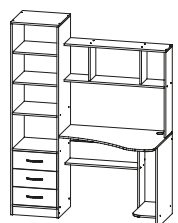

КС 18

ЦРК.КСТ.18

Корпус:

Анкор темн.

Фасад:

Анкор белый

1400x1800x680 мм, м.монитор: 934x460 мм