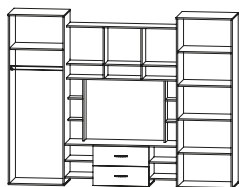

## МОДЕРН

ЦРК.МДР.01

Корпус:

Фасад:

Дуб Венге

Анкор белый

габариты: 2600 x 2000 x 510 мм ниша под ТВ: 1300 x 730 мм ниша под ТВ без учета полок: 928 x 730 мм

26