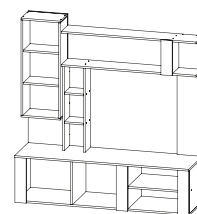

## НЕВАДА 4

ЦРК.НВД.04

Корпус:

Фасад:

Дуб Сонома

Латте

можно дополнить шкафом и пеналом НВД.09 и НВД.10

габариты: 1550x1608x440 мм ниша под ТВ: 982 x 759 мм