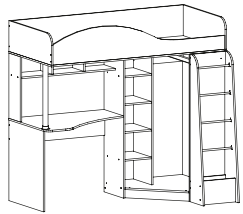

## КАПРИЗ 1

(UF-печать "Ёлочки")

ЦРК.КПР.01  
тумба ЦРК.КПР.04

Корпус: Фасад:

Анкор белый Анкор белый

габариты: 1840x1695x1102 мм, сп.место: 1800x800 мм, место под монитор: 650x406 мм

32