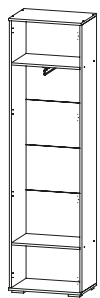

Пенал
ДЖ3.05
450x2022x360 мм