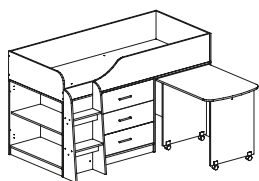

габариты: 1840x1065x1034/1680 мм, сп.место: 1800x800 мм, стол выкатной: 840x750x660 мм

34