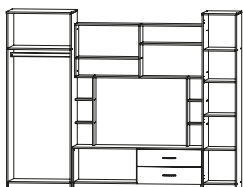

габариты: 2650 x 2064 x 510 мм ниша под ТВ: 1500 x 780 мм ниша под ТВ без учета полок: 1068 x 780 мм