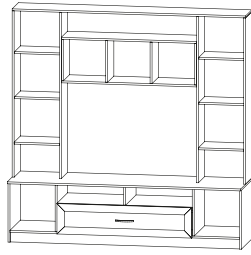

Секция ТВ 2 ЦРК.ПРГ.02  
1100x1870x510 (без карниза)  
1100x1900x510 (с карнизом)