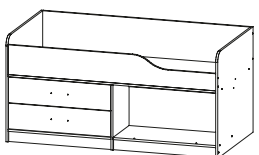

габариты: 1640x800x842 мм, сп.место: 1600x800 мм