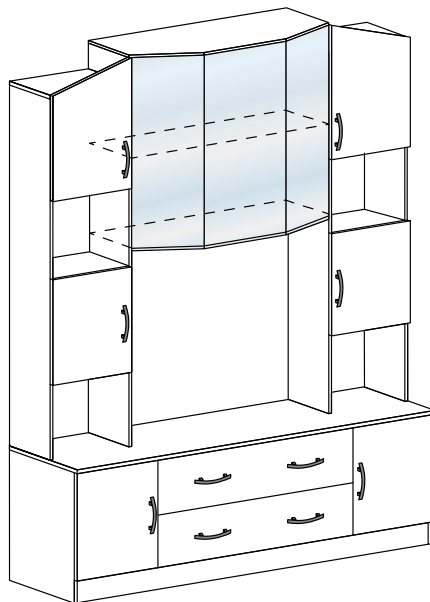

фасад
дуб Белфорт

корпус
ясень Шимо тёмный

фасад
ясень Шимо светлый

Модульная система для гостиной **Макарена ЛДСП**

ТВ 301 ЛДСП
(ШхВхГ) 1600х2004х440
ниша под ТВ:
(ШхВхГ) 852х640х440

ШК 301 ЛДСП
(ШхВхГ)
600х1908х440