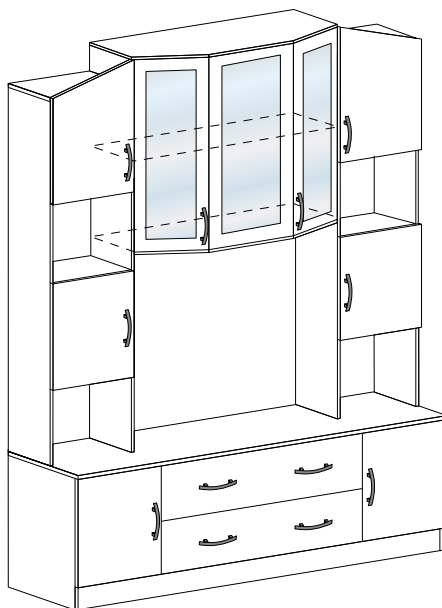

Модульная система для гостиной Макарена МДФ

ТВ 312 МДФ
(ШхВхГ) 1600x2004x440
ниша под ТВ:
(ШхВхГ) 852x640x440