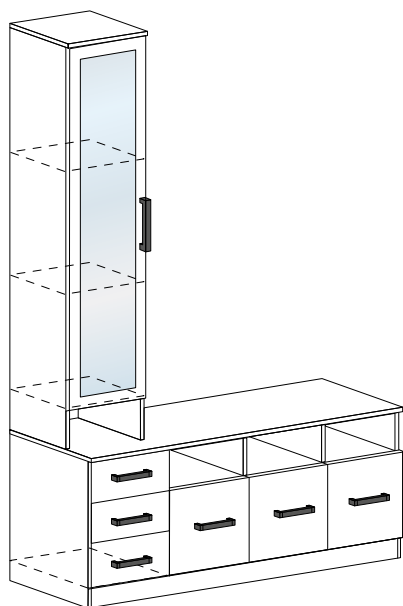

Цветовые решения

корпус
Венге

фасад
Венге / дуб Белфорт

корпус
ясень Шимо тёмный

фасад
ясень Шимо светлый
/ясень Шимо тёмный

Модульная система для гостиной Италия М ЛДСП

ТВ 501 М
(ШхВхГ) 1600x1900x475
без полки ниша под ТВ:
(ШхВхГ) 1192x1302x475
с полкой ниша под ТВ:
(ШхВхГ) 1192x930x475