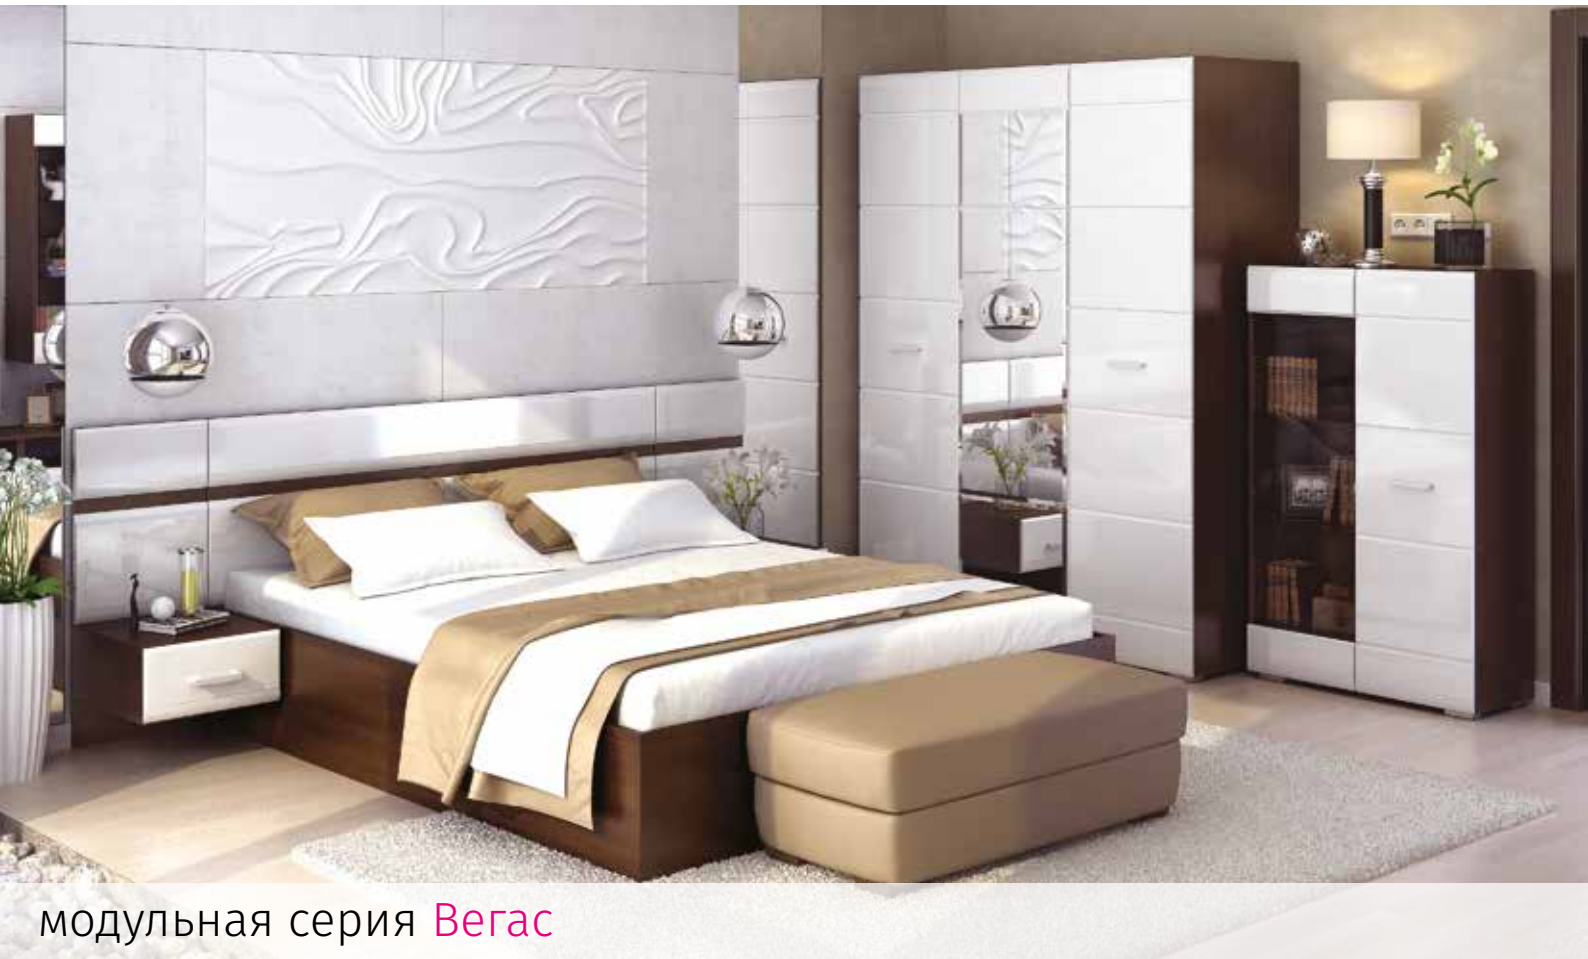

фасад
жемчуг

Мебель для спальни

модульная серия Вегас

Модульная система для серии Вегас

Шкаф трёхстворчатый
(ШхВхГ) 1500х2000х570

Шкаф двухстворчатый
(ШхВхГ) 800х2000х570

Комод
(ШхВхГ) 1200х985х442

Стеллаж
(ШхВхГ) 800х1330х346