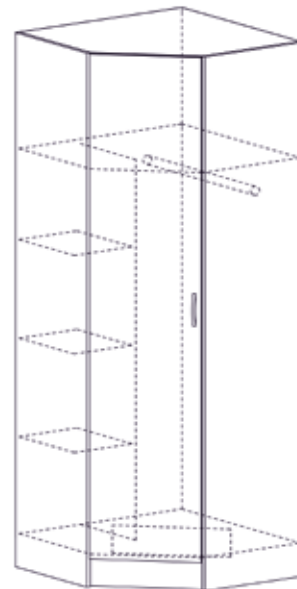

ШК 303 ЛДСП
(ШхВхГ)
720х1908х720
универсальная сборка