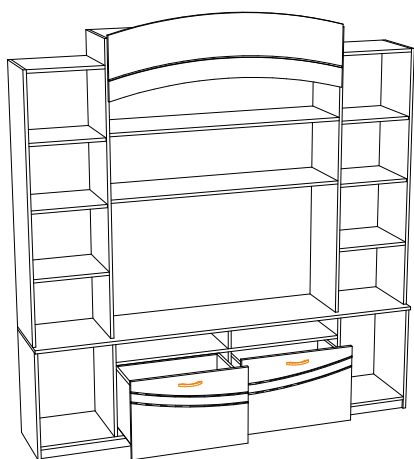

Модульная система для гостиной Мальта МДФ

Размеры стенки композиции 1: (ШхВхГ) 2768x2106x474

Размеры стенки композиции 2: (ШхВхГ) 3168x2106x474

ТВ 713
(ШхВхГ) 1968x2118x380
ниша под ТВ:
(ШхВхГ) 1168x670x380