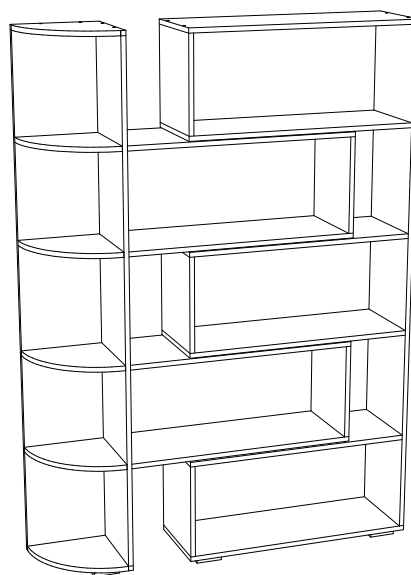

Стеллаж 4
(ШхВхГ) 1070x1780x288
универсальная сборка