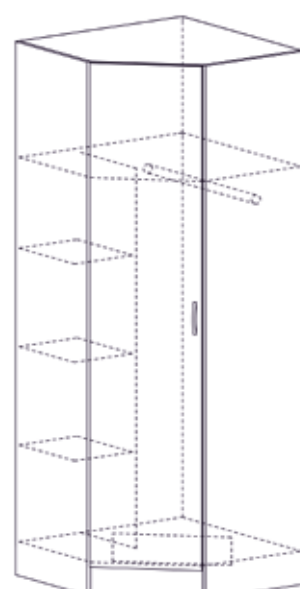

ШК 313 МДФ
(ШхВхГ)
720x1908x720
универсальная сборка