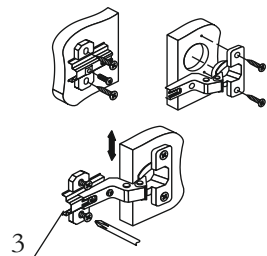

Пенал «ПН 911»