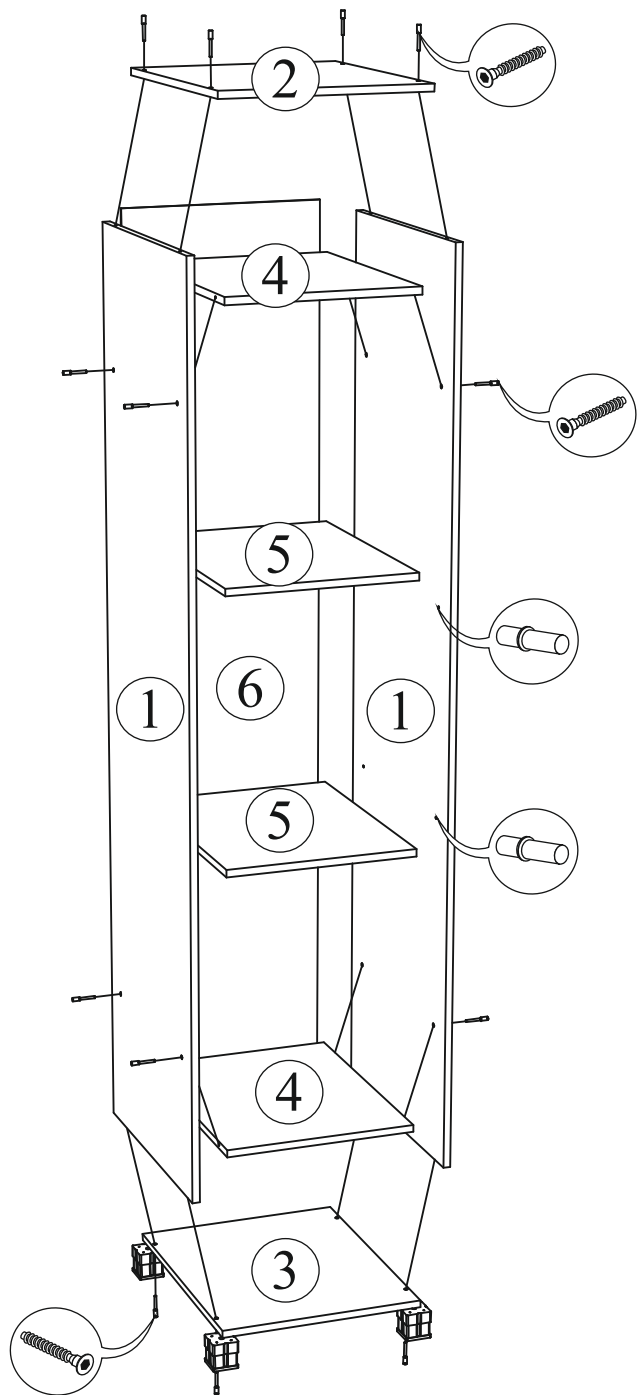

Пенал «ПН 911»

Регулировка створки
по высоте