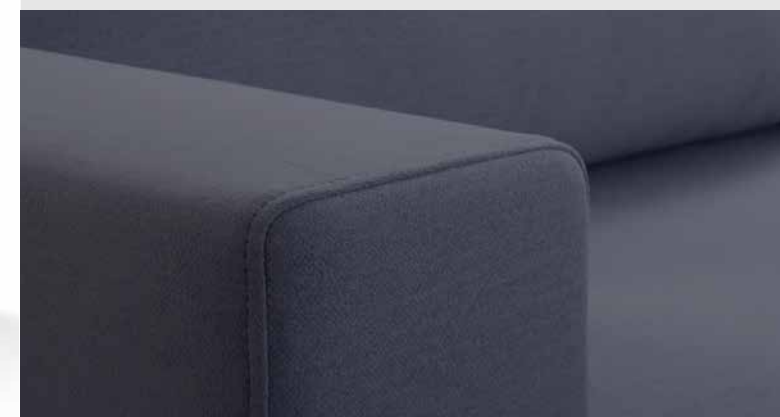

велюр Discovery-994