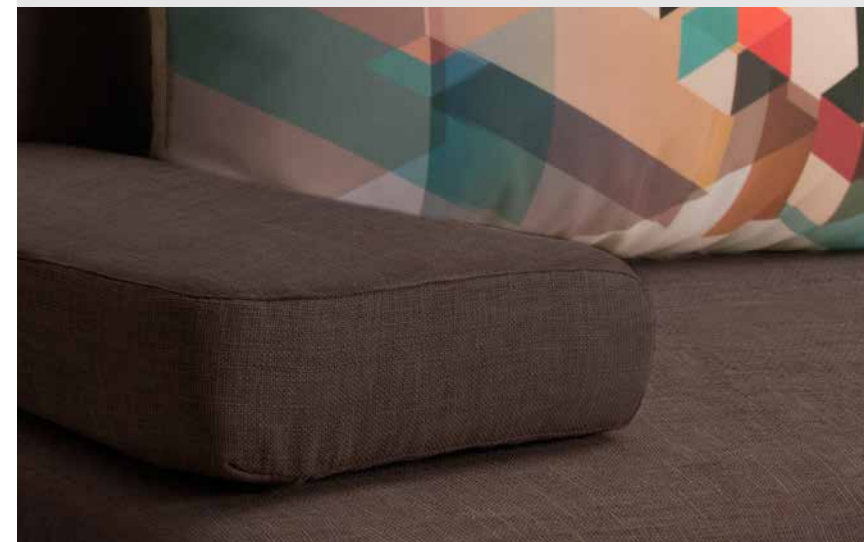

Основание +5 ног
1600*2000

6.200

Newtone light beige

Newtone light grey

ДИВАН
ПАЛЕРМО ПРЯМОЙ
29.000

ДИВАН
ПАЛЕРМО УГЛОВОЙ
39.000

ДИВАН
СТОКГОЛЬМ ПРОМО **17.900**

SAWANA 03
Принт Геометрия,
Светлое дерево