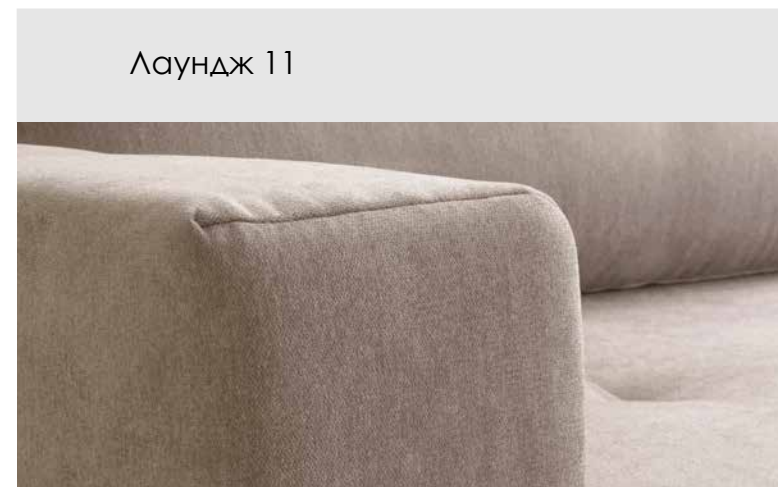

Основание +5 ног
1600*2000

6.200

Newtone light beige

Newtone light grey

ДИВАН
ПАЛЕРМО ПРЯМОЙ
29.000

ДИВАН
ПАЛЕРМО УГЛОВОЙ
39.000

ДИВАН
СТОКГОЛЬМ ПРОМО **17.900**

SAWANA 03
Принт Геометрия,
Светлое дерево