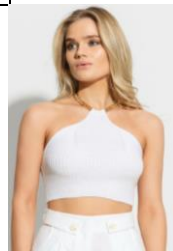

53407		Комбинезон	черный	100% лен	42,46	7040
53410		Блуза	белый	100% хлопок	42-48	4640
53412		Брюки	белый, зеленый	100% лен	42-48	4560
53413		Блуза	молоко	100% хлопок	42-48	5200
53388		Джемпер	1)черный 2)белый	50%хлопок+50%пан	42-46	2160
53415		Брюки	коричневый принт	полиэстер 100%	42-48	4400