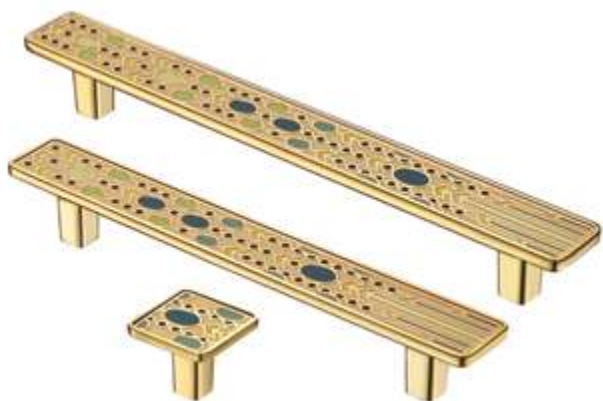

Артикул   Цвет

	КАЗ-160JW42-OT	160	200	23,5	24	Золото
	КАЗ-128JW42-OT	128	168	23,5	24	Золото
	КАЗ-000JW42-OT ■	-	30	30	24	Золото