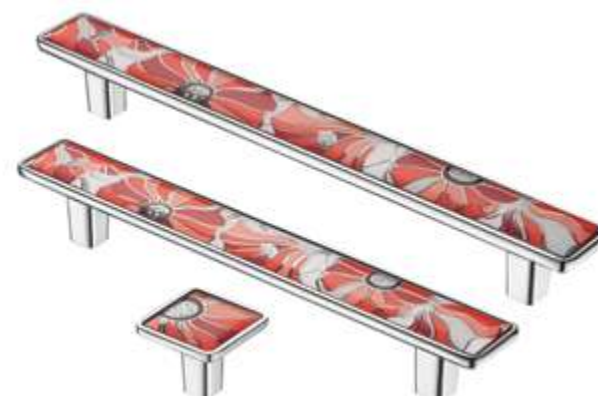

Артикул					Цвет
КАЗ-160PS11P-CR	160	200	23,5	24	Хром
КАЗ-128PS11P-CR	128	168	23,5	24	Хром
КАЗ-000PS11P-CR ■	-	30	30	24	Хром