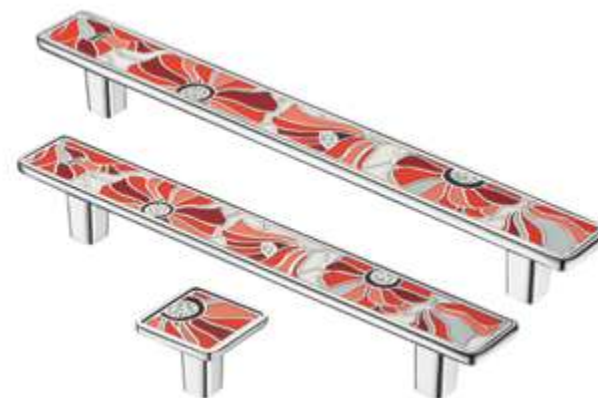

Артикул					Цвет
КАЗ-160PS11-CR	160	200	23,5	24	Хром
КАЗ-128PS11-CR	128	168	23,5	24	Хром
КАЗ-000PS11-CR ■	-	30	30	24	Хром