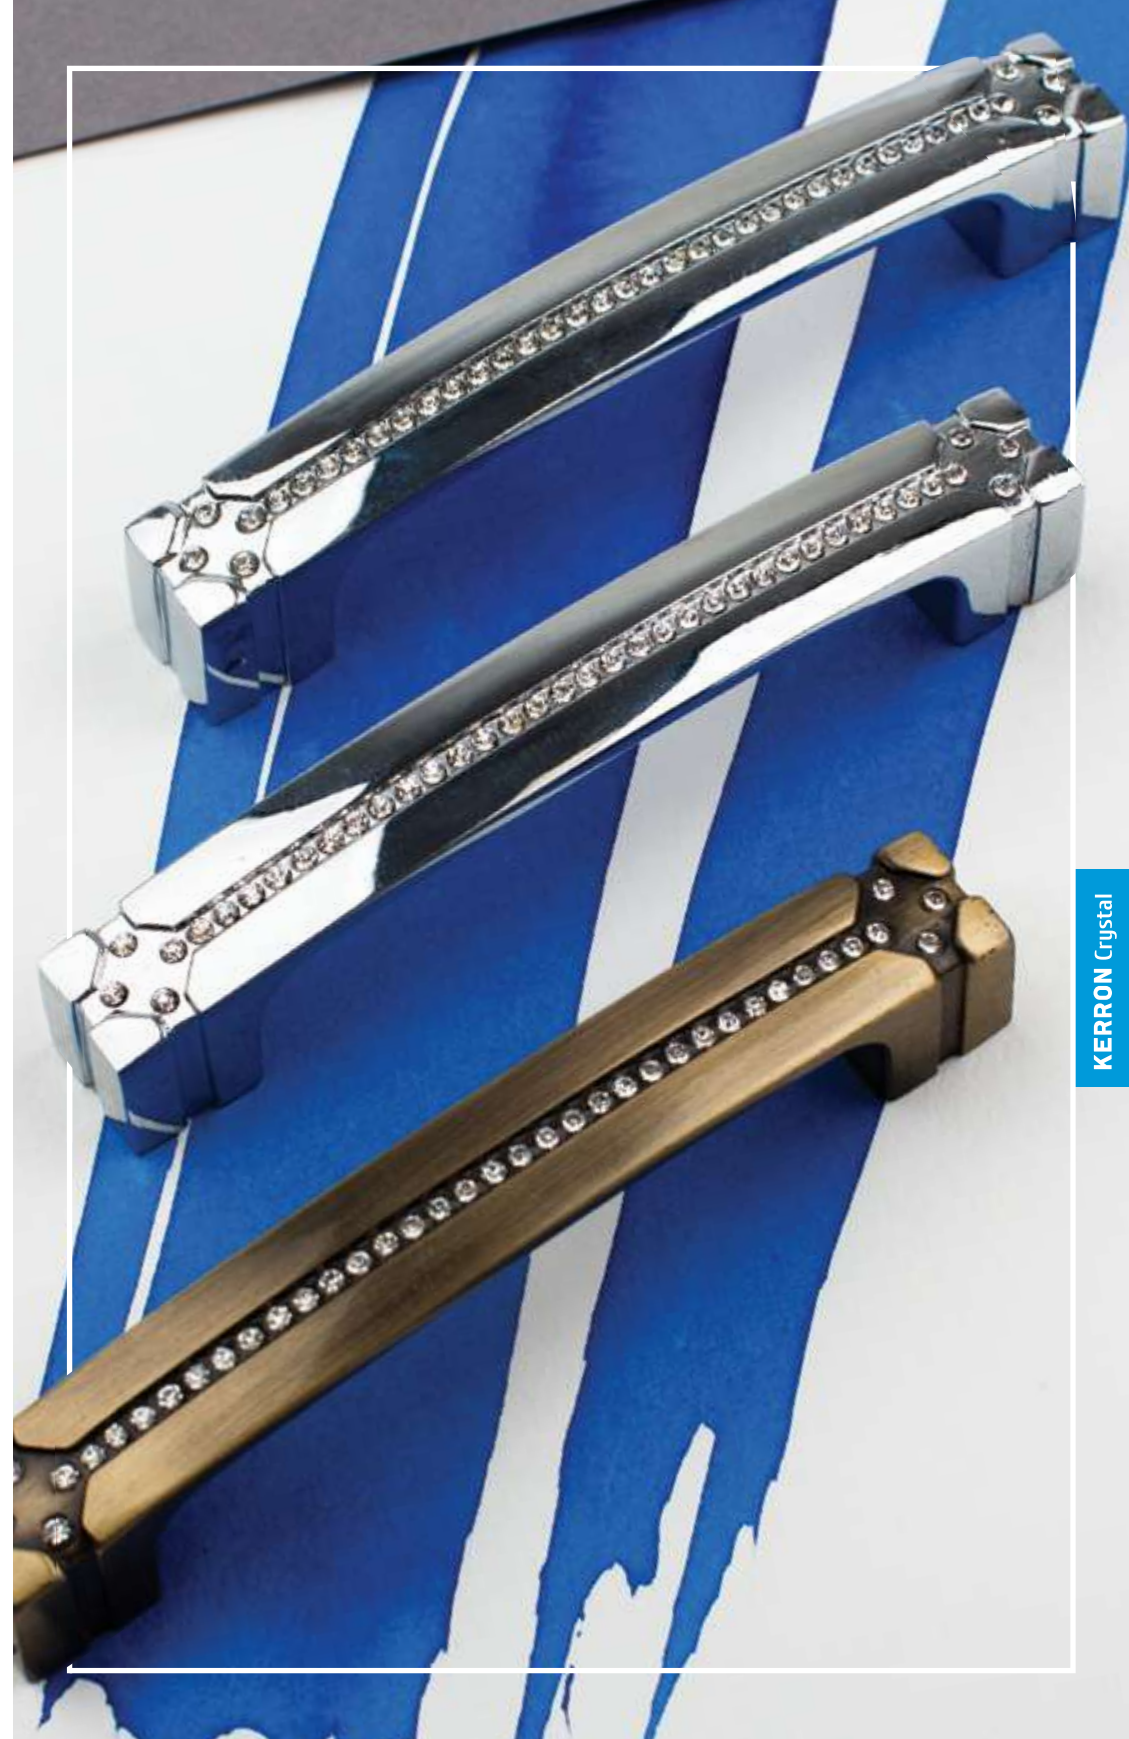

Артикул					Цвет
CRL18-160	160	174	15	24	Хром
CRL18-128	128	142	15	24	Хром
CRL18-96	96	110	15	23	Хром
CRL10 ■	-	19	19	19	Хром

Артикул					Цвет
CRL18-160 BA	160	174	15	24	Бронза
CRL18-128 BA	128	142	15	24	Бронза
CRL18-96 BA	96	110	15	23	Бронза
CRL10 BA ■	-	19	19	19	Бронза