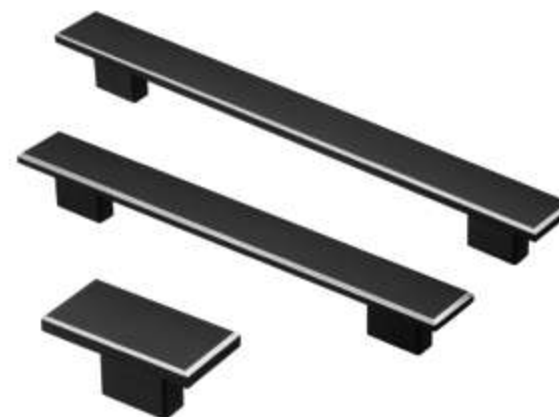

Артикул					Цвет
S-4130-192 BL	192	241	25	25	Матовый черный
S-4130-160 BL	160	210	25	25	Матовый черный
S-4130-16 BL ■	16	49,5	25	25	Матовый черный