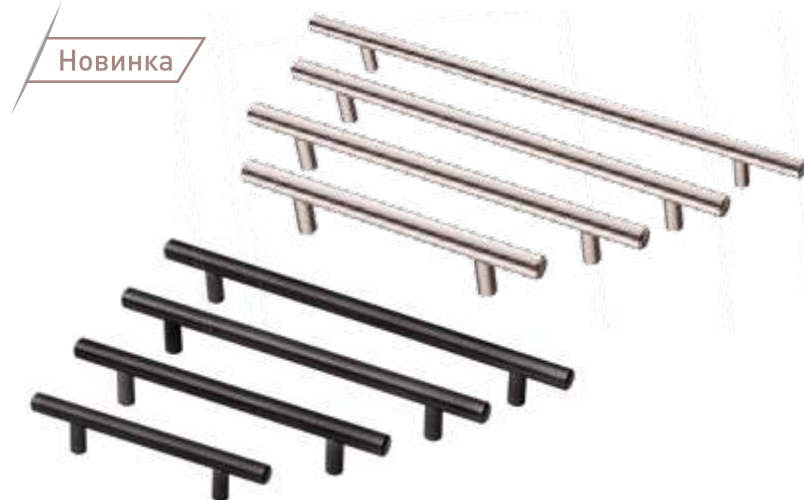

Артикул					Цвет
R-3010-416	416	496	10	30	Хром
R-3010-416 SC	416	496	10	30	Матовый хром
R-3010-384	384	464	10	30	Хром
R-3010-384 SC	384	464	10	30	Матовый хром
R-3010-352	352	432	10	30	Хром
R-3010-352 SC	352	432	10	30	Матовый хром
R-3010-320	320	400	10	30	Хром
R-3010-320 SC	320	400	10	30	Матовый хром
R-3010-288	288	368	10	30	Хром
R-3010-288 SC	288	368	10	30	Матовый хром
R-3010-256	256	336	10	30	Хром
R-3010-256 SC	256	336	10	30	Матовый хром
R-3010-224	224	304	10	30	Хром
R-3010-224 SC	224	304	10	30	Матовый хром
R-3010-192	192	252	10	30	Хром
R-3010-192 SC	192	252	10	30	Матовый хром
R-3010-160	160	220	10	30	Хром
R-3010-160 SC	160	220	10	30	Матовый хром
R-3010-128	128	188	10	30	Хром
R-3010-128 SC	128	188	10	30	Матовый хром
R-3010-96	96	156	10	30	Хром
R-3010-96 SC	96	156	10	30	Матовый хром

Артикул					Цвет
R-3010-416 BL	416	496	10	32	Матовый черный
R-3010-416 ST	416	496	10	32	Сталь
R-3010-384 BL	384	464	10	32	Матовый черный
R-3010-384 ST	348	464	10	32	Сталь
R-3010-352 BL	352	432	10	32	Матовый черный
R-3010-352 ST	352	432	10	32	Сталь
R-3010-320 BL	320	400	10	30	Матовый черный
R-3010-320 ST	320	400	10	30	Сталь
R-3010-288 BL	288	368	10	30	Матовый черный
R-3010-288 ST	288	368	10	30	Сталь
R-3010-256 BL	256	336	10	30	Матовый черный
R-3010-256 ST	256	336	10	30	Сталь
R-3010-224 BL	224	290	10	32	Матовый черный
R-3010-224 ST	224	304	10	32	Сталь
R-3010-192 BL	192	252	10	30	Матовый черный
R-3010-192 ST	192	252	10	30	Сталь
R-3010-160 BL	160	220	10	30	Матовый черный
R-3010-160 ST	160	220	10	30	Сталь
R-3010-128 BL	128	188	10	30	Матовый черный
R-3010-128 ST	128	188	10	30	Сталь
R-3010-96 BL	96	156	10	30	Матовый черный
R-3010-96 ST	96	156	10	32	Сталь