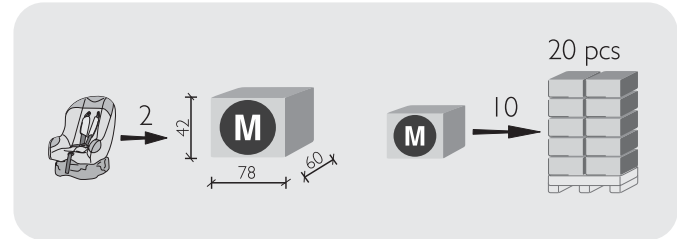

Группа 1 Genius

Универсальное детское кресло группы 1, для автомобилей.

Расположение: в направлении движения.

Вес ребенка: от 9 до 18 килограммов (от 1 года до 4-х).

Характеристики и особенности:

- сиденье оборудовано глубокой, мягкой боковой защитой, устойчивой к возможным боковым воздействиям,
- ремни безопасности оснащены экстра защитой в местах расположения застёжек,
- покрытие кресла легко снимается для мойки в стиральной машине,
- пятиточечные ремни безопасности,
- кресло легко устанавливается и крепится с использованием горизонтальных и диагональных ремней безопасности автомобиля,
- пять позиций для регулировки наклона сиденья.

Протестировано и омологировано в Нидерландах в соответствии с жесткими нормативами ECE R44/04.