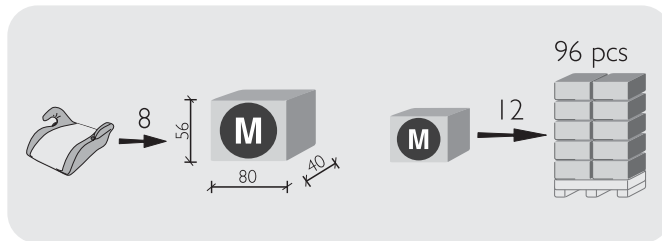

Группа 2-3 Eos

Универсальное детское кресло групп 2 и 3 для автомобилей.

Расположение: в направлении движения.

Вес ребенка: от 15 до 36 килограммов (от 4 до 12 лет).

Характеристики и особенности:

- разработано для использования только с помощью диагонально-горизонтального ремня безопасности автомобиля,
- покрытие кресла легко снимается для мойки в стиральной машине.

Протестировано и омологировано в Нидерландах в соответствии с жесткими нормативами ECE R44/04.

Арт. 01 BOO 010

Арт. 01 EOS 022

Арт. 01 EOS 019

Арт. 01 EOS 023

Арт. 01 BOO 009

Арт. 01 EOS 024

Арт. 01 BOO 013

Арт. 01 BOO 001

Арт. 01 BOO 002

Арт. 01 BOO 003

Арт. 01 BOO 012

Арт. 01 BOO 014