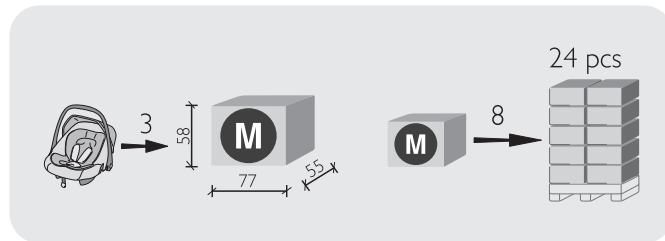

Группа 0+ Grillo

Универсальное детское кресло группы 0+, для автомобилей.

Расположение: в направлении противоположном движению.

Вес ребенка: до 13 килограммов (примерно до 9-ти месяцев).

Характеристики и особенности:

- боковая защита соответствует самым высоким требованиям безопасности, выдерживая сильные боковые воздействия,
- три варианта применения ремней безопасности,
- может использоваться также для кормления ребенка и для сна,
- ремни безопасности оснащены экстрас защитой в местах расположения застёжек,
- в комплект входит регулируемая ручка и защитный козырек от ветра и солнца,
- покрытие кресла легко снимается для мойки в стиральной машине.

Протестировано и омологировано в Нидерландах в соответствии с жесткими нормативами ECE R44/04.