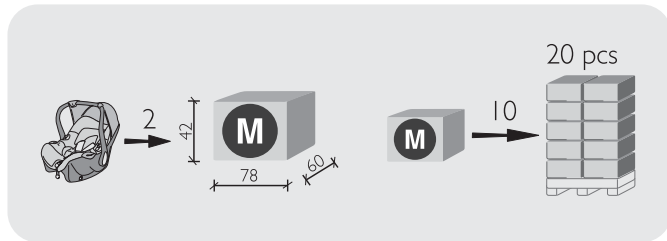

Nanna Guri

Группа 0+

Универсальное детское кресло группы 0+ для автомобилей.

Вес ребенка: от 0 до 13 кг (примерно до 9-ти месяцев).

Характеристики и особенности:

- Превосходная защита от боковых воздействий.
- Эргономичная мягкая вставка для новорожденных.
- Защитный козырек от солнца и ветра.
- Ремни безопасности с мягкой набивкой обеспечивают комфорт во время поездки.
- Система вентиляции: проделанные в спинке кресла отверстия наилучшим образом обеспечивают доступ воздуха к спине ребенка в течение поездки.
- Великолепная универсальность: может быть использовано как кресло для кормления и как качалка.

Протестировано и омологировано в Нидерландах в соответствии с жесткими нормативами ECE R44/04.