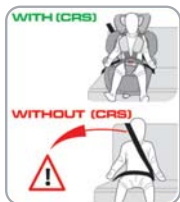

Giotto

Группа 1-2-3

Арт. 01 GIOTTO 022