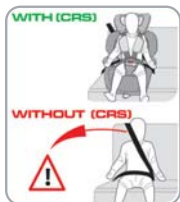

Raffaello

Группа 1-2-3

Арт. 01 RAF 003

16

Надежная защита
от боковых ударов

Регулируемый по
высоте подголовник
с боковинками,
защищающими
голову ребенка от
боковых ударов

Гарантированно
правильное положение
ремня безопасности
и его фиксация
специальным
ограничителем

Превосходная защита
от боковых ударов