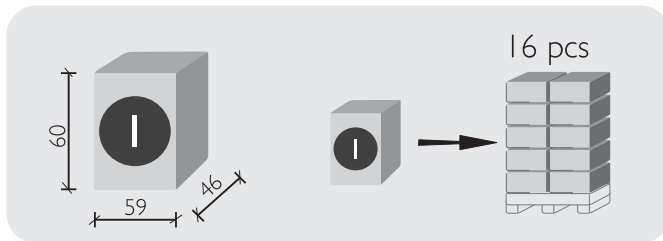

Универсальное детское кресло группы 0+ и 1.

Расположение: группа 0+ в направлении противоположном движению, группа 1 в направлении движения.

Вес ребенка: до 18 килограммов (с рождения до 4 лет).

Характеристики и особенности:

- идеально подходит для установки на автомобильные сидения за счет уникальной системы натяжения ремней,
- превосходная защита от боковых воздействий,
- эргономичная мягкая вставка для новорожденных,
- пятиточечные ремни безопасности,
- шесть позиций для регулировки наклона сиденья.

Протестировано и омологировано в Нидерландах в соответствии с жесткими нормативами ECE R44/04.

Группа 0+, 1 **Leonardo**