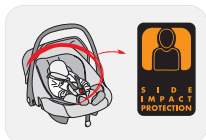

Grillo

Группа 0+

Арт. 01 GRILLO 022

Превосходная защита от боковых ударов