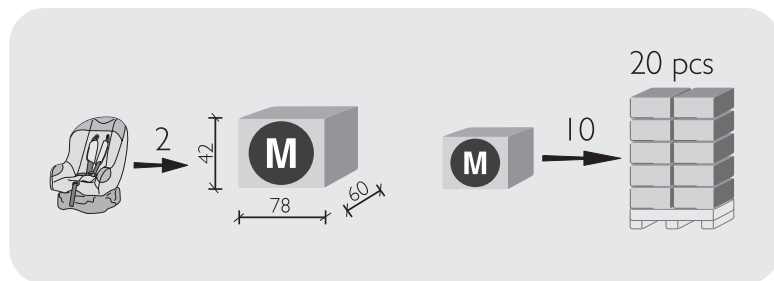

Универсальное детское кресло группы 1, с системой ISOFIX, для автомобилей.

Расположение: в направлении движения.

Вес ребенка: от 9 до 18 килограммов (от 1 года до 4-х).

Характеристики и особенности:

- система Bellelli Isofix, с поддерживающей стойкой,
- индикация правильной установки автокресла,
- блокировочное устройство для автомобильных ремней безопасности повышает надежность сиденья,
- сиденье оборудовано глубокой, мягкой боковой защитой, устойчивой к возможным боковым воздействиям,
- пятиточечные ремни безопасности,
- быстрая, легкая и надежная установка,
- пять позиций для регулировки наклона сиденья,
- покрытие кресла легко снимается для мойки в стиральной машине.

Протестировано и омологировано в Нидерландах в соответствии с жесткими нормативами ECE R44/04.

Группа 1 **TIZIANO isofix**