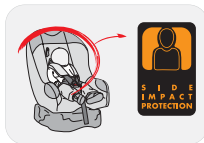

# Genius

Группа 1

Арт. 01 GENIUS 019

Надежная защита  
от боковых ударов

Превосходная защита  
от боковых ударов

Удобная система  
регулировки ремней

5-точечные ремни  
безопасности,  
регулируемые по  
высоте, с мягкой  
набивкой и вставками,  
предотвращающими  
соскальзывание