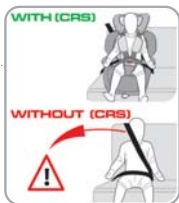

- Кресло регулируется под все изменяющиеся фазы роста ребенка.
- Подголовник регулируется по высоте, гарантирует оптимальное положение и защиту головы в любом возрасте.
- Превосходная защита от боковых воздействий.
- Простая установка и использование.
- Специальный адаптер и прорези в сидении позволяют правильно закрепить ремнем безопасности детей всех возрастных групп.
- Мягкие вставки обеспечивают максимальный комфорт.

# Eos

Группа 2-3

Арт. 01 EOS 019

Прост в установке.  
Используются  
автомобильные  
ремни безопасности.

Удобная форма сиденья

- разработано для использования только с помощью диагонально-горизонтального ремня безопасности автомобиля,
- покрытие кресла легко снимается для мойки в стиральной машине.

Протестировано и омологировано в Нидерландах в соответствии с жесткими нормативами ECE R44/04.