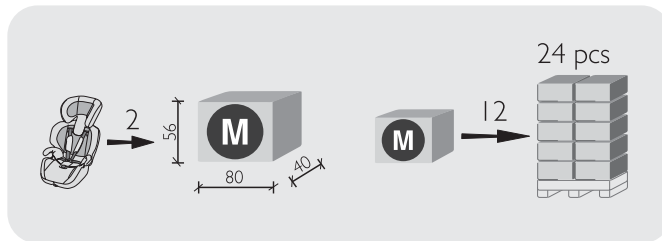

Группа 1-2-3 Giotto

Универсальное детское кресло группы 1, 2 и 3, для детей весом от 9-ти до 36 кг (от 1 до 12 лет), оборудованное пятиточечными ремнями безопасности с комфортными лямками с противоскользящими вставками.

- Кресло регулируется под все изменяющиеся фазы роста ребенка.
- Подголовник регулируется по высоте, гарантирует оптимальное положение и защиту головы в любом возрасте.
- Превосходная защита от боковых воздействий.
- Простая установка и использование.
- Пятиточечные ремни безопасности.
- Мягкие вставки обеспечивают максимальный комфорт.

Протестировано и омологировано в Нидерландах в соответствии с жесткими нормативами ECE R44/04.