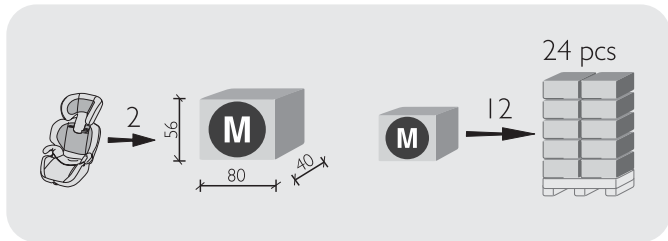

Универсальное детское кресло группы 1, 2 и 3, для детей весом от 9 до 36 кг (от 1-го до 12 лет).

Характеристики и особенности:

- Кресло регулируется под все изменяющиеся фазы роста ребенка.
- Подголовник регулируется по высоте, гарантирует оптимальное положение и защиту головы в любом возрасте.
- Превосходная защита от боковых воздействий.
- Простая установка и использование.
- Специальный адаптер и прорези в сидении позволяют правильно закрепить ремнем безопасности детей всех возрастных групп.
- Мягкие вставки обеспечивают максимальный комфорт.

Протестировано и омологировано в Нидерландах в соответствии с жесткими нормативами ECE R44/04.

Группа 1-2-3 **Raffaello**