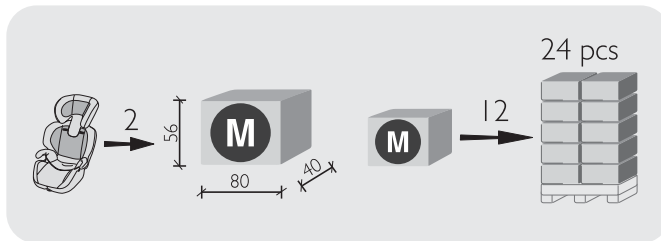

Универсальное детское кресло групп 2 и 3.

Расположение: в направлении движения.

Вес ребенка: от 15 до 36 килограммов (от 4 до 12 лет).

Характеристики и особенности:

- Кресло регулируется под все изменяющиеся фазы роста ребенка.
- Закругленный подголовник регулируется по высоте, гарантирует оптимальное положение и защиту головы в любом возрасте.
- Превосходная защита от боковых воздействий.
- Простая установка и использование.
- Покрытие кресла легко снимается для мойки в стиральной машине.
- Мягкие вставки обеспечивают максимальный комфорт.

Протестировано и омологировано в Нидерландах в соответствии с жесткими нормативами ECE R44/04.

Группа 2-3 Michelangelo

Арт. 01 MCL 00001

Арт. 01 MCL 00003

Арт. 01 MCL 00007

Арт. 01 MIKI 013

Арт. 01 MIKI 010

Арт. 01 MCL 00022

Арт. 01 MCL 00023

Арт. 01 MIKI 012

Арт. 01 MCL 00024

Арт. 01 MIKI 011

Арт. 01 MCL 00008