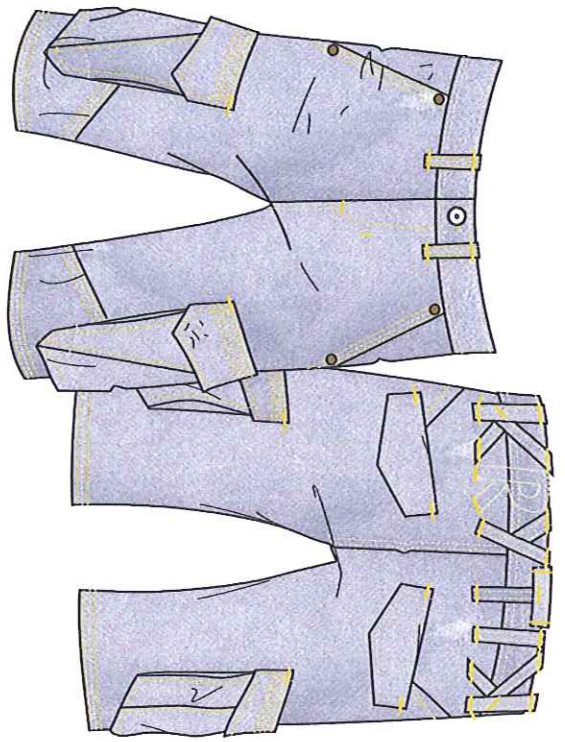

UKR

UKR103/48201
Polo piquet 100% cot

- A  30
- B  79
- C  67
- D  64
- E  01

UKR100/48202
Bermuda popeline tinto in filo 100% cot

- A  A-VIOLET
- B  G-MD/NAVY

UKR101/48203
Bermuda popeline 100% cot

- A  30
- B  01
- C  79
- D  67
- E  64

UKR

UKR711/48209

Jeans 100% cot

UKR701/48211
Jeans stretch

KRYTIK S/S 2010

UKR

UKR720/48212
Bermuda jeans 100% cot

UKR719/48213
Bermuda jeans 100% cot