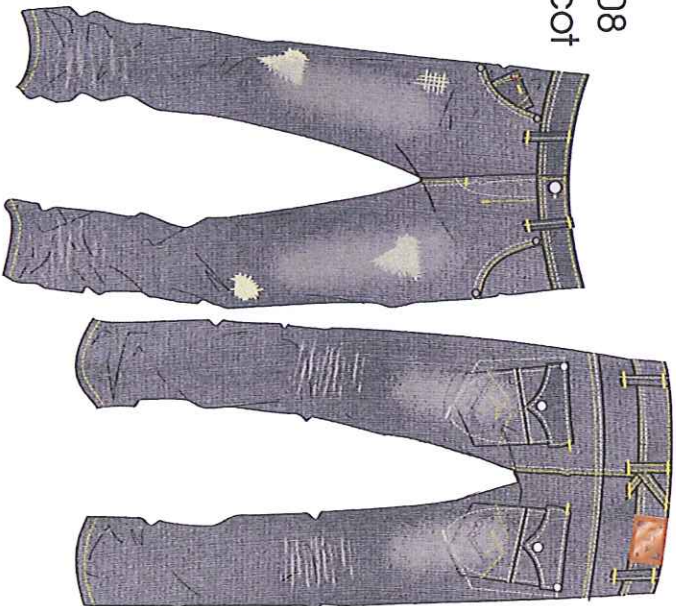

UKR709B/48208

Jeans 100% cot