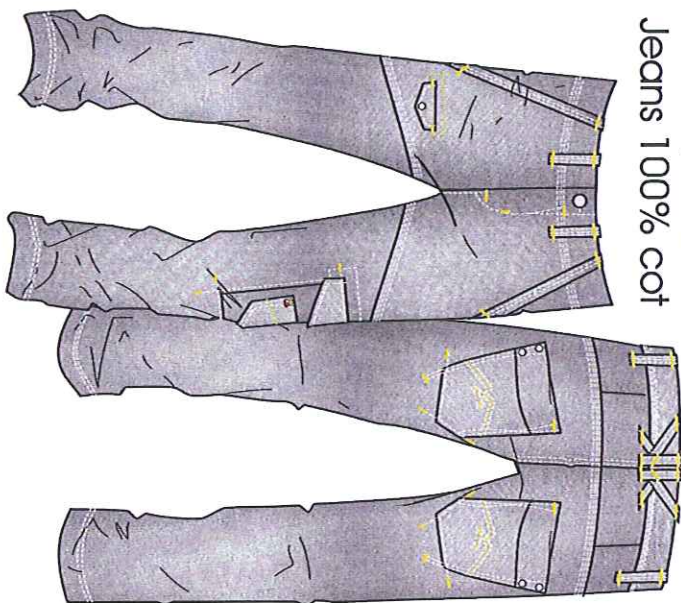

UKR711/48209

Jeans 100% cot