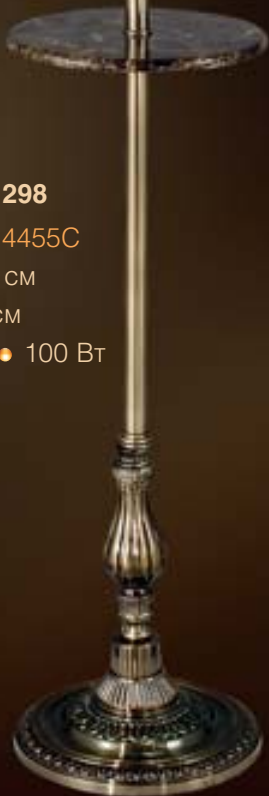

ФОТОН

● № 291  
50-69.01 / 4450C  
H 160 CM  
Ø 50 CM  
💡 E-27 ● 100 BT

● № 292  
3\*14-69.01 / 8350/3A  
H<sub>min</sub> 55 CM  
Ø 58 CM  
💡 E-14 ●●● 40 BT

● № 293  
29-69.01 / 9050  
H 49 CM  
Ø 30 CM  
💡 E-27 ● 60 BT

● № 294  
50-69.01 / 4450  
H 158 см  
Ø 50 см  
💡 E-27 ● 100 Вт

● № 295  
14-69.01 / 8350/1A  
H 30 см  
B 25 см  
💡 E-14 ● 40 Вт

● № 296  
5\*14-69.01 / 8350/5A  
H<sub>min</sub> 55 см  
Ø 58 см  
💡 E-14 ● ● ● ● ● 40 Вт

● № 297  
26-69.01 / 8750  
H 43 см  
Ø 26 см  
💡 E-27 ● 60 Вт

● № 298  
24-50 / 4455C  
H 170 CM  
Ø 50 CM  
💡 E-27 ● 100 BT

● № 299  
3\*24-17 / 8355/3A  
H<sub>min</sub> 55 CM  
Ø 60 CM  
💡 E-14 ●●●● 40 BT