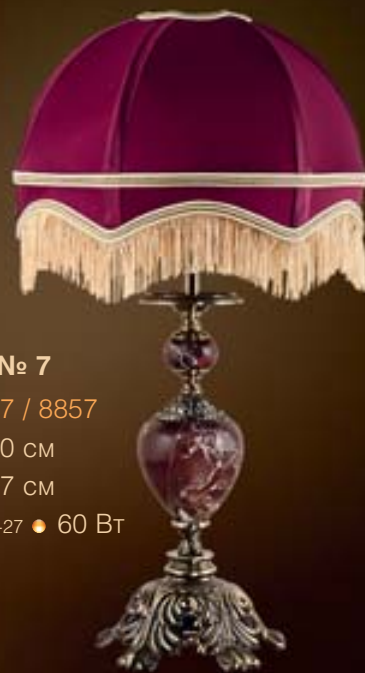

● № 4  
23-37 / 3357  
H 62 см  
Ø 35 см  
💡 E-27 ● 60 Вт

● № 5  
23-67 / 1257/5  
H<sub>min</sub> 80 см  
Ø 60 см  
💡 E-14 ●●●●●● 40 Вт

● № 6  
23-37 / 3457  
H 60 см  
Ø 35 см  
💡 E-27 ● 60 Вт

● № 7  
23-27 / 8857  
H 50 см  
Ø 27 см  
💡 E-27 ● 60 Вт