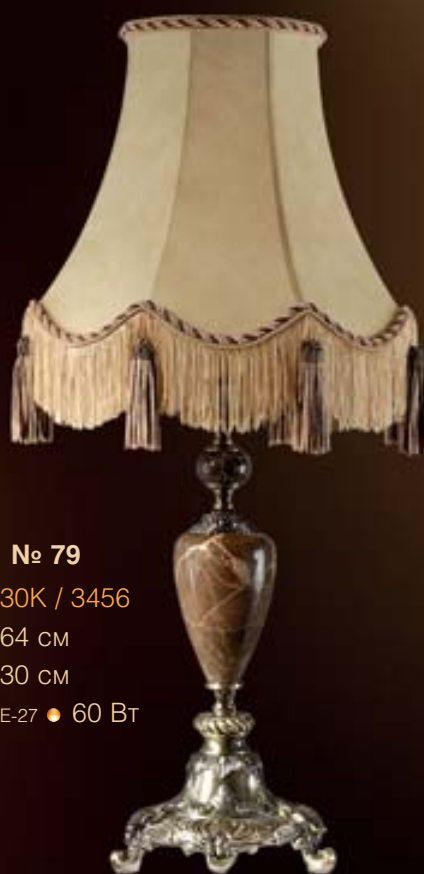

● № 76  
24-17K / 37156/1A  
H 30 CM  
B 25 CM  
💡 E-14 ● 40 BT

● № 77  
5\*24-17K / 37256/5A  
H<sub>min</sub> 56 CM  
Ø 73 CM  
💡 E-14 ●●●●●● 40 BT

● № 78  
24-25K / 8856  
H 54 CM  
Ø 27 CM  
💡 E-27 ● 60 BT