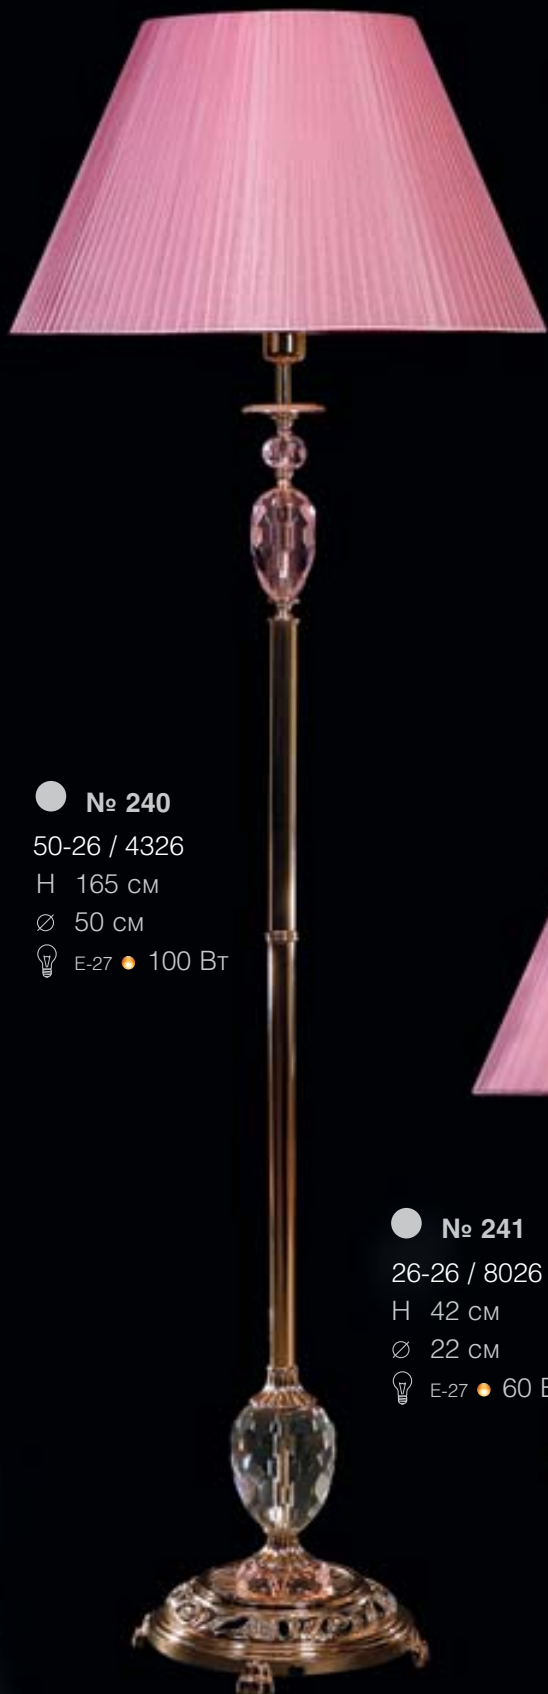

Ø 50 CM

● E-14 ● ● ● 40 Вт

● № 240  
50-26 / 4326  
H 165 CM  
Ø 50 CM  
💡 E-27 ● 100 Вт

● № 241  
26-26 / 8026  
H 42 CM  
Ø 22 CM  
💡 E-27 ● 60 Вт

● № 242  
20-26 / 7926  
H 35 CM  
Ø 17 CM  
💡 E-14 ● 40 Вт