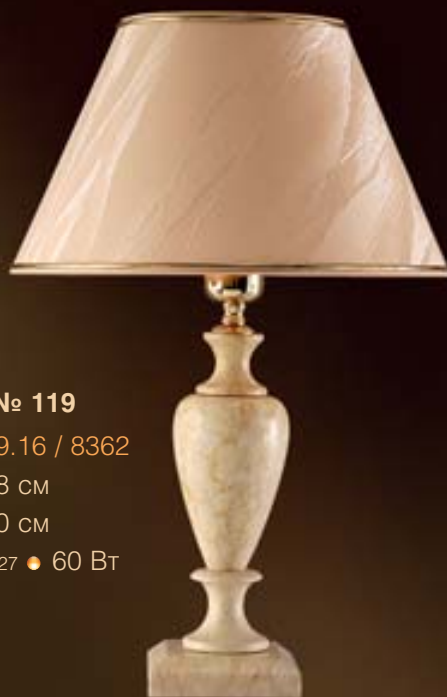

● № 118  
29-69.16 / 8662  
H 46 см  
Ø 30 см  
💡 E-27 ● 60 Вт

● № 119  
29-69.16 / 8362  
H 48 см  
Ø 30 см  
💡 E-27 ● 60 Вт

● № 121

5\*14-69.16 / 8362/5A

H<sub>min</sub> 55 см

∅ 59 см

💡 E-14 ●●●●●● 40 Вт

● № 120