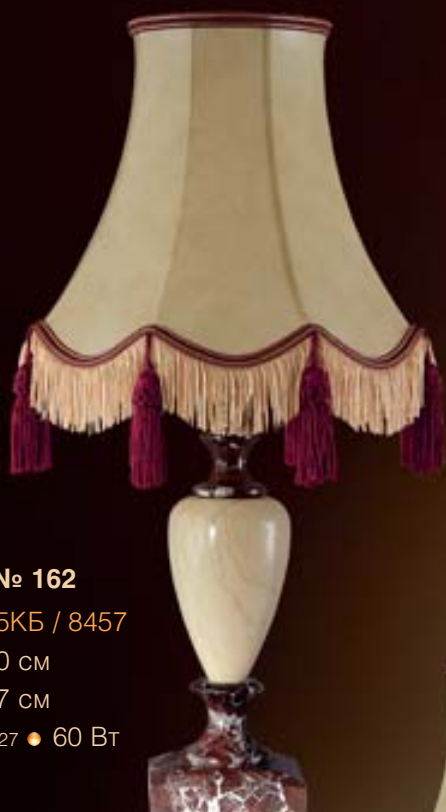

● № 162
24-25КБ / 8457
H 50 CM
Ø 27 CM
💡 E-27 ● 60 Вт