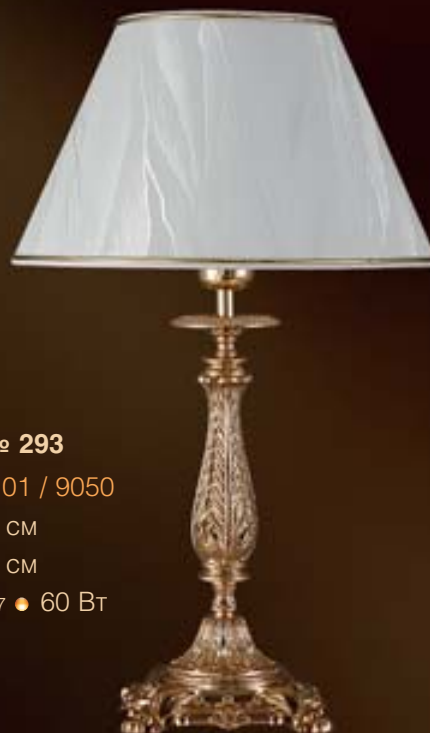

ФОТОН

● № 291  
50-69.01 / 4450C  
H 160 CM  
Ø 50 CM  
💡 E-27 ● 100 BT

● № 292  
3\*14-69.01 / 8350/3A  
H<sub>min</sub> 55 CM  
Ø 58 CM  
💡 E-14 ●●● 40 BT

● № 293  
29-69.01 / 9050  
H 49 CM  
Ø 30 CM  
💡 E-27 ● 60 BT