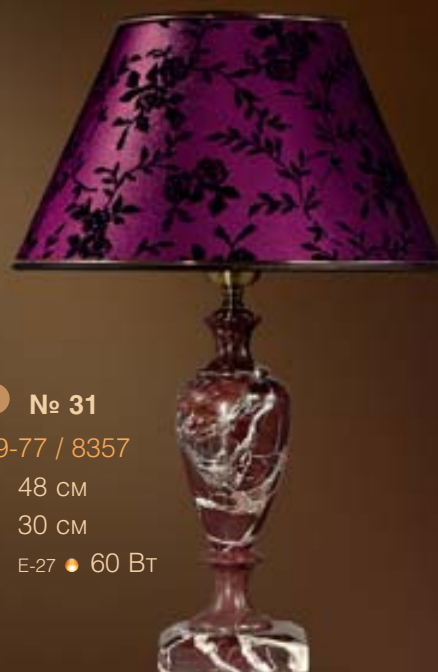

26-69.02 / 8757Ф

H 43 CM

Ø 26 CM

💡 E-27 ● 60 BT

● № 29  
50-77 / 4357  
H 155 см  
Ø 50 см  
💡 E-27 ● 100 Вт

● № 30  
3\*14-77 / 2957/3A  
H<sub>min</sub> 70 см  
Ø 54 см  
💡 E-14 ●●● 40 Вт

● № 31  
29-77 / 8357  
H 48 см  
Ø 30 см  
💡 E-27 ● 60 Вт