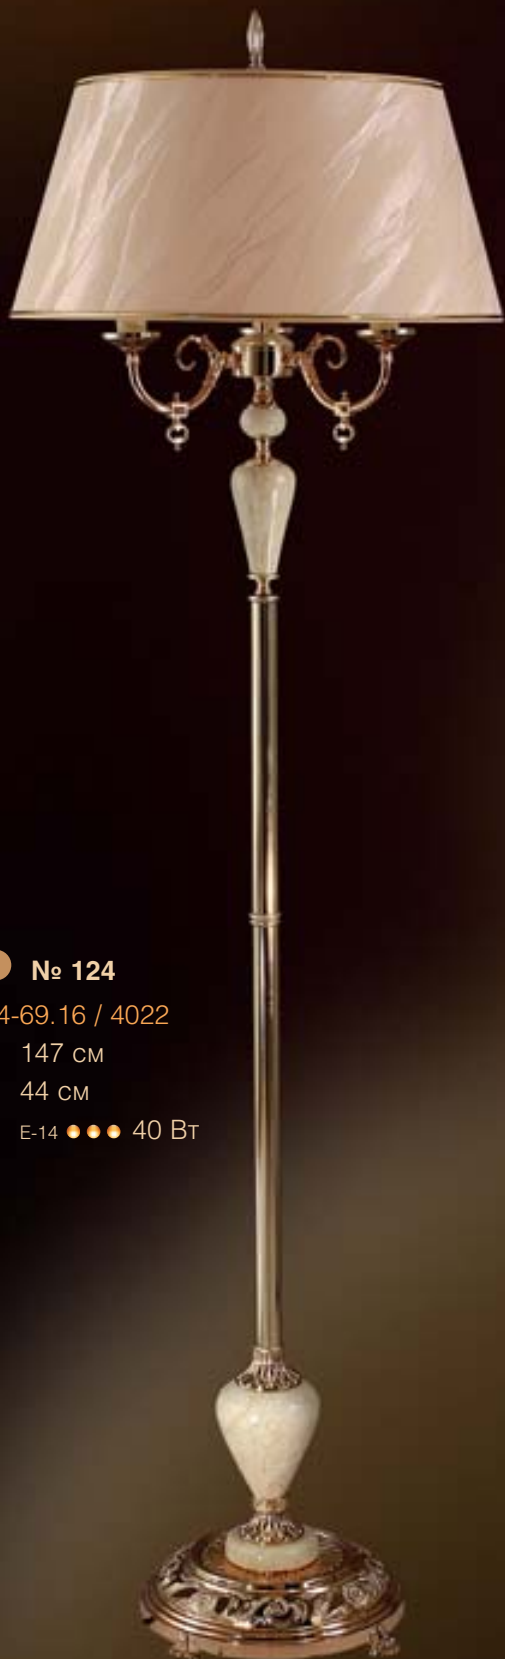

💡 E-27 ● 60 Вт

● № 123

20-69.16 / 7962

H 34 см

∅ 22 см

💡 E-14 ● 40 Вт

● № 124  
44-69.16 / 4022  
H 147 CM  
Ø 44 CM  
E-14 ●●●● 40 Вт

● № 126  
3\*14-69.16 / 3022/3A  
H<sub>min</sub> 40 CM  
Ø 46 CM  
E-14 ●●●● 40 Вт