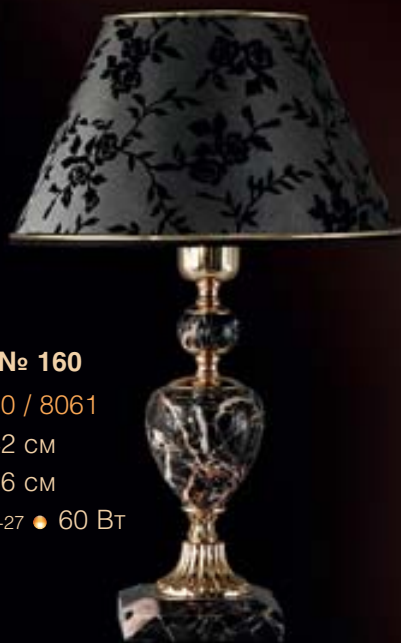

● № 157  
26-70 / 8761  
H 46 CM  
Ø 26 CM  
💡 E-27 ● 60 Вт

● № 158  
14-70 / 11250/1A  
H 30 CM  
B 25 CM  
💡 E-14 ● 40 BT

● № 159  
5\*14-70 / 11261/5A  
H<sub>min</sub> 60 CM  
Ø 56 CM  
💡 E-14 ●●●●●● 40 BT