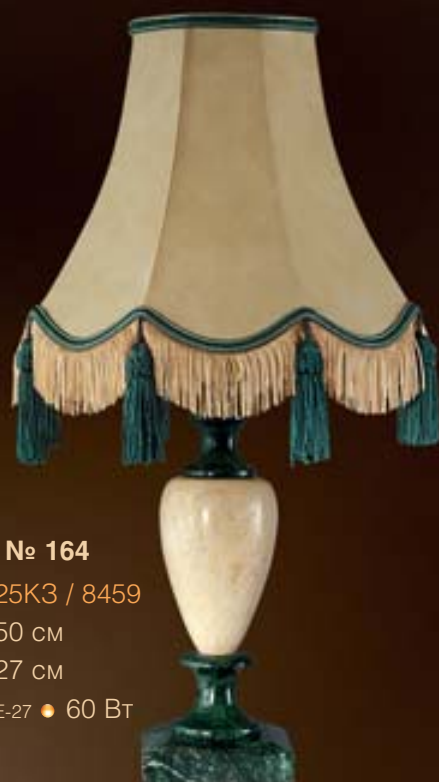

● № 164
24-25К3 / 8459
H 50 CM
Ø 27 CM
💡 E-27 ● 60 Вт