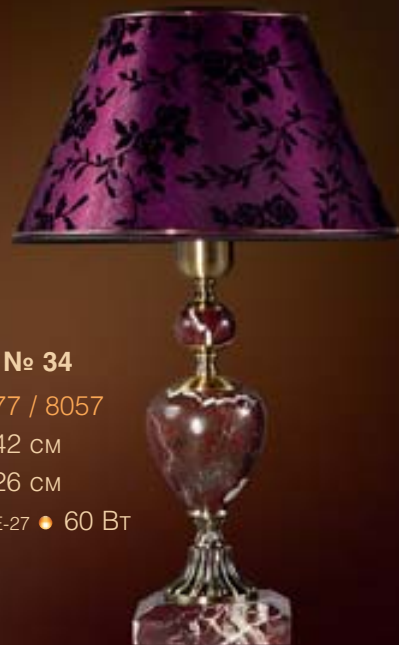

● № 34
26-77 / 8057
H 42 CM
Ø 26 CM
💡 E-27 ● 60 BT