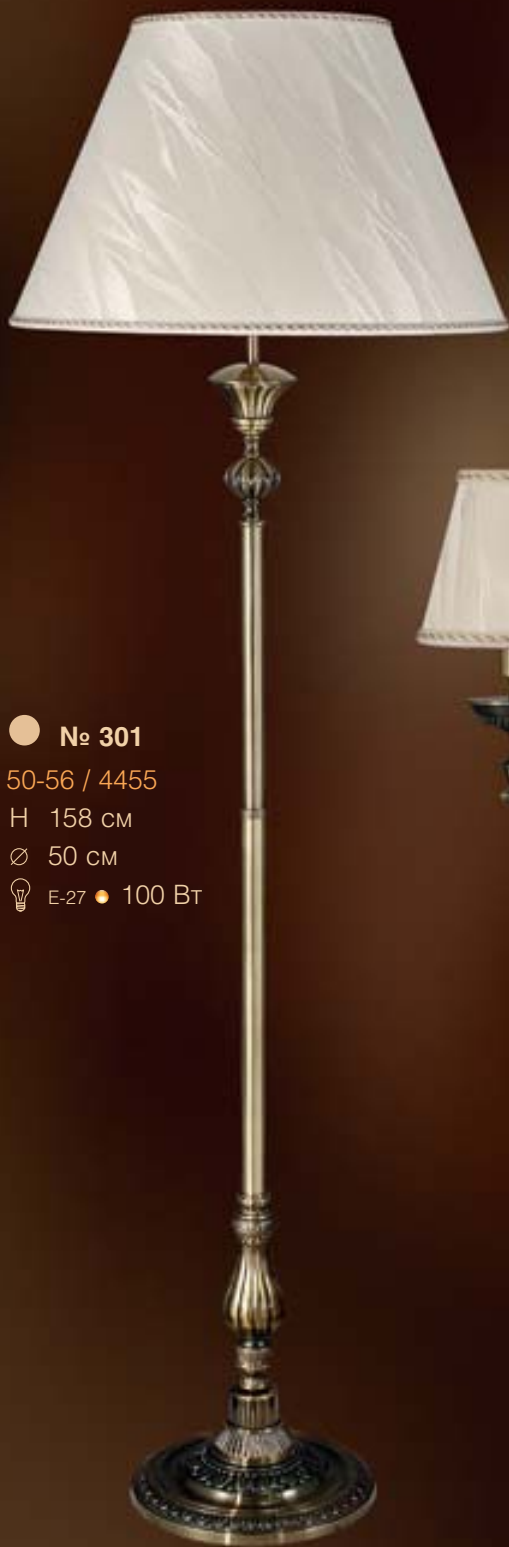

● № 301
50-56 / 4455
H 158 CM
Ø 50 CM
💡 E-27 ● 100 BT