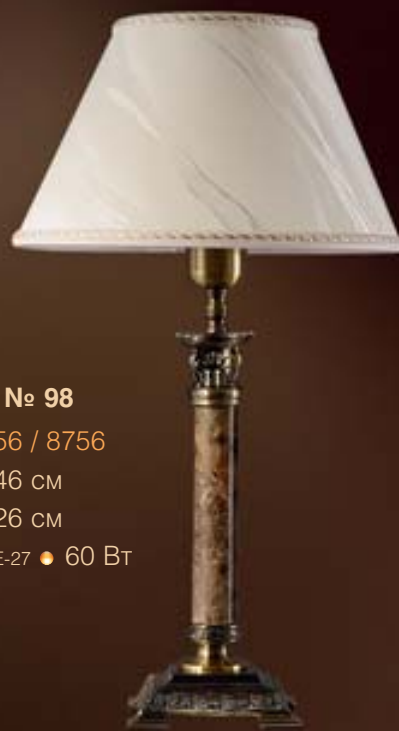

● № 94  
26-56 / 8056  
H 42 CM  
Ø 26 CM  
💡 E-27 ● 60 BT

● № 95  
20-56 / 7956  
H 34 CM  
Ø 22 CM  
💡 E-14 ● 40 BT

● № 96  
50-56 / 4456  
H 158 CM  
Ø 50 CM  
💡 E-27 ● 100 Вт

● № 97  
3\*14-56 / 29056/3A  
H<sub>min</sub> 65 CM  
Ø 52 CM  
💡 E-14 ●●●● 40 Вт