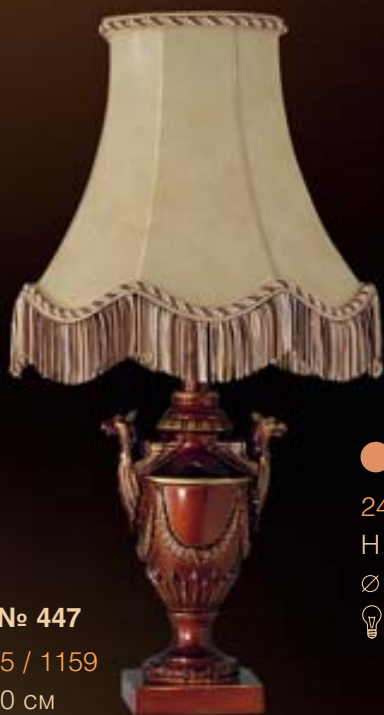

● № 445

26-76 / 1723M

H 42 см

Ø 26 см

💡 E-27 ● 60 Вт

● № 446

38-76 / 1723

H 65 см

Ø 38 см

💡 E-27 ● 60 Вт

● № 447  
24-25 / 1159  
H 50 см  
Ø 27 см  
💡 E-27 ● 60 Вт

● № 448  
24-25 / 1144  
H 50 см  
Ø 27 см  
💡 E-27 ● 60 Вт

● № 449  
24-25 / 1146  
H 50 см  
Ø 27 см  
💡 E-27 ● 60 Вт

● № 450  
29-76 / 1159  
H 48 см  
Ø 30 см  
💡 E-27 ● 60 Вт