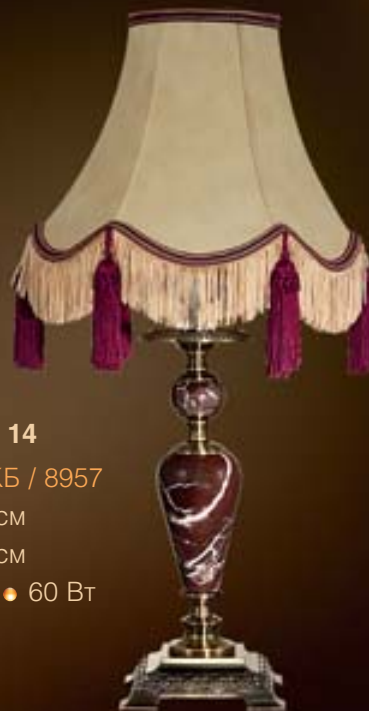

● № 14
24-20КБ / 8957
H 48 CM
Ø 22 CM
💡 E-27 ● 60 Вт