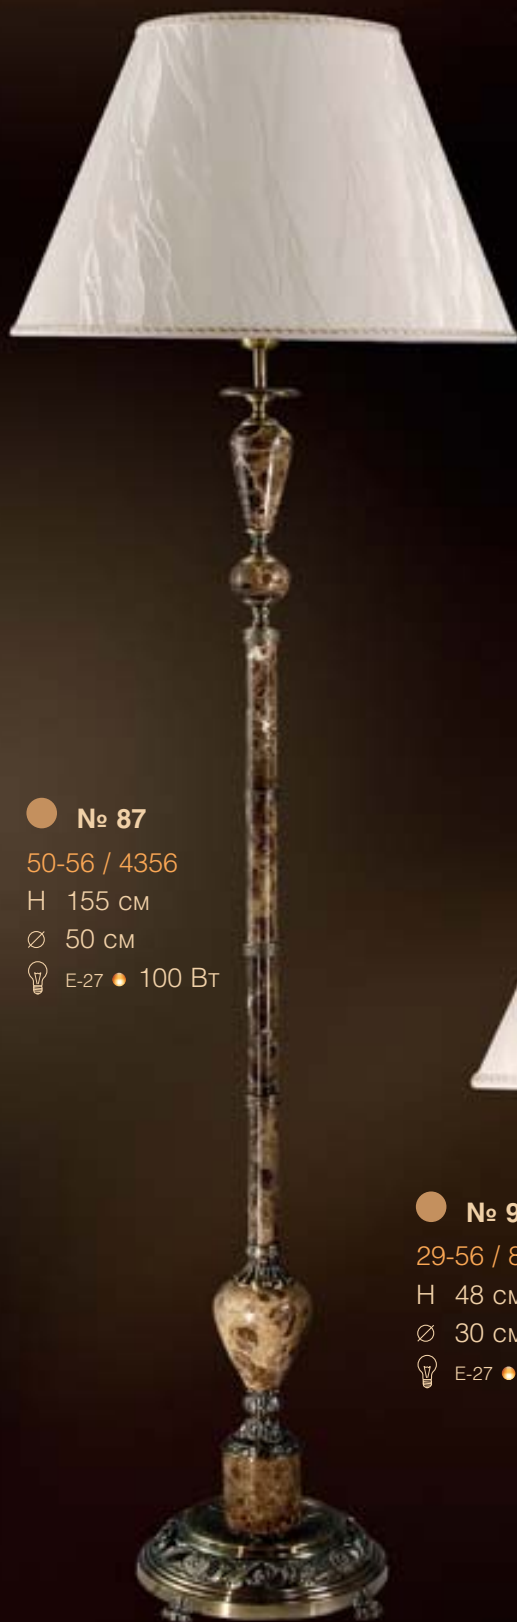

● № 90
29-56 / 8356
H 48 CM
Ø 30 CM
💡 E-27 ● 60 Вт

● № 87
50-56 / 4356
H 155 CM
Ø 50 CM
💡 E-27 ● 100 Вт