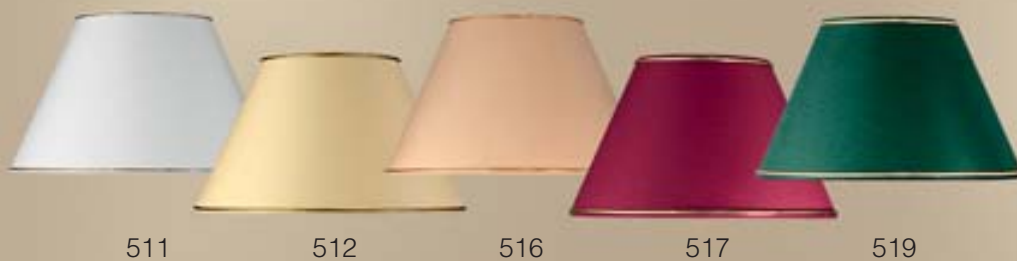

Обозначение типа и цвета материала

Хлопок