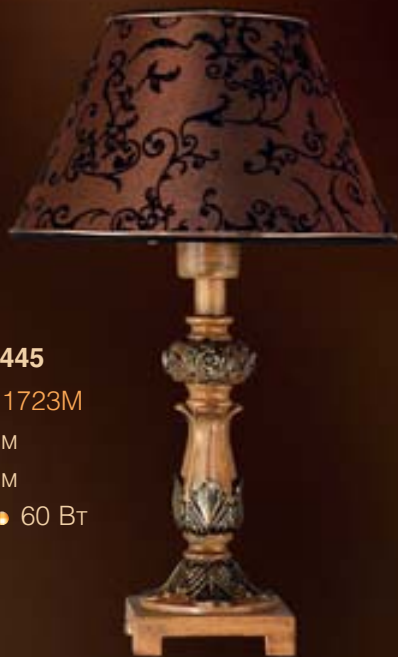

H 50 см

Ø 25 см

💡 E-27 ● 60 Вт

● № 444

24-20 / 1637M

H 40 см

Ø 22 см

💡 E-27 ● 60 Вт

● № 445

26-76 / 1723M

H 42 см

Ø 26 см

💡 E-27 ● 60 Вт

● № 446

38-76 / 1723

H 65 см