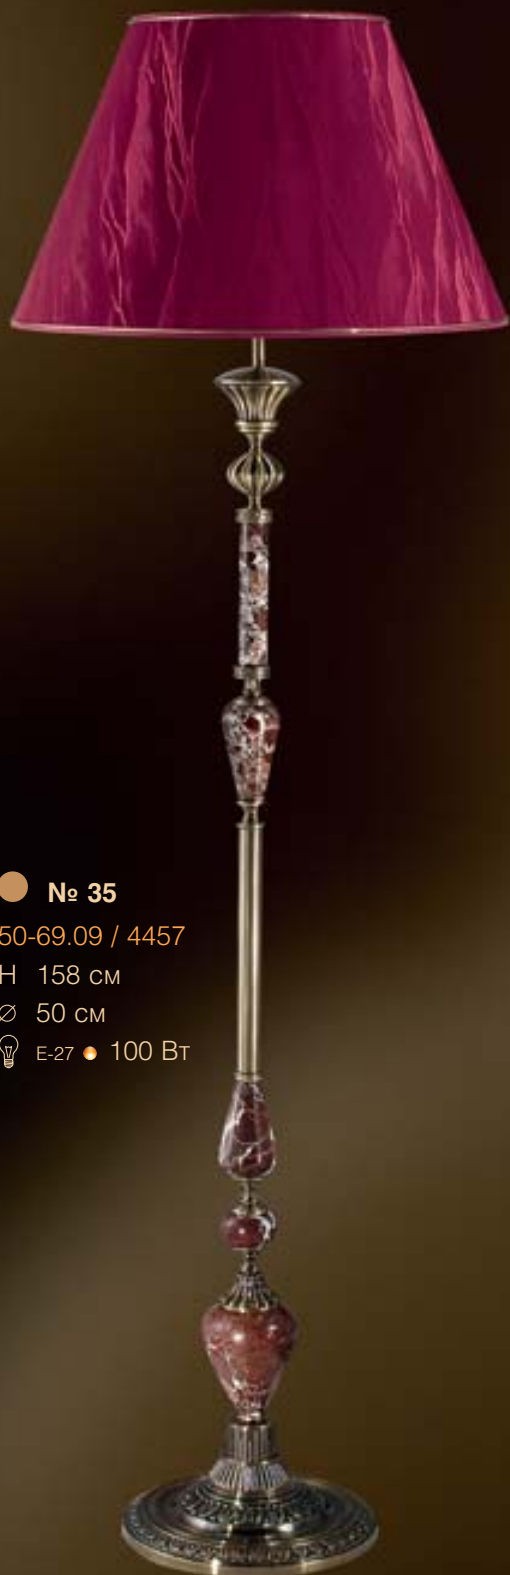

● № 37
26-69.09 / 8757
H 46 CM
Ø 26 CM
💡 E-27 ● 60 Вт

● № 35
50-69.09 / 4457
H 158 CM
Ø 50 CM
💡 E-27 ● 100 Вт