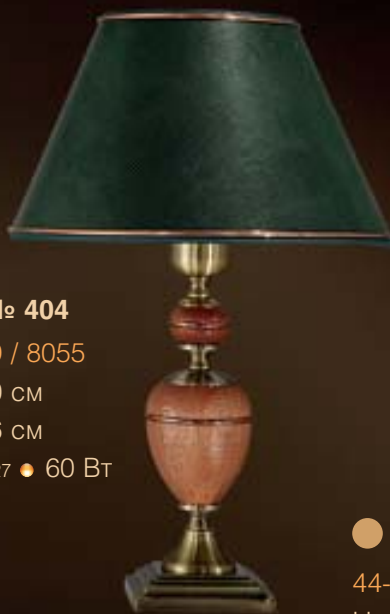

● № 405
44-69 / 3021Д
H 54 CM
Ø 44 CM
E-14 ●●●● 40 Вт

● № 404
26-69 / 8055
H 40 CM
Ø 26 CM
E-27 ● 60 Вт