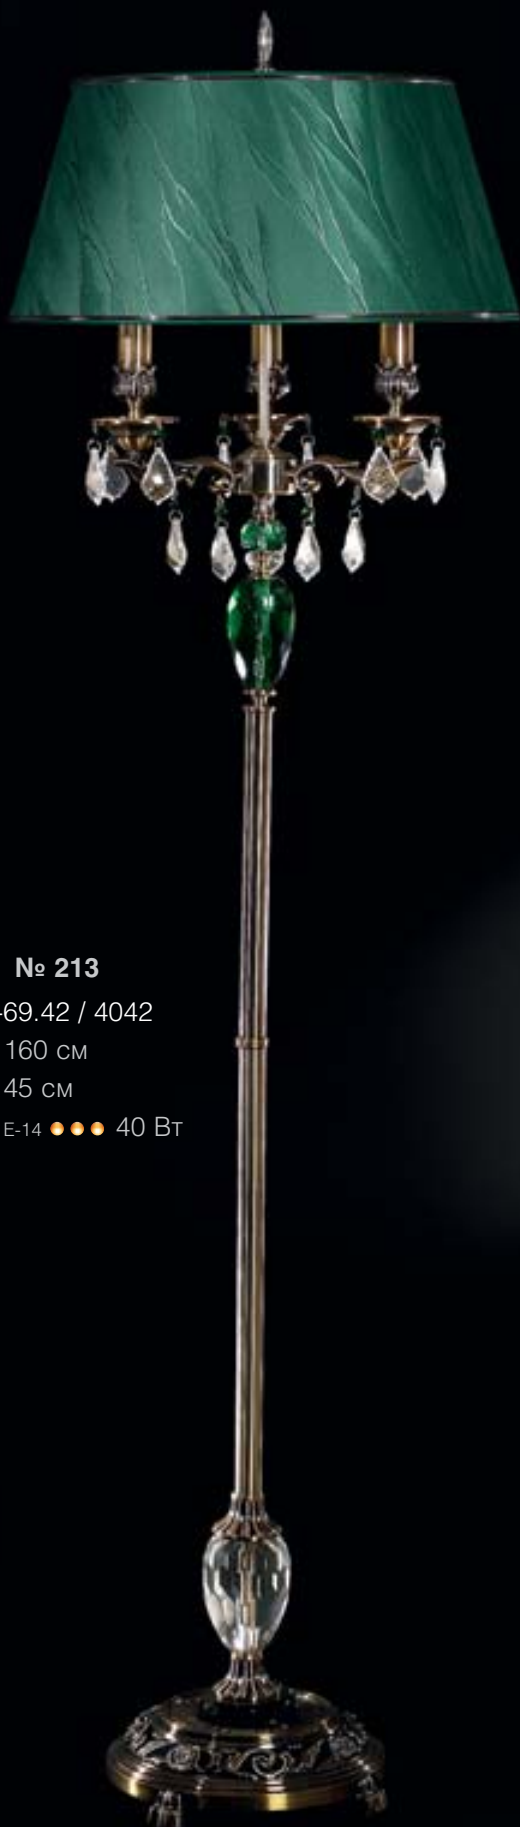

H<sub>min</sub> 55 CM

Ø 50 CM

💡 E-14 ●●● 40 Вт

● № 212

29-69.09 / 8623

H 46 CM

Ø 30 CM

💡 E-27 ● 60 Вт