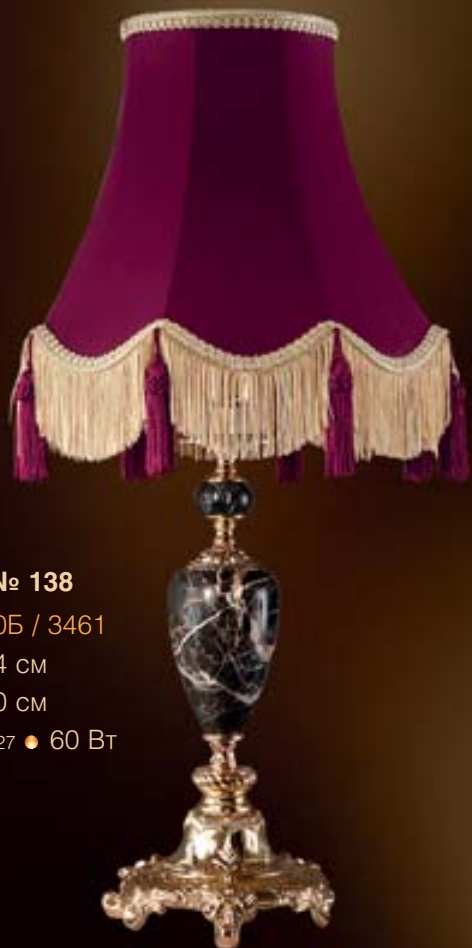

● № 139
24-25Б / 8861
H 54 CM
Ø 27 CM
💡 E-27 ● 60 BT

● № 138
24-30Б / 3461
H 64 CM
Ø 30 CM
💡 E-27 ● 60 BT