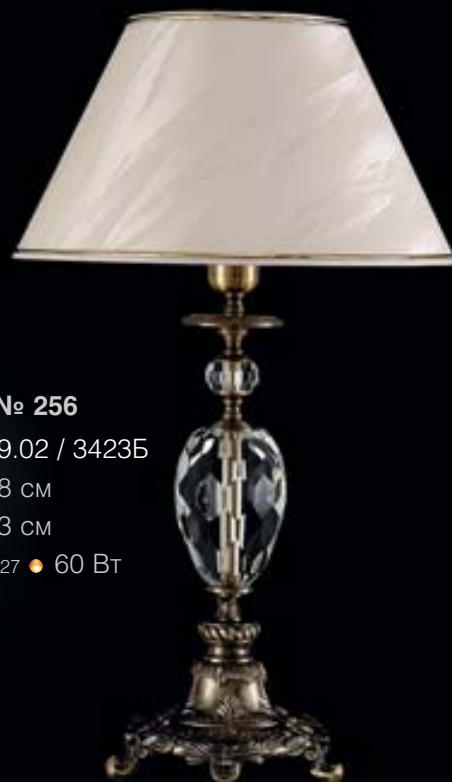

● № 256
33-69.02 / 3423Б
H 58 см
Ø 33 см
💡 E-27 ● 60 Вт