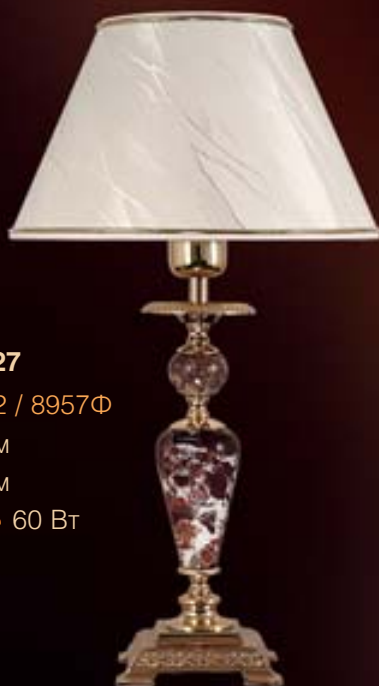

● № 27

26-69.02 / 8957Ф

H 43 CM

Ø 26 CM

💡 E-27 ● 60 BT