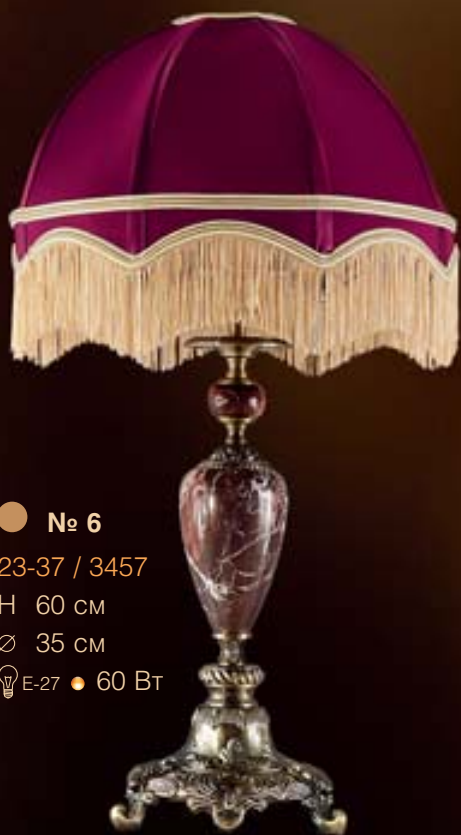

● № 6
23-37 / 3457
H 60 см
Ø 35 см
💡 E-27 ● 60 Вт