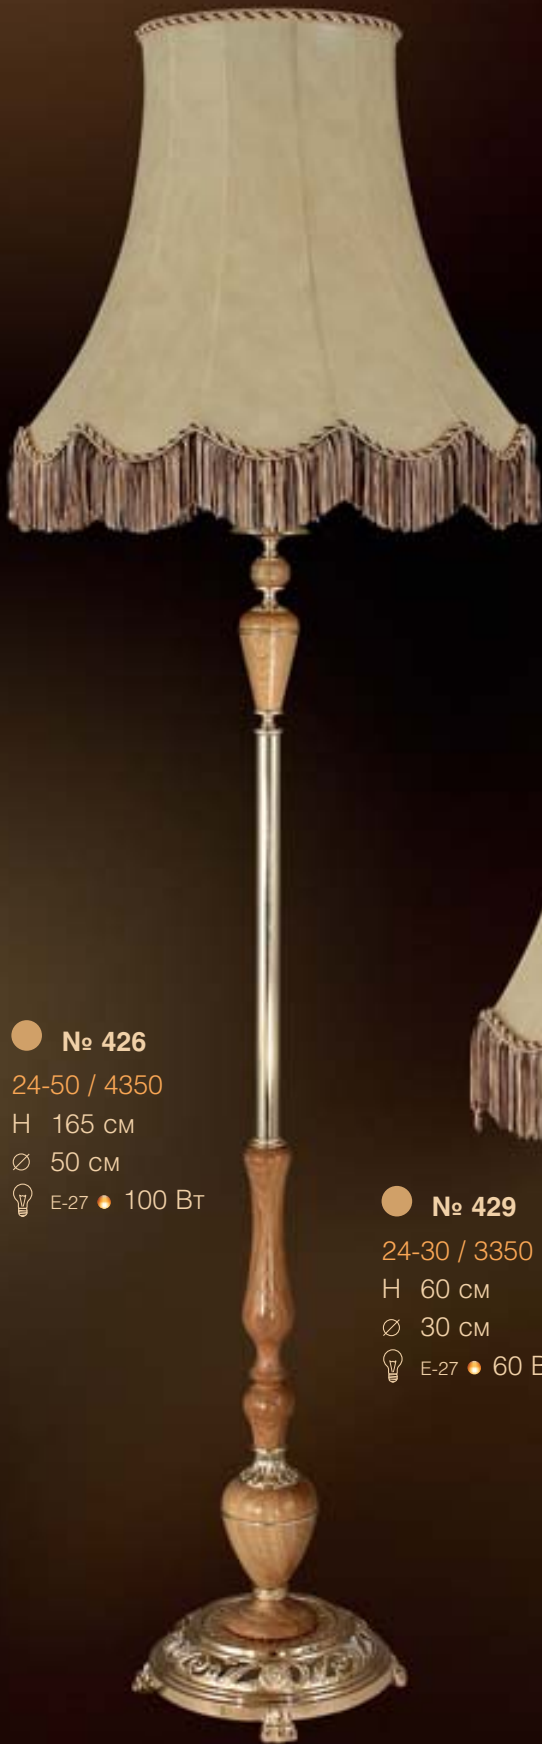

● № 427
24-17 / 7950
H 35 CM
Ø 17 CM
💡 E-14 ● 40 Вт

● № 429
24-30 / 3350
H 60 CM
Ø 30 CM
💡 E-27 ● 60 Вт

● № 426
24-50 / 4350
H 165 CM
Ø 50 CM
💡 E-27 ● 100 Вт