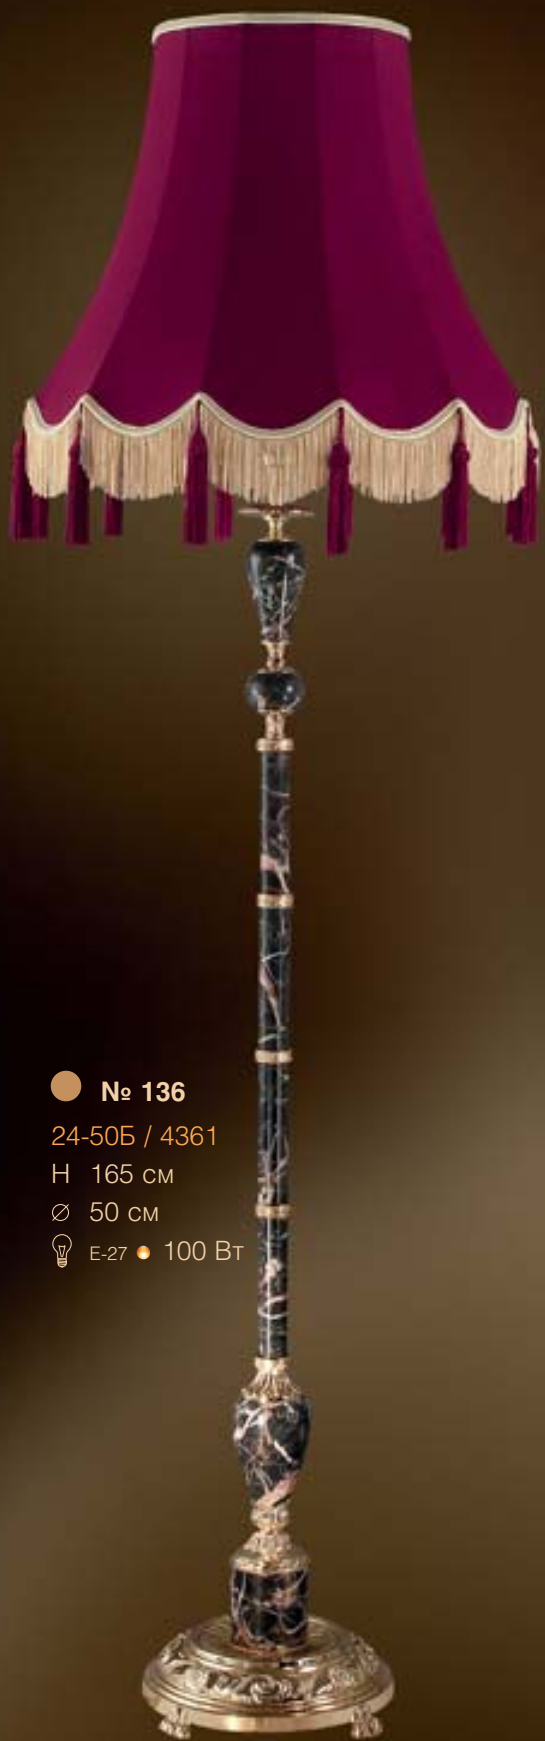

H<sub>min</sub> 52 см

∅ 52 см

💡 E-14 ●●●● 40 Вт

● № 133  
14-12 / 2950/1A  
H 35 CM  
B 23 CM  
💡 E-14 ● 40 BT

● № 134  
6\*14-12 / 2922/6A  
H<sub>min</sub> 55 CM  
Ø 52 CM  
💡 E-14 ●●●●●● 40 BT

● № 135  
26-12 / 8022  
H 42 CM  
Ø 26 CM  
💡 E-27 ● 60 BT