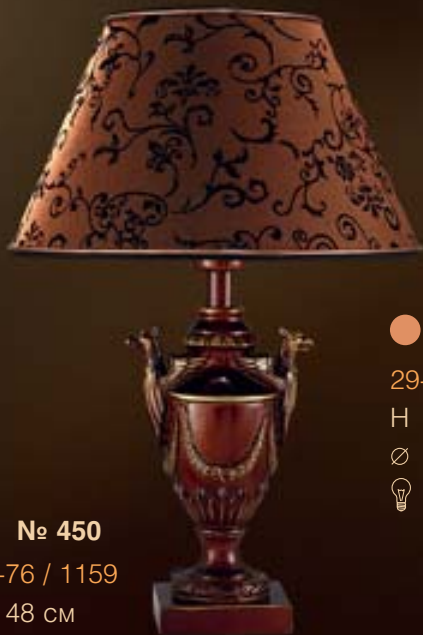

● № 445

26-76 / 1723M

H 42 см

Ø 26 см

💡 E-27 ● 60 Вт

● № 446

38-76 / 1723

H 65 см

Ø 38 см

💡 E-27 ● 60 Вт

● № 447  
24-25 / 1159  
H 50 см  
Ø 27 см  
💡 E-27 ● 60 Вт

● № 448  
24-25 / 1144  
H 50 см  
Ø 27 см  
💡 E-27 ● 60 Вт

● № 449  
24-25 / 1146  
H 50 см  
Ø 27 см  
💡 E-27 ● 60 Вт

● № 450  
29-76 / 1159  
H 48 см  
Ø 30 см  
💡 E-27 ● 60 Вт

● № 451  
29-76 / 1144  
H 48 см  
Ø 30 см  
💡 E-27 ● 60 Вт

● № 452  
29-76 / 1146  
H 48 см  
Ø 30 см  
💡 E-27 ● 60 Вт

● № 453  
24-20 / 1327  
H 43 CM  
Ø 22 CM  
💡 E-27 ● 60 BT

● № 454  
24-20 / 1340  
H 43 CM  
Ø 22 CM  
💡 E-27 ● 60 BT