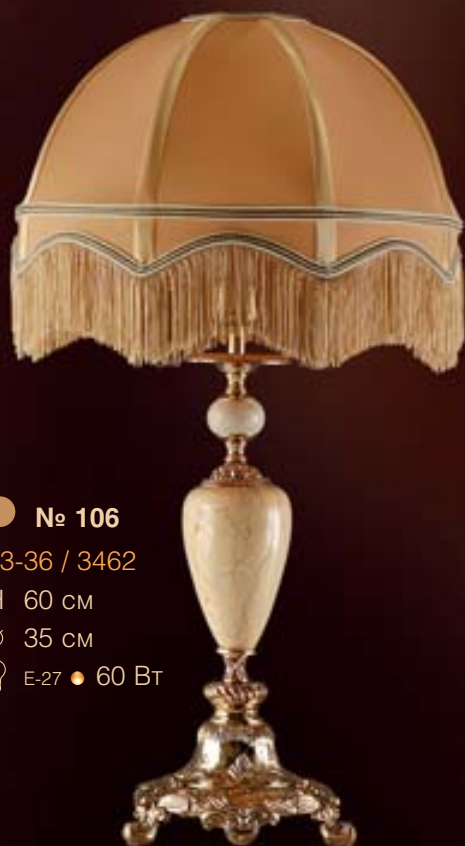

● № 106

23-36 / 3462

H 60 см

Ø 35 см

💡 E-27 ● 60 Вт