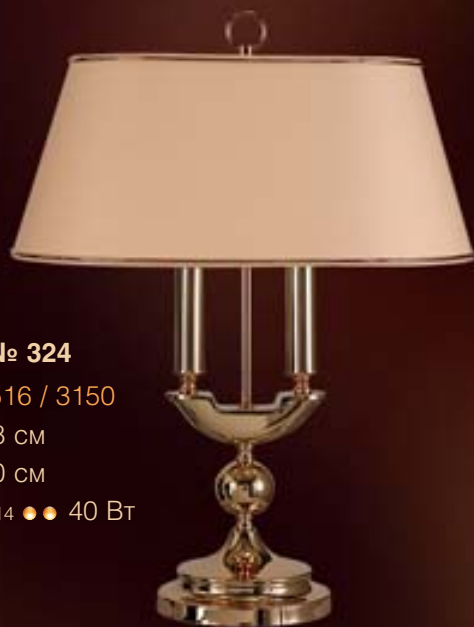

● № 324

040-516 / 3150

H 48 CM

Ø 40 CM

💡 E-14 ● ● 40 BT