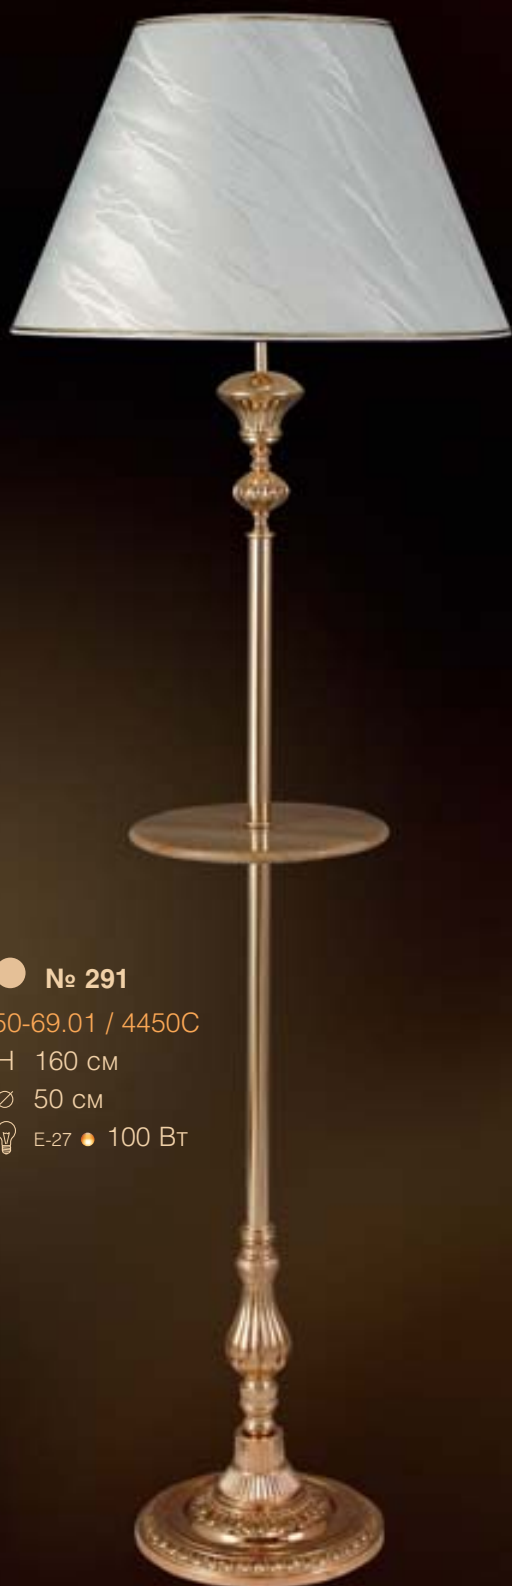

● № 291
50-69.01 / 4450C
H 160 CM
Ø 50 CM
💡 E-27 ● 100 BT