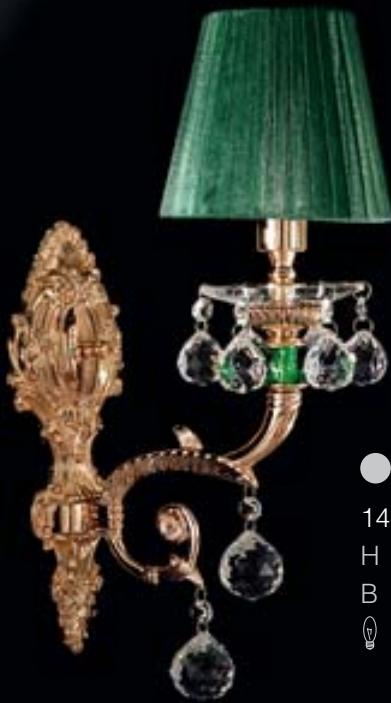

● № 186  
14-42 / 22942C/1A  
H 42 CM  
B 25 CM  
E-14 ● 40 Вт

● № 187  
6\*14-42 / 22942C/6A  
H<sub>min</sub> 60 CM  
Ø 54 CM  
E-14 ●●●●●● 40 Вт

● № 188  
29-42 / 8242  
H 48 CM  
Ø 30 CM  
E-27 ● 60 Вт