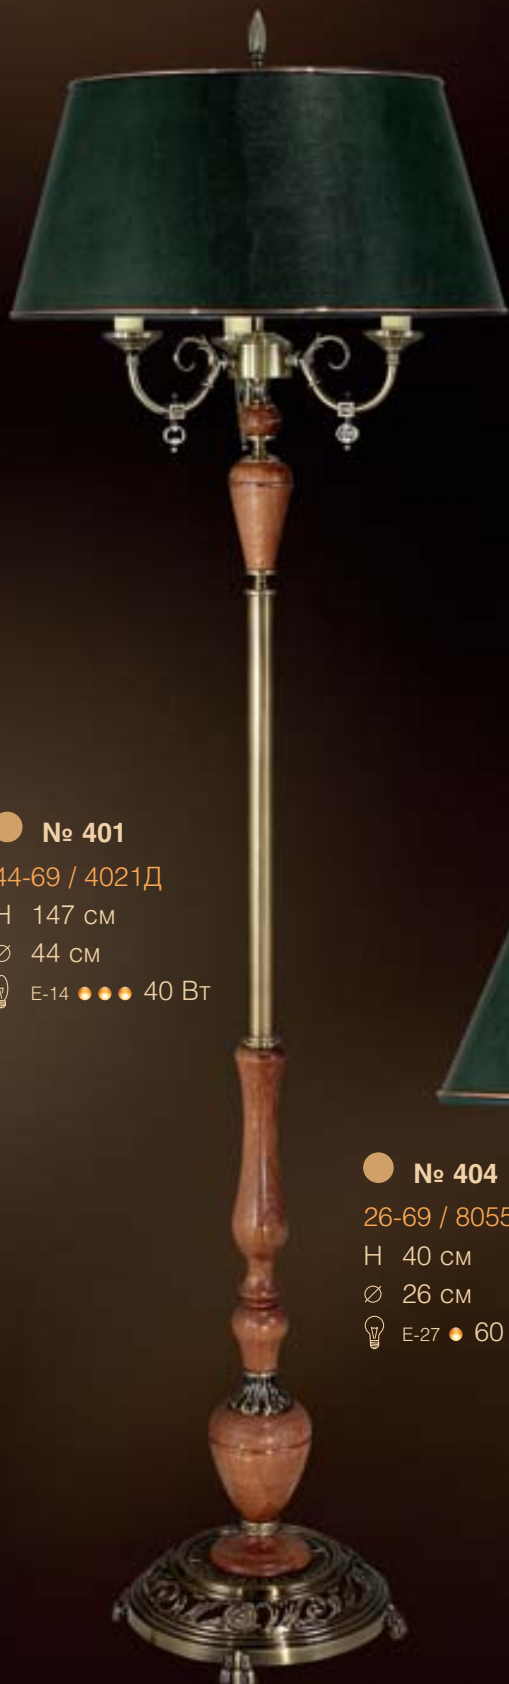

● № 404
26-69 / 8055
H 40 CM
Ø 26 CM
E-27 ● 60 Вт

● № 401
44-69 / 4021Д
H 147 CM
Ø 44 CM
E-14 ●●●● 40 Вт