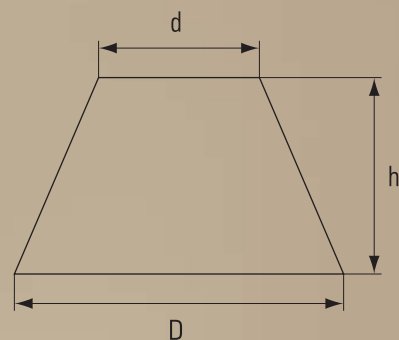

### Размеры абажуров, см

Цвет	Артикул		
<i>бордо:</i>	25-37	25-57	25-57П
<i>зеленый:</i>	25-39	25-59	25-59П
D	35	50	50
d	23	35	35
h	20	35	35

Условное обозначение абажура  
в документации:

XX-XXX

— тип и цвет материала  
— большой диаметр