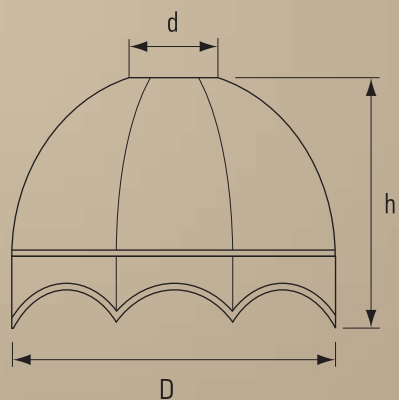

Условное обозначение абажура в документации:

XX-XX — большой диаметр и тип материала
— модель

Размеры абажуров, см

Цвет	Артикул			
<i>кремовый:</i>	23-26	23-36	23-56	23-56П
<i>бордо:</i>	23-27	23-37	23-57	23-57П
<i>зеленый:</i>	23-29	23-39	23-59	23-59П
D	26	32	50	50
d	7	8	20	20
h	17	20	30	30

Условное обозначение абажура в документации:

XX-XX — большой диаметр и тип материала
— модель

Размеры абажуров, см

Цвет	Артикул		
<i>бордо:</i>	25-37	25-57	25-57П
<i>зеленый:</i>	25-39	25-59	25-59П
D	35	50	50
d	23	35	35
h	20	35	35