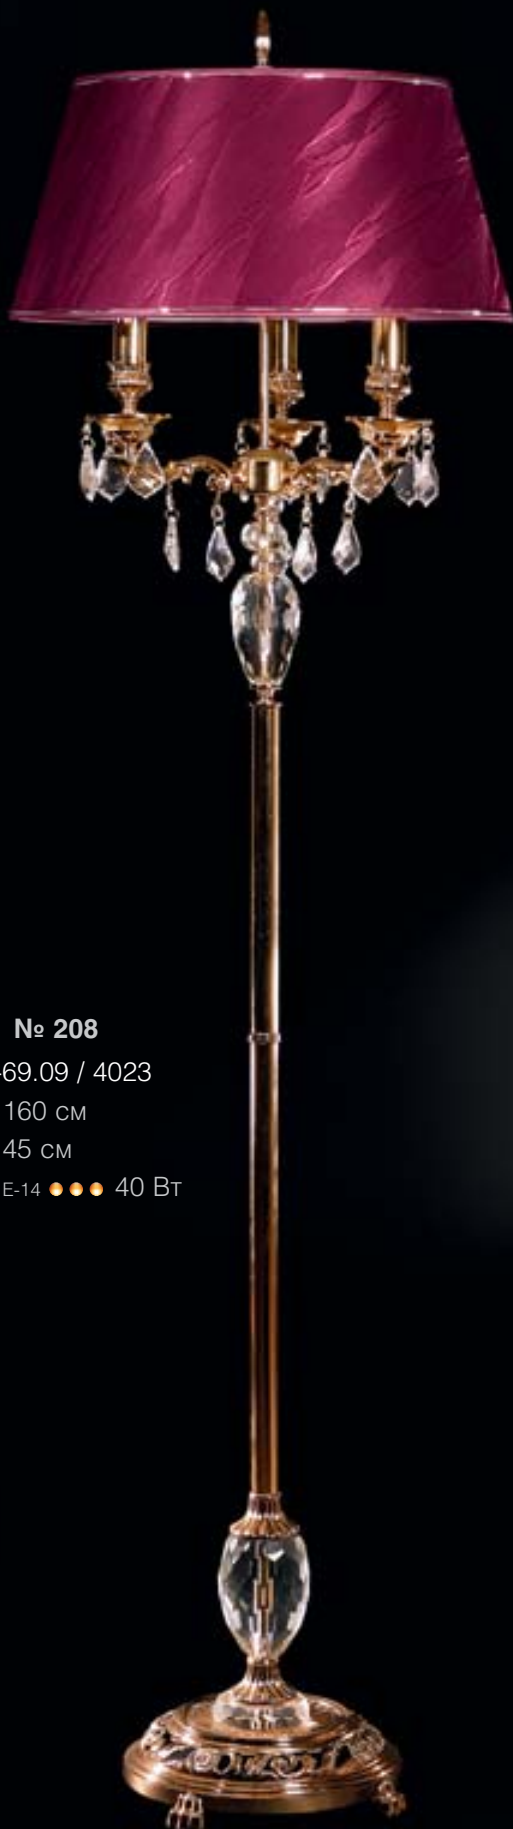

B 22 CM

💡 E-14 ●● 40 BT

● № 207

5\*14-08 / 44252/5A

H<sub>min</sub> 60 CM

∅ 58 CM

💡 E-14 ●●●●● 40 BT

● № 208  
44-69.09 / 4023  
H 160 CM  
Ø 45 CM  
💡 E-14 ●●● 40 Вт