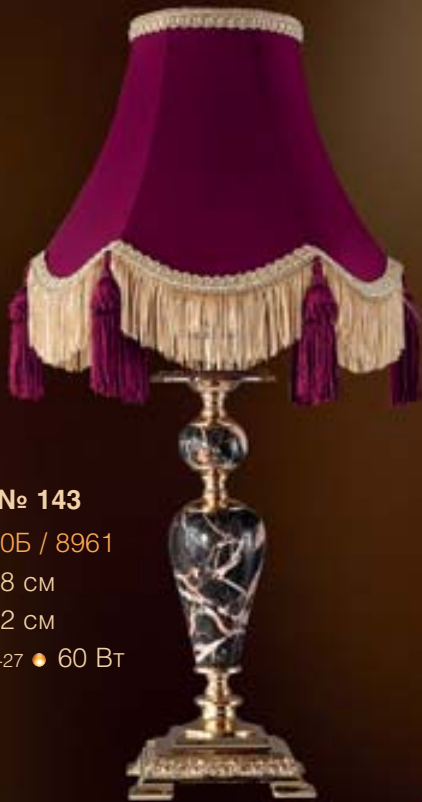

● № 140  
24-50Б / 4461С  
H 168 см  
Ø 50 см  
💡 E-27 ● 100 Вт

● № 141  
24-25Б / 9061  
H 51 см  
Ø 27 см  
💡 E-27 ● 60 Вт

● № 142  
24-17Б / 7961  
H 35 см  
Ø 17 см  
💡 E-14 ● 40 Вт

● № 143  
24-205 / 8961  
H 48 CM  
Ø 22 CM  
💡 E-27 ● 60 BT