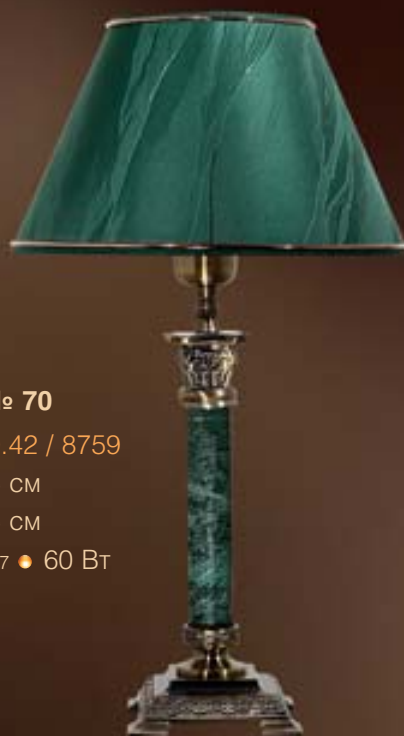

● № 70
26-69.42 / 8759
H 46 CM
Ø 26 CM
💡 E-27 ● 60 Вт