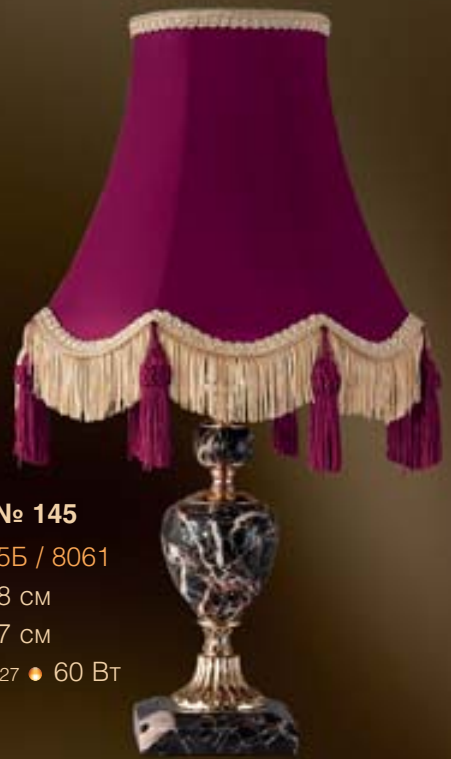

● № 145
24-255 / 8061
H 48 CM
Ø 27 CM
💡 E-27 ● 60 BT