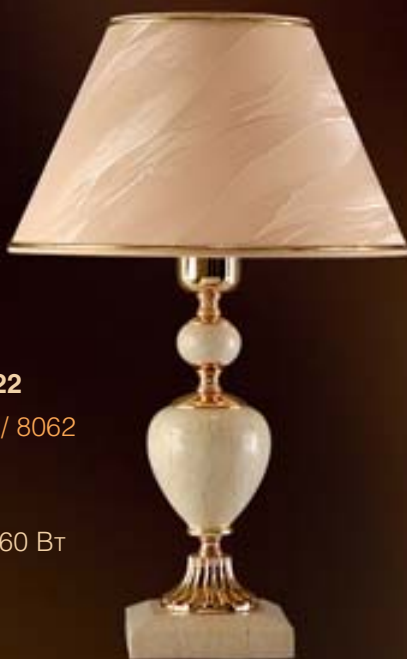

● № 122

26-69.16 / 8062

H 42 см

∅ 26 см

💡 E-27 ● 60 Вт