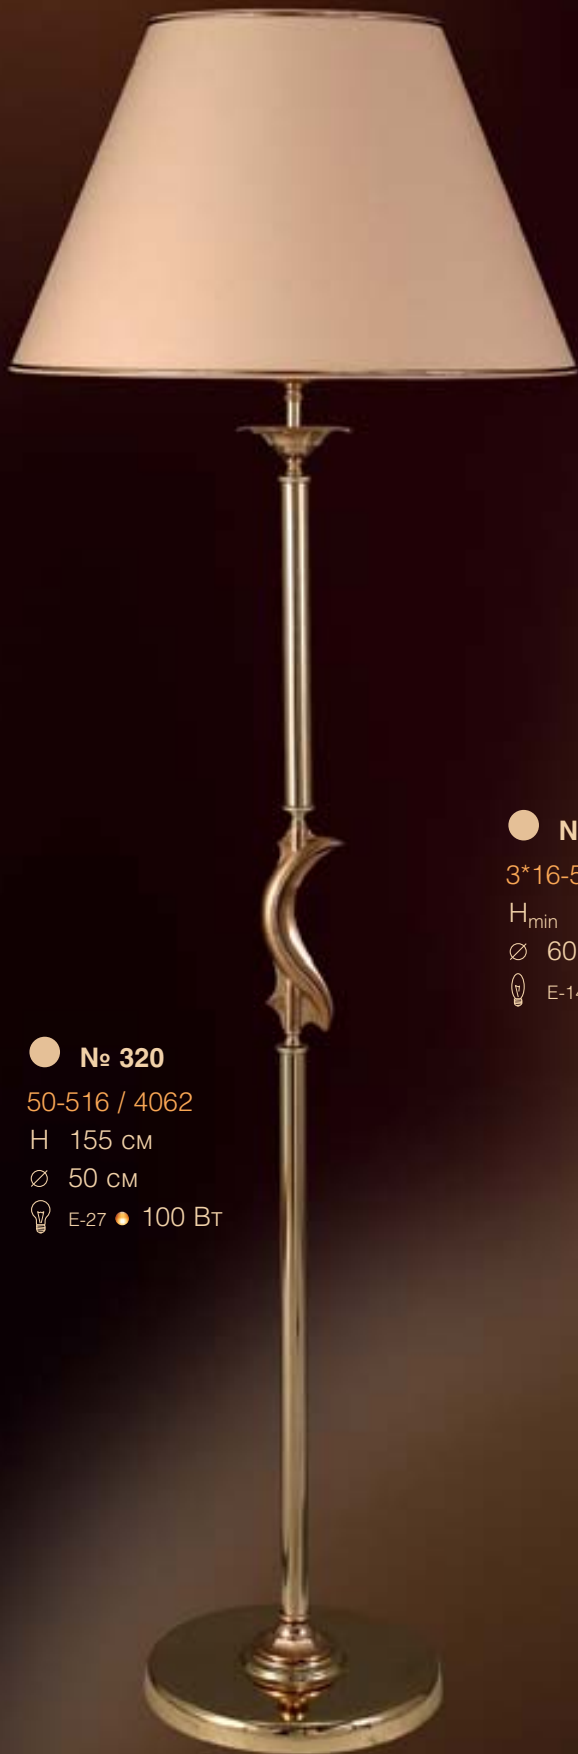

● № 316  
49-512 / 4652  
H 145 CM  
Ø 50 CM  
💡 E-27 ● 100 Вт

● № 318  
26-512 / 3652M  
H 35 CM  
Ø 26 CM  
💡 E-27 ● 60 Вт

● № 317  
26-512 / 5652  
H 33 CM  
B 34 CM  
💡 E-27 ● 60 Вт

● № 319  
30-512 / 3652  
H 41 CM  
Ø 30 CM  
💡 E-27 ● 60 Вт