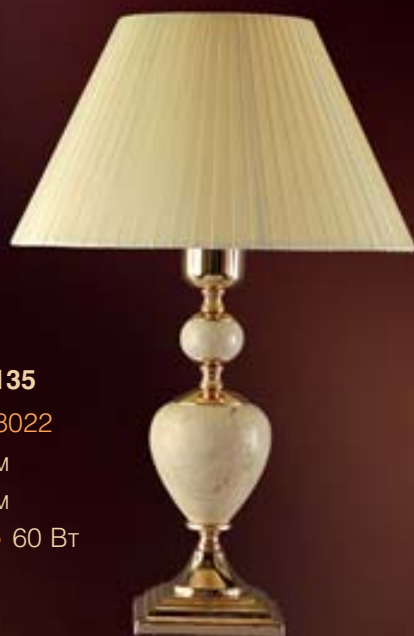

H<sub>min</sub> 52 см

∅ 52 см

💡 E-14 ●●●● 40 Вт

● № 133  
14-12 / 2950/1A  
H 35 CM  
B 23 CM  
💡 E-14 ● 40 BT

● № 134  
6\*14-12 / 2922/6A  
H<sub>min</sub> 55 CM  
Ø 52 CM  
💡 E-14 ●●●●●● 40 BT

● № 135  
26-12 / 8022  
H 42 CM  
Ø 26 CM  
💡 E-27 ● 60 BT