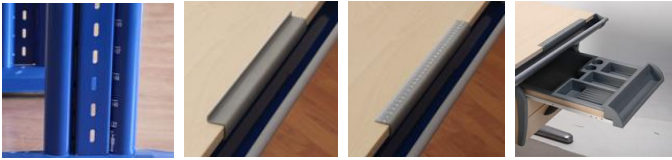

Более подробно о преимуществах мебели ДЭМИ можно посмотреть на сайте www.dami-mebe.ru