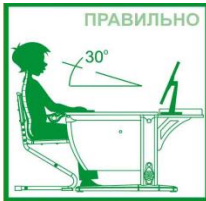

\*\* Интернет-магазин - до 10 комплектов, оплата наличным или безналичным расчетом

**Размеры:**

Размер столешницы: 75 см х 55 см / 120 см х 62 см

Высота подъема столешницы: 53 см - 81,5 см

Угол наклона: до 26 и 28 градусов

Столы оснащены столешницами с регулируемым наклоном. Работа за наклонной поверхностью обеспечивает эргономическое положение для разгрузки позвоночника и шейного отдела, а так же раскрепощает мускулатуру спины. Наклонное положение столешницы позволяет читать и писать, держа прямо голову и туловище. Благодаря ступенчатой регулировке можно установить угол наклона столешницы, оптимальный для зрения, и работы в правильной позе.

Регулируемая подставка для монитора позволяет подобрать оптимальный угол зрения и установить монитор так, чтобы взгляд ребенка падал на него под углом 30° относительно воображаемой линии горизонта. Необходимое расстояние до экрана- 40-50 см.