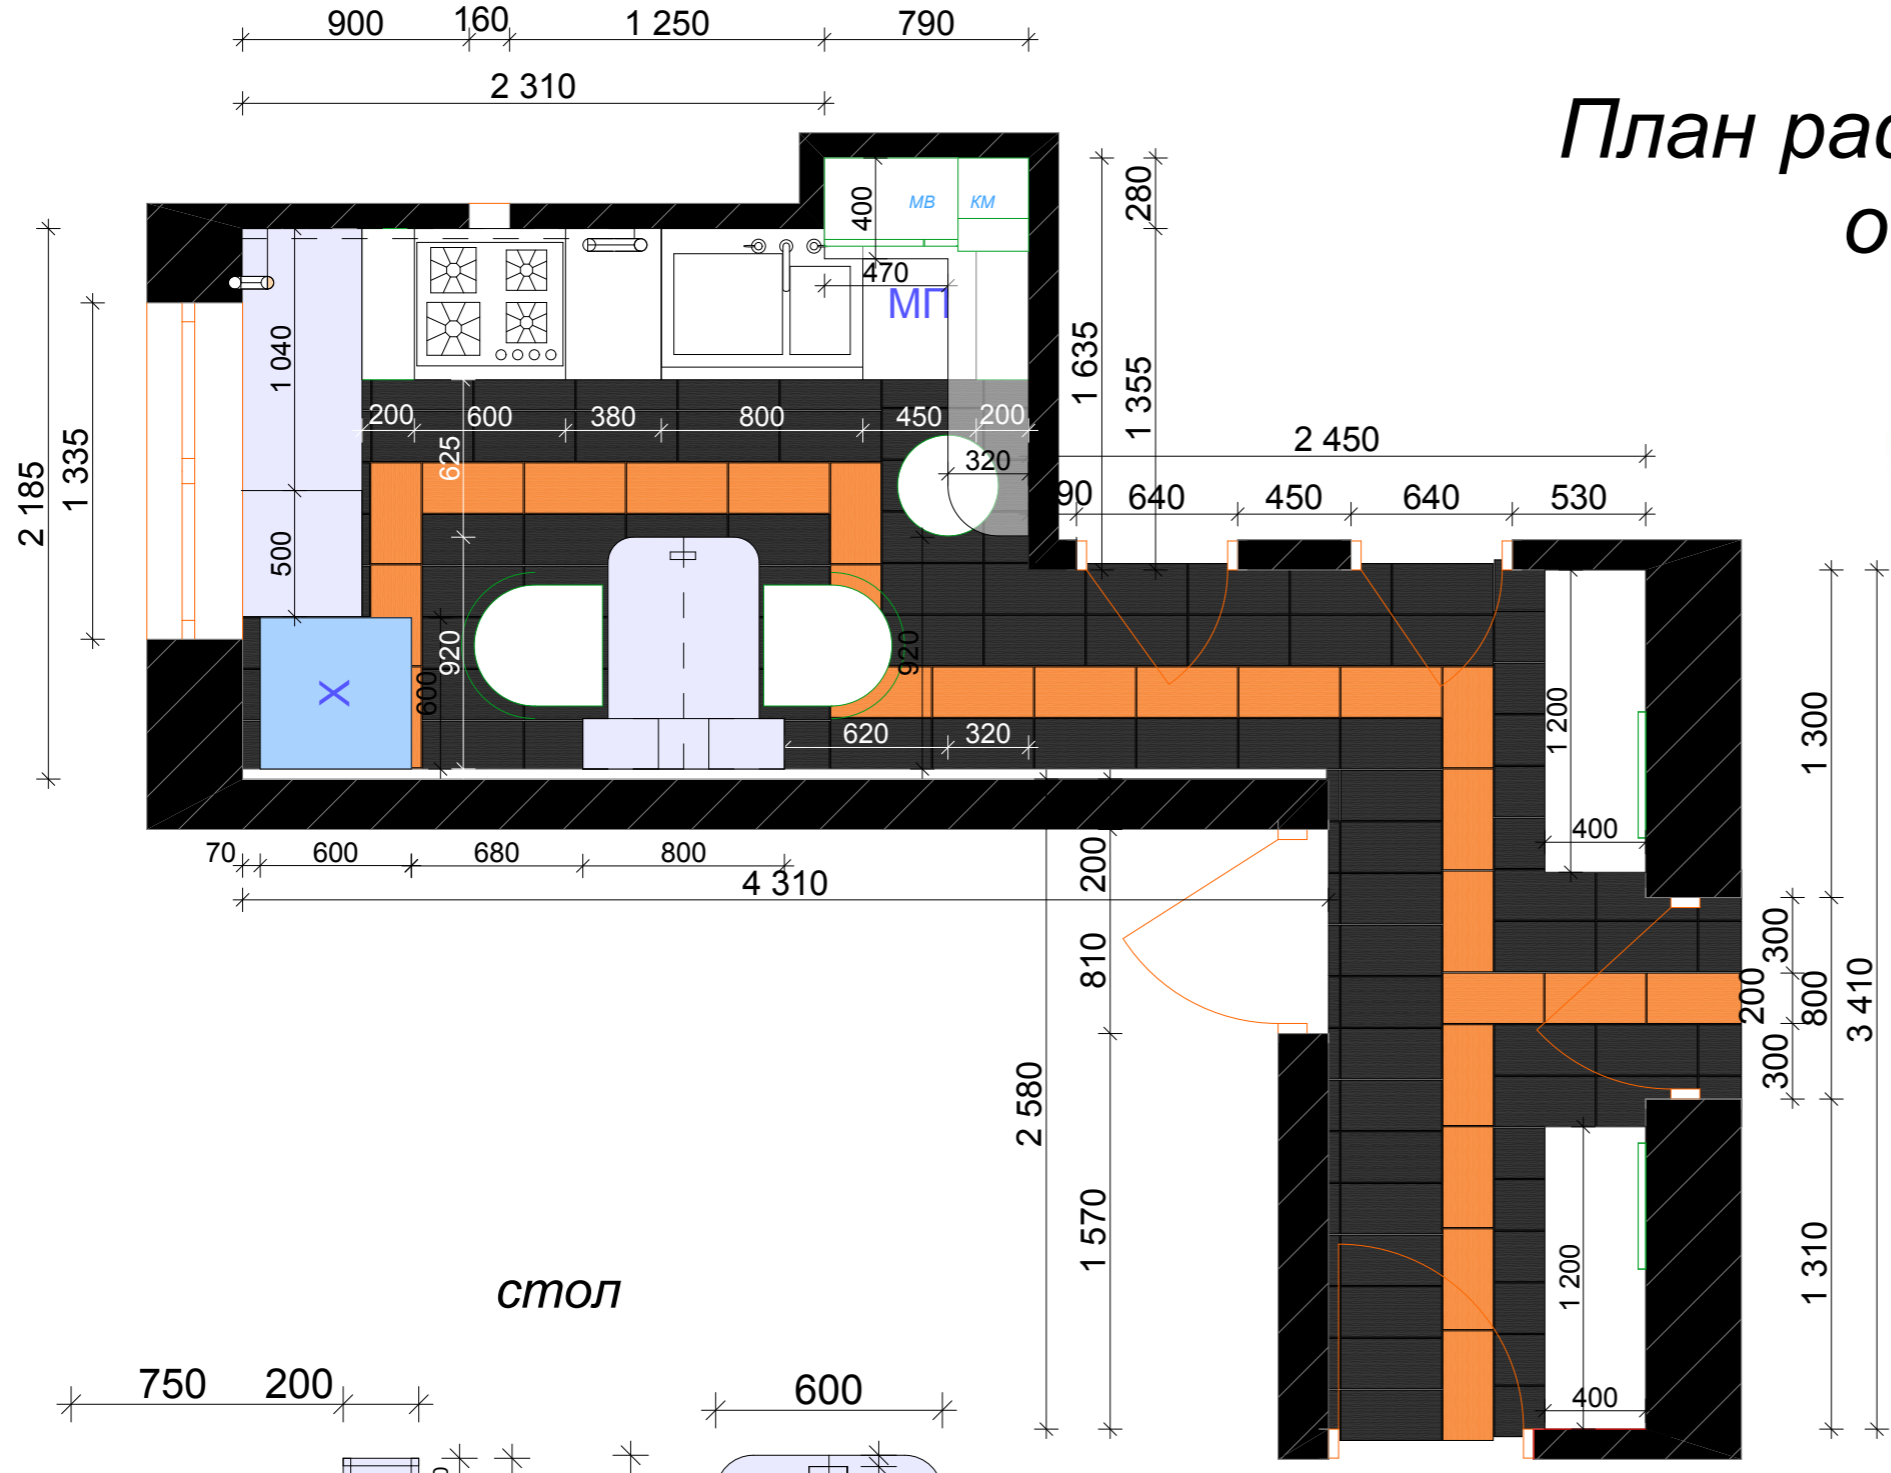

План расстановки мебели и оборудования КОМОР

						ДП ПН 20184				
						<i>Заказчик : Грибова В., г. Нижний Новгород, Россия.</i>				
Изм.	Колуч.	Лист	Недок.	Подп.	Дата	<i>Дизайн - проект кухни/ прихожей.</i>	Стадия	Лист	Листов	
Автор	Король Д.В.						<i>План расстановки мебели и оборудования.</i>	ДП	5	10
Проверил	Грибова В.							<i>Студия Архитектуры и Дизайна Дарьи Король</i>		
Выполнил										
<i>Ваш Королевский Дизайн http://korol-design.3dn.ru/</i>										