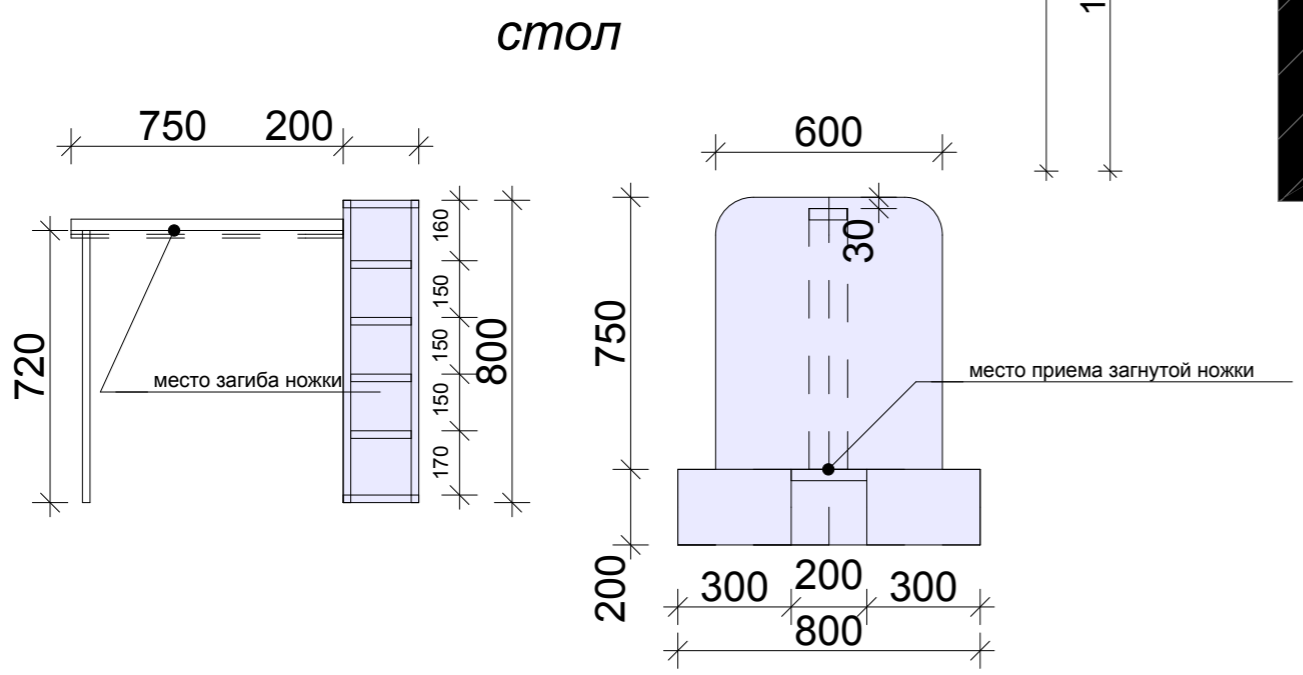

План расстановки мебели и оборудования КОМОР

						ДП ПН 20184				
						<i>Заказчик : Грибова В., г. Нижний Новгород, Россия.</i>				
Изм.	Колуч.	Лист	Недок.	Подп.	Дата	<i>Дизайн - проект кухни/ прихожей.</i>	Стадия	Лист	Листов	
Автор	Король Д.В.						<i>План расстановки мебели и оборудования.</i>	ДП	5	10
Проверил	Грибова В.							<i>Студия Архитектуры и Дизайна Дарьи Король</i>		
Выполнил										
<i>Ваш Королевский Дизайн http://korol-design.3dn.ru/</i>										