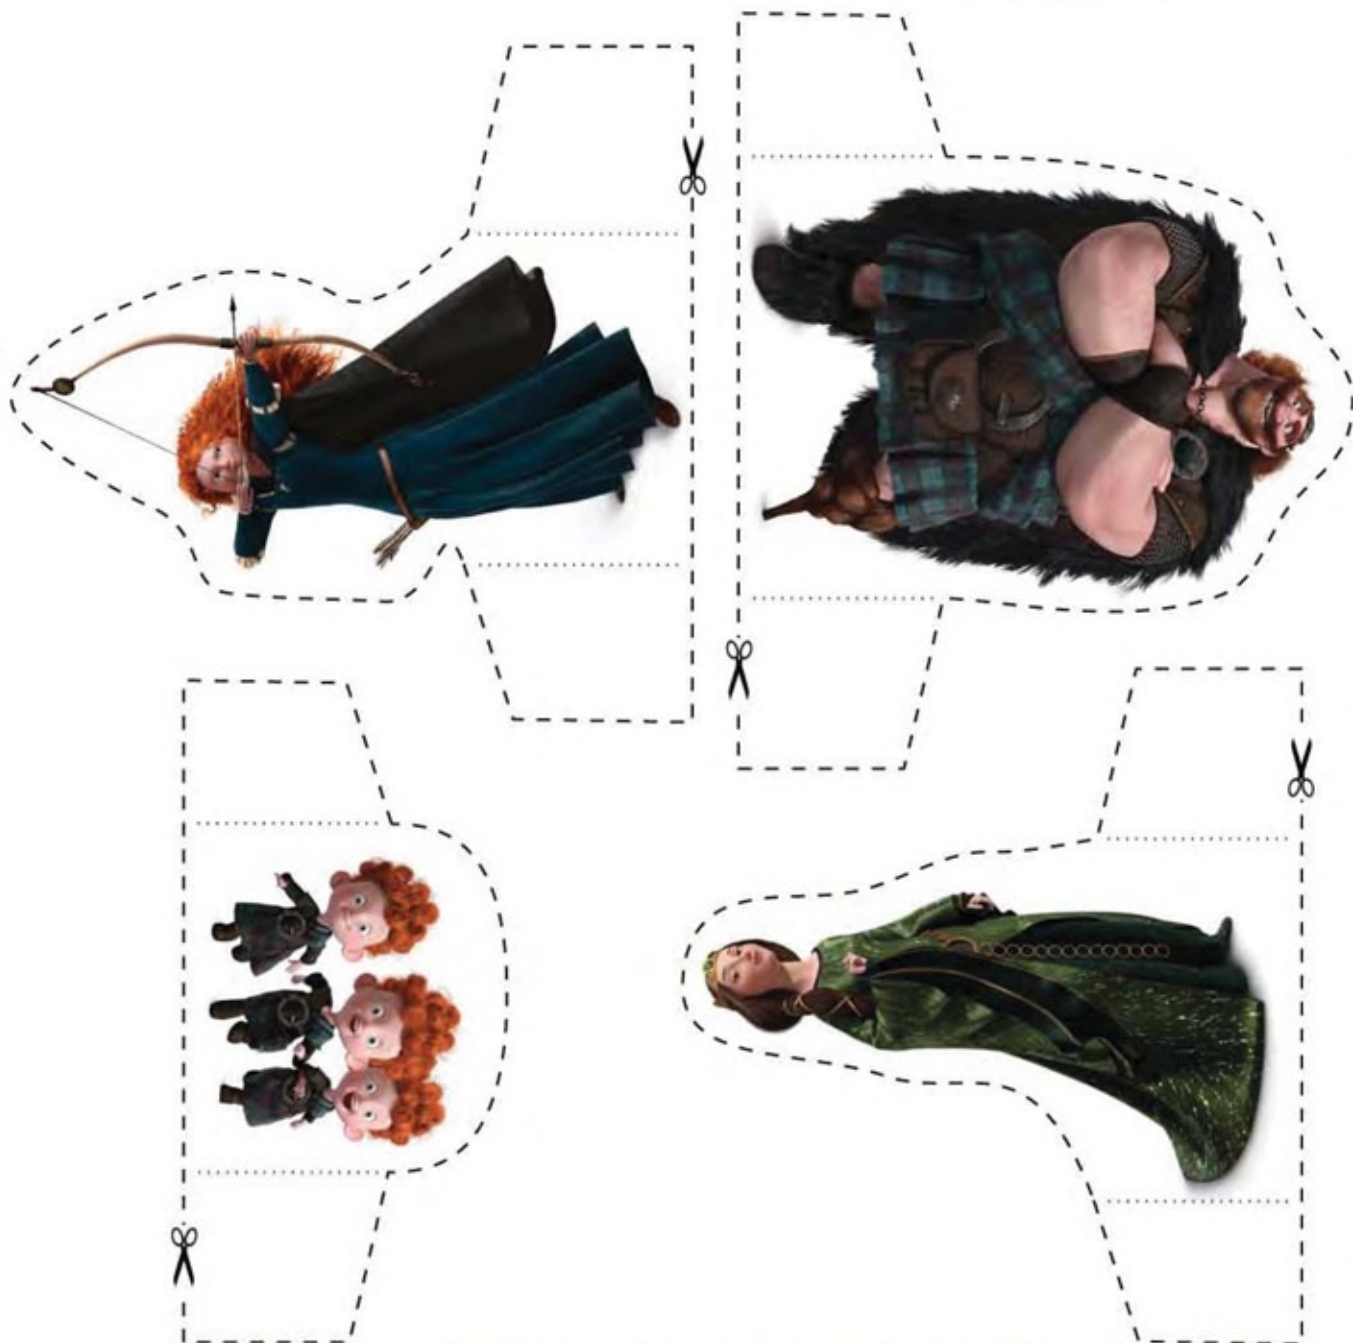

Disney · PIXAR

ХРАБРАЯ СЕРДЦЕМ

ИГРЫ НА БУМАГЕ

ВЫРЕЖИ ПЕРСОНАЖА

СОЗДАЙ СОБСТВЕННУЮ СЦЕНУ ИЗ
ФИЛЬМА «ХРАБРАЯ СЕРДЦЕМ»!
ПОПРОСИ ВЗРОСЛЫХ ВЫРЕЗАТЬ
ФИГУРЫ ВДОЛЬ ПУНКТИРНЫХ ЛИНИЙ.
ДЛЯ СОЗДАНИЯ ПРОЧНОЙ ОСНОВЫ
ФИГУР СОГНИ ИХ ПО ЛИНИЯМ ИЗ
ТОЧЕК.

Disney Pixar
**ХРАБРАЯ
СЕРДЦЕМ**

Disney Pixar
**ХРАБРАЯ
СЕРДЦЕМ**

Disney Pixar
**ХРАБРАЯ
СЕРДЦЕМ**

Disney Pixar
**ХРАБРЯЯ
СЕРДЦЕМ**