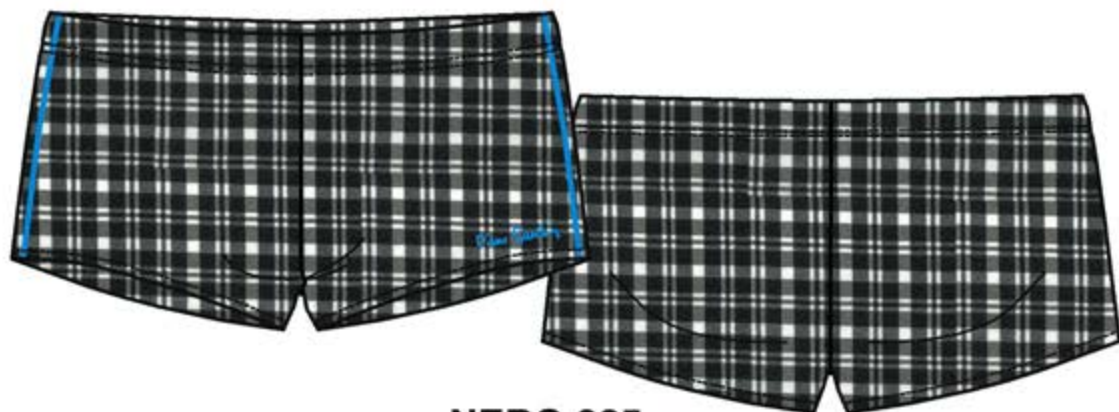

NERO 025

**MINIMO ORDINABILE 8 PZ.
PER COLORE**

S	M	L	XL	XXL
1	2	2	2	1

68%NY 20%PL 12%EA