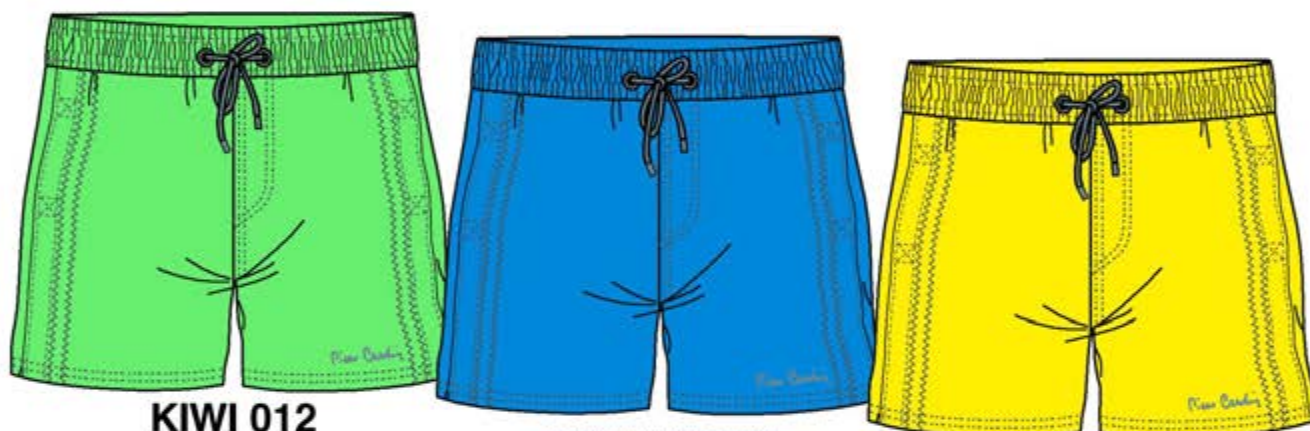

**HAWAY 014**

**PINK 188**

**BLU 018**

**MINIMO ORDINABILE 8 PZ.  
PER COLORE**

S	M	L	XL	XXL
1	2	2	2	1

100% nylon messico

**PETROLIO 077**

**HAWAY 014**

**BIANCO 000**

**BLU 018**

**MINIMO ORDINABILE 8 PZ.  
PER COLORE**

S	M	L	XL	XXL
1	2	2	2	1

100% nylon tactel

**BLU 018**

**KIWI 012**

**HAWAY 014**

**GIALLO 111**

**CREMISI 183**

**NERO 025**

**MINIMO ORDINABILE 8 PZ.  
PER COLORE**

S	M	L	XL	XXL
1	2	2	2	1

100% nylon messico

VAR. UNICA

MINIMO ORDINABILE 8 PZ.  
PER COLORE