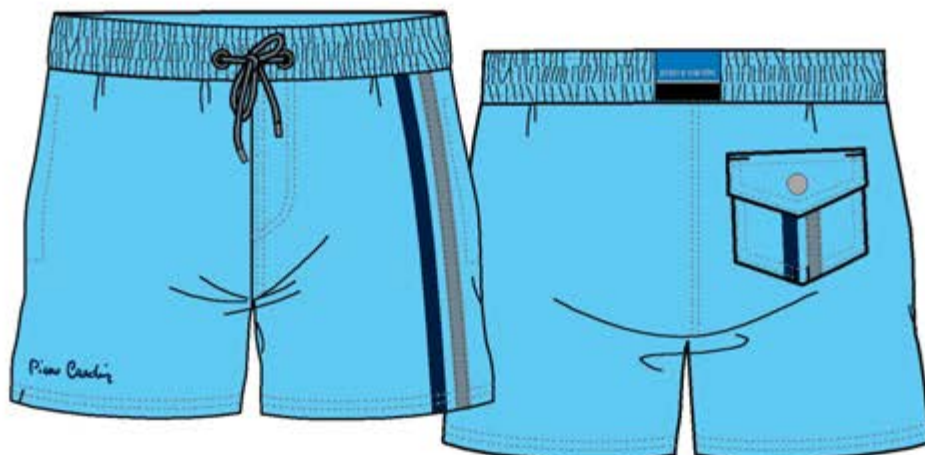

S	M	L	XL	XXL
1	2	2	2	1

100% nylon superior

**VAR.UNICA**

**MINIMO ORDINABILE 8 PZ.  
PER COLORE**

<b>S</b>	<b>M</b>	<b>L</b>	<b>XL</b>	<b>XXL</b>
<b>1</b>	<b>2</b>	<b>2</b>	<b>2</b>	<b>1</b>

100% nylon

**AZZURRO 007**

**BIANCO 000**

**GOLF 182**

**BLU 018**

**MINIMO ORDINABILE 8 PZ.  
PER COLORE**

S	M	L	XL	XXL
1	2	2	2	1

100% nylon tadel

**INCHIOSTRO 114**

**KIWI 012**