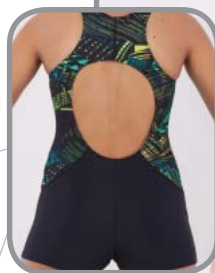

Костюм купальный слитный / Арт. 01-0157-200

Размеры: 42-50

Заниженная линия бедра. Дублированный лиф.

Цветовые композиции

200/188

01

200/187

01

Костюм купальный слитный / Арт. 01-0154-500

Размеры: 42-48

Отделочные вставки из сетки.

Дублированный лиф.

Цветовые композиции

06

01

41