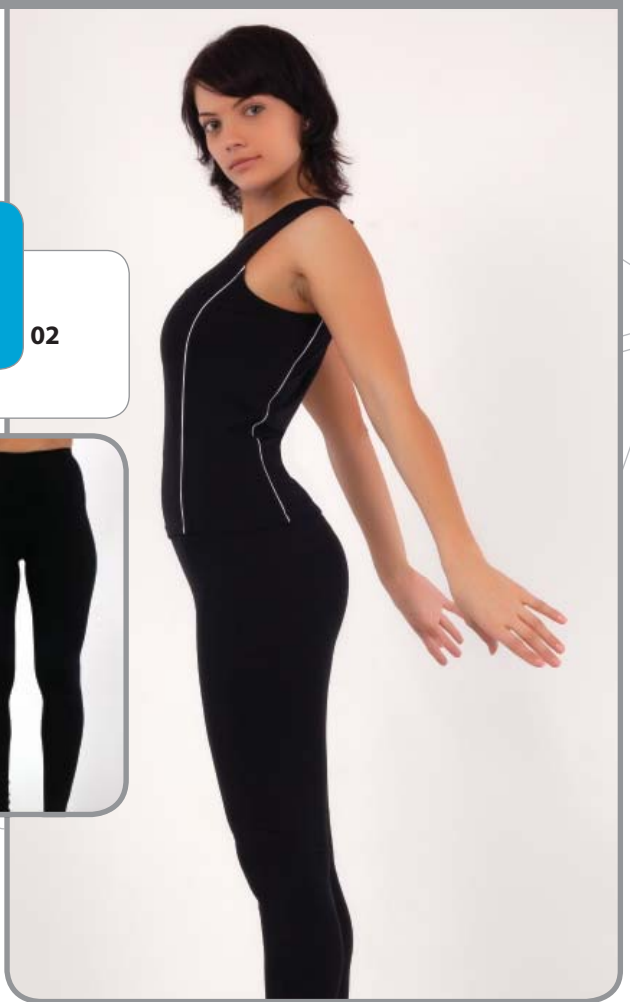

Топ женский / Арт. 03-0273-300

Размеры: 42-50

Спортивный с рельефными швами.

Цветовые композиции