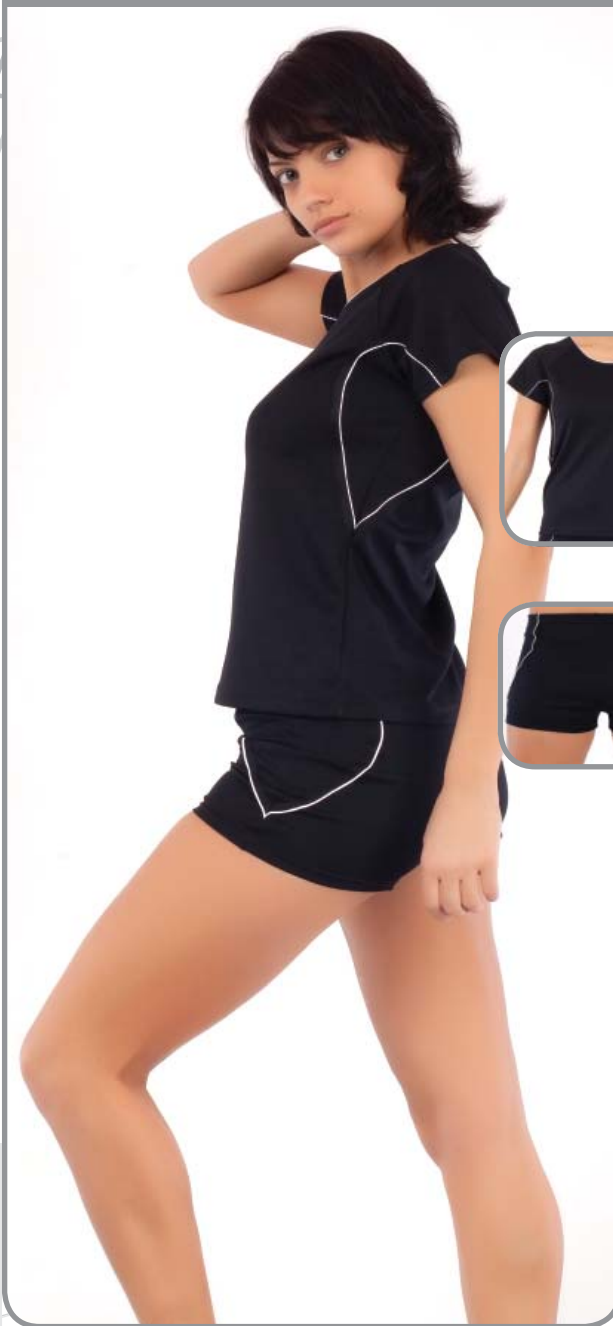

Футболка женская / Арт. 03-0265-500

Размеры: 42-52
Отделочные канты.

Шорты женские / Арт. 04-0226-500

Размеры: 42-48
Пояс на резине. Отделочные канты.
Цветовые композиции

12

Футболка женская / Арт. 03-0277-400

Размеры: 42-54
Рельефы и декоративная сборка.
Цветовые композиции