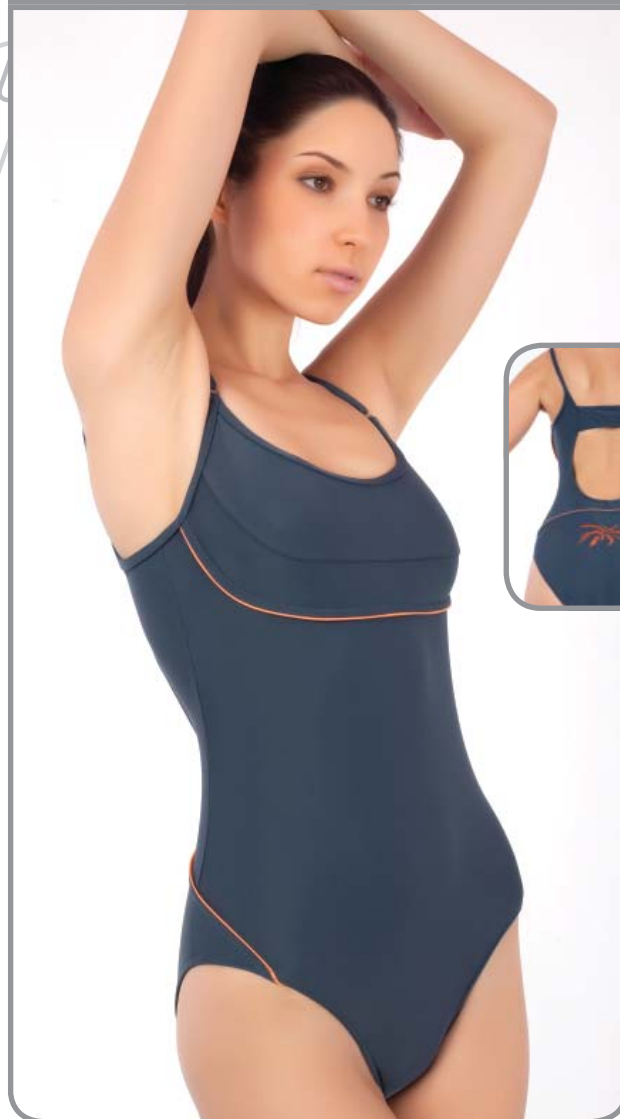

Костюм купальный слитный / Арт. 01-0156-100

Размеры: 42-46

Регулируемые бретели. Вышивка сзади.

Дублированный лиф.

Цветовые композиции

03

29

01