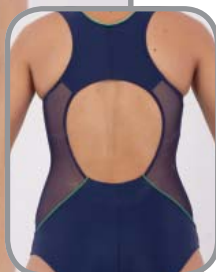

Костюм купальный слитный / Арт. 01-0157-200

Размеры: 42-50

Заниженная линия бедра. Дублированный лиф.

Цветовые композиции

200/188

01

200/187

01

Костюм купальный слитный / Арт. 01-0154-500

Размеры: 42-48

Отделочные вставки из сетки.

Дублированный лиф.

Цветовые композиции

06

01

41