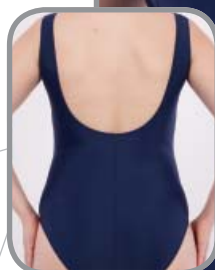

Купальники женские большие

Костюм купальный слитный / Арт. 01-0164-100

Размеры: 50-56

Дублированный лиф.

Цветовые композиции

01

05

18

Костюм купальный слитный / Арт. 01-0040-200

Размеры: 44-54

Каркасы.

Цветовые композиции

200/165

200/192

200/193