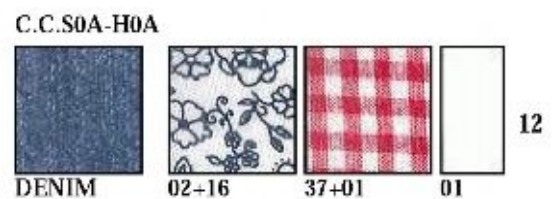

27

01+SILVER

LYG022
ABITO JERSEY ELASTICIZZATO
47033/LY/C.C./H0A/H0B

LYG024
 COMPLETO CANOTTA+GONNA+LEGGINGS JERSEY
 ELASTICIZZATO
 47034/LY/C.C./H0A/H0B

LYG001
 COMPLETO JERSEY PESANTE+PANT DENIM+T-SHIRT JERSEY
 100% COTONE
 47036/LY/C.C./H0A