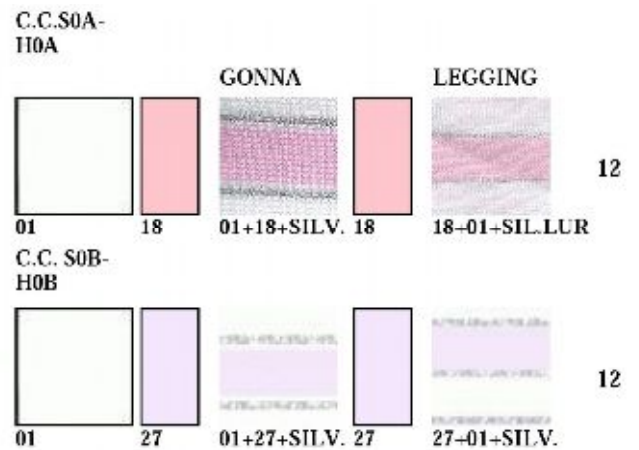

18+01+SI

C.C.S0B-
H0B

12

01+27+SILV.

01

01+SILVER

27+01+SI

LYG023
CORDINATO T-SHIRT + GONNA JERSEY ELASTICIZZATO
47032/LY/C.C./H0A/H0B

C.C.S0A H0A

12

18-01+SIL.LUR

18

01+SILVER

C.C.S0B-H0B

12

27-01+SILV.

27

01+SILVER

LYG022
ABITO JERSEY ELASTICIZZATO
47033/LY/C.C./H0A/H0B

LYG024
 COMPLETO CANOTTA+GONNA+LEGGINGS JERSEY
 ELASTICIZZATO
 47034/LY/C.C./H0A/H0B

LYG001
 COMPLETO JERSEY PESANTE+PANT DENIM+T-SHIRT JERSEY
 100% COTONE
 47036/LY/C.C./H0A