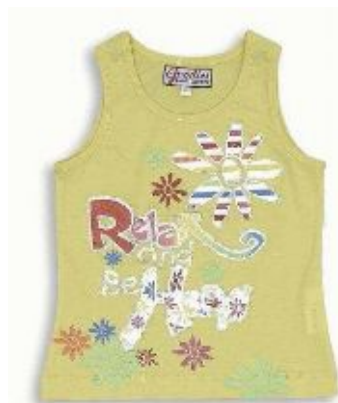

NEGL123
T-SHIRT M/L JERSEY PESANTE 100% COTONE
47720A/NE/C.C.600

NEGL124
T-SHIRT M/L JERSEY PESANTE 100% COTONE
47720B/NE/C.C.600

NEGL125
T-SHIRT M/L JERSEY PESANTE 100% COTONE
47720C/NE/C.C.600

NEGL167
T-SHIRT JERSEY 100% COTONE
47722A/NE/C.C.603

NEGL168
T-SHIRT JERSEY 100% COTONE
47722B/NE/C.C.606

NEGL169
T-SHIRT JERSEY 100% COTONE
47722C/NE/C.C.606

C.C. 609

6

01

3

31

3

20

NEGL153
CANOTTA JERSEY 100% COTONE
47723A/NE/C.C.609

6

38

3

25

3

35