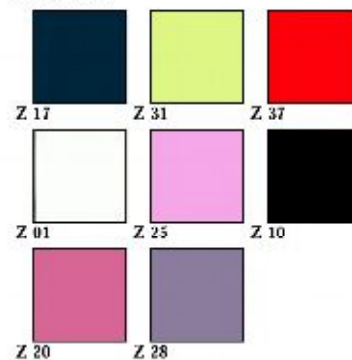

COL.LIBERI