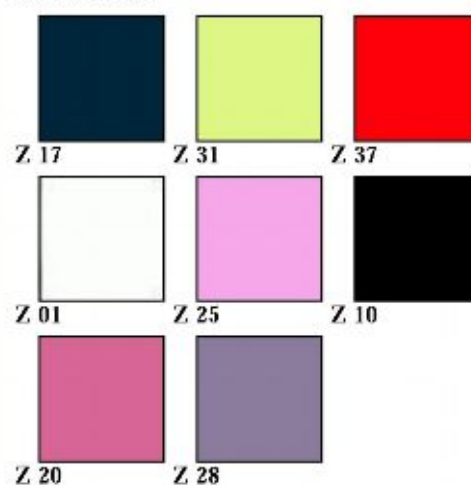

NEGL154
CANOTTA JERSEY 100% COTONE
47723B/NE/C.C.609

6

18

3

28

3

31

NEGL155
CANOTTA JERSEY 100% COTONE
47723C/NE/C.C.609

COL.LIBERI

NEGL116
PANTALONE JERSEY ELASTICIZZATO
47728/NE/C.C.Z20/Z25/Z28/

COL.LIBERI

NEGL115
LEGGING JERSEY ELASTICIZZATO
47729/NE/C.C.Z01/Z20/Z25

COL.LIBERI

NEGL114
CICLISTA JERSEY ELASTICIZZATO
47730/NE/C.C.Z01/Z20/Z25/Z28/Z31/Z37

COL.LIBERI

Z. 17

Z. 31

Z. 37

Z. 01

Z. 25

Z. 10

Z. 20