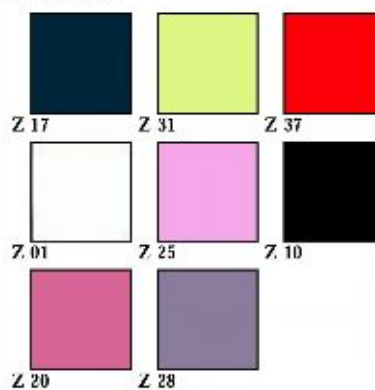

COL.LIBERI

NEGL115
LEGGING JERSEY ELASTICIZZATO
47729/NE/C.C.Z01/Z20/Z25