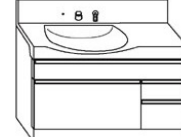

1200x550x1000

C