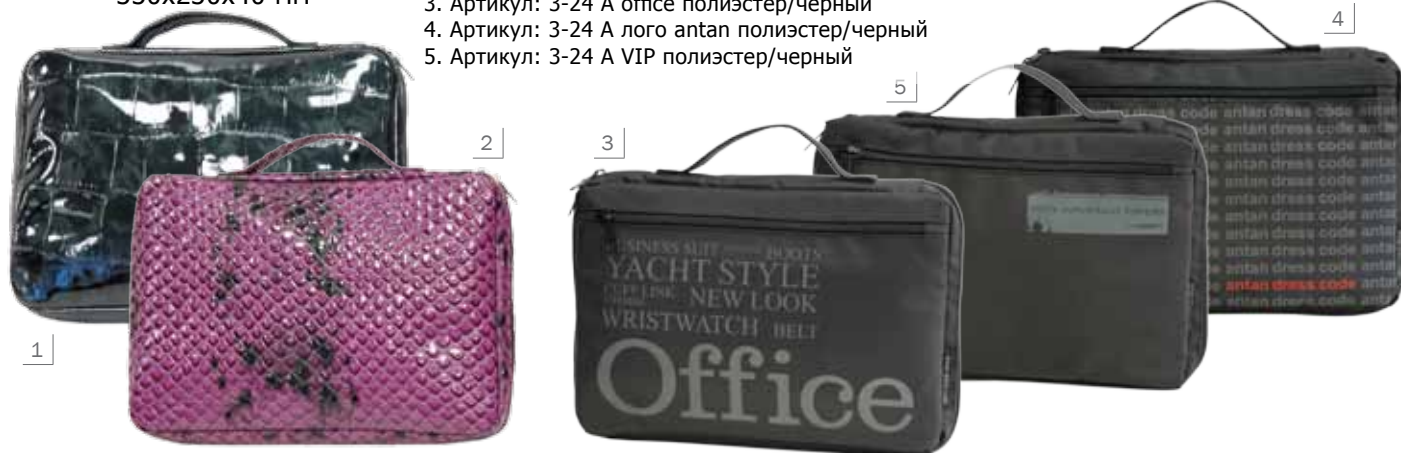

3-24 Папка деловая

330x230x40 мм

1. Артикул: 3-24 В черепаха лак/антрацит
2. Артикул: 3-24 В крокодил глянец/черно-фиолетовый
3. Артикул: 3-24 А office полиэстер/черный
4. Артикул: 3-24 А лого antan полиэстер/черный
5. Артикул: 3-24 А VIP полиэстер/черный