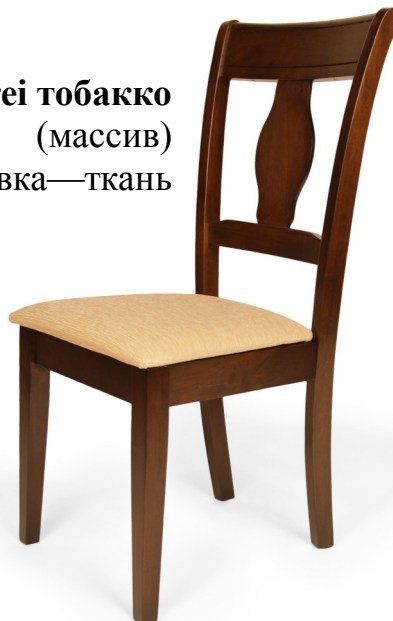

**Стол Eva (массив)**  
Размеры:  
120(159)x80 см  
Высота: 75 см  
Цвет: табакко

**Стул Milano табакко (массив)**  
Обивка—ткань

*Каталог обеденной мебели  
Из Малайзии и Китая*

**Стул Valerei табакко  
(массив)**  
Обивка—ткань