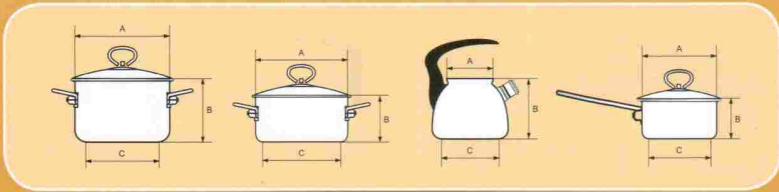

vitross

| Артикул | Наименование | Объем | A | B | C |
|---------|---------------------------|---------------|-----|-----|-----|
| 1SD165S | Кастрюля глубокая | 2,0 | 160 | 180 | 120 |
| 1SD205S | Кастрюля глубокая | 4,0 | 200 | 207 | 150 |
| 1SB165S | Кастрюля мелкая | 1,5 | 160 | 145 | 120 |
| 1SB205S | Кастрюля мелкая | 3,0 | 200 | 171 | 163 |
| 1SB245S | Кастрюля мелкая | 5,0 | 240 | 195 | 200 |
| 1RB164S | Ковш | 1,5 | 160 | 142 | 120 |
| 1RC12 | Чайник со свистком | 3,0 | 120 | 160 | 155 |
| 1RA12 | Чайник со свистком | 2,0 | 120 | 121 | 140 |
| 1SK035S | Набор из кастрюль | 2,0; 4,0; 5,0 | | | |
| 1SK045S | Набор из кастрюль и ковша | 1,5; 3,0; 5,0 | | | |