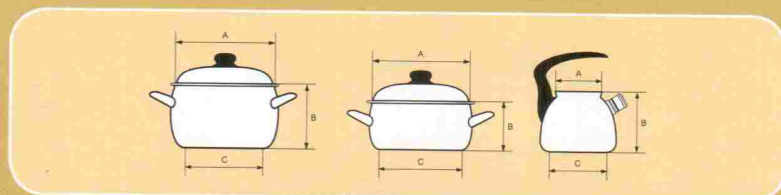

Primavera

сферические кастрюли

Артикул	Наименование	Объем	A	B	C
1SC161M	Кастрюля глубокая	2,0	160	172	120
1SC201M	Кастрюля глубокая	4,0	200	198	150
1SC241M	Кастрюля глубокая	7,0	240	221	207
1SA161M	Кастрюля мелкая	1,5	160	142	120
1SA201M	Кастрюля мелкая	3,0	200	168	163
1SA241M	Кастрюля мелкая	5,0	240	191	200
1RC12	Чайник со свистком	3,0	120	160	155
1RA12	Чайник со свистком	2,0	120	121	140

vitross