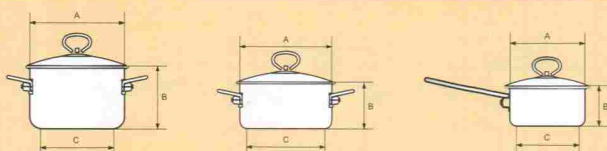

Eliza

цилиндрические кастрюли

vitross

| Артикул | Наименование | Объем | A | B | C |
|---------|---------------------------|---------------|-----|-----|-----|
| 1SD165S | Кастрюля глубокая | 2,0 | 160 | 180 | 120 |
| 1SD205S | Кастрюля глубокая | 4,0 | 200 | 207 | 150 |
| 1SB165S | Кастрюля мелкая | 1,5 | 160 | 145 | 120 |
| 1SB205S | Кастрюля мелкая | 3,0 | 200 | 171 | 163 |
| 1SB245S | Кастрюля мелкая | 5,0 | 240 | 195 | 200 |
| 1RB164S | Ковш | 1,5 | 160 | 142 | 120 |
| 1SK035S | Набор из кастрюль | 2,0; 4,0; 5,0 | | | |
| 1SK045S | Набор из кастрюль и ковша | 1,5; 3,0; 5,0 | | | |

Etnika

Цилиндрические кастрюли

| Артикул | Наименование | Объем | A | B | C |
|---------|---------------------------|---------------|-----|-----|-----|
| 1SD165S | Кастрюля глубокая | 2,0 | 160 | 180 | 120 |
| 1SD205S | Кастрюля глубокая | 4,0 | 200 | 207 | 150 |
| 1SB165S | Кастрюля мелкая | 1,5 | 160 | 145 | 120 |
| 1SB205S | Кастрюля мелкая | 3,0 | 200 | 171 | 163 |
| 1SB245S | Кастрюля мелкая | 5,0 | 240 | 195 | 200 |
| 1RB164S | Ковш | 1,5 | 160 | 142 | 120 |
| 1SK035S | Набор из кастрюль | 2,0; 4,0; 5,0 | | | |
| 1SK045S | Набор из кастрюль и ковша | 1,5; 3,0; 5,0 | | | |

Vitross

Tango

Цилиндрические кастрюли

| Артикул | Наименование | Объем | A | B | C |
|---------|---------------------------|---------------|-----|-----|-----|
| 1SD165S | Кастрюля глубокая | 2,0 | 160 | 180 | 120 |
| 1SD205S | Кастрюля глубокая | 4,0 | 200 | 207 | 150 |
| 1SB165S | Кастрюля мелкая | 1,5 | 160 | 145 | 120 |
| 1SB205S | Кастрюля мелкая | 3,0 | 200 | 171 | 163 |
| 1SB245S | Кастрюля мелкая | 5,0 | 240 | 195 | 200 |
| 1RB164S | Ковш | 1,5 | 160 | 142 | 120 |
| 1SK035S | Набор из кастрюль | 2,0; 4,0; 5,0 | | | |
| 1SK045S | Набор из кастрюль и ковша | 1,5; 3,0; 5,0 | | | |