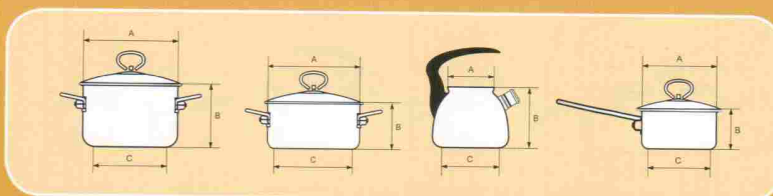

vitross

Romantico

Цилиндрические кастрюли

| Артикул | Наименование | Объем | A | B | C |
|---------|---------------------------|---------------|-----|-----|-----|
| 1SD1655 | Кастрюля глубокая | 2,0 | 160 | 180 | 120 |
| 1SD2055 | Кастрюля глубокая | 4,0 | 200 | 207 | 150 |
| 1SB1655 | Кастрюля мелкая | 1,5 | 160 | 145 | 120 |
| 1SB2055 | Кастрюля мелкая | 3,0 | 200 | 171 | 163 |
| 1SB2455 | Кастрюля мелкая | 5,0 | 240 | 195 | 200 |
| 1RB1645 | Ковш | 1,5 | 160 | 142 | 120 |
| 1SK0355 | Набор из кастрюль | 2,0; 4,0; 5,0 | | | |
| 1SK0455 | Набор из кастрюль и ковша | 1,5; 3,0; 5,0 | | | |

Vitross

Indigo

цилиндрические кастрюли

vitross

| Артикул | Наименование | Объем | A | B | C |
|---------|---------------------------|---------------|-----|-----|-----|
| 1SD165S | Кастрюля глубокая | 2,0 | 160 | 180 | 120 |
| 1SD205S | Кастрюля глубокая | 4,0 | 200 | 207 | 150 |
| 1SB165S | Кастрюля мелкая | 1,5 | 160 | 145 | 120 |
| 1SB205S | Кастрюля мелкая | 3,0 | 200 | 171 | 163 |
| 1SB245S | Кастрюля мелкая | 5,0 | 240 | 195 | 200 |
| 1RB168S | Ковш | 1,5 | 160 | 142 | 120 |
| 1RB148S | Ковш | 1,0 | 140 | 88 | 110 |
| 1SK035S | Набор из кастрюль | 2,0; 4,0; 5,0 | | | |
| 1SK045S | Набор из кастрюль и ковша | 1,5; 3,0; 5,0 | | | |
| 1RC12 | Чайник со свистком | 3,0 | 120 | 160 | 155 |

Sueno

Цилиндрические кастрюли

| Артикул | Наименование | Объем | A | B | C |
|---------|--------------------------|---------------|-----|-----|-----|
| 1SD165S | Кастрюля глубокая | 2,0 | 160 | 180 | 120 |
| 1SD205S | Кастрюля глубокая | 4,0 | 200 | 207 | 150 |
| 1SB165S | Кастрюля мелкая | 1,5 | 160 | 145 | 120 |
| 1SB205S | Кастрюля мелкая | 3,0 | 200 | 171 | 163 |
| 1SB245S | Кастрюля мелкая | 5,0 | 240 | 195 | 200 |
| 1RB168S | Ковш | 1,5 | 160 | 142 | 120 |
| 1RB148S | Ковш | 1,0 | 140 | 88 | 110 |
| 1SK035S | Набор из кастрюль | 2,0; 4,0; 5,0 | | | |
| 1SK045S | Набор из кастрюль и ковш | 1,5; 3,0; 5,0 | | | |
| 1RC12 | Чайник со свистком | 3,0 | 120 | 160 | 155 |