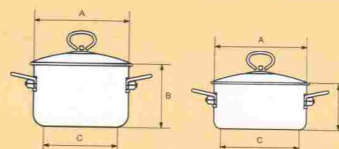

Артикул	Наименование	Объем	A	B	C
1SD165S	Кастрюля глубокая	2,0	160	180	120
1SD205S	Кастрюля глубокая	4,0	200	207	150
1SB165S	Кастрюля мелкая	1,5	160	145	120
1SB205S	Кастрюля мелкая	3,0	200	171	163
1SB245S	Кастрюля мелкая	5,0	240	195	200
1SK035S	Набор из кастрюль	2,0; 4,0; 5,0			

vitross