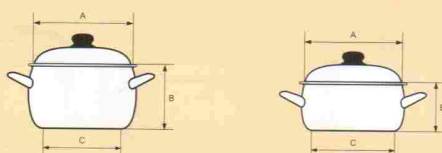

vitross

Артикул	Наименование	Объем	A	B	C
1RC161M	Кастрюля глубокая	2,0	160	172	120
1RC201M	Кастрюля глубокая	4,0	200	198	150
1RC241M	Кастрюля глубокая	7,0	240	221	207
1RA161M	Кастрюля мелкая	1,5	160	142	120
1RA201M	Кастрюля мелкая	3,0	200	168	163
1RA241M	Кастрюля мелкая	5,0	240	191	200