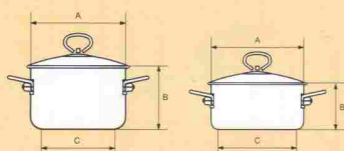

Артикул	Наименование	Объем	A	B	C
1SD165S	Кастрюля глубокая	2,0	160	180	120
1SD205S	Кастрюля глубокая	4,0	200	207	150
1SB165S	Кастрюля мелкая	1,5	160	145	120
1SB205S	Кастрюля мелкая	3,0	200	171	163
1SB245S	Кастрюля мелкая	5,0	240	195	200
1SK035S	Набор из кастрюль	2,0; 4,0; 5,0			

vitross