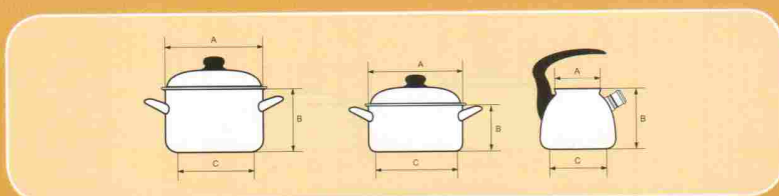

Артикул	Наименование	Объем	A	B	C
1SD161M	Кастрюля глубокая	2,0	160	180	120
1SD201M	Кастрюля глубокая	4,0	200	207	150
1SD241M	Кастрюля глубокая	7,0	240	232	202
1SB161M	Кастрюля мелкая	1,5	160	145	120
1SB201M	Кастрюля мелкая	3,0	200	171	163
1SB241M	Кастрюля мелкая	5,0	240	195	200
1RC12	Чайник со свистком	3,0	120	160	155
1RA12	Чайник со свистком	2,0	120	121	140

vitross