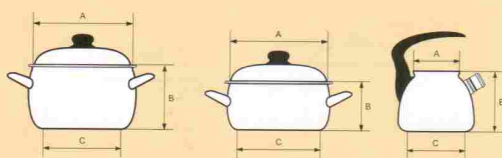

vitross

Артикул	Наименование	Объем	А	В	С
1SC161M	Кастрюля глубокая	2,0	160	172	120
1SC201M	Кастрюля глубокая	4,0	200	198	150
1SC241M	Кастрюля глубокая	7,0	240	221	207
1SA161M	Кастрюля мелкая	1,5	160	142	120
1SA201M	Кастрюля мелкая	3,0	200	168	163
1SA241M	Кастрюля мелкая	5,0	240	191	200
1RC12	Чайник со свистком	3,0	120	160	155
1RA12	Чайник со свистком	2,0	120	121	140