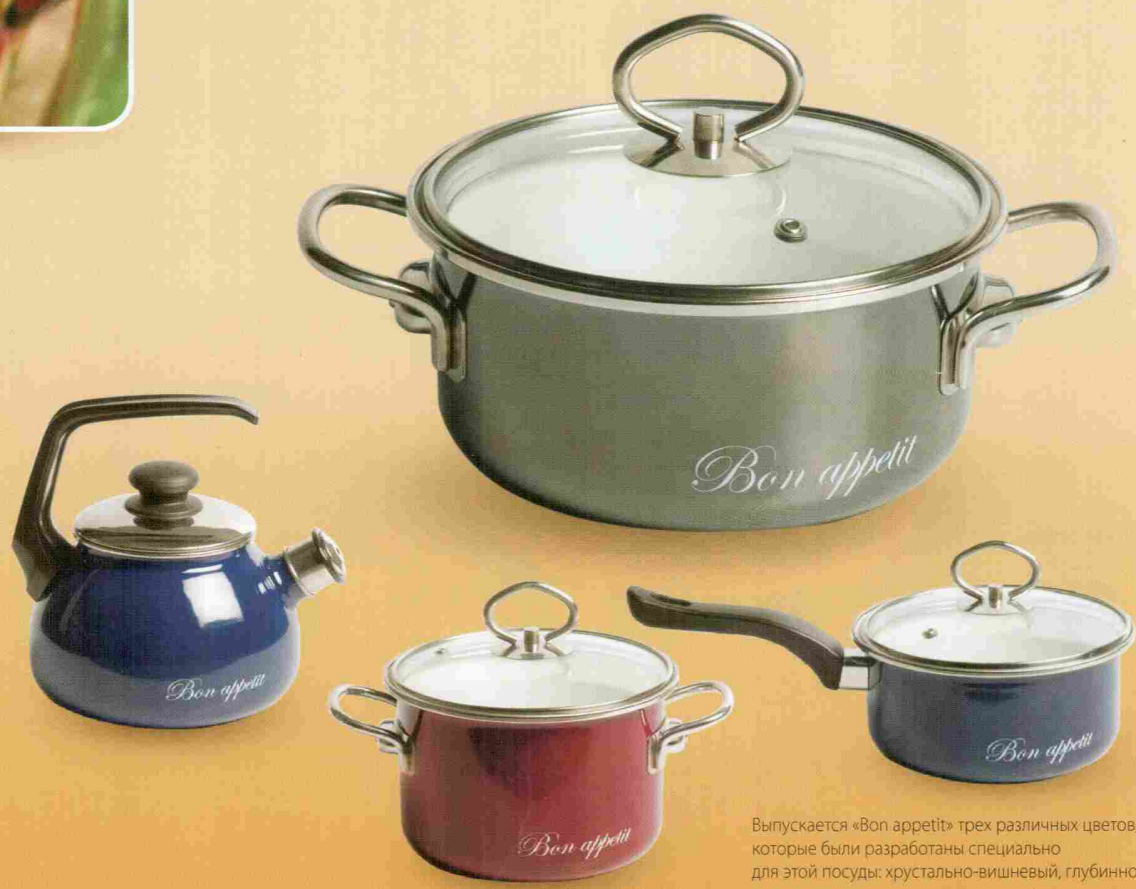

vitross

Bon appetit

цилиндрические кастрюли

Выпускается «Bon appetit» трех различных цветов, которые были разработаны специально для этой посуды: хрустально-вишневый, глубинно-синий и цвет черного жемчуга.