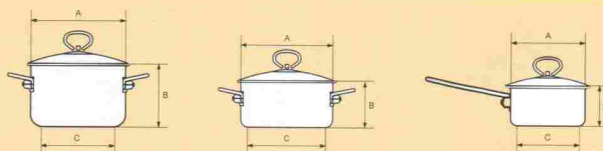

- Посуда «VITROSS» - это яркие устойчивые цвета и всегда актуальный дизайн
- Двойной слой высококачественной эмали - стоек к появлению царапин и сколов
- Посуда изготавливается из холоднокатанного проката толщиной 0.8-1.1 мм
- Форма специальных профилированных ручек под эмалирование красива и эргономична
- Посуда «VITROSS» может обрабатываться в посудомоечной машине
- Каждое изделие продается в индивидуальной красочной упаковке
- Ассортимент посуды позволяет сформировать индивидуальный набор для кухни в зависимости от предпочтений хозяйки

Eliza

цилиндрические кастрюли

vitross

| Артикул | Наименование | Объем | A | B | C |
|---------|---------------------------|---------------|-----|-----|-----|
| 1SD165S | Кастрюля глубокая | 2,0 | 160 | 180 | 120 |
| 1SD205S | Кастрюля глубокая | 4,0 | 200 | 207 | 150 |
| 1SB165S | Кастрюля мелкая | 1,5 | 160 | 145 | 120 |
| 1SB205S | Кастрюля мелкая | 3,0 | 200 | 171 | 163 |
| 1SB245S | Кастрюля мелкая | 5,0 | 240 | 195 | 200 |
| 1RB164S | Ковш | 1,5 | 160 | 142 | 120 |
| 1SK035S | Набор из кастрюль | 2,0; 4,0; 5,0 | | | |
| 1SK045S | Набор из кастрюль и ковша | 1,5; 3,0; 5,0 | | | |

Etnika

Цилиндрические кастрюли

| Артикул | Наименование | Объем | A | B | C |
|---------|---------------------------|---------------|-----|-----|-----|
| 1SD165S | Кастрюля глубокая | 2,0 | 160 | 180 | 120 |
| 1SD205S | Кастрюля глубокая | 4,0 | 200 | 207 | 150 |
| 1SB165S | Кастрюля мелкая | 1,5 | 160 | 145 | 120 |
| 1SB205S | Кастрюля мелкая | 3,0 | 200 | 171 | 163 |
| 1SB245S | Кастрюля мелкая | 5,0 | 240 | 195 | 200 |
| 1RB164S | Ковш | 1,5 | 160 | 142 | 120 |
| 1SK035S | Набор из кастрюль | 2,0; 4,0; 5,0 | | | |
| 1SK045S | Набор из кастрюль и ковша | 1,5; 3,0; 5,0 | | | |