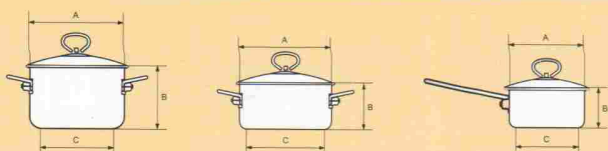

- Посуда «VITROSS» - это яркие устойчивые цвета и всегда актуальный дизайн
- Двойной слой высококачественной эмали - стоек к появлению царапин и сколов
- Посуда изготавливается из холоднокатанного проката толщиной 0.8-1.1 мм
- Форма специальных профилированных ручек под эмалирование красива и эргономична
- Посуда «VITROSS» может обрабатываться в посудомоечной машине
- Каждое изделие продается в индивидуальной красочной упаковке
- Ассортимент посуды позволяет сформировать индивидуальный набор для кухни в зависимости от предпочтений хозяйки

Eliza

цилиндрические кастрюли

vitross

| Артикул | Наименование | Объем | A | B | C |
|---------|---------------------------|---------------|-----|-----|-----|
| 1SD165S | Кастрюля глубокая | 2,0 | 160 | 180 | 120 |
| 1SD205S | Кастрюля глубокая | 4,0 | 200 | 207 | 150 |
| 1SB165S | Кастрюля мелкая | 1,5 | 160 | 145 | 120 |
| 1SB205S | Кастрюля мелкая | 3,0 | 200 | 171 | 163 |
| 1SB245S | Кастрюля мелкая | 5,0 | 240 | 195 | 200 |
| 1RB164S | Ковш | 1,5 | 160 | 142 | 120 |
| 1SK035S | Набор из кастрюль | 2,0; 4,0; 5,0 | | | |
| 1SK045S | Набор из кастрюль и ковша | 1,5; 3,0; 5,0 | | | |