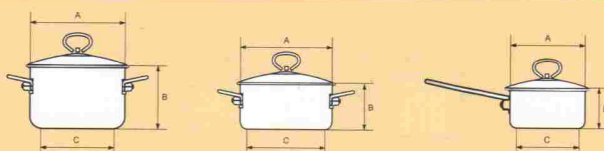

Артикул	Наименование	Объем	A	B	C
1SD165S	Кастрюля глубокая	2,0	160	180	120
1SD205S	Кастрюля глубокая	4,0	200	207	150
1SB165S	Кастрюля мелкая	1,5	160	145	120
1SB205S	Кастрюля мелкая	3,0	200	171	163
1SB245S	Кастрюля мелкая	5,0	240	195	200
1RB164S	Ковш	1,5	160	142	120
1SK035S	Набор из кастрюль	2,0; 4,0; 5,0			
1SK045S	Набор из кастрюль и ковша	1,5; 3,0; 5,0			

Vitross