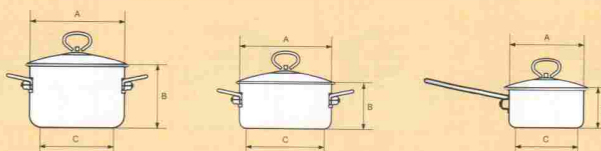

Etnika

Цилиндрические кастрюли

| Артикул | Наименование | Объем | A | B | C |
|---------|---------------------------|---------------|-----|-----|-----|
| 1SD165S | Кастрюля глубокая | 2,0 | 160 | 180 | 120 |
| 1SD205S | Кастрюля глубокая | 4,0 | 200 | 207 | 150 |
| 1SB165S | Кастрюля мелкая | 1,5 | 160 | 145 | 120 |
| 1SB205S | Кастрюля мелкая | 3,0 | 200 | 171 | 163 |
| 1SB245S | Кастрюля мелкая | 5,0 | 240 | 195 | 200 |
| 1RB164S | Ковш | 1,5 | 160 | 142 | 120 |
| 1SK035S | Набор из кастрюль | 2,0; 4,0; 5,0 | | | |
| 1SK045S | Набор из кастрюль и ковша | 1,5; 3,0; 5,0 | | | |

Vitross

Tango

Цилиндрические кастрюли

| Артикул | Наименование | Объем | A | B | C |
|---------|---------------------------|---------------|-----|-----|-----|
| 1SD165S | Кастрюля глубокая | 2,0 | 160 | 180 | 120 |
| 1SD205S | Кастрюля глубокая | 4,0 | 200 | 207 | 150 |
| 1SB165S | Кастрюля мелкая | 1,5 | 160 | 145 | 120 |
| 1SB205S | Кастрюля мелкая | 3,0 | 200 | 171 | 163 |
| 1SB245S | Кастрюля мелкая | 5,0 | 240 | 195 | 200 |
| 1RB164S | Ковш | 1,5 | 160 | 142 | 120 |
| 1SK035S | Набор из кастрюль | 2,0; 4,0; 5,0 | | | |
| 1SK045S | Набор из кастрюль и ковша | 1,5; 3,0; 5,0 | | | |

vitross

Romantico

Цилиндрические кастрюли

| Артикул | Наименование | Объем | A | B | C |
|---------|---------------------------|---------------|-----|-----|-----|
| 1SD1655 | Кастрюля глубокая | 2,0 | 160 | 180 | 120 |
| 1SD2055 | Кастрюля глубокая | 4,0 | 200 | 207 | 150 |
| 1SB1655 | Кастрюля мелкая | 1,5 | 160 | 145 | 120 |
| 1SB2055 | Кастрюля мелкая | 3,0 | 200 | 171 | 163 |
| 1SB2455 | Кастрюля мелкая | 5,0 | 240 | 195 | 200 |
| 1RB1645 | Ковш | 1,5 | 160 | 142 | 120 |
| 1SK0355 | Набор из кастрюль | 2,0; 4,0; 5,0 | | | |
| 1SK0455 | Набор из кастрюль и ковша | 1,5; 3,0; 5,0 | | | |