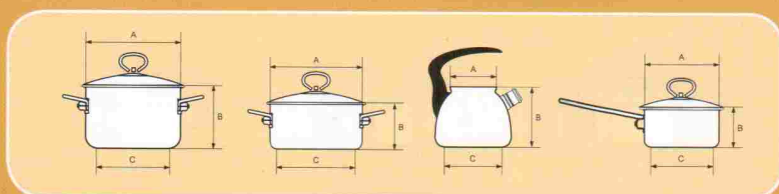

Vitross

Tango

Цилиндрические кастрюли

| Артикул | Наименование | Объем | A | B | C |
|---------|---------------------------|---------------|-----|-----|-----|
| 1SD165S | Кастрюля глубокая | 2,0 | 160 | 180 | 120 |
| 1SD205S | Кастрюля глубокая | 4,0 | 200 | 207 | 150 |
| 1SB165S | Кастрюля мелкая | 1,5 | 160 | 145 | 120 |
| 1SB205S | Кастрюля мелкая | 3,0 | 200 | 171 | 163 |
| 1SB245S | Кастрюля мелкая | 5,0 | 240 | 195 | 200 |
| 1RB164S | Ковш | 1,5 | 160 | 142 | 120 |
| 1SK035S | Набор из кастрюль | 2,0; 4,0; 5,0 | | | |
| 1SK045S | Набор из кастрюль и ковша | 1,5; 3,0; 5,0 | | | |

vitross

Romantico

Цилиндрические кастрюли

| Артикул | Наименование | Объем | A | B | C |
|---------|---------------------------|---------------|-----|-----|-----|
| 1SD1655 | Кастрюля глубокая | 2,0 | 160 | 180 | 120 |
| 1SD2055 | Кастрюля глубокая | 4,0 | 200 | 207 | 150 |
| 1SB1655 | Кастрюля мелкая | 1,5 | 160 | 145 | 120 |
| 1SB2055 | Кастрюля мелкая | 3,0 | 200 | 171 | 163 |
| 1SB2455 | Кастрюля мелкая | 5,0 | 240 | 195 | 200 |
| 1RB1645 | Ковш | 1,5 | 160 | 142 | 120 |
| 1SK0355 | Набор из кастрюль | 2,0; 4,0; 5,0 | | | |
| 1SK0455 | Набор из кастрюль и ковша | 1,5; 3,0; 5,0 | | | |

Vitross

Indigo

цилиндрические кастрюли

vitross

| Артикул | Наименование | Объем | A | B | C |
|---------|---------------------------|---------------|-----|-----|-----|
| 1SD165S | Кастрюля глубокая | 2,0 | 160 | 180 | 120 |
| 1SD205S | Кастрюля глубокая | 4,0 | 200 | 207 | 150 |
| 1SB165S | Кастрюля мелкая | 1,5 | 160 | 145 | 120 |
| 1SB205S | Кастрюля мелкая | 3,0 | 200 | 171 | 163 |
| 1SB245S | Кастрюля мелкая | 5,0 | 240 | 195 | 200 |
| 1RB168S | Ковш | 1,5 | 160 | 142 | 120 |
| 1RB148S | Ковш | 1,0 | 140 | 88 | 110 |
| 1SK035S | Набор из кастрюль | 2,0; 4,0; 5,0 | | | |
| 1SK045S | Набор из кастрюль и ковша | 1,5; 3,0; 5,0 | | | |
| 1RC12 | Чайник со свистком | 3,0 | 120 | 160 | 155 |