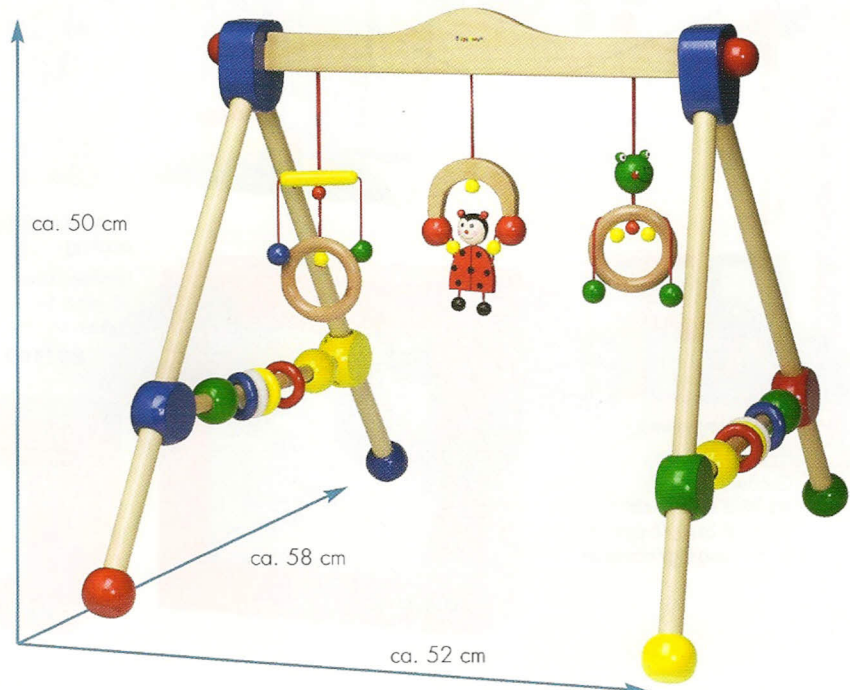

**HOLZ-MEBLATTE/  
WOODEN GROW CHART/  
METRO IN LEGNO**

**307123**

VE mit 2 Stück/2-pcs-set  
Farben ungiftig/  
non-toxid colors  
Größe/size:ca. 81x8 cm

ca. 8 cm

**307122**

VE mit 2 Stück/2-pcs-set  
Farben ungiftig/  
non-toxid colors  
Größe/size:ca. 81x8 cm

ca. 8 cm

**HOLZ-PLAYCENTER/WODDEN PLAY-CENTER/PALESTRINA IN LEGNO**

**307143**

Farben ungiftig/non-toxid colors

ca. 50 cm

ca. 58 cm

ca. 52 cm