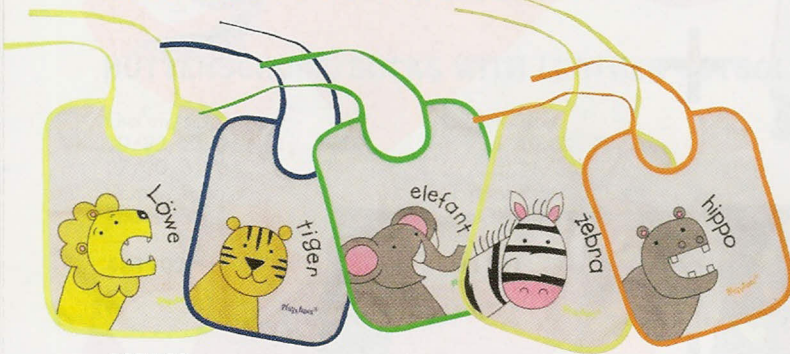

LÄTZCHEN/BIBS/BAVAGLINI: 5ER-PACK

LÄTZCHEN/BIBS/BAVAGLINI: 4ER-PACK

507145

5er Pack - Preis pro Pack/5 pcs.-set

65% CO, 35% PE, Unterlage/padding: 100% PEVA
Größe/size: ca. 25x20 cm

507142

4er Pack - Preis pro Pack/4 pcs.-set

65% CO, 35% PE, Unterlage/padding: 100% PEVA
Größe/size: ca. 28x28 cm