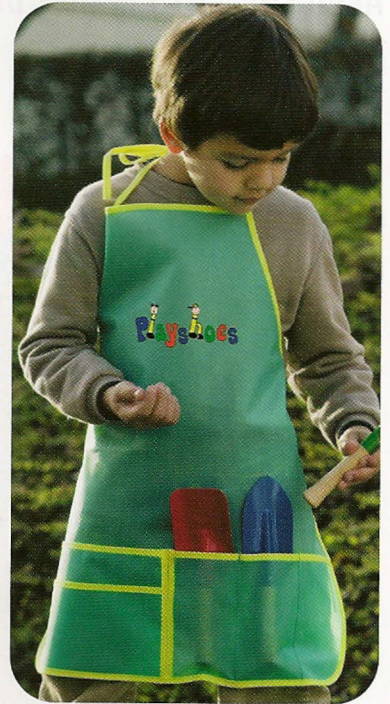

515303

Material: 100% Polyamid  
Größen/size: 92, 104, 116  
VE mit 3 Stück/3-pcs-set

515304

Schürze ohne Garten-Set/  
Apron without garden-set

Material: 100% Ethylvinylacetat  
Größen/size: M (98-104), L (116-128)  
VE mit 3 Stück/3-pcs-set