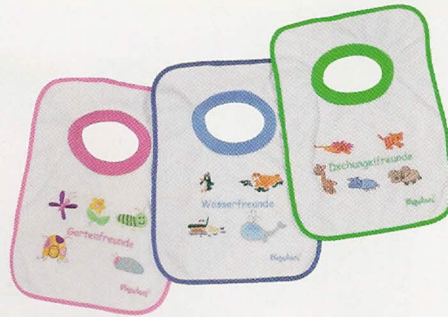

507194

VE mit 3 Stück/3-pcs-set (Preis per Stück)
65% CO, 35% PE
(Doppelfrottee/double-terry)
Größe/size: ca. 27x24 cm