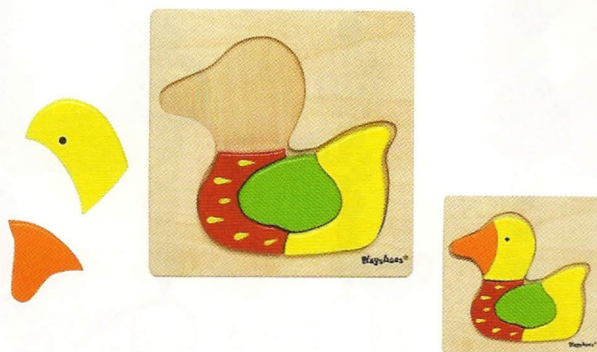

HOLZ-PUZZLE/WOODEN PUZZLE/PUZZLE IN LEGNO

380610

VE mit 3 Stück/3-pcs-set
Farben ungiftig/non-toxic colors
5 Teile/pcs
Größe/size: ca. 14x14 cm