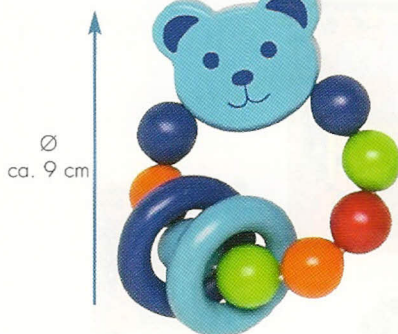

## HOLZ-GREIFLING/WOODEN TOY/GIOCATTOLI IN LEGNO

VE mit 3 Stück/3-pcs-set Farben ungiftig/non-toxid Colors

**380613**

**380614**

**380612**

**380615**

Ø  
ca. 9 cm