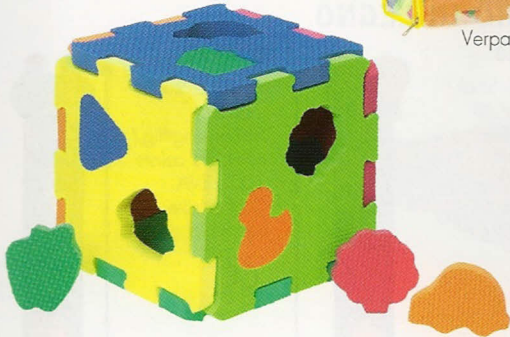

Aufbaubeispiel/  
assembling-idea

**SPIELE/GAMES/GIOCHI**

**308756**

8 Stück/8 pcs  
Größe/size: ca. 19 x 19 cm

Verpackung

**308755**

Größe/size: ca.  
17 x 17 x 17 cm

Verpackung

**308754**

Ø ca. 43 cm

Verpackung

**SCHAUMSTOFF-SPIELZEUG/EVA-FOAM-TOYS/PUZZLE-COSTRUZIONI**

**308753**

Verschluckbare Kleinteile, nicht für Kinder unter 3 Jahren!  
Not for children under 3 years due to small parts!  
25 Teile/ pcs