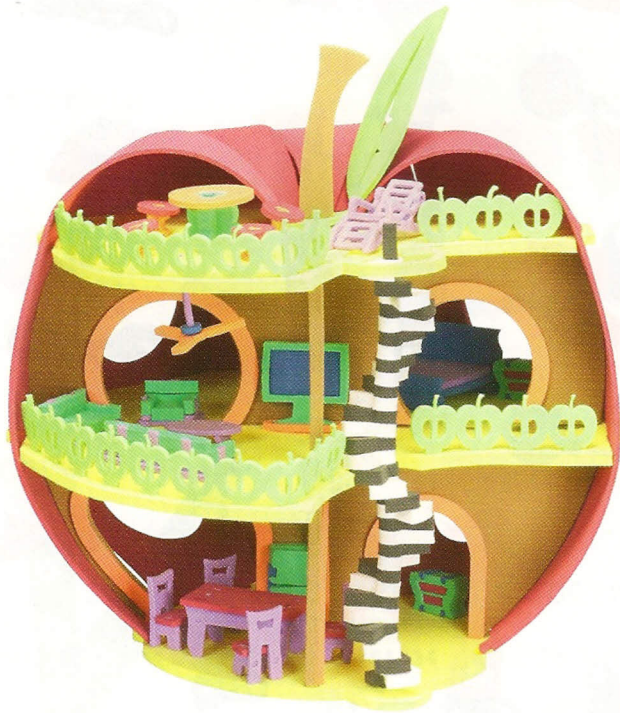

## HOLZ-GREIFLING/WOODEN TOY/GIOCATTOLI IN LEGNO

VE mit 3 Stück/3-pcs-set Farben ungiftig/non-toxid Colors

**380613**

**380614**

**380612**

**380615**

Ø  
ca. 9 cm

## SPIELE/GAMES/GIOCHI

**308759**

Aufbauanleitung auf der Verpackungsrückseite/  
assembling instruction on backside of colourbox  
156 Teile/pcs  
Größe/size: ca. 30 x 30 cm

**308758**

Aufbauanleitung auf der Verpackungsrückseite/  
assembling instruction on backside of colourbox  
103 Teile/pcs  
Größe/size: ca. 40 x 44 cm