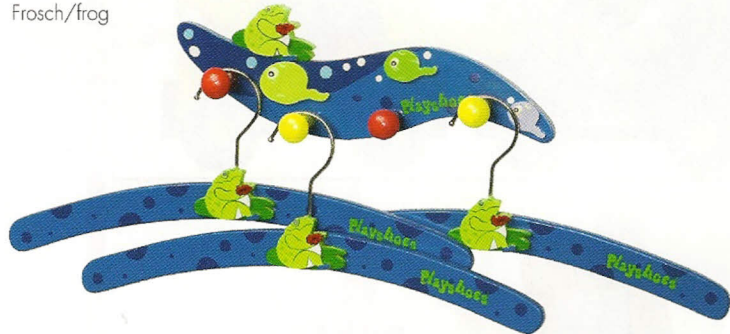

Marienkäfer/ladybird