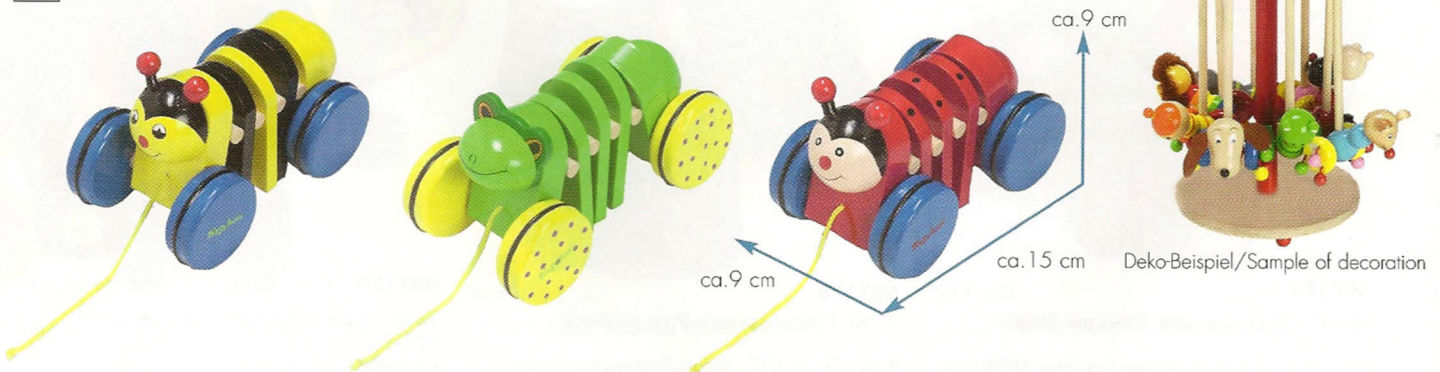

Deko-Beispiel/Sample of decoration