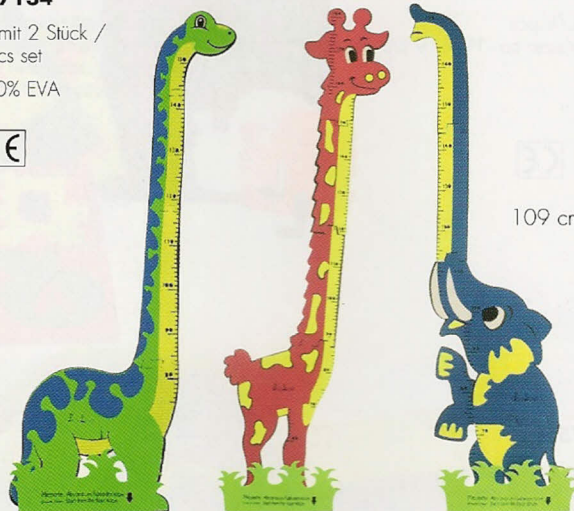

Giraffe/giraffe

Elefant/elephant

16 cm

307134

VE mit 2 Stück /
2-pcs set
100% EVA

109 cm

Dinosaurier/dinosaur