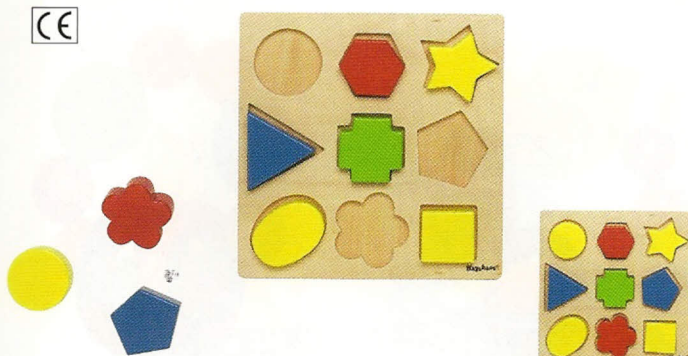

380608

VE mit 3 Stück/3-pcs-set
Farben ungiftig/non-toxic colors
9 Teile/pcs
Größe/size: ca. 20x20 cm