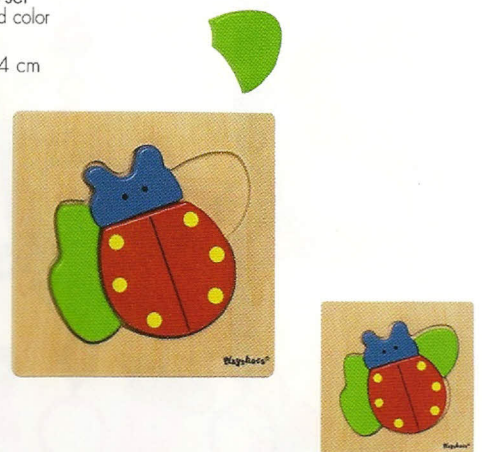

## HOLZ-PUZZLE/WOODEN PUZZLE/PUZZLE IN LEGNO

**380610**

VE mit 3 Stück/3-pcs-set  
Farben ungiftig/non-toxic colors  
5 Teile/pcs  
Größe/size: ca. 14x14 cm

**380611**

VE mit 3 Stück/3-pcs-set  
Farben ungiftig/non-toxic color  
4 Teile/pcs  
Größe/size: ca. 14x14 cm