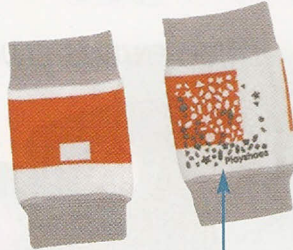

rutschhemmend/slide-restraining/antiscivolo

rutschhemmend/slide-restraining/antiscivolo