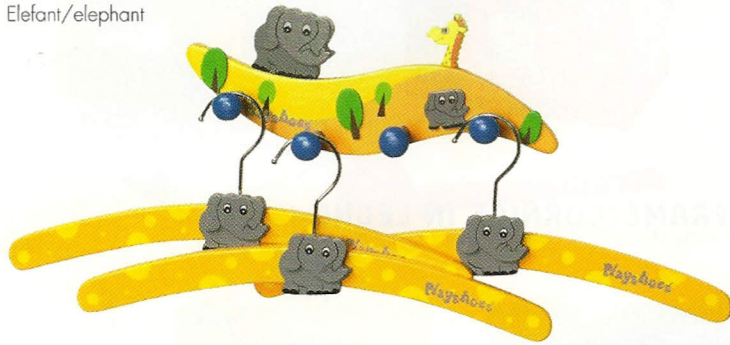

**HOLZ-GARDEROBE MIT KLEIDERBÜGEL/
WOODEN WARDROBE WITH COAT HANGER/
IL SET COMPRENDE UN APPENDINO E TRE
ATTACCAPANNI**

800200

Set mit Garderobe und 3 Kleiderbügel / set with wardrobe and 3 coat hanger
Kleiderbügellänge / coat hanger length ca. 34 cm
Farben ungiftig/non-toxid Colors

Elefant/elephant

Frosch/frog