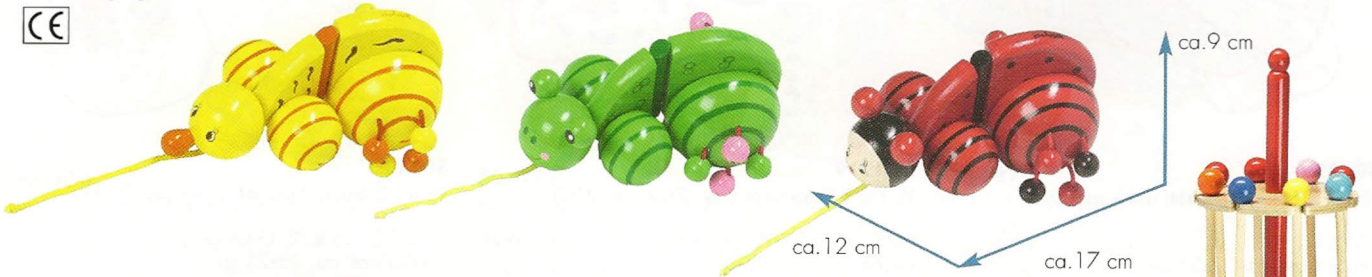

380101

VE mit 8 Stück/8-pcs-set
Farben ungiftig/non-toxid Colors
Länge/length ca. 53 cm
ohne Display/without display

380201

VE mit 3 Stück/3-pcs-set
Farben ungiftig/non-toxid Colors

380202

VE mit 3 Stück/3-pcs-set
Farben ungiftig/non-toxid Colors