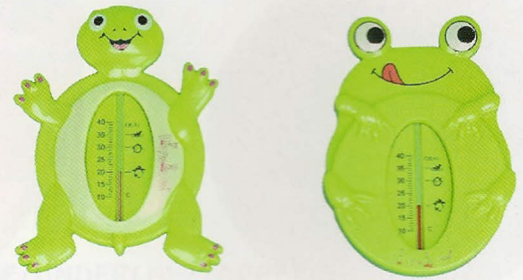

**THERMOMETER/
TERMOMETRO**

788104

VE mit 2 Stück /2-pcs set