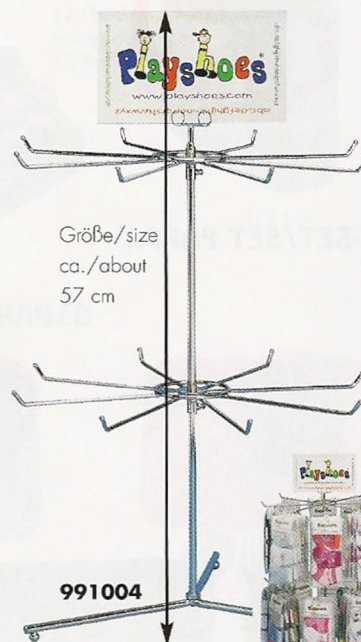

**HOLZ-DEKORATION/WOODEN
DISPLAY/DISPLAY IN LEGNO**

991003

ca. 80 cm hoch

380102

Display
Höhe/high
ca. 77 cm
Farben ungiftig/
non-toxid Colors

**METALL-DISPLAY FÜR SOCKEN ODER ANDERE ARTIKEL/
METAL-DISPLAY FOR SOCKS OR OTHER ITEMS/
ESPOSITORE METALLICO PER CALZINI O ALTRI ARTICOLI**