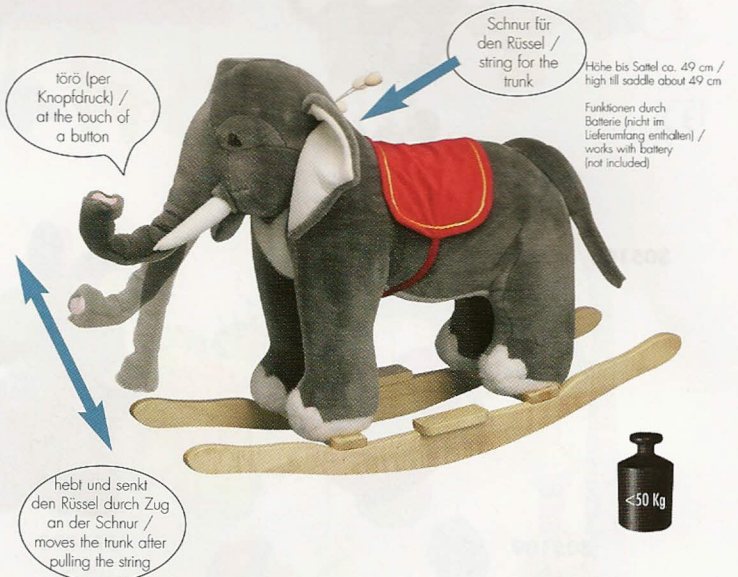

**SCHAUKELELEFANT/ROCKING ELEPHANT/
ELEFANTE A DONDOLO**

301681