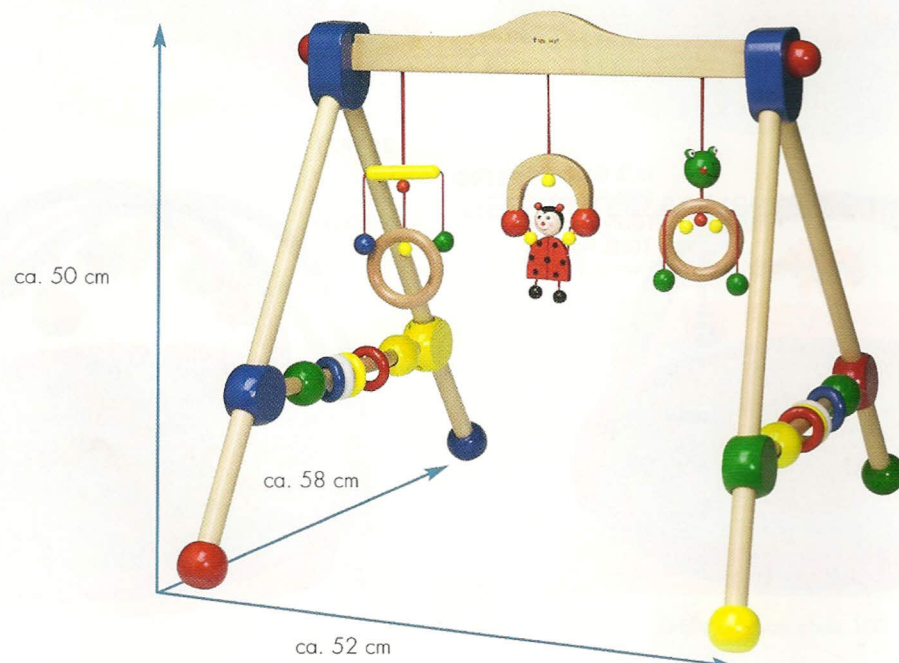

HOLZ-PLAY-CENTER/WODDEN-PLAY-CENTER/PALESTRINA IN LEGNO

307143

Farben ungiftig/non-toxic colors