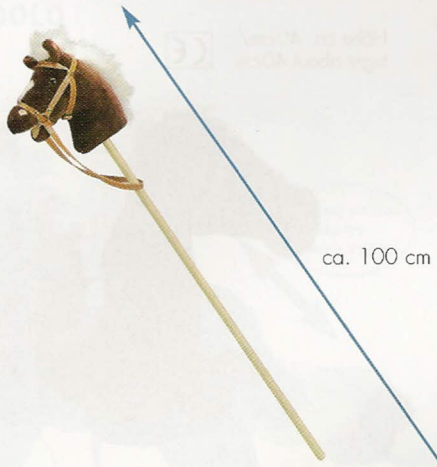

SPIELTEPPICH/PLAYCARPET/TAPPETO DA GIOCO

308650

3-dimensional

Material: 100% Polypropylen/propylene
Größe/size: ca. 100 x 150 cm
Teppiche ohne Zubehör und ohne Spielzeug/

150 cm

100 cm

308651

3-dimensional

Material: 100% Polypropylen/propylene
Größe/size: ca. 100 x 150 cm
Teppiche ohne Zubehör und ohne Spielzeug/
Carpet without accessory and without toys.

150 cm

100 cm

308652

3-dimensional

Material: 100% Polypropylen/propylene
Größe/size: ca. 100 x 150 cm
Teppiche ohne Zubehör und ohne Spielzeug/

150 cm

100 cm

308601

Material: 100% Polypropylen/propylene
Größe/size: ca. 100 x 132 cm
Teppiche ohne Zubehör und ohne Spielzeug/
Carpet without accessory and without toys.

100 cm

132 cm

STECKENPFERDE/ROCKING ANIMALS/CAVALLUCCI

301690

wiehert auf Knopfdruck/
press for neigh

Batterie erneuerbar/
battery changable

ca. 100 cm

301691

Ohne Batterie (2x AA-1R6)/without battery
wiehert auf Knopfdruck/press for neigh

ca. 90 cm

PFERDE/ROCKING ANIMALS