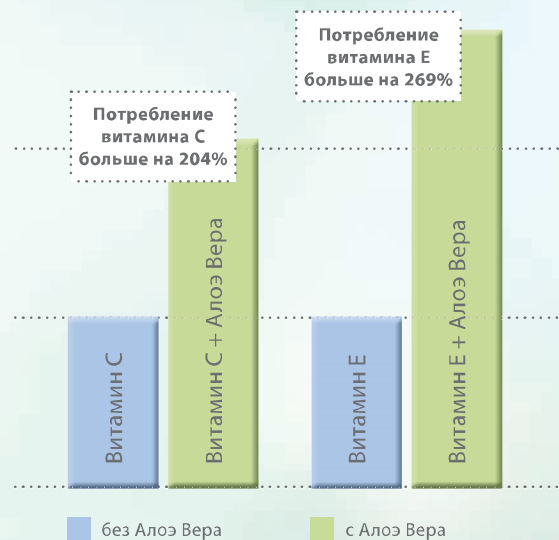

Листовой гель Алоэ Вера – источник витаминов

В ходе исследований американского ученого профессора Джо А. Винсона (ун-т Скрэнтон, штат Пенсильвания) было доказано, что чистый листовый гель Алоэ Вера может повышать биологическую усвояемость витаминов. Например, организм человека может усвоить на 204% больше витамина С в сочетании с листовым гелем Алоэ Вера. А усвоение витамина Е при этом увеличивается даже на 269%.