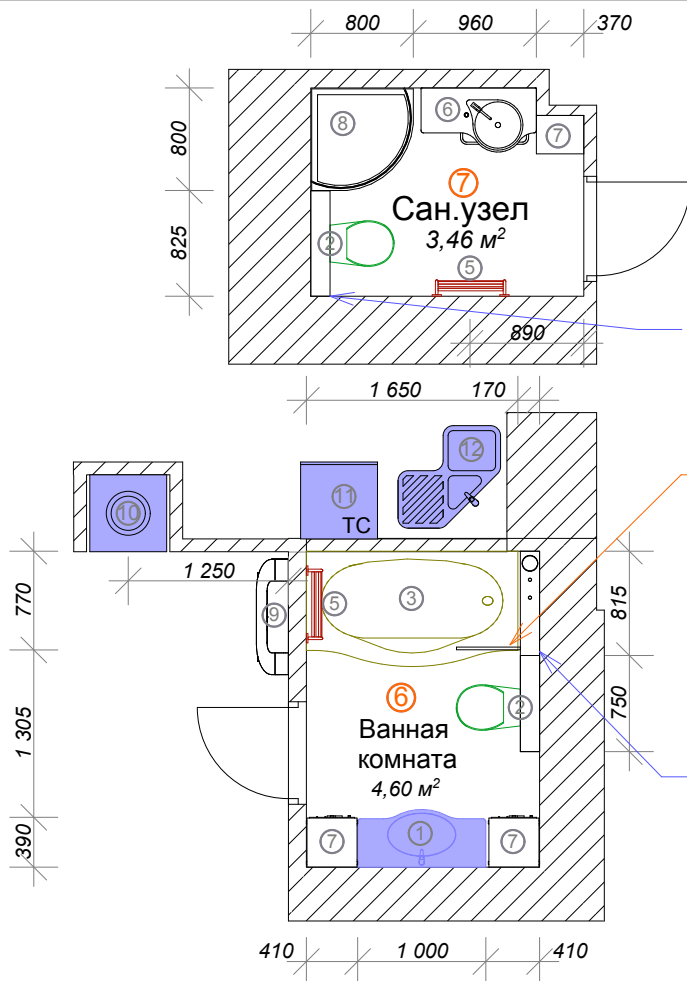

Экспликация оборудования

Канализация + стояк холодной
ВОДЫ???

Шторка по центру
борта

Канализация + стояк холодной
ВОДЫ

①	Раковина подвесная с нижним ящиком 100*50см
②	Унитаз + инсталляция
③	Ванна 160*90см
④	Шторка
⑤	Полотенцесушитель
⑥	Раковина 80- 90 *45 (50) см
⑦	Пенал
⑧	Поддон + душ шторка
⑨	Бойлер
⑩	Стиральная машина
⑪	Посудомоечная машина
⑫	Раковина в зоне кухни

* Схема точной привязки выдается в магазине после предоплаты

Должность	Лист	№док	Подпись	Дата
ГАП				
Гл. спец.				
Рук. гр.				
Проверил.				
Проектир.	Фазлиева Л.Ф.			
Проектир.	Фазлиева Л.Ф.			

Проект интерьера квартиры

План
сантехники

Стадия

Лист

Листов

РП

12