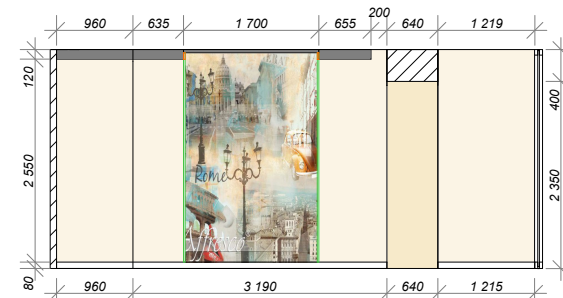

Вид 01

Вид 02

Вид 03

Вид 04

Вид 05

Вид 06

Ведомость отделочных материалов стен (спальня)

№	Обозн.	Наименование	кол - во	ед.изм.	%	кол - во
1		Молдинг - Европласт (1.51.343)-12*75*2000 мм				
2		Молдинг - Европласт (1.51.321) - 8*19*2000 мм				
3		Краска декоративная более темная или обои	3	м2	10	3,3
4		Краска декоративная светлая или обои	32	м2	10	34,2
5		Фреска или фотопечать	4,4	м2		4,4
6		Краска для шкафа (колерованная) или обои	9	м2		

Должность	Лист	№док	Подпись	Дата	Проект интерьера квартиры									
ГАП					<p style="text-align: center;">Вид (1-6) спальня</p> <table border="1" style="width: 100%;"> <tr> <td>Стадия</td> <td>Лист</td> <td>Листов</td> </tr> <tr> <td>РП</td> <td>15</td> <td></td> </tr> </table>				Стадия	Лист	Листов	РП	15	
Стадия	Лист	Листов												
РП	15													
Гл. спец.														
Рук. гр.														
Проверил.														
Проектир.	Фазлиева Л.Ф.													
Проектир.	Фазлиева Л.Ф.													