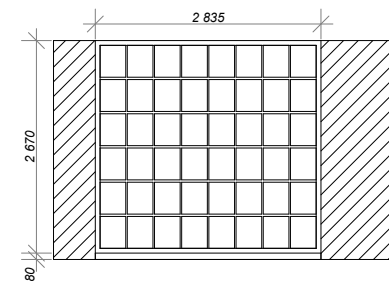

Вид 01

Вид 02

Вид 03

Вид 04

Вид 05

Вид 06

Ведомость отделочных материалов стен (спальня)

№	Обозн.	Наименование	кол - во	ед.изм.	%	кол - во
1		Молдинг - Европласт (1.51.343)-12*75*2000 мм				
2		Молдинг - Европласт (1.51.321) - 8*19*2000 мм				
3		Краска декоративная более темная или обои	3	м2	10	3,3
4		Краска декоративная светлая или обои	32	м2	10	34,2
5		Фреска или фотопечать	4,4	м2		4,4
6		Краска для шкафа (колерованная) или обои	9	м2		

Должность	Лист	№док	Подпись	Дата	Проект интерьера квартиры									
ГАП					<p style="text-align: center;">Вид (1-6) спальня</p> <table border="1" style="width: 100%;"> <tr> <td>Стадия</td> <td>Лист</td> <td>Листов</td> </tr> <tr> <td>РП</td> <td>15</td> <td></td> </tr> </table>				Стадия	Лист	Листов	РП	15	
Стадия	Лист	Листов												
РП	15													
Гл. спец.														
Рук. гр.														
Проверил.														
Проектир.	Фазлиева Л.Ф.													
Проектир.	Фазлиева Л.Ф.													