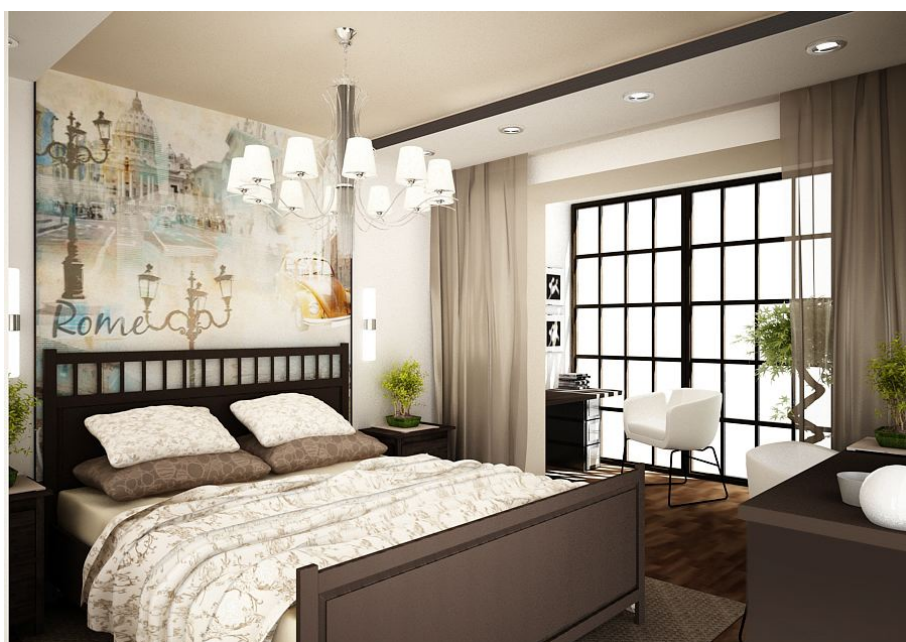

Вид 01

Вид 02

Вид 03

Вид 04

Вид 05

Вид 06

Ведомость отделочных материалов стен (спальня)

№	Обозн.	Наименование	кол - во	ед.изм.	%	кол - во
1		Молдинг - Европласт (1.51.343)-12*75*2000 мм				
2		Молдинг - Европласт (1.51.321) - 8*19*2000 мм				
3		Краска декоративная более темная или обои	3	м2	10	3,3
4		Краска декоративная светлая или обои	32	м2	10	34,2
5		Фреска или фотопечать	4,4	м2		4,4
6		Краска для шкафа (колерованная) или обои	9	м2		