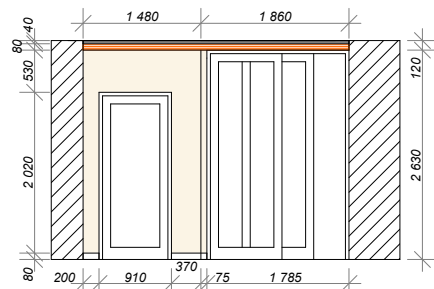

Вид 01

Вид 02

Вид 03

Вид 04

Вид 05

Вид 06

Ведомость отделочных материалов стен (спальня)

№	Обозн.	Наименование	кол - во	ед.изм.	%	кол - во
1		Молдинг - Европласт (1.51.343)-12*75*2000 мм				
2		Молдинг - Европласт (1.51.321) - 8*19*2000 мм				
3		Краска декоративная более темная или обои	3	м2	10	3,3
4		Краска декоративная светлая или обои	32	м2	10	34,2
5		Фреска или фотопечать	4,4	м2		4,4
6		Краска для шкафа (колерованная) или обои	9	м2		

Должность	Лист	№док	Подпись	Дата	Проект интерьера квартиры									
ГАП					<p style="text-align: center;">Вид (1-6) спальня</p> <table border="1" style="width: 100%;"> <tr> <td>Стадия</td> <td>Лист</td> <td>Листов</td> </tr> <tr> <td>РП</td> <td>15</td> <td></td> </tr> </table>				Стадия	Лист	Листов	РП	15	
Стадия	Лист	Листов												
РП	15													
Гл. спец.														
Рук. гр.														
Проверил.														
Проектир.	Фазлиева Л.Ф.													
Проектир.	Фазлиева Л.Ф.													