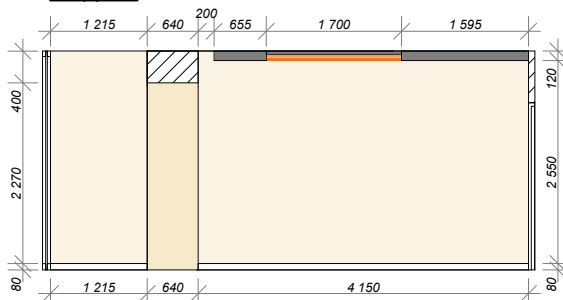

Вид 01

Вид 02

Вид 03

Вид 04

Вид 05

Вид 06

Ведомость отделочных материалов стен (спальня)

№	Обозн.	Наименование	кол - во	ед.изм.	%	кол - во
1		Молдинг - Европласт (1.51.343)-12*75*2000 мм				
2		Молдинг - Европласт (1.51.321) - 8*19*2000 мм				
3		Краска декоративная более темная или обои	3	м2	10	3,3
4		Краска декоративная светлая или обои	32	м2	10	34,2
5		Фреска или фотопечать	4,4	м2		4,4
6		Краска для шкафа (колерованная) или обои	9	м2		

Должность	Лист	№док	Подпись	Дата	Проект интерьера квартиры									
ГАП					<p style="text-align: center;">Вид (1-6) спальня</p> <table border="1" style="width: 100%;"> <tr> <td>Стадия</td> <td>Лист</td> <td>Листов</td> </tr> <tr> <td>РП</td> <td>15</td> <td></td> </tr> </table>				Стадия	Лист	Листов	РП	15	
Стадия	Лист	Листов												
РП	15													
Гл. спец.														
Рук. гр.														
Проверил.														
Проектир.	Фазлиева Л.Ф.													
Проектир.	Фазлиева Л.Ф.													