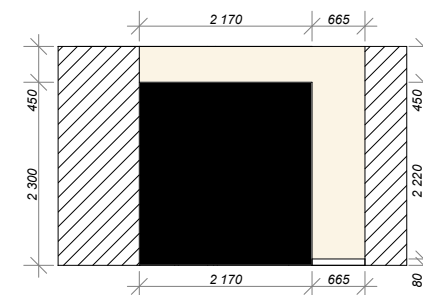

Вид 01

Вид 02

Вид 03

Вид 04

Вид 05

Вид 06

Ведомость отделочных материалов стен (спальня)

№	Обозн.	Наименование	кол - во	ед.изм.	%	кол - во
1		Молдинг - Европласт (1.51.343)-12*75*2000 мм				
2		Молдинг - Европласт (1.51.321) - 8*19*2000 мм				
3		Краска декоративная более темная или обои	3	м2	10	3,3
4		Краска декоративная светлая или обои	32	м2	10	34,2
5		Фреска или фотопечать	4,4	м2		4,4
6		Краска для шкафа (колерованная) или обои	9	м2		

Должность	Лист	№док	Подпись	Дата	Проект интерьера квартиры									
ГАП					<p style="text-align: center;">Вид (1-6) спальня</p> <table border="1" style="width: 100%;"> <tr> <td>Стадия</td> <td>Лист</td> <td>Листов</td> </tr> <tr> <td>РП</td> <td>15</td> <td></td> </tr> </table>				Стадия	Лист	Листов	РП	15	
Стадия	Лист	Листов												
РП	15													
Гл. спец.														
Рук. гр.														
Проверил.														
Проектир.	Фазлиева Л.Ф.													
Проектир.	Фазлиева Л.Ф.													