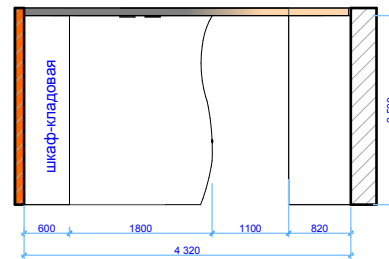

# Кухня

Духовка Siemens hB431540e  
 мощность - 3500Вт

К-01

К-03

К-02

К-04