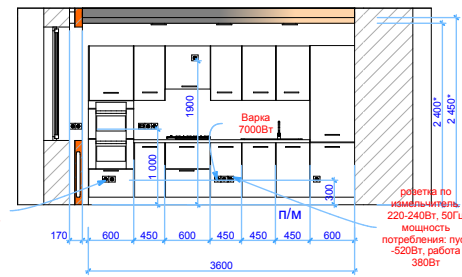

# Кухня

Духовка Siemens hB431540e  
 мощность - 3500Вт

К-01

К-03

К-02

К-04