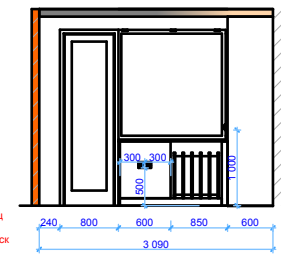

# Кухня

Духовка Siemens hB431540e  
 мощность - 3500Вт

К-01

К-03

К-02

К-04