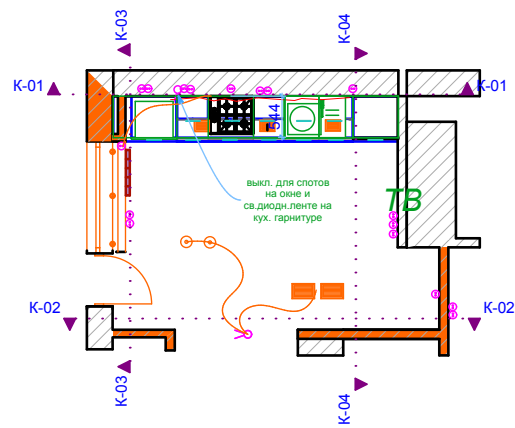

# Кухня

Духовка Siemens hB431540e  
 мощность - 3500Вт

К-01

К-03

К-02

К-04