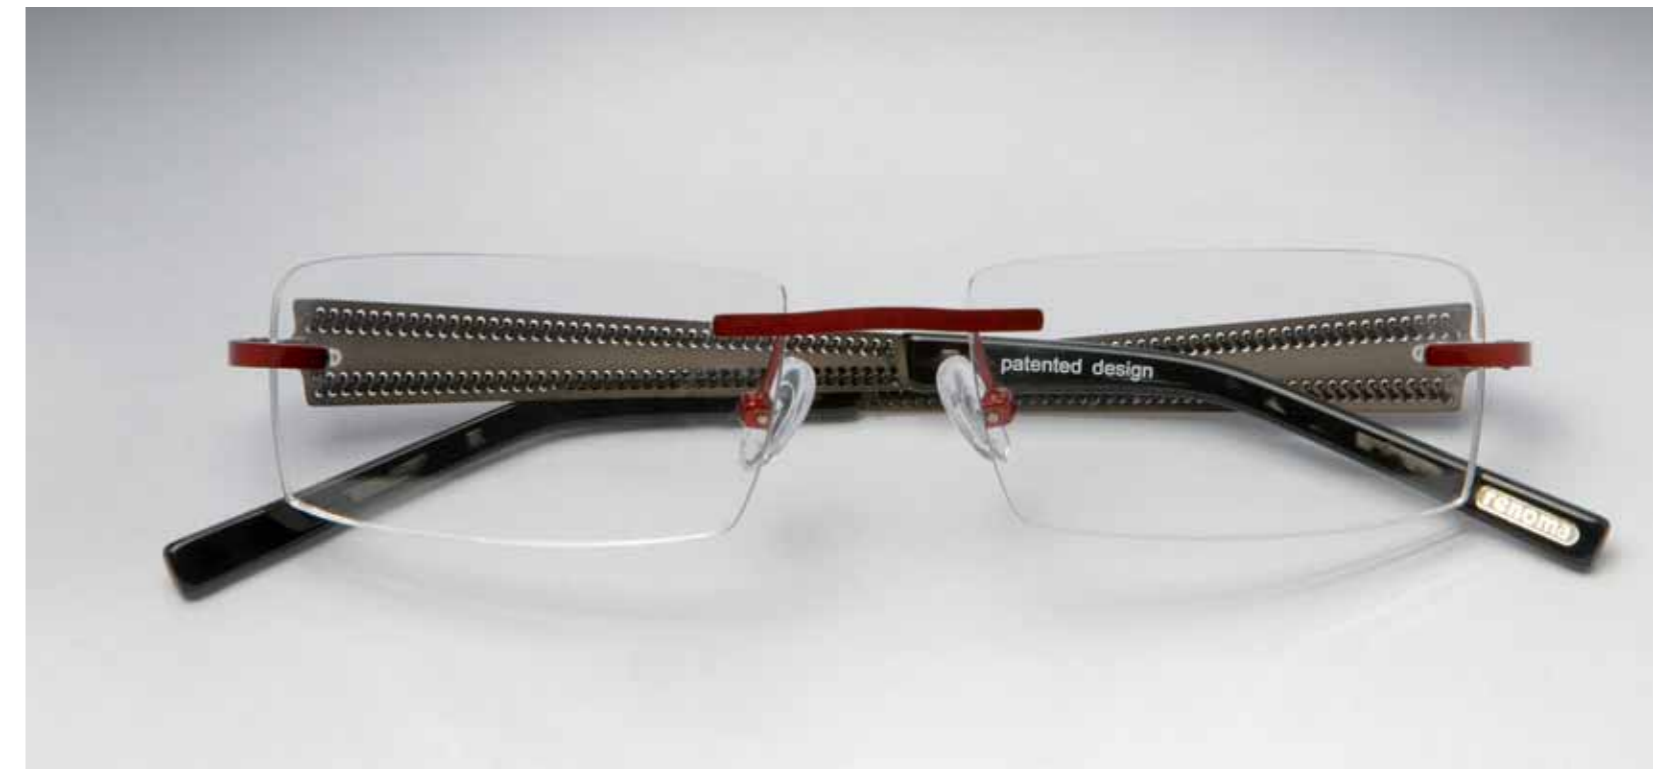

R1007 2210 MARINE / IVOIRE • DARK BLUE / IVORY

R1007 3510 ROUGE / GUN • RED / GREY GUN

R1007 9290 MARRON / CAMEL • BROWN / CAMEL

SIZE 54□18 ◆31 LENGTH 137 R1007

R1008 0030 NOIR / ROUGE • BLACK / RED

R1008 1322 ARGENT MAT / BLEU • MATT SILVER / BLUE