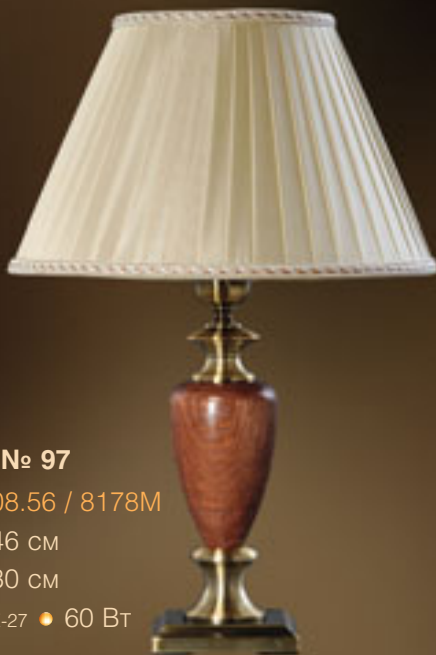

33-08.56 / 13378

H 54 CM

Ø 33 CM

💡 E-27 ● 60 Вт

● № 94  
24-50 / 14378  
H 170 CM  
Ø 50 CM  
💡 E-27 ● 100 Вт

● № 95  
24-30 / 13378  
H 60 CM  
Ø 30 CM  
💡 E-27 ● 60 Вт

● № 96  
50-08.56 / 14478  
H 155 см  
Ø 50 см  
💡 E-27 ● 100 Вт