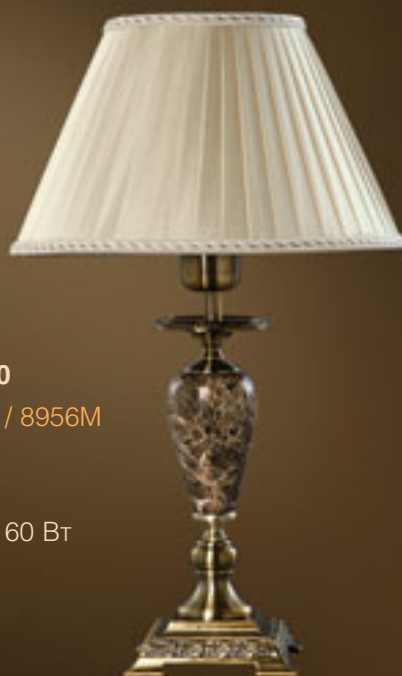

💡 E-14 ● 40 Вт

● № 9

50-08.56 / 14456

H 155 CM

Ø 50 CM

💡 E-27 ● 100 Вт

● № 10

26-08.56 / 8956M