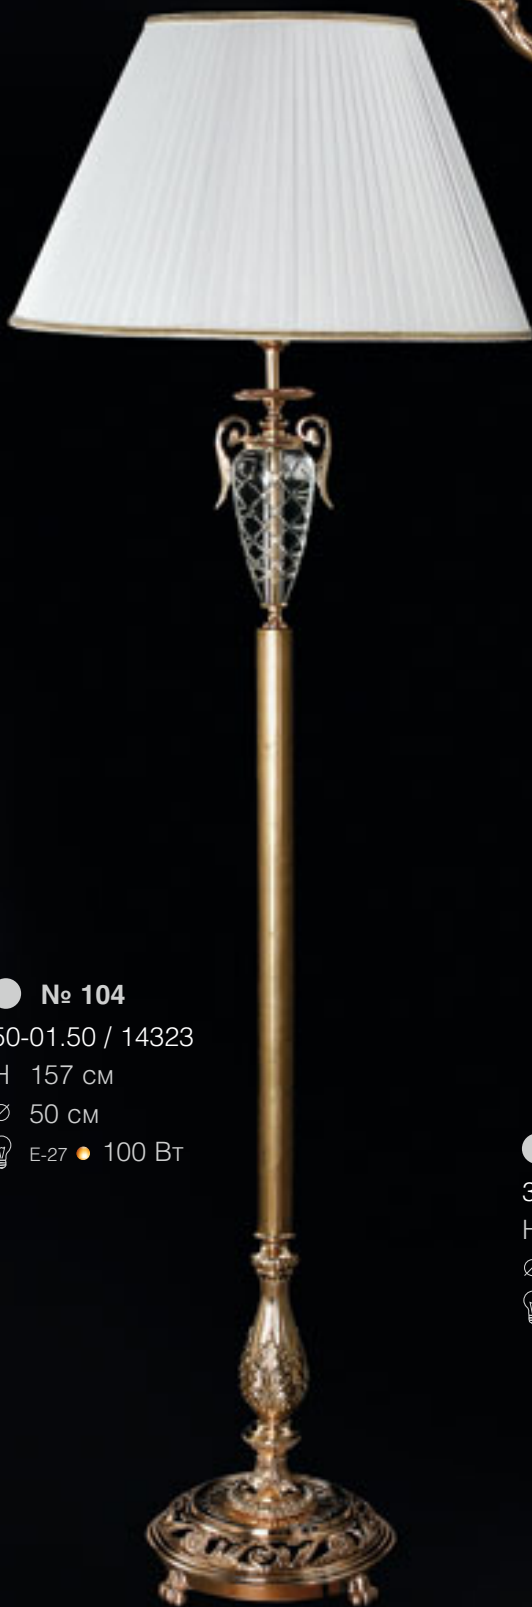

● № 97  
29-08.56 / 8178M  
H 46 см  
Ø 30 см  
💡 E-27 ● 60 Вт

● № 98  
26-08.56 / 8978M  
H 43 см  
Ø 26 см  
💡 E-27 ● 60 Вт

● № 99  
24-25 / 8178M  
H 51 CM  
Ø 25 CM  
💡 E-27 ● 60 Вт

● № 100  
24-20 / 8978M  
H 47 CM  
Ø 22 CM  
💡 E-27 ● 60 Вт

● № 101  
24-50 / 14478  
H 166 CM  
Ø 50 CM  
💡 E-27 ● 100 Вт

● № 102

6\*14-01.50 / 06123/6A

H<sub>min</sub> 69 CM

Ø 88 CM

💡 E-14 ●●●●●● 40 Вт

● № 103

14-01.50 / 1250/1A

H 32 CM

B 23 CM

💡 E-14 ● 40 Вт

● № 104

50-01.50 / 14323

H 157 CM

Ø 50 CM

💡 E-27 ● 100 Вт