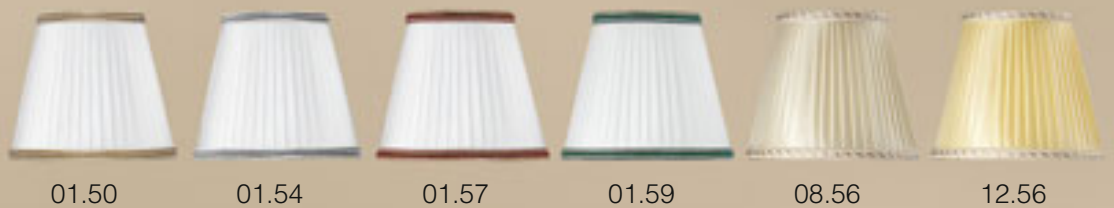

**XX-XXXX**  
 — тип и цвет материала  
 — большой диаметр

Размеры абажуров, см

Арт.	14	16	20	26	29	30	33	36	38	40	43	44	45	49	50	52	53	34	22
D	14	16	21	26	30	30	33	36	38	40	43	44	45	49	50	52	53	33	23
d	9	10	10	13	15	10	16	12	19	20	14	32	14	16	25	30	19	22	16
h	12	13	12	15	17	16	19	19	22	23	23	20	24	26	29	25	28	43	22

Условное обозначение абажура в документации:

**XX-XXX**  
 — тип и цвет материала  
 — большой диаметр

Размеры абажуров, см

Арт.	150	160	180	250	370	450	460	520
D	15	16	18	25	37	45	46	52
h	9	18	12,5	12	18	22	28,5	22

Обозначение типа и цвета материала

Плиссе из текстильной ленты

Мороза

Хлопок

Эрмитаж

Металлик

Понже

Паутинка