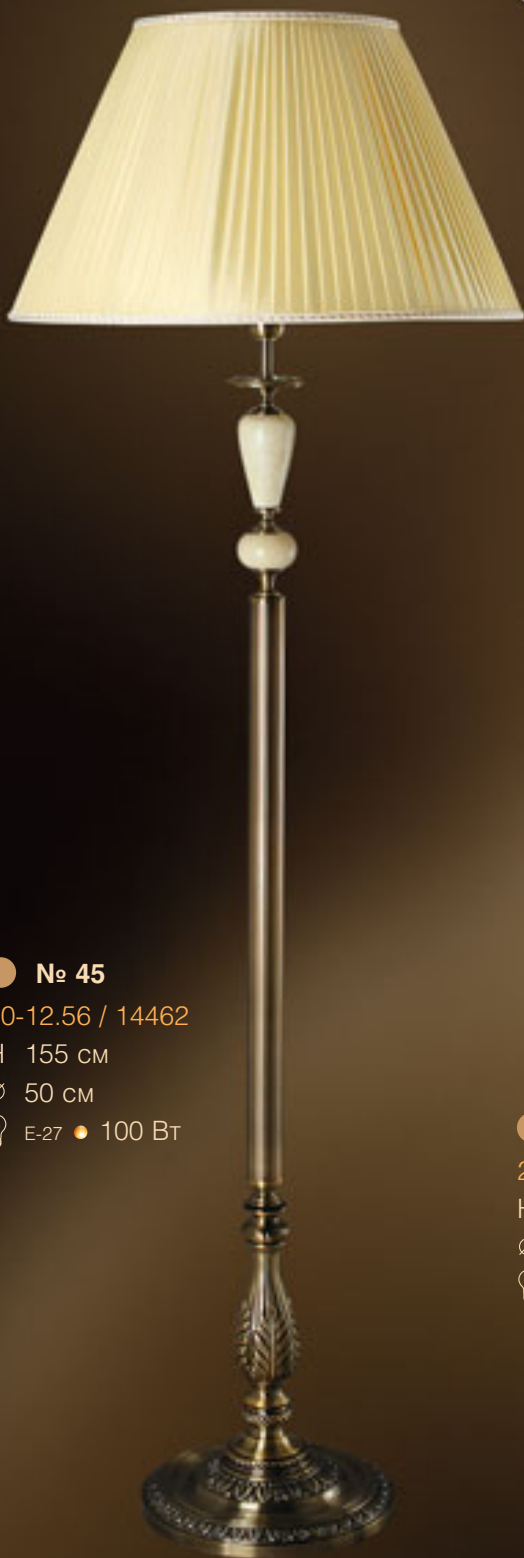

50-12.56 / 14362

H 160 CM

∅ 50 CM

💡 E-27 ● 100 Вт

● № 40

33-12.56 / 13362

H 54 CM

∅ 33 CM

💡 E-27 ● 60 Вт

● № 41  
24-30K / 13362  
H 60 CM  
Ø 30 CM  
💡 E-27 ● 60 BT

● № 42  
24-50K / 14362  
H 170 CM  
Ø 50 CM  
💡 E-27 ● 100 BT

● № 43

5\*14-12.56 / 18062/5A

H<sub>min</sub> 60 CM

Ø 82 CM

💡 E-14 ●●●●● 40 Вт