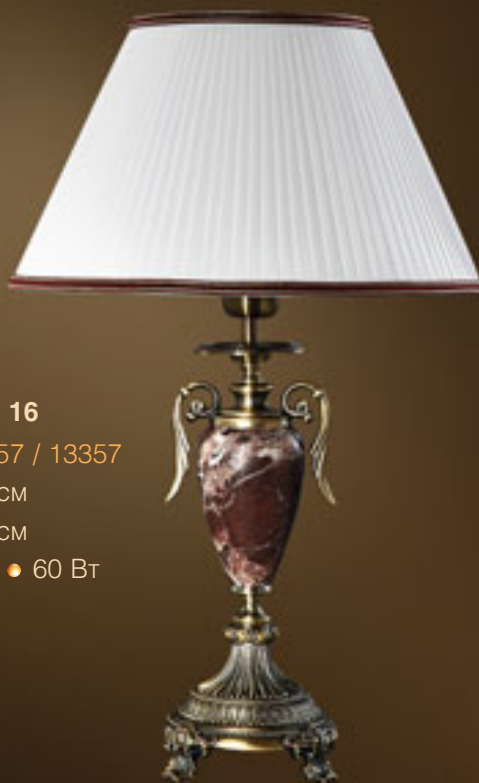

● № 16

33-01.57 / 13357

H 54 CM

Ø 33 CM

💡 E-27 ● 60 Вт