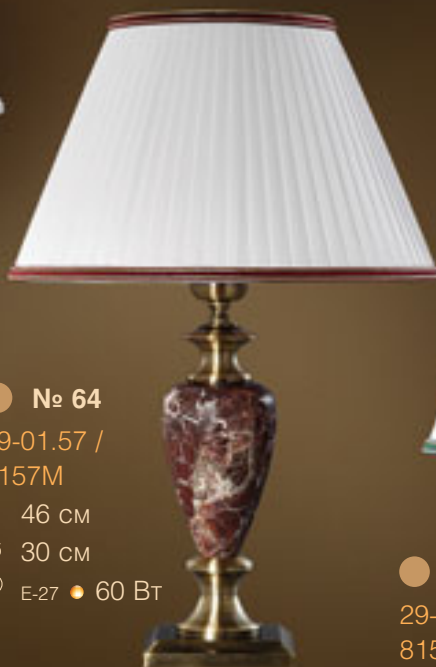

H 43 см

Ø 26 см

💡 E-27 ● 60 Вт

● № 59  
24-20КБ / 8961М  
H 47 CM  
Ø 22 CM  
💡 E-27 ● 60 BT

● № 60  
24-50КБ / 14461  
H 166 CM  
Ø 50 CM  
💡 E-27 ● 100 BT

● № 61  
29-12.56 /  
8162M  
H 46 CM  
Ø 30 CM  
💡 E-27 ● 60 BT

● № 62  
29-12.56 /  
8161M  
H 46 CM  
Ø 30 CM  
💡 E-27 ● 60 BT

● № 63  
29-08.56 /  
8156M  
H 46 CM  
Ø 30 CM  
💡 E-27 ● 60 BT

● № 64  
29-01.57 /  
8157M  
H 46 CM  
Ø 30 CM  
💡 E-27 ● 60 BT

● № 65  
29-01.59 /  
8159M  
H 46 CM  
Ø 30 CM  
💡 E-27 ● 60 BT