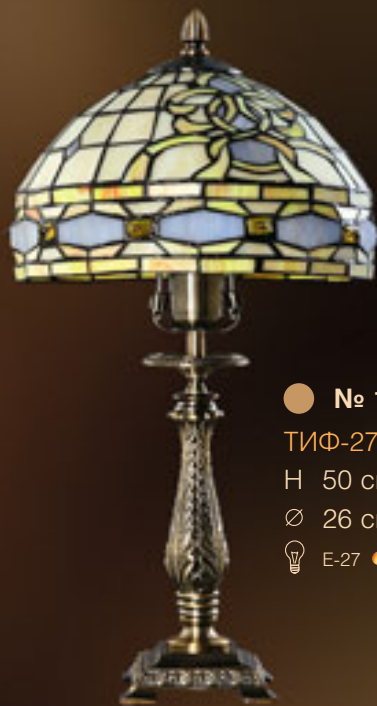

● № 148  
ТИФ-440 / 13155  
H 81 см  
Ø 46 см  
💡 E-14 ●●●● 40 Вт

● № 149

ТИФ-200

Н 14 см

В 13 см

💡 E-27 ● 60 Вт

● № 151

ТИФ-270 / 13255М