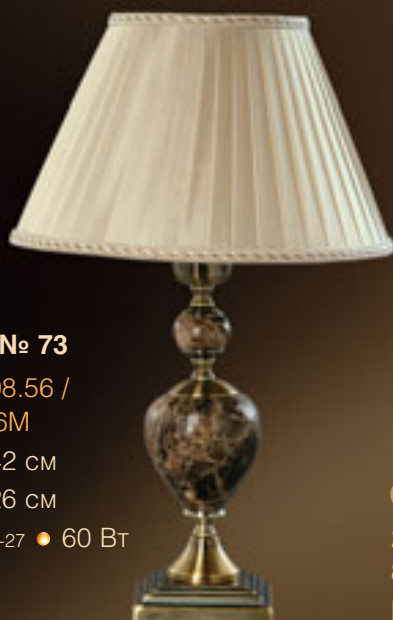

💡 E-27 ● 60 Вт

● № 71  
26-12.56 /  
8062M  
H 42 CM  
Ø 26 CM  
💡 E-27 ● 60 BT

● № 72  
26-12.56 /  
8061M  
H 42 CM  
Ø 26 CM  
💡 E-27 ● 60 BT

● № 73  
26-08.56 /  
8056M  
H 42 CM  
Ø 26 CM  
💡 E-27 ● 60 BT

● № 74  
26-01.57 /  
8057M  
H 42 CM  
Ø 26 CM  
💡 E-27 ● 60 BT

● № 75  
26-01.59 /  
8059M  
H 42 CM  
Ø 26 CM  
💡 E-27 ● 60 BT

● № 76  
24-20K /  
8062M  
H 45 CM  
Ø 22 CM  
💡 E-27 ● 60 BT

● № 77  
24-20KB /  
8061M  
H 45 CM  
Ø 22 CM  
💡 E-27 ● 60 BT