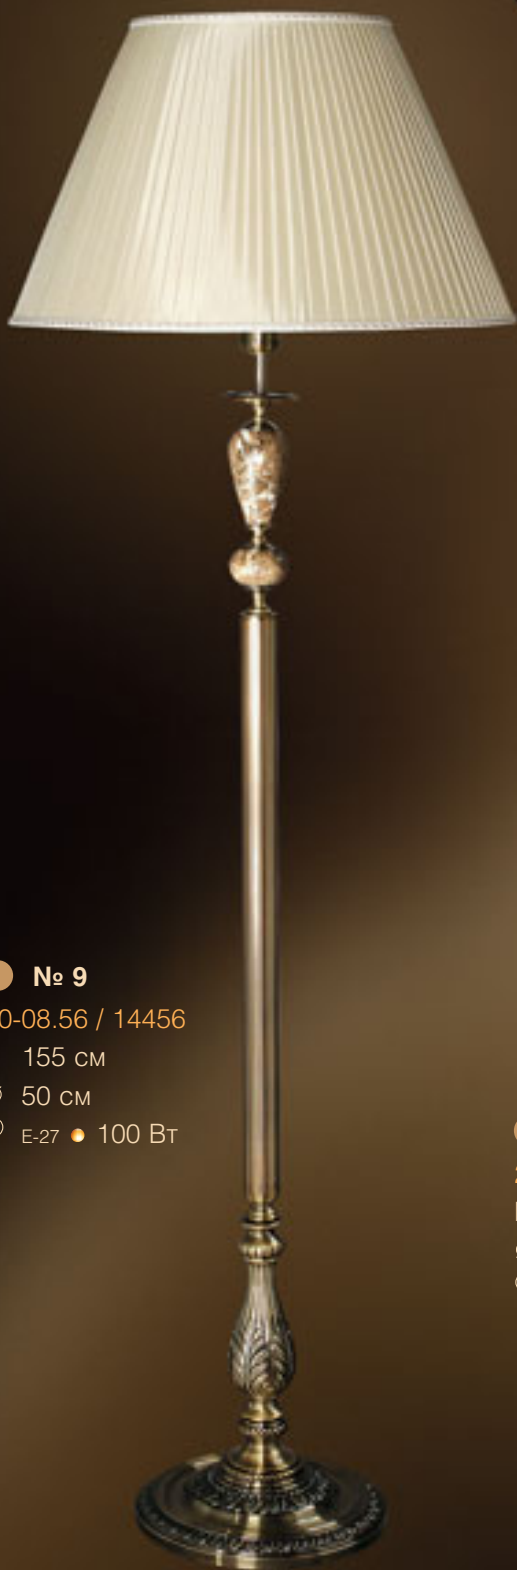

H 32 CM

B 23 CM

💡 E-14 ● 40 Вт

● № 3

50-08.56 / 14356

H 160 CM

Ø 50 CM

💡 E-27 ● 100 Вт

● № 4

33-08.56 / 13356

H 54 CM

Ø 33 CM

💡 E-27 ● 60 Вт

● № 5  
24-30K / 13356  
H 60 CM  
Ø 30 CM  
💡 E-27 ● 60 BT

● № 6  
24-50K / 14356  
H 170 CM  
Ø 50 CM  
💡 E-27 ● 100 BT

● № 7

5\*14-08.56 / 18056/5A

H<sub>min</sub> 60 CM

Ø 82 CM

💡 E-14 ●●●●● 40 Вт

● № 8

14-08.56 / 18055/1A

H 35 CM

B 25 CM

💡 E-14 ● 40 Вт

● № 9

50-08.56 / 14456

H 155 CM

Ø 50 CM

💡 E-27 ● 100 Вт

● № 10

26-08.56 / 8956M