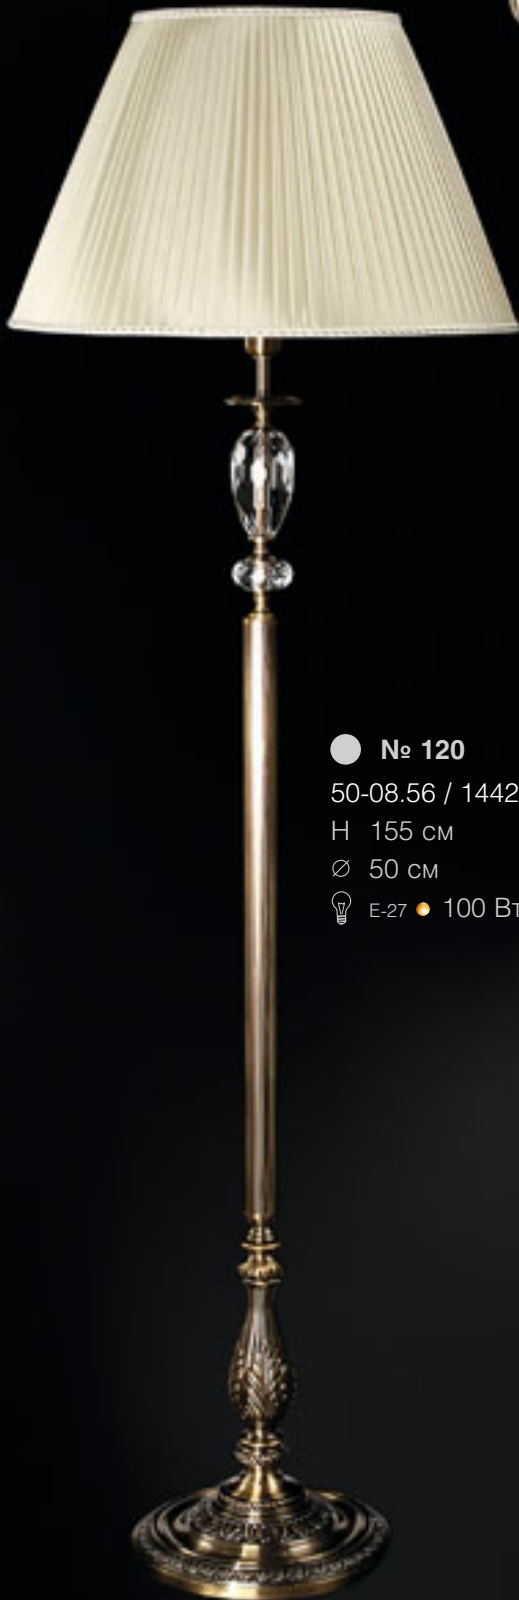

💡 E-27 ● 60 Вт

● № 118

5\*14-08.56 / 18023Б/5А

H<sub>min</sub> 60 CM

∅ 82 CM

💡 E-14 ●●●●● 40 Вт

● № 119

14-08.50 / 18055/1А