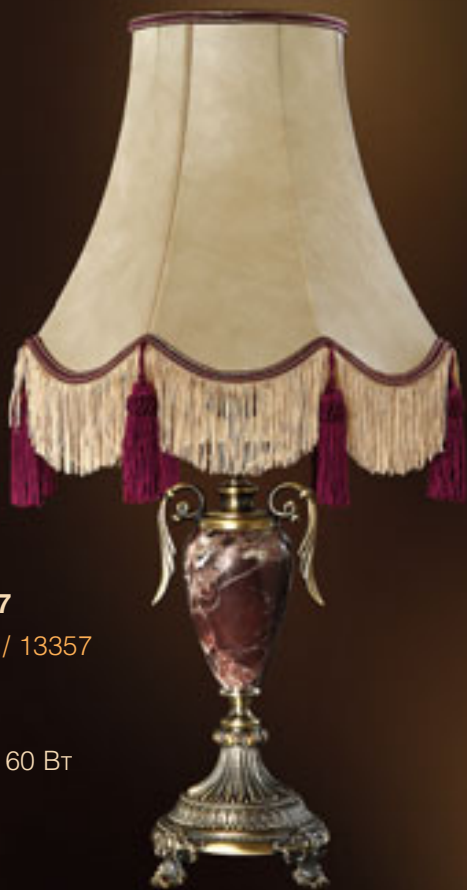

● № 18
24-50КБ / 14357
H 170 CM
Ø 50 CM
💡 E-27 ● 100 BT

● № 17
24-30КБ / 13357
H 60 CM
Ø 30 CM
💡 E-27 ● 60 BT