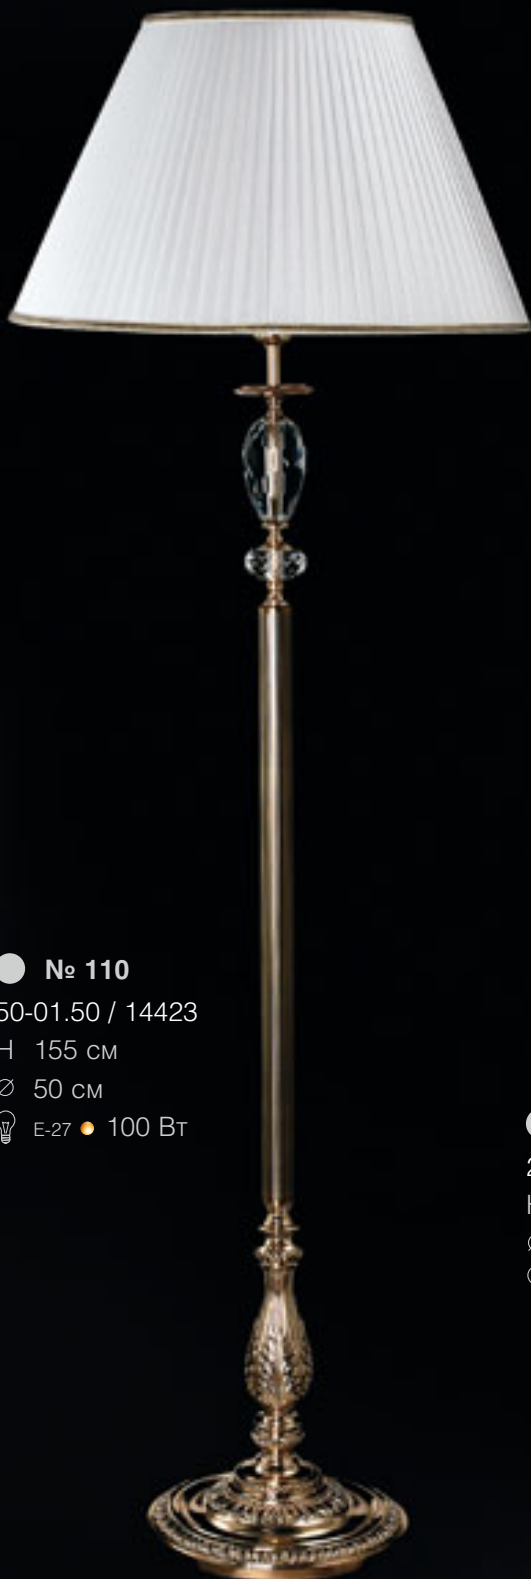

● № 108

5*14-01.50 / 18023/5A

H_{min} 60 CM

Ø 82 CM

💡 E-14 ●●●●● 40 Вт