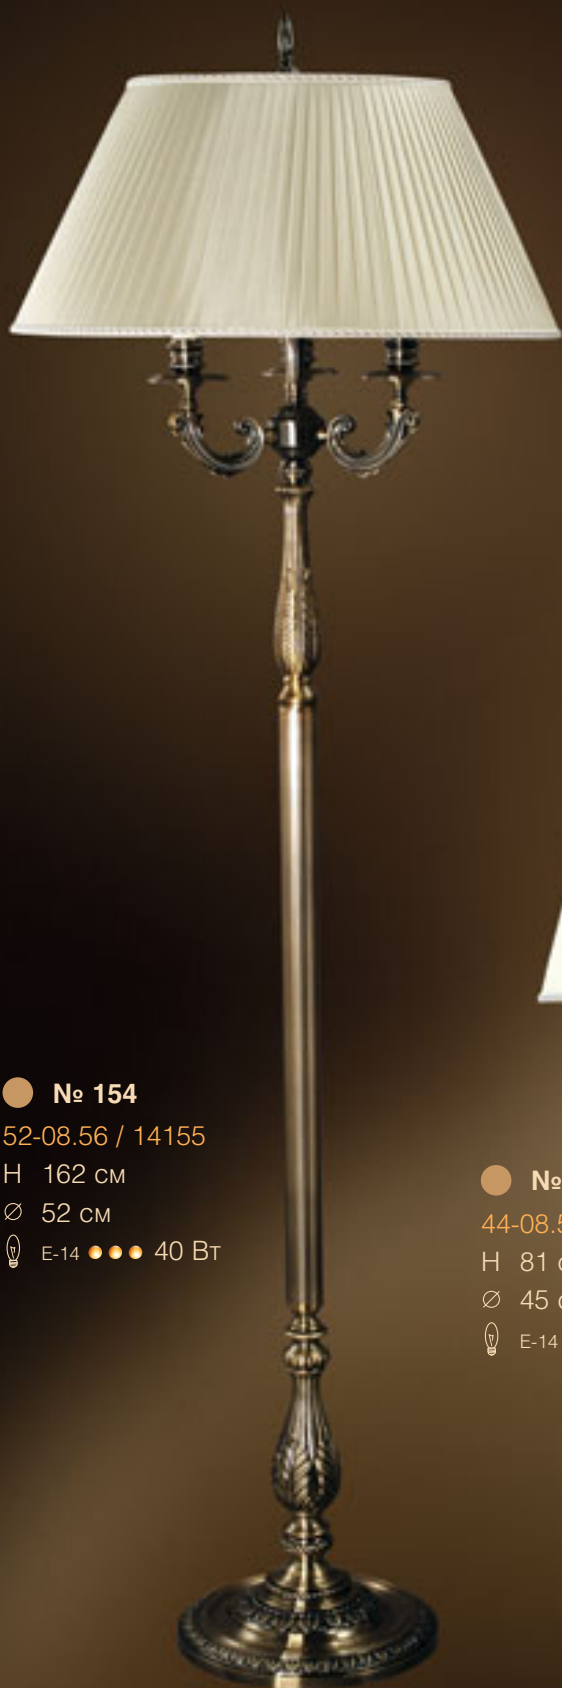

● № 155
44-08.56 / 13155
H 81 см
∅ 45 см
💡 E-14 ●●●● 40 Вт

● № 154
52-08.56 / 14155
H 162 см
∅ 52 см
💡 E-14 ●●●● 40 Вт