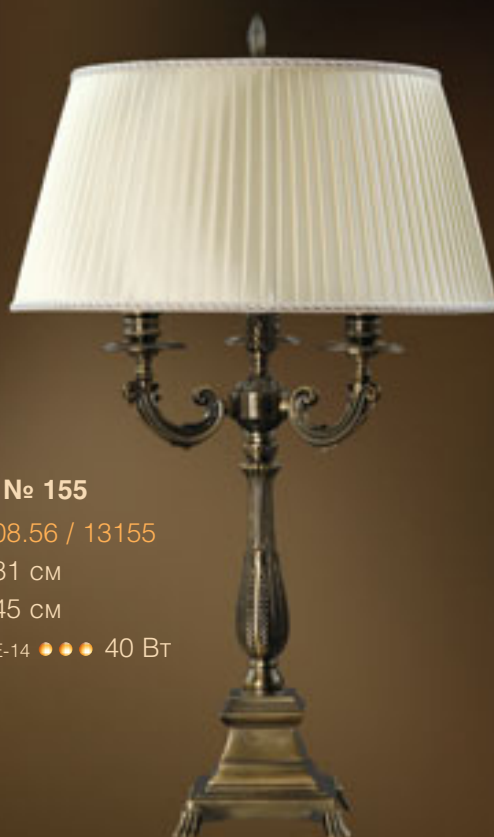

● № 152

ТИФ-440 / 14255

Н 158 см

∅ 46 см

💡 E-27 ● 100 Вт

● № 154  
52-08.56 / 14155  
H 162 см  
∅ 52 см  
💡 E-14 ●●●● 40 Вт

● № 153  
52-08.56 / 16155/3  
H<sub>min</sub> 53 см  
∅ 52 см  
💡 E-14 ●●●● 40 Вт

H 53 CM

∅ 30 CM

💡 E-27 ● 60 BT

● № 158

26-.08.56 /  
13255MA

H 43 CM

∅ 26 CM

💡 E-27 ● 60 BT