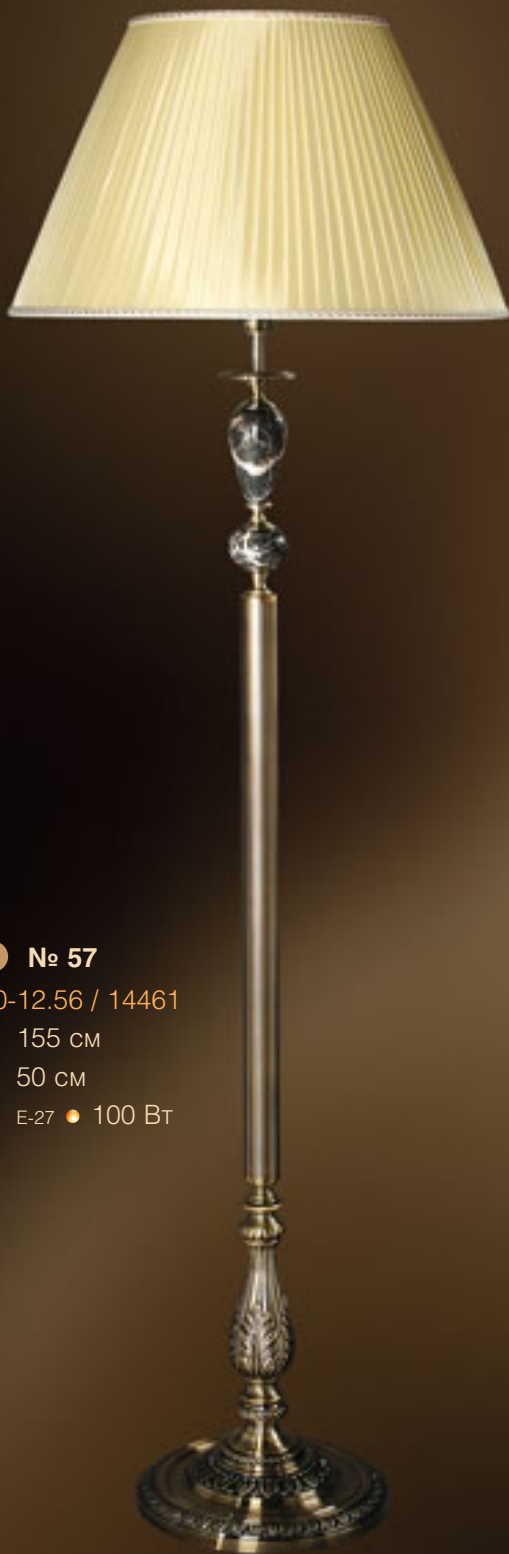

● № 55

5*14-12.56 / 18061/5A

H_{min} 60 см

Ø 82 см

💡 E-14 ●●●●● 40 Вт