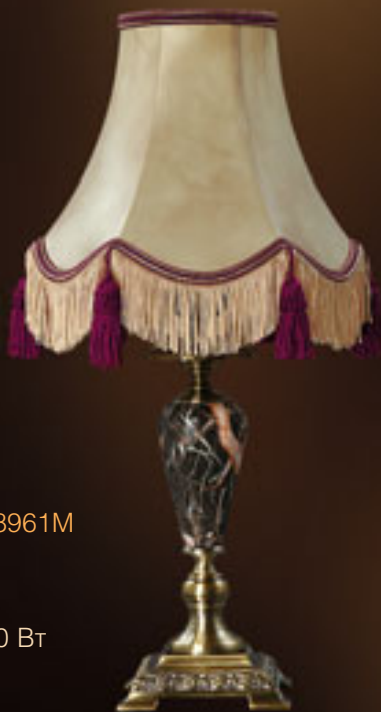

● № 59
24-20КБ / 8961М
H 47 CM
Ø 22 CM
💡 E-27 ● 60 BT