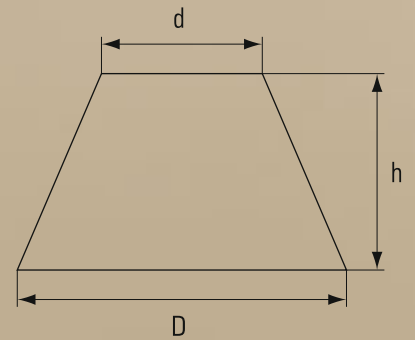

Условные обозначения размеров (для всех изделий):

H_{min} — высота люстры без цепи

$\varnothing$ — диаметр

B — расстояние от стены до самой выступающей части (для бра)

Условное обозначение абажура в документации:

XX-XXXX
— тип и цвет материала
— большой диаметр