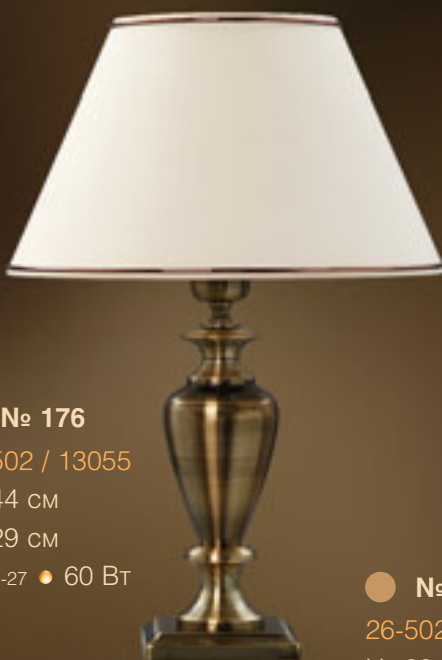

● № 176
29-502 / 13055
H 44 CM
Ø 29 CM
💡 E-27 ● 60 BT