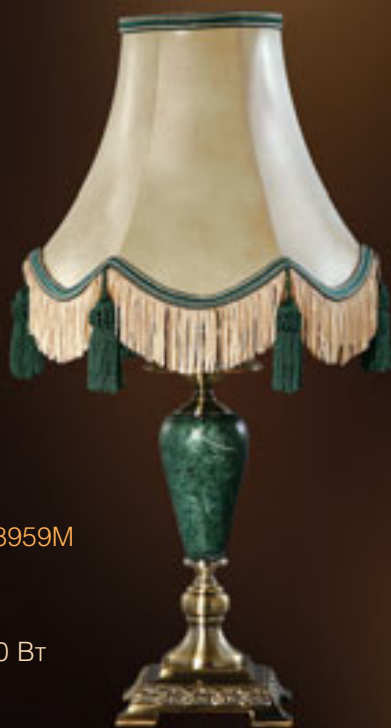

● № 35
24-20K3 / 8959M
H 47 CM
Ø 22 CM
💡 E-27 ● 60 BT