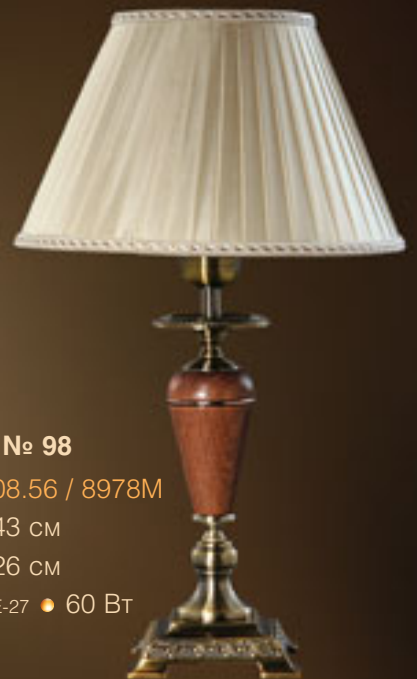

33-08.56 / 13378

H 54 CM

Ø 33 CM

💡 E-27 ● 60 Вт

● № 94  
24-50 / 14378  
H 170 CM  
Ø 50 CM  
💡 E-27 ● 100 Вт

● № 95  
24-30 / 13378  
H 60 CM  
Ø 30 CM  
💡 E-27 ● 60 Вт

● № 96  
50-08.56 / 14478  
H 155 см  
Ø 50 см  
💡 E-27 ● 100 Вт

● № 97  
29-08.56 / 8178M  
H 46 см  
Ø 30 см  
💡 E-27 ● 60 Вт

● № 98  
26-08.56 / 8978M  
H 43 см  
Ø 26 см  
💡 E-27 ● 60 Вт

● № 99  
24-25 / 8178M  
H 51 CM  
Ø 25 CM  
💡 E-27 ● 60 Вт

● № 100  
24-20 / 8978M  
H 47 CM  
Ø 22 CM  
💡 E-27 ● 60 Вт