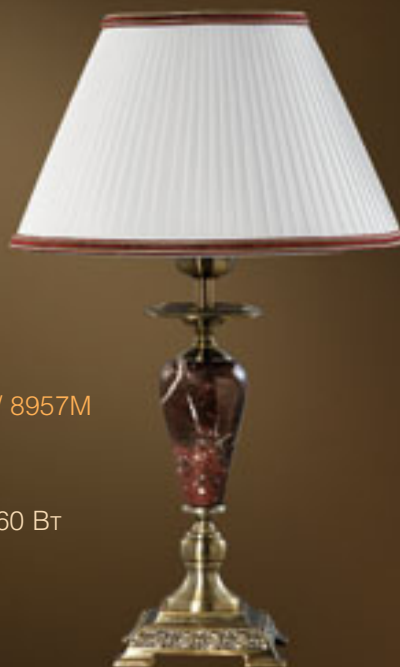

● № 21

50-01.57 / 14457

H 155 см

∅ 50 см

💡 E-27 ● 100 Вт

● № 22

26-01.57 / 8957M

H 43 см

∅ 26 см

💡 E-27 ● 60 Вт