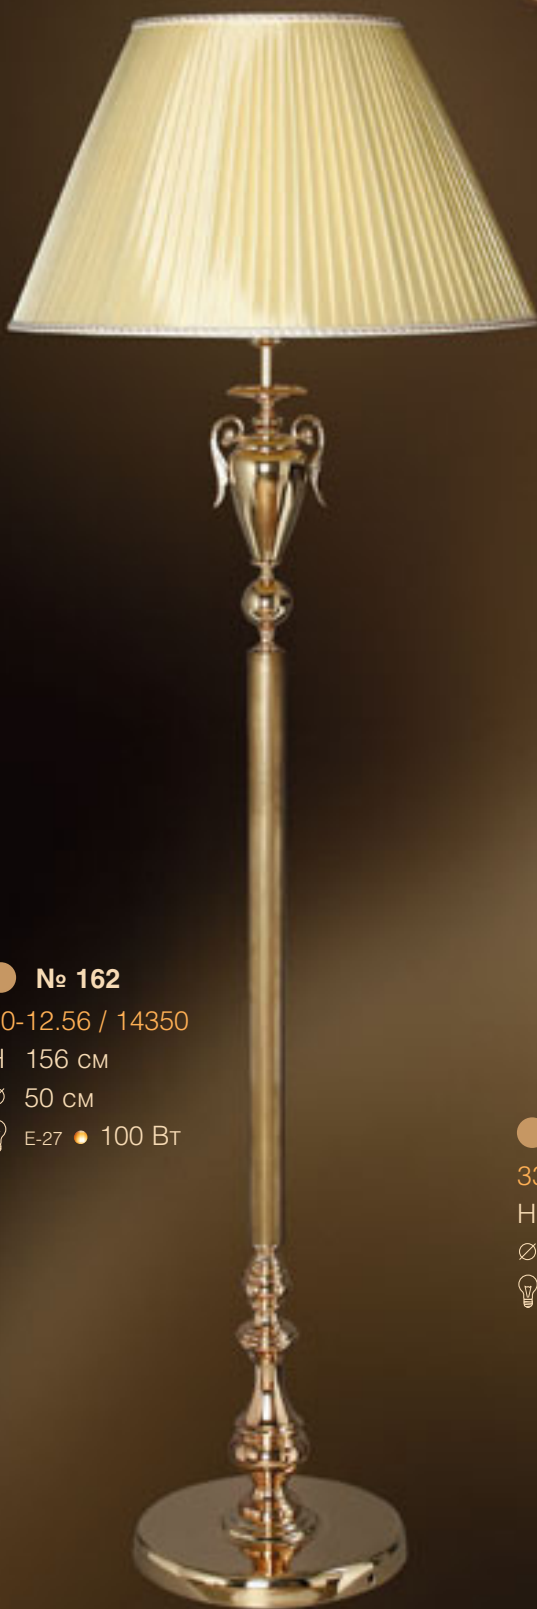

Ø 88 CM

💡 E-14 ●●●●●●●● 40 Вт

● № 161

14-12.56 / 1250/1A

H 32 CM

B 23 CM

💡 E-14 ● 40 Вт

● № 162

50-12.56 / 14350

H 156 CM

Ø 50 CM

💡 E-27 ● 100 Вт

● № 163

33-12.56 / 13350

H 54 CM

Ø 33 CM