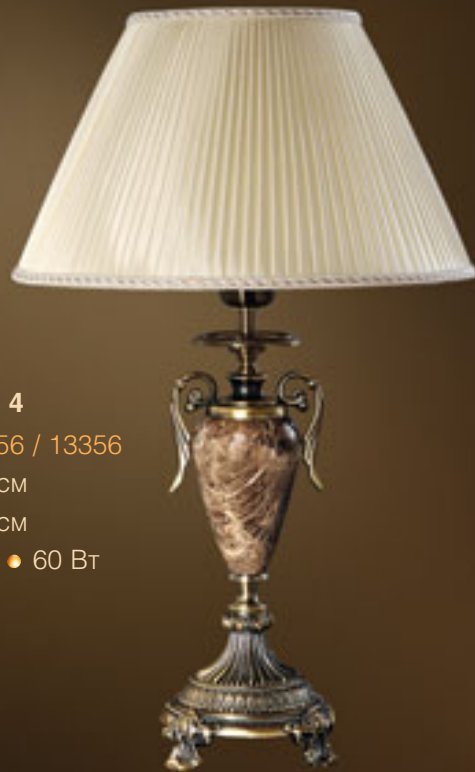

● № 4

33-08.56 / 13356

H 54 CM

Ø 33 CM

💡 E-27 ● 60 Вт