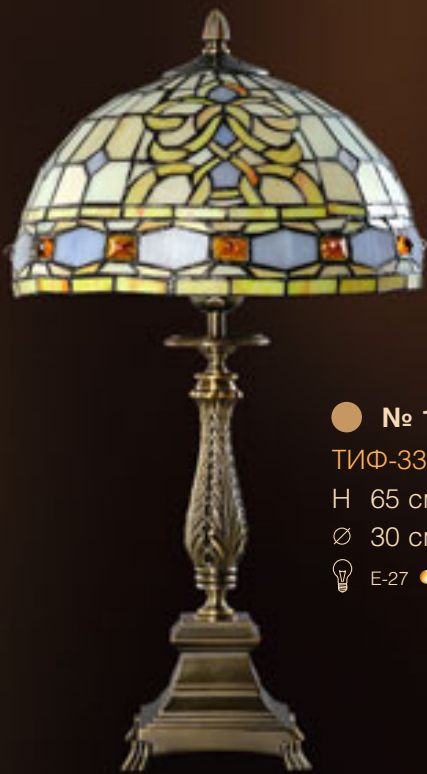

● № 150

ТИФ-330 / 13255

Н 65 см

∅ 30 см

💡 E-27 ● 60 Вт