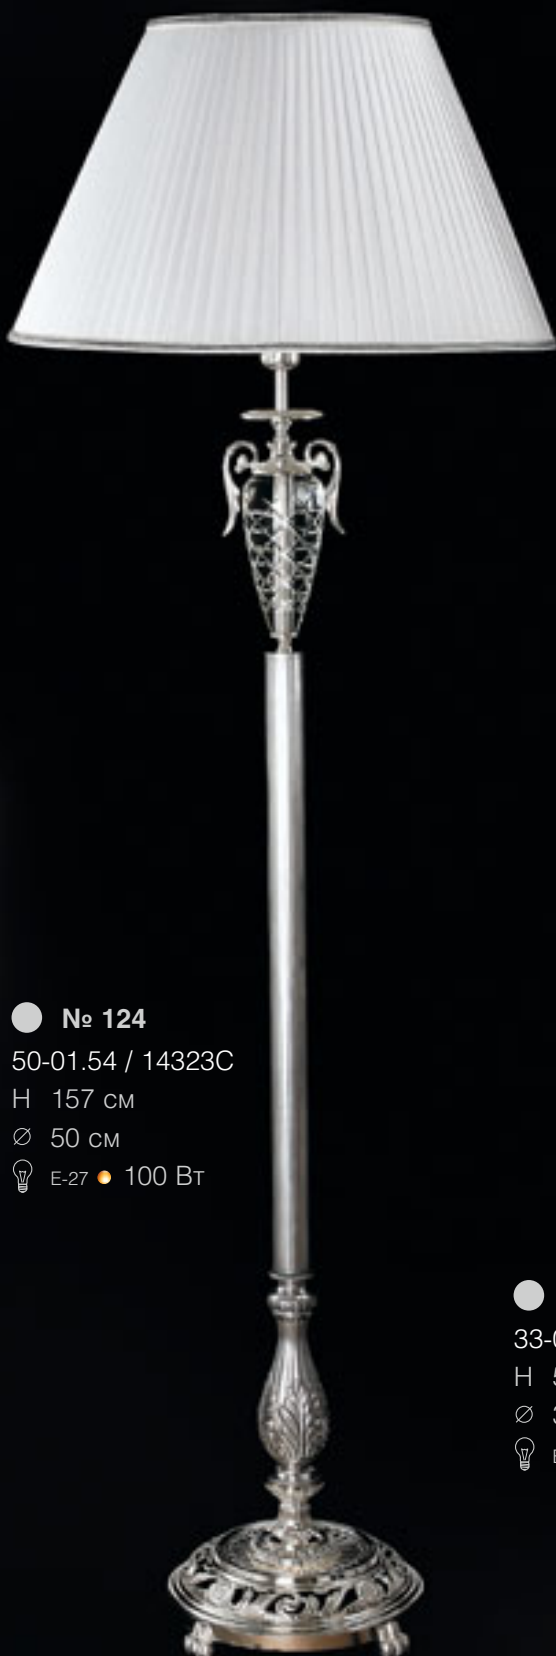

H 35 CM

B 25 CM

💡 E-14 ● 40 Вт

● № 120

50-08.56 / 14423Б

H 155 CM

∅ 50 CM

💡 E-27 ● 100 Вт

● № 121

26-08.56 / 8923МБ

H 43 CM

∅ 26 CM

💡 E-27 ● 60 Вт

● № 122  
 6\*14-01.54 / 2954/6A  
 H<sub>min</sub> 55 см  
 Ø 54 см  
 E-14 ●●●●●●●● 40 Вт

● № 124  
 50-01.54 / 14323C  
 H 157 см  
 Ø 50 см  
 E-27 ● 100 Вт

● № 123  
 14-01.54 / 2954/1A  
 H 35 см  
 B 23 см  
 E-14 ● 40 Вт

● № 125  
 33-01.54 / 13323C  
 H 57 см  
 Ø 33 см  
 E-27 ● 60 Вт

● № 127  
50-08 / 4308C  
H 155 CM  
Ø 50 CM  
💡 E-27 ● 100 BT

● № 128  
26-08 / 8908C  
H 43 CM  
Ø 26 CM  
💡 E-27 ● 60 BT