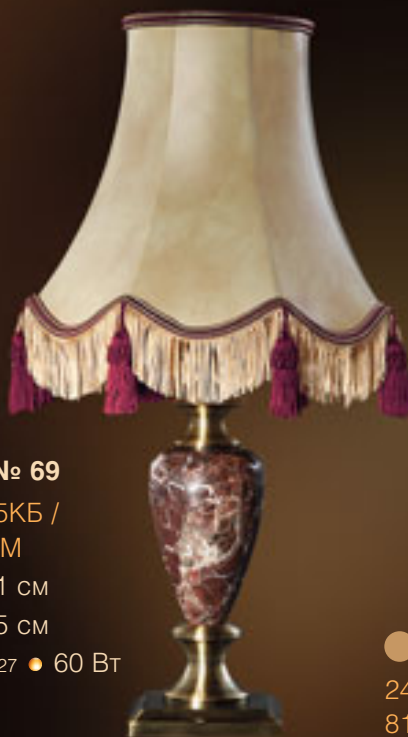

Ø 25 CM

💡 E-27 ● 60 Вт

● № 68

24-25 /  
8156M

H 51 CM

Ø 25 CM

💡 E-27 ● 60 Вт

● № 69