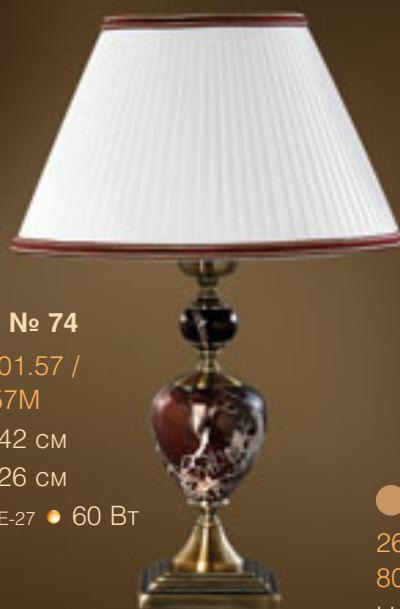

💡 E-27 ● 60 Вт

● № 71  
26-12.56 /  
8062M  
H 42 CM  
Ø 26 CM  
💡 E-27 ● 60 BT

● № 72  
26-12.56 /  
8061M  
H 42 CM  
Ø 26 CM  
💡 E-27 ● 60 BT

● № 73  
26-08.56 /  
8056M  
H 42 CM  
Ø 26 CM  
💡 E-27 ● 60 BT

● № 74  
26-01.57 /  
8057M  
H 42 CM  
Ø 26 CM  
💡 E-27 ● 60 BT

● № 75  
26-01.59 /  
8059M  
H 42 CM  
Ø 26 CM  
💡 E-27 ● 60 BT

● № 76  
24-20K /  
8062M  
H 45 CM  
Ø 22 CM  
💡 E-27 ● 60 BT

● № 77  
24-20KB /  
8061M  
H 45 CM  
Ø 22 CM  
💡 E-27 ● 60 BT