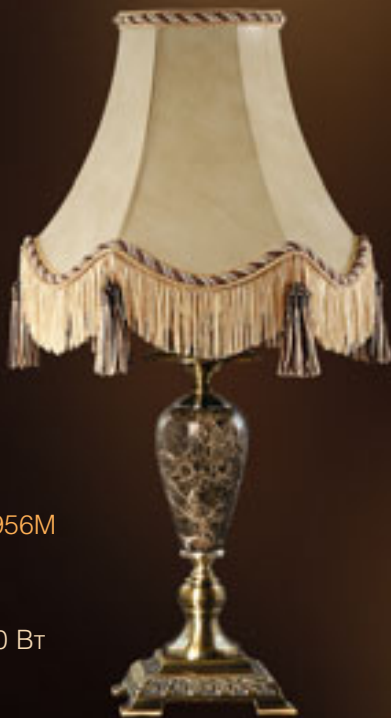

● № 11
24-20K / 8956M
H 47 CM
Ø 22 CM
💡 E-27 ● 60 BT