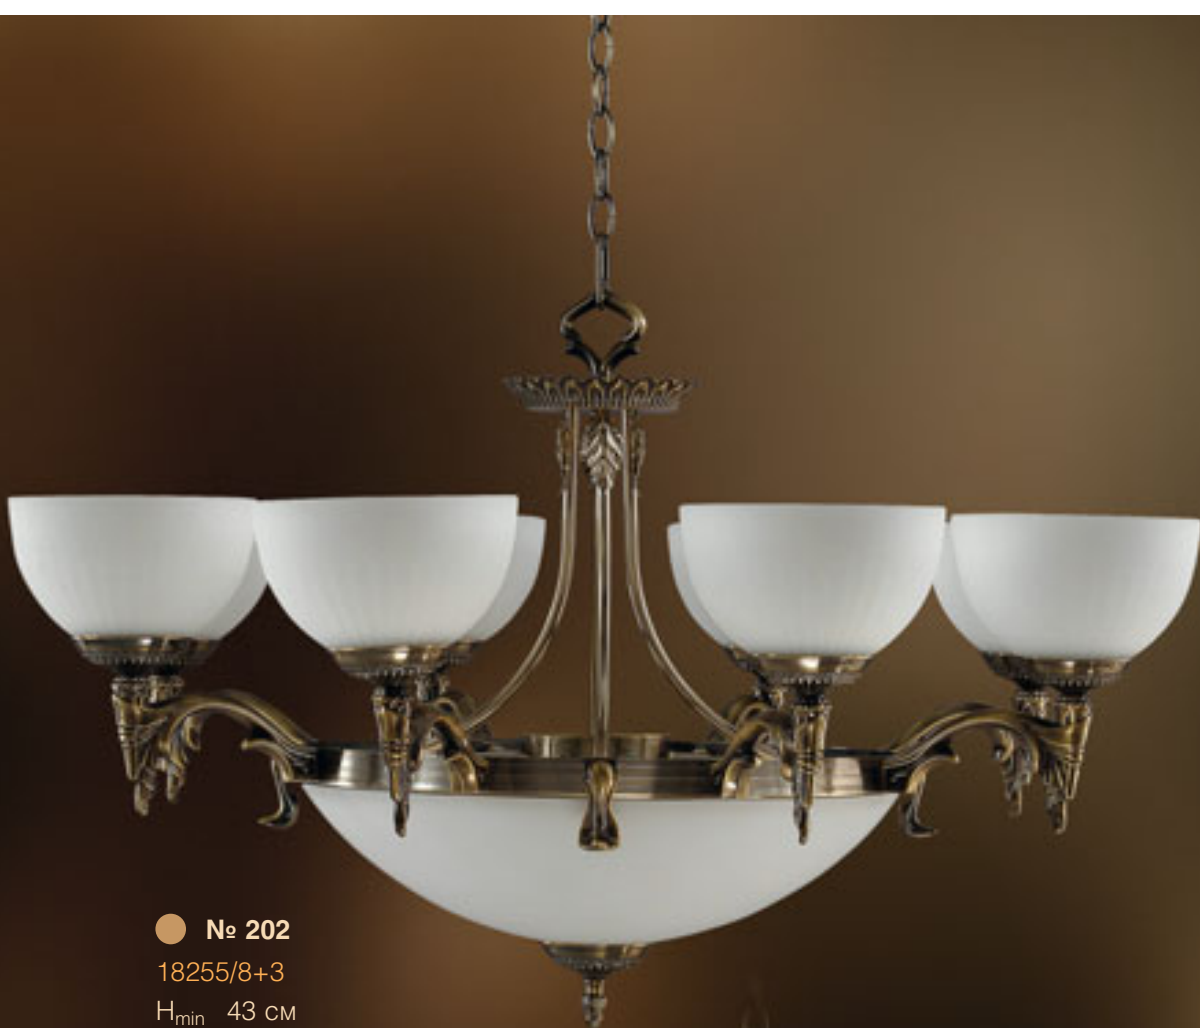

● № 202

18255/8+3

H_{min} 43 CM

∅ 93 CM

💡 E-27 60 BT

●●●●●●●●●●●● (11)