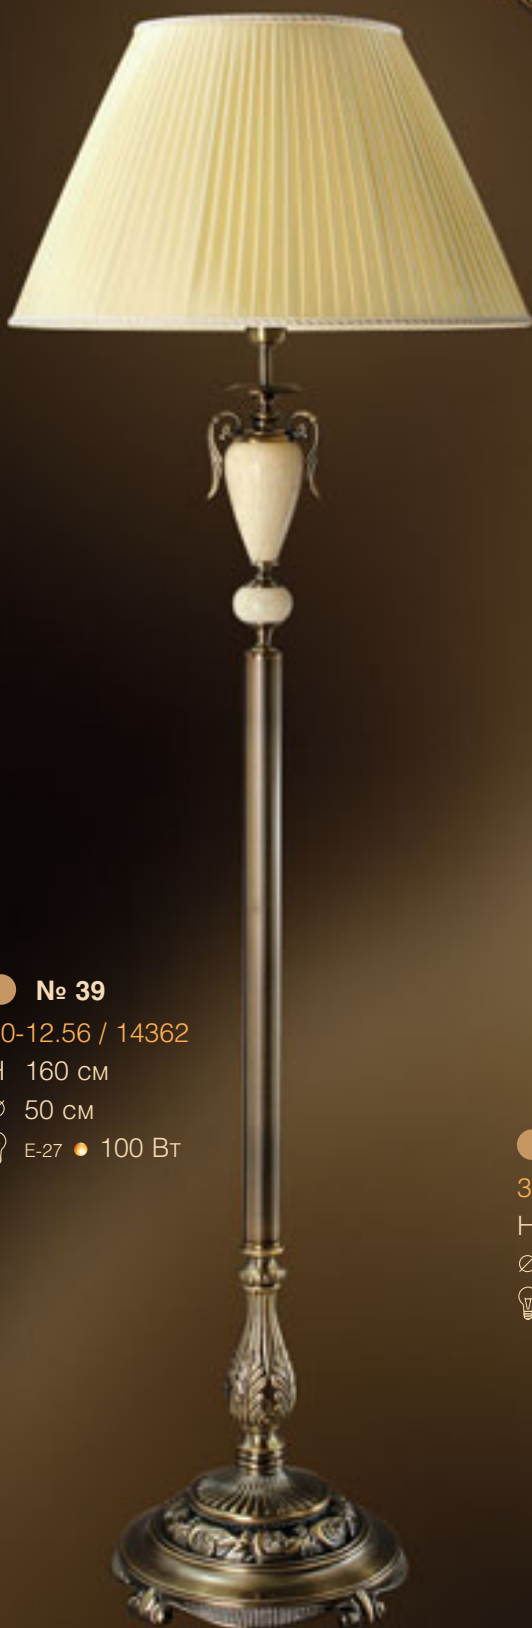

💡 E-14 ● 40 Вт

● № 33

50-01.59 / 14459

H 155 CM

Ø 50 CM

💡 E-27 ● 100 Вт

● № 34

26-01.59 / 8959M

H 43 CM

Ø 26 CM

💡 E-27 ● 60 Вт

● № 35  
24-20K3 / 8959M  
H 47 CM  
Ø 22 CM  
💡 E-27 ● 60 BT

● № 36  
24-50K3 / 14459  
H 166 CM  
Ø 50 CM  
💡 E-27 ● 100 BT

● № 37

6\*14-12.56 / 06162/6A

H<sub>min</sub> 66 CM

∅ 88 CM

💡 E-14 ●●●●●●●● 40 Вт

● № 38

14-12.56 / 1255/1A

H 32 CM

B 23 CM

💡 E-14 ● 40 Вт

● № 39