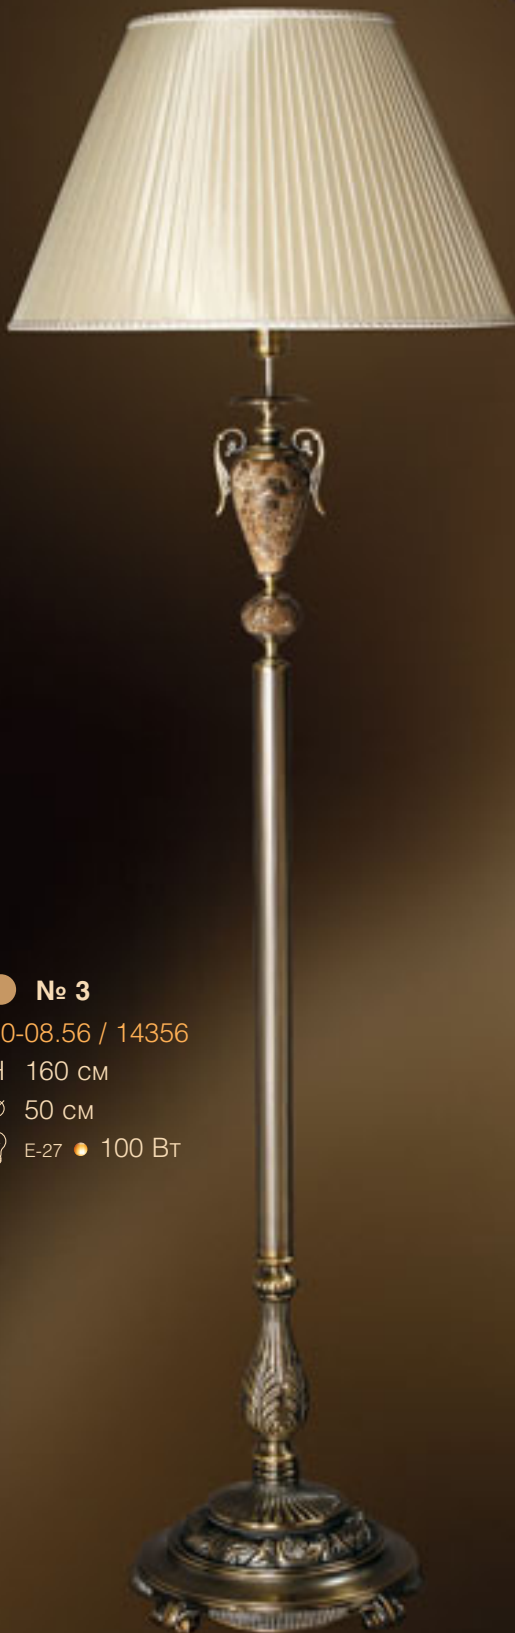

● № 1

6*14-08.56 / 06156/6A

H_{min} 66 CM

Ø 88 CM

💡 E-14 ●●●●●●●● 40 Вт