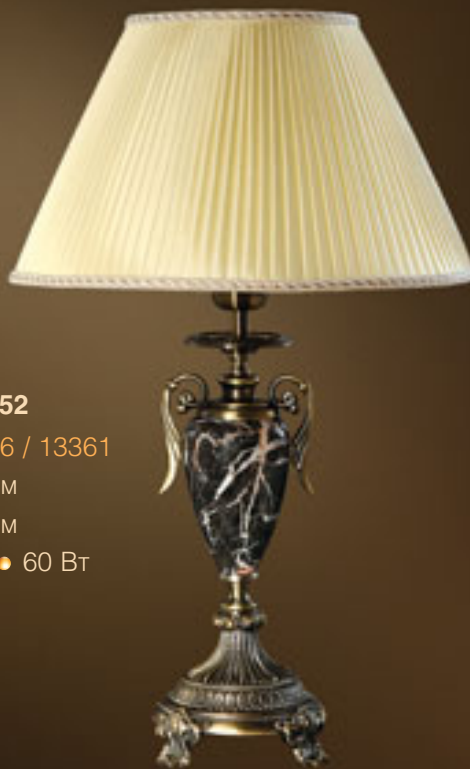

● № 52

33-12.56 / 13361

H 54 см

Ø 33 см

💡 E-27 ● 60 Вт