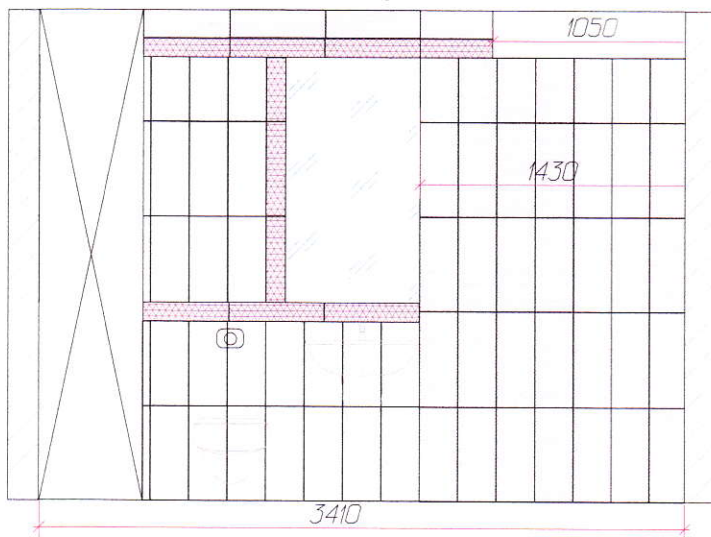

План расстановки мебели

М 1:50

м 1:40

Санузел. Развертка стен.

Плитка керамическая Kerama Marazzi (Россия)

-  A17/7019 Бордюр Орхидея 50x9.6 -30 шт
-  7015 Орхидея сиреневый 20x50 -14 м.кв.
-  7016 Орхидея коричневый 20x50 -6 м.кв.
-  7014 Орхидея белый 20x50 -7 м.кв.