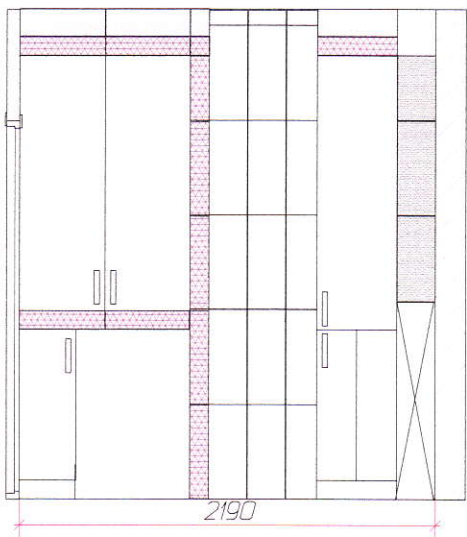

План расстановки мебели

М 1:50

м 1:40

Санузел. Развертка стен.

Плитка керамическая Kerama Marazzi (Россия)

-  A17/7019 Бордюр Орхидея 50x9.6 -30 шт
-  7015 Орхидея сиреневый 20x50 -14 м.кв.
-  7016 Орхидея коричневый 20x50 -6 м.кв.
-  7014 Орхидея белый 20x50 -7 м.кв.