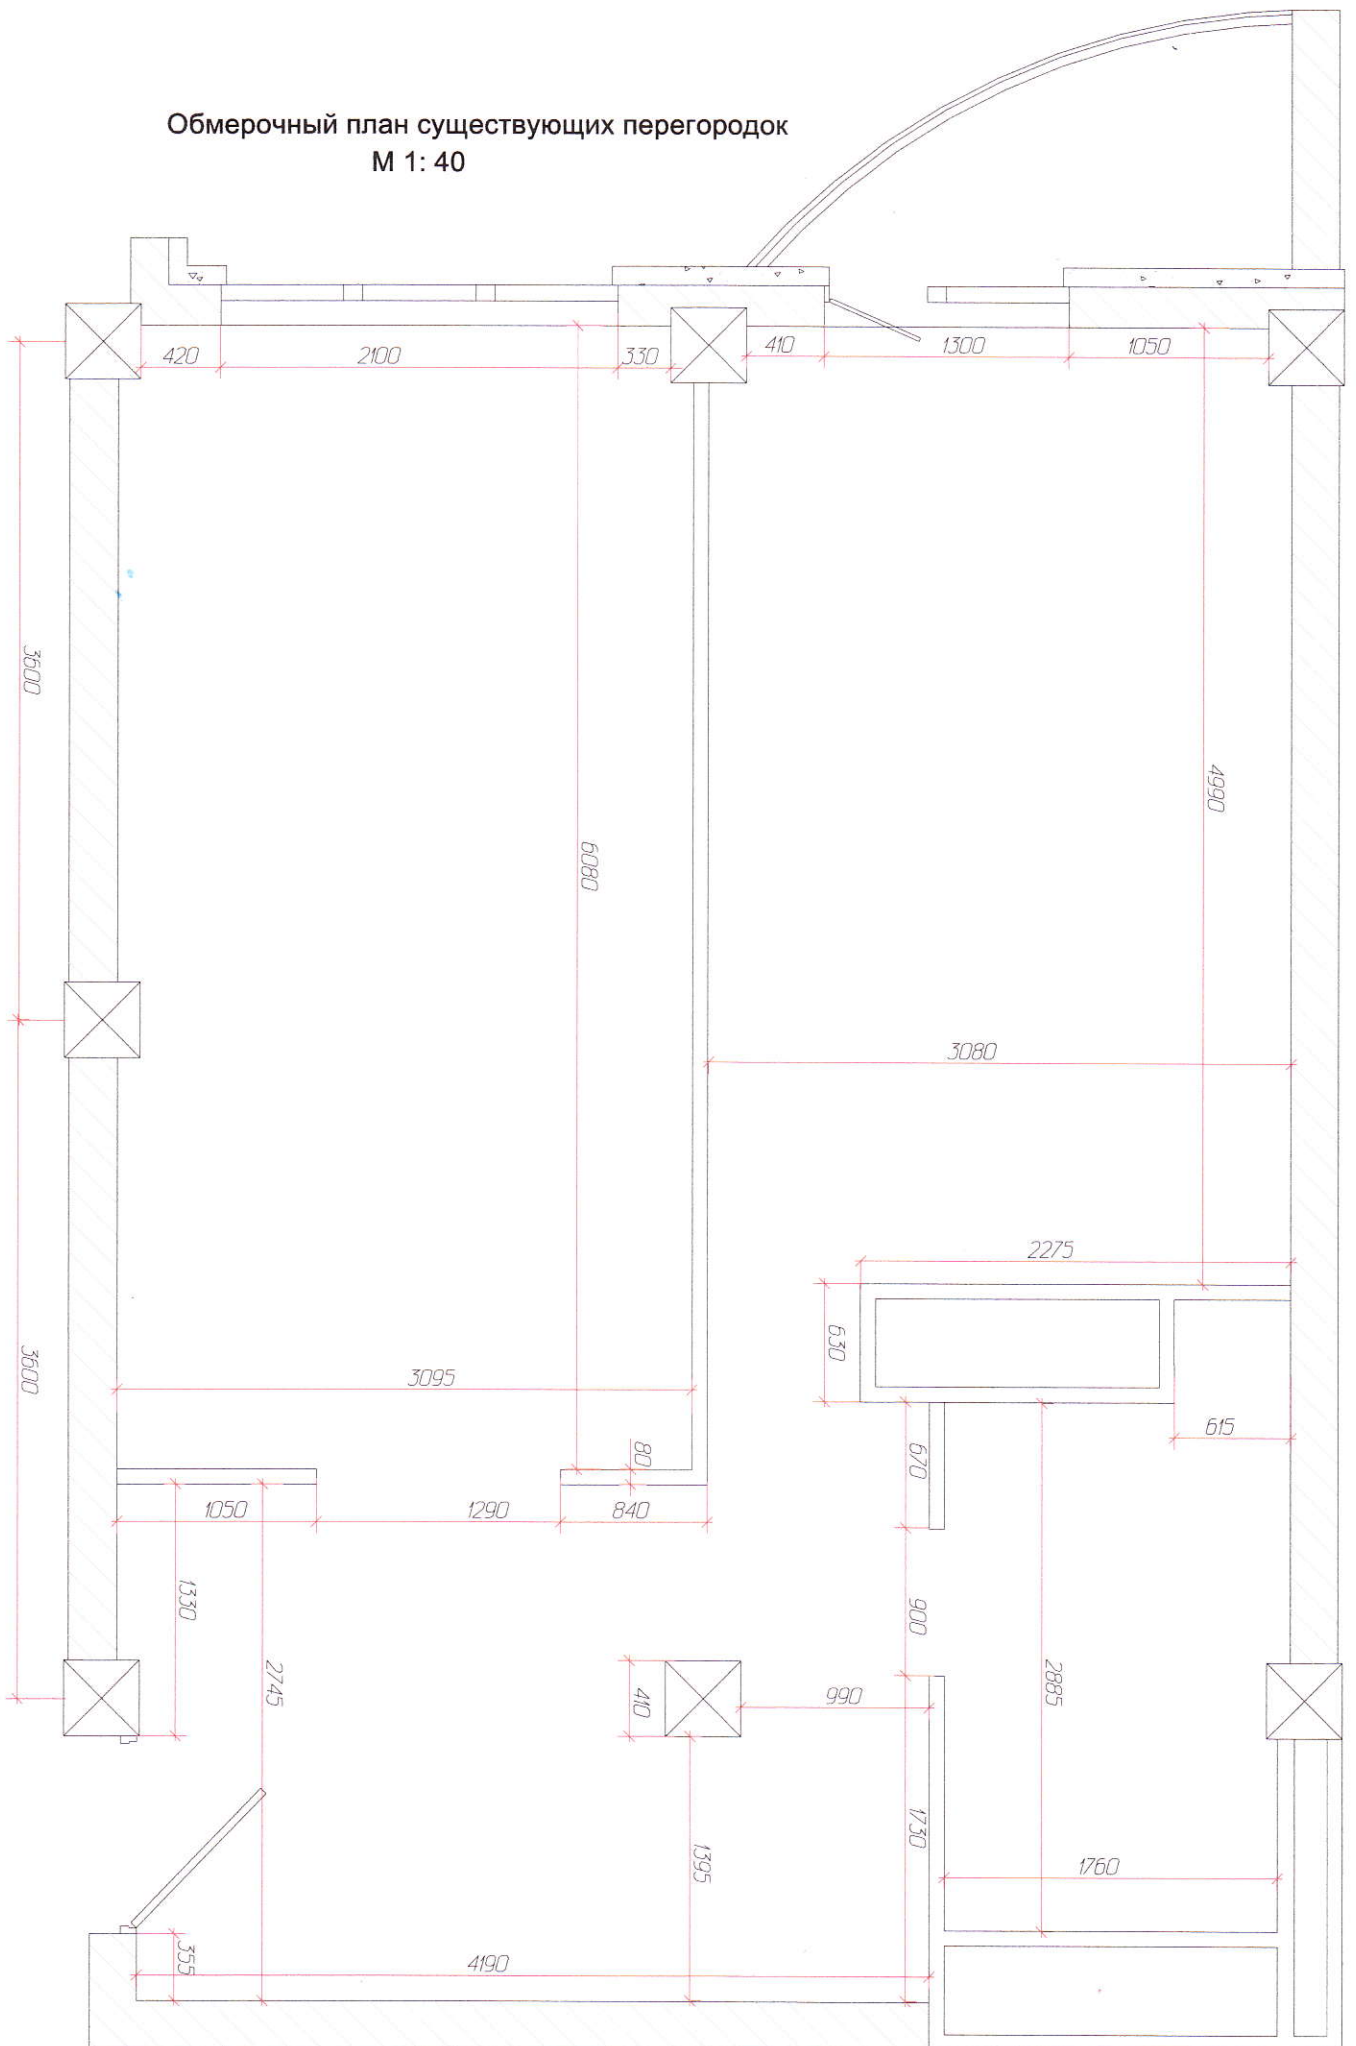

Дизайн-проект
квартиры по адресу
ул. Бульвар Юбилейный
д.29-А кв.114

2009 год

Обмерочный план существующих перегородок
М 1: 40

План демонтируемых перегородок
м 1:50

 -демонтируемая перегородка

План возводимых перегородок *промежуточный*
 м 1:40

-  - межкомнатная перегородка ГКЛ, звукоизолир. слой-пенопласт
-  - ГКЛ конструкция для шкафа-купе h=2600
-  - ГВЛ короб h=2600
-  - ГВЛ короб h=1050
-  - перегородка h=1000
-  - ГВЛ конструкция в ванной для встроенного шкафа и стир машины

План возводимых перегородок
м 1:40

-  - межкомнатная перегородка ГКЛ , звукоизолир.слой-пенопласт
-  -ГКЛ конструкция для шкафа-купе h=2600
-  -ГВЛ короб h=2600
-  -ГВЛ короб h=1050
-  - перегородка h=1000
-  -ГВЛ конструкция в ванной для встроенного шкафа и стир машины