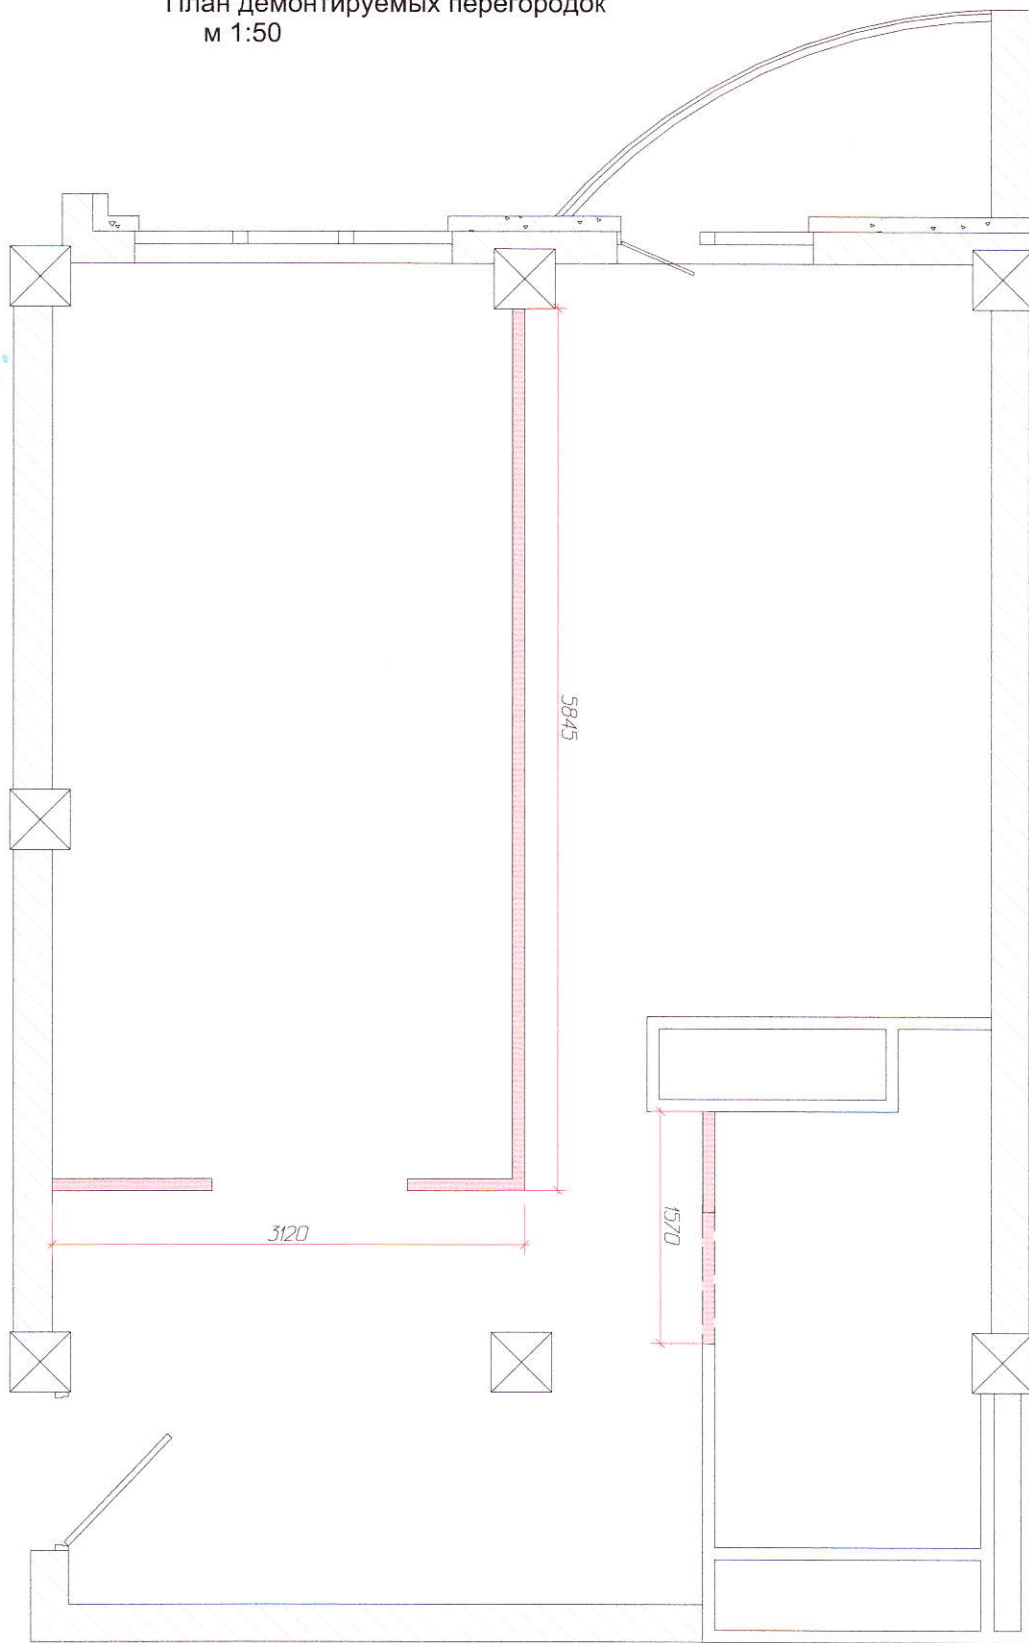

Дизайн-проект
квартиры по адресу
ул. Бульвар Юбилейный
д.29-А кв.114

2009 год

Обмерочный план существующих перегородок
М 1: 40

План демонтируемых перегородок
м 1:50

 -демонтируемая перегородка

План возводимых перегородок *промежуточный*
 м 1:40

-  - межкомнатная перегородка ГКЛ, звукоизолир. слой-пенопласт
-  - ГКЛ конструкция для шкафа-купе h=2600
-  - ГВЛ короб h=2600
-  - ГВЛ короб h=1050
-  - перегородка h=1000
-  - ГВЛ конструкция в ванной для встроенного шкафа и стир машины

План возводимых перегородок
м 1:40

-  - межкомнатная перегородка ГКЛ , звукоизолир.слой-пенопласт
-  -ГКЛ конструкция для шкафа-купе h=2600
-  -ГВЛ короб h=2600
-  -ГВЛ короб h=1050
-  - перегородка h=1000
-  -ГВЛ конструкция в ванной для встроенного шкафа и стир машины