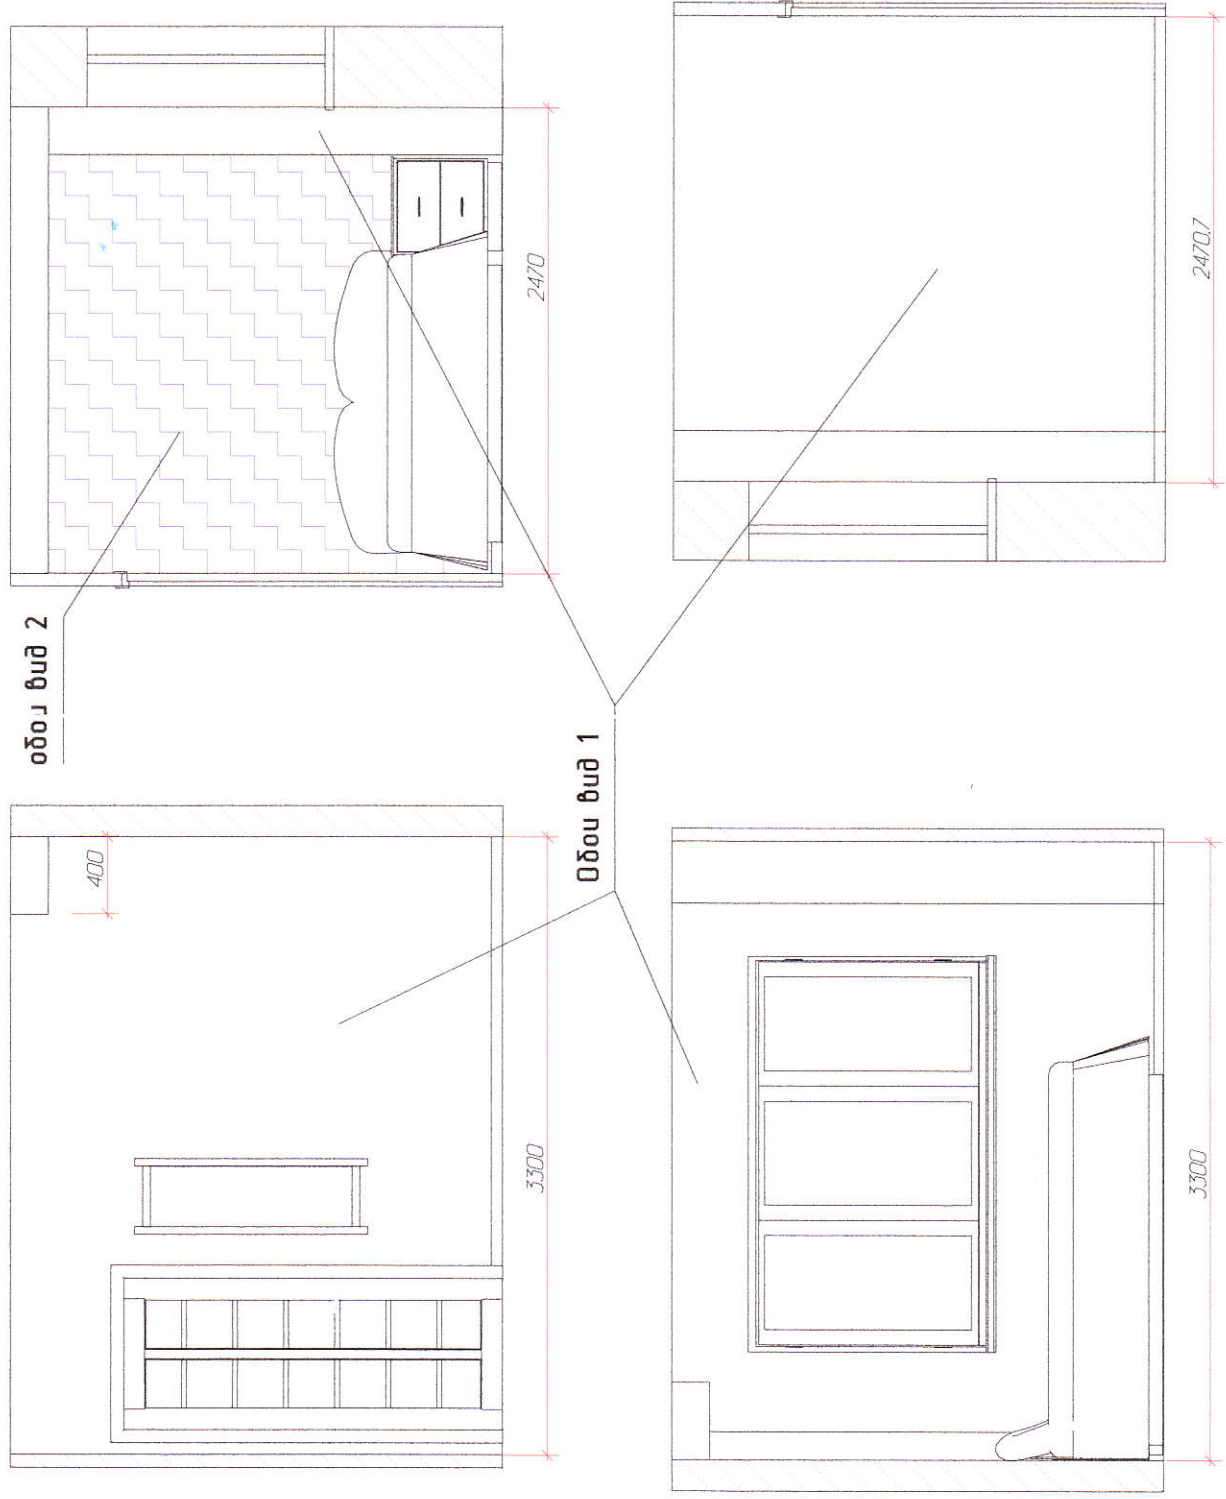

Усиленный профиль с закладной для монтажа дверей-купе

Отделка стен-декоративная штукатурка
OPTIMIST-ELITE Лабиринт+лазурь
цвет желто-бежевый 15,5 м. кв.

Развертка кухни
М 1:40

спальня развертка стен. М 1:4.0

Отделка стен - обои двух видов
вид 1-однотонные; вид 2- с рисунком

Кабинет развертка стен. М 1:40

Отделка стен - обои