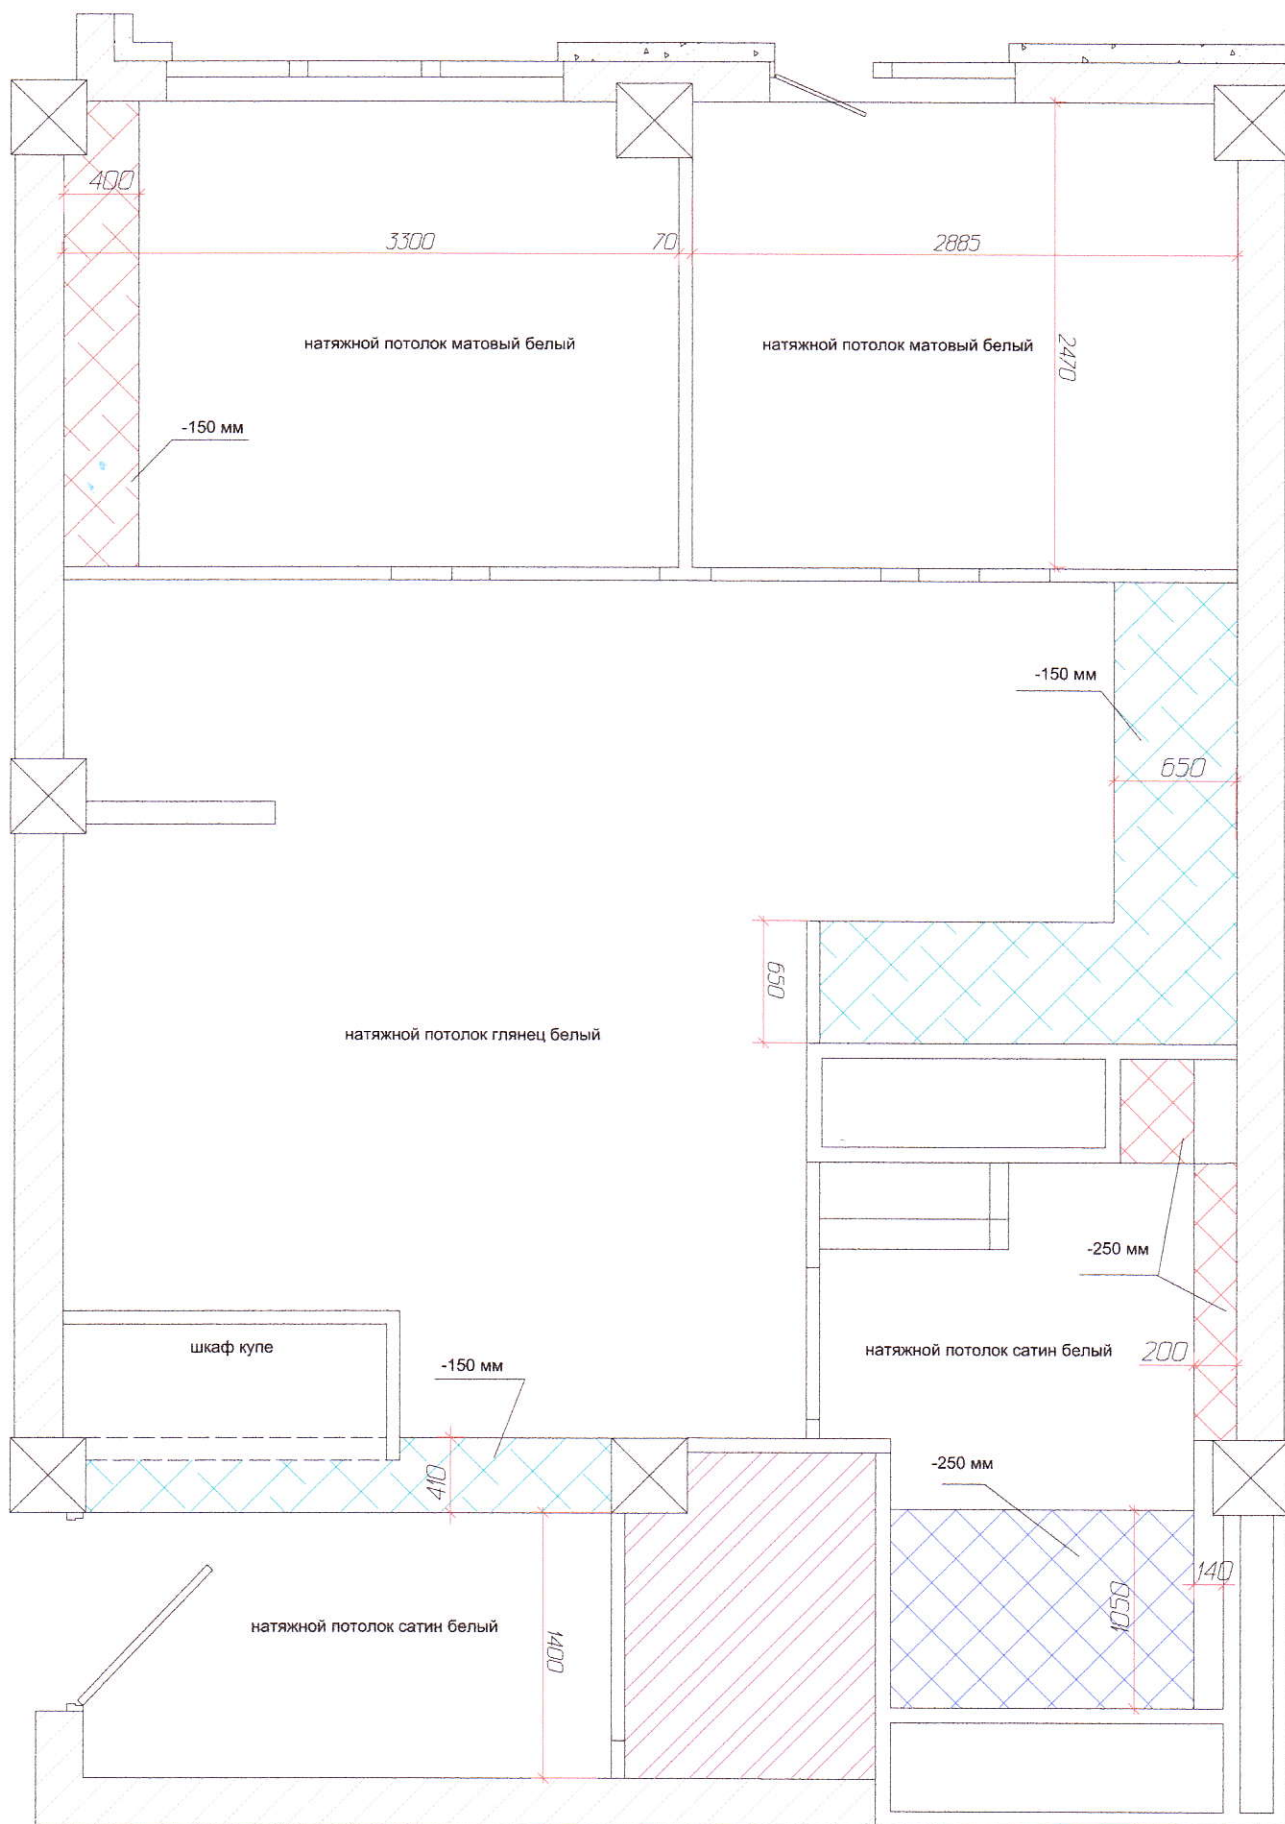

-  - межкомнатная перегородка ГКЛ, звукоизолир. слой-пенопласт
-  - ГКЛ конструкция для шкафа-купе h=2600
-  - ГВЛ короб h=2600
-  - ГВЛ короб h=1050
-  - перегородка h=1000
-  - ГВЛ конструкция в ванной для встроенного шкафа и стир машины

План возводимых перегородок
м 1:40

-  - межкомнатная перегородка ГКЛ , звукоизолир.слой-пенопласт
-  -ГКЛ конструкция для шкафа-купе h=2600
-  -ГВЛ короб h=2600
-  -ГВЛ короб h=1050
-  - перегородка h=1000
-  -ГВЛ конструкция в ванной для встроенного шкафа и стир машины

План полов
м 1:40

ламинат
26 м.кв

фанера+ковролин
8,2 м.кв

керамич плитка вид 1- 9 м.кв.

керамич плитка вид 2- 4 м.кв

Плитка 4114 Орхидея коричневая Kerama Marazzi, теплый пол

План потолков
м 1:40

-ГКЛ +флиз обои+окраска