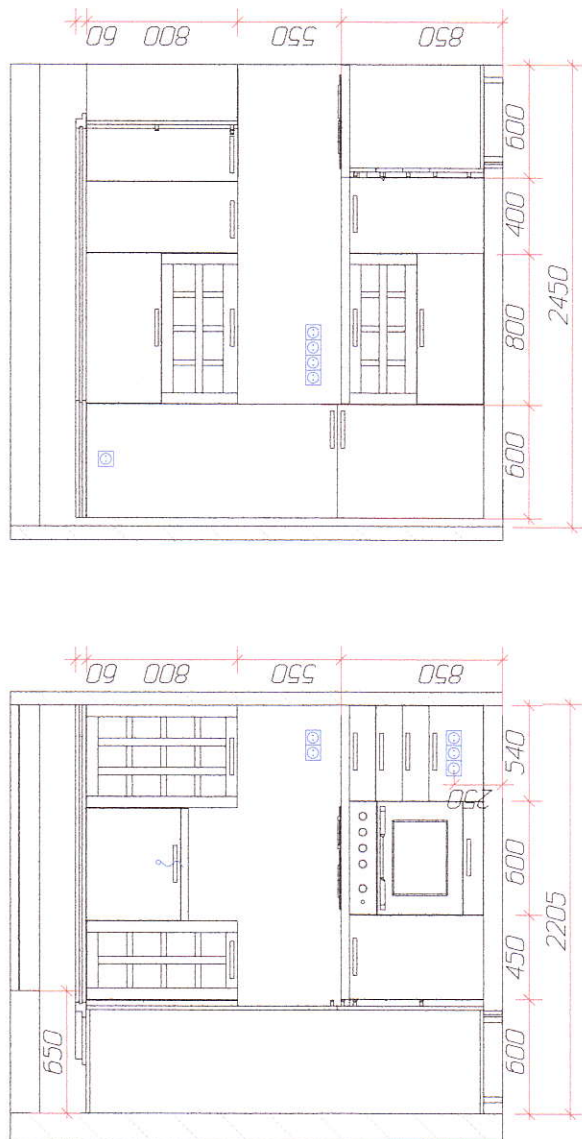

Развертка кухни
М 1:40