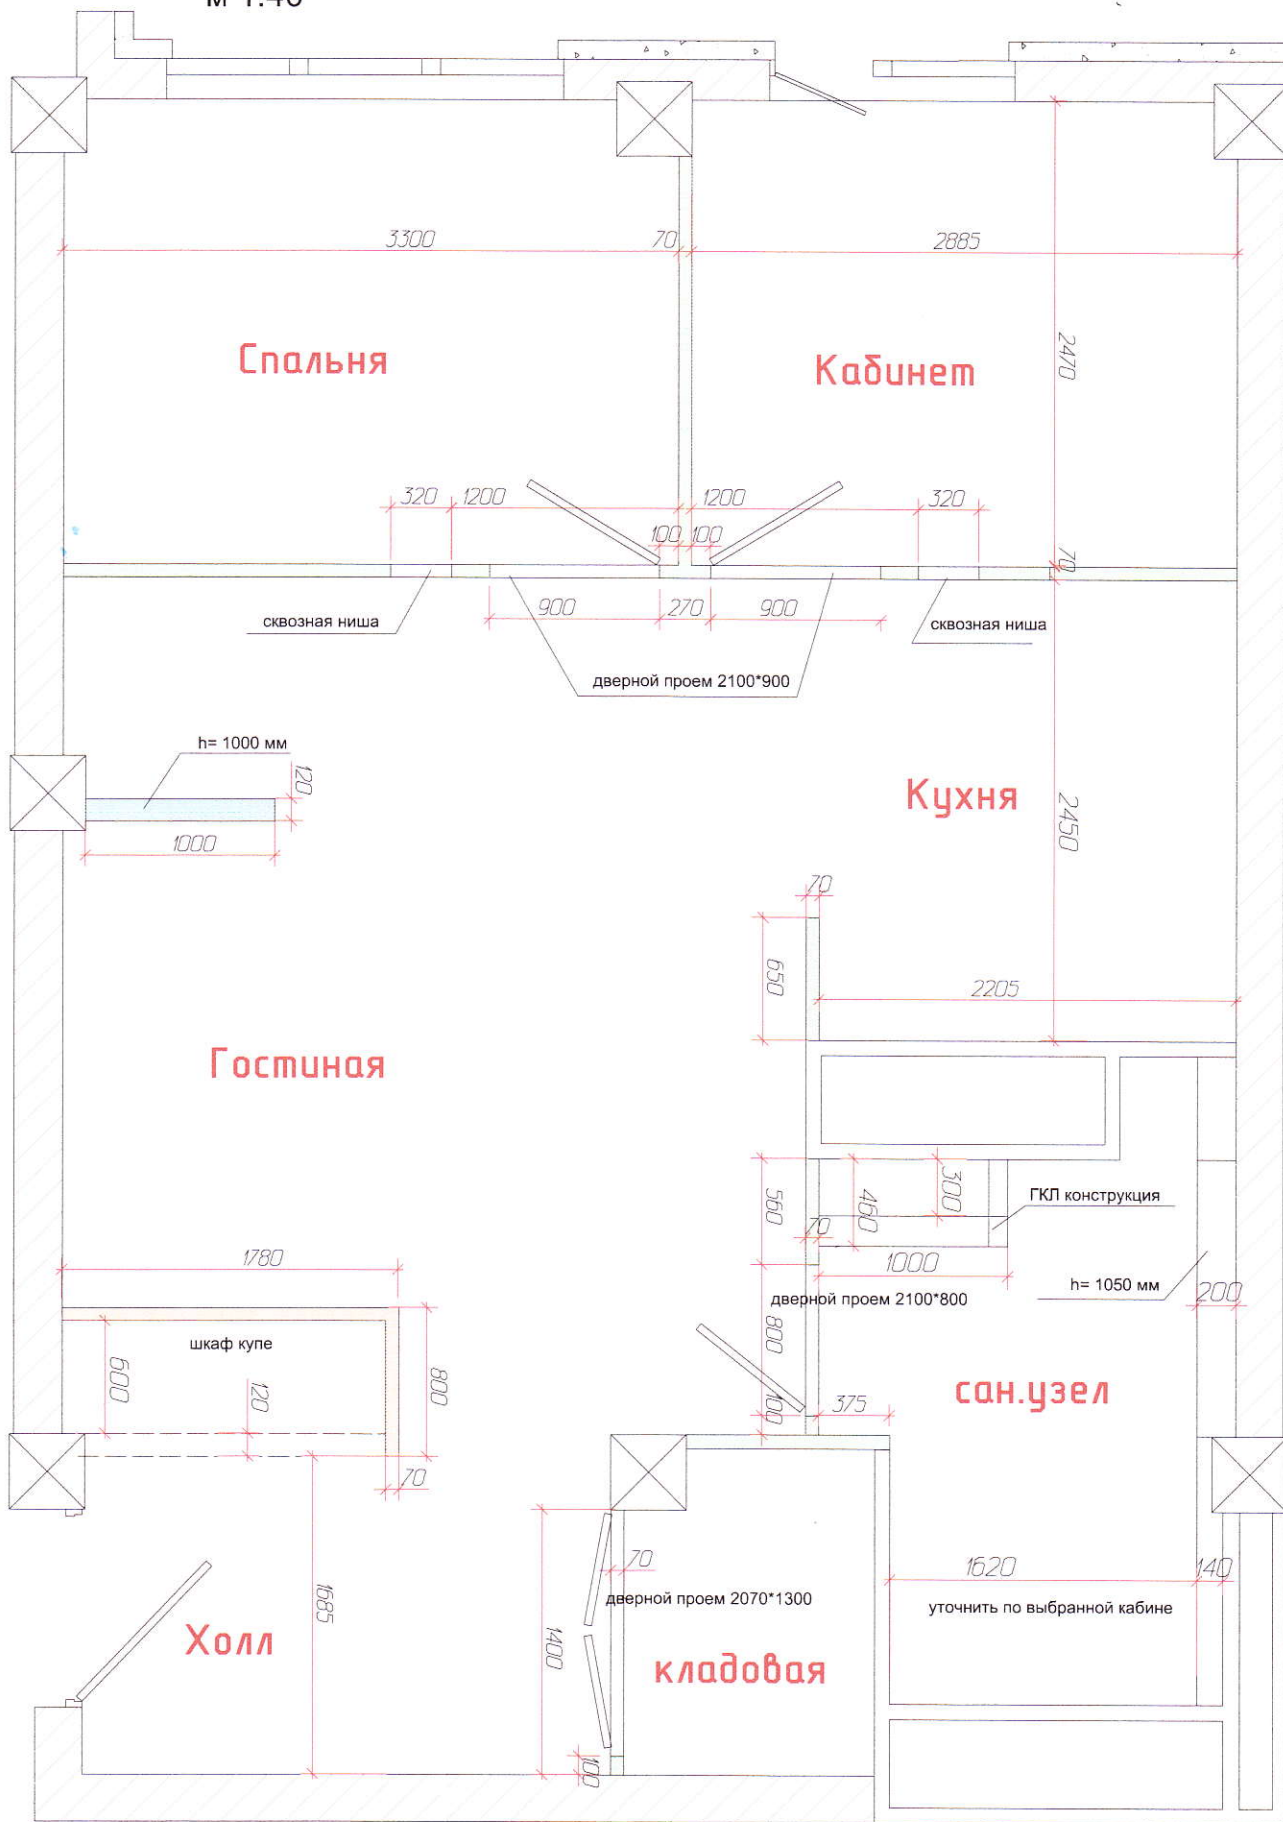

Дизайн-проект
квартиры по адресу
ул. Бульвар Юбилейный
д.29-А кв.114

2009 год

Обмерочный план существующих перегородок
М 1: 40

План демонтируемых перегородок
м 1:50

 -демонтируемая перегородка

План возводимых перегородок *промежуточный*
 м 1:40

-  - межкомнатная перегородка ГКЛ, звукоизолир. слой-пенопласт
-  - ГКЛ конструкция для шкафа-купе h=2600
-  - ГВЛ короб h=2600
-  - ГВЛ короб h=1050
-  - перегородка h=1000
-  - ГВЛ конструкция в ванной для встроенного шкафа и стир машины

План возводимых перегородок
м 1:40

-  - межкомнатная перегородка ГКЛ , звукоизолир.слой-пенопласт
-  -ГКЛ конструкция для шкафа-купе h=2600
-  -ГВЛ короб h=2600
-  -ГВЛ короб h=1050
-  - перегородка h=1000
-  -ГВЛ конструкция в ванной для встроенного шкафа и стир машины