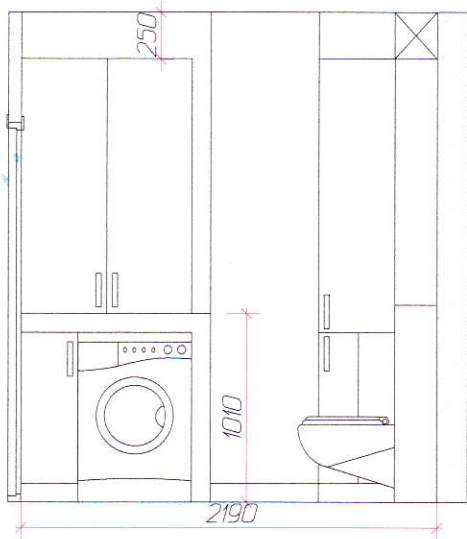

м 1:40

Санузел. Развертка стен.

Плитка керамическая Kerama Marazzi (Россия)

- A17/7019 Бордюр Орхидея 50x9.6 -30 шт
- 7015 Орхидея сиреневый 20x50 -14 м.кв.
- 7016 Орхидея коричневый 20x50 -6 м.кв.
- 7014 Орхидея белый 20x50 -7 м.кв.

Пол ----4114 Орхидея 40.2x40.2 -6,46 м.кв.

Сан.ге

- 1 Инсталляци
  монтажная в
- 2 Инсталляци
  монтажная в
- 3 Подвесной
- 4 Раковина с
- 5 Душевая ка
- 6 Полотенце