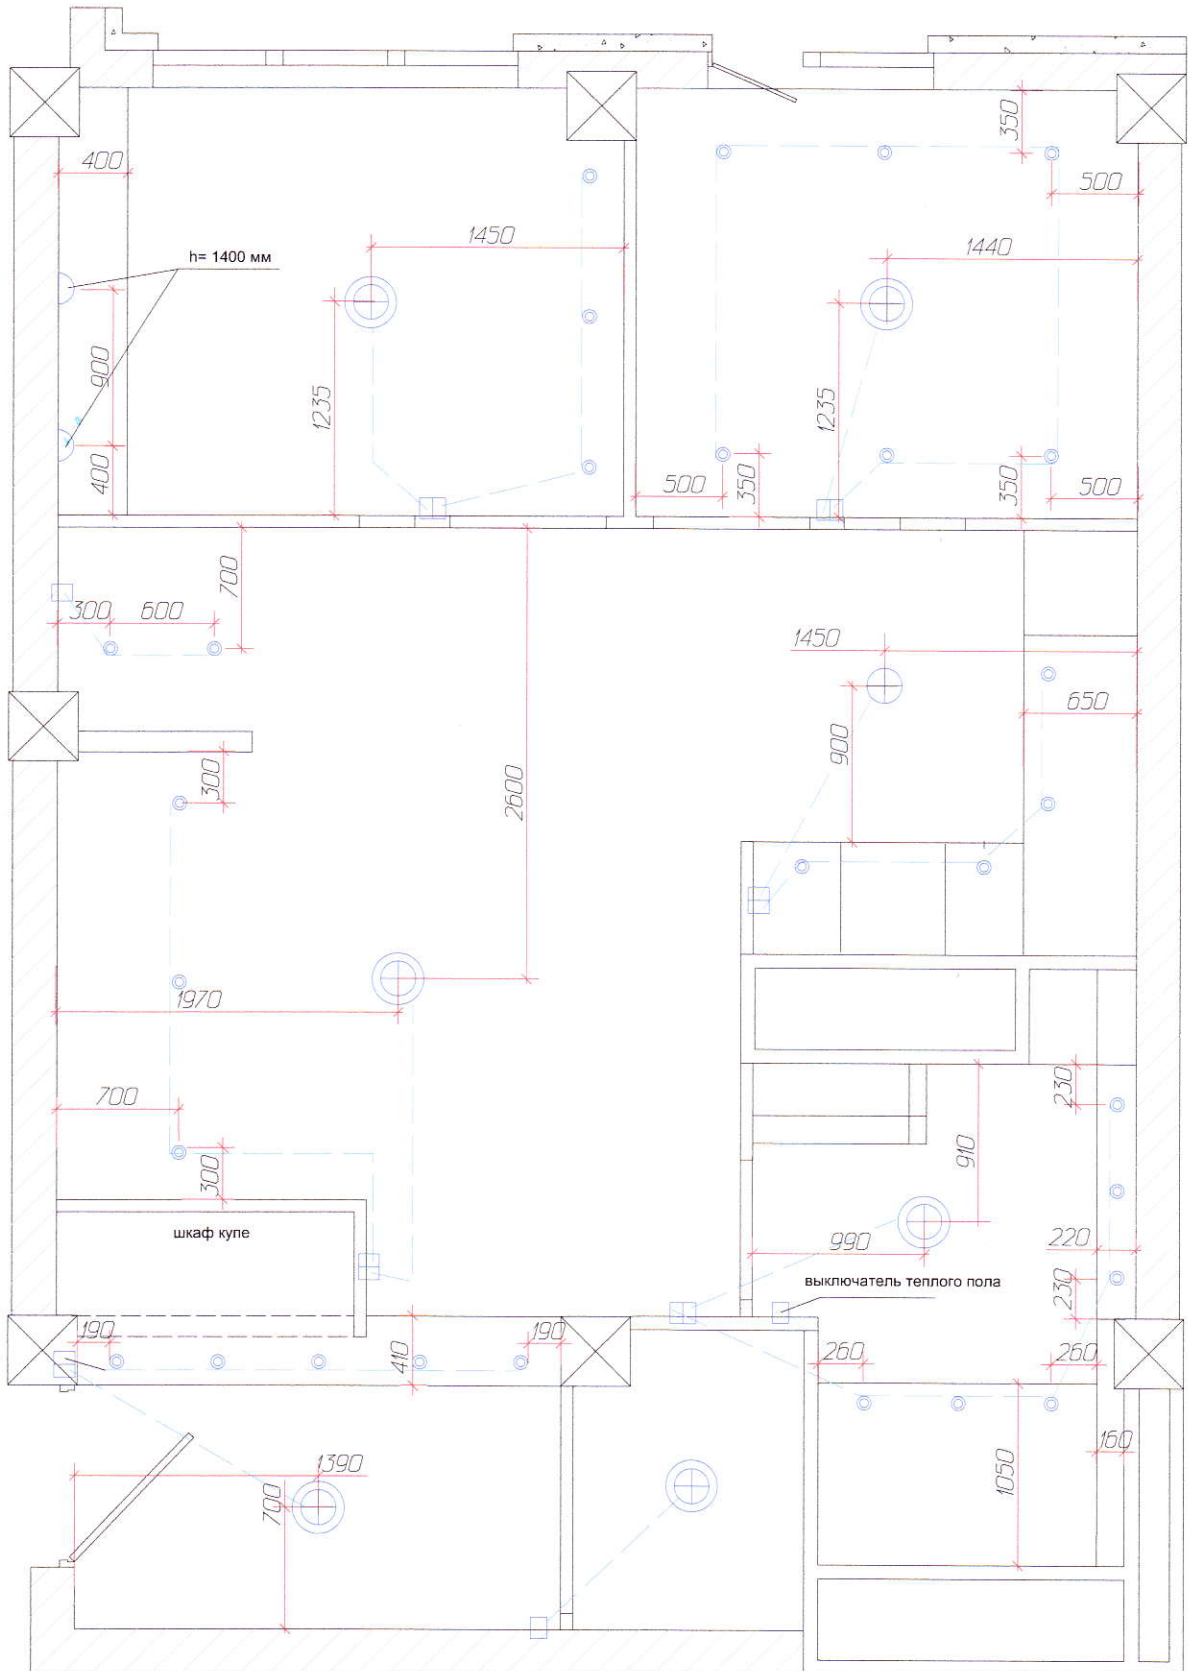

План возводимых перегородок
м 1:40

-  - межкомнатная перегородка ГКЛ , звукоизолир.слой-пенопласт
-  -ГКЛ конструкция для шкафа-купе h=2600
-  -ГВЛ короб h=2600
-  -ГВЛ короб h=1050
-  - перегородка h=1000
-  -ГВЛ конструкция в ванной для встроенного шкафа и стир машины

флизелиновые обои под покраску+краска

-ГВЛ +окраска

натяжной потолок

План светильников и групп освещения
 м 1:40

- | | | | |
|--|----------------------------------|--|-----------------------------|
| | светильник центральное освещение | | выключатель двойной h=900 |
| | спот, галогенная лампа | | выключатель одинарный h=900 |
| | бра | | |

Пол ----4114 Орхидея 40.2x40.2 -6,46 м.кв.

Сан.ге

- 1 Инсталляци
монтажная в
- 2 Инсталляци
монтажная в
- 3 Подвесной
- 4 Раковина с
- 5 Душевая ка
- 6 Полотенце

Сан.тех. оборудование

ванна для подвесного унитаза Grohe Rapid SL 38525000