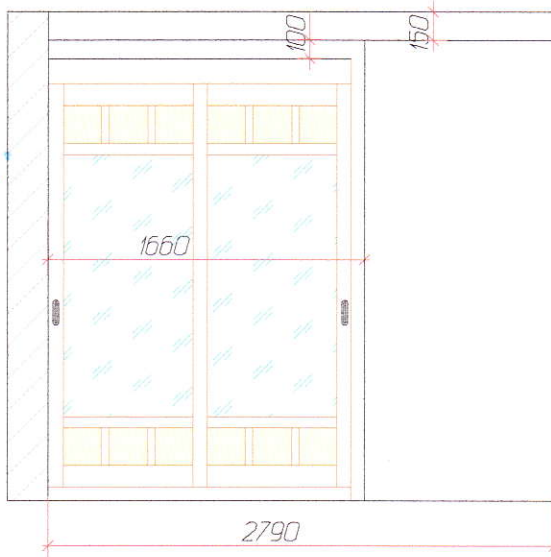

ванна высота 1000 мм

ванна для подвесной раковины Rapid SL 38541

ванна высота 1000 мм

подвесной унитаз

ванна с полупьедесталом+ смеситель Grohe

ванная кабина

ванна сушилка

Прихожая , развертка стен. М 1:40