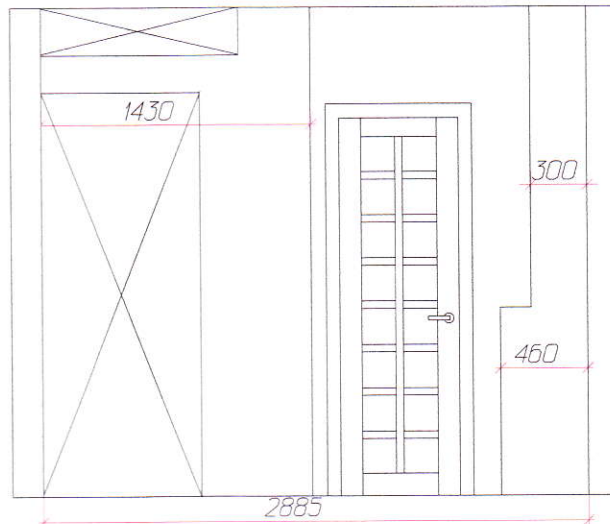

Сан.тех. оборудование

ванна для подвесного унитаза Grohe Rapid SL 38525000

ванна высота 1000 мм

ванна для подвесной раковины Rapid SL 38541

ванна высота 1000 мм

подвесной унитаз

ванна с полупьедесталом+ смеситель Grohe

ванная кабина

ванна сушилка