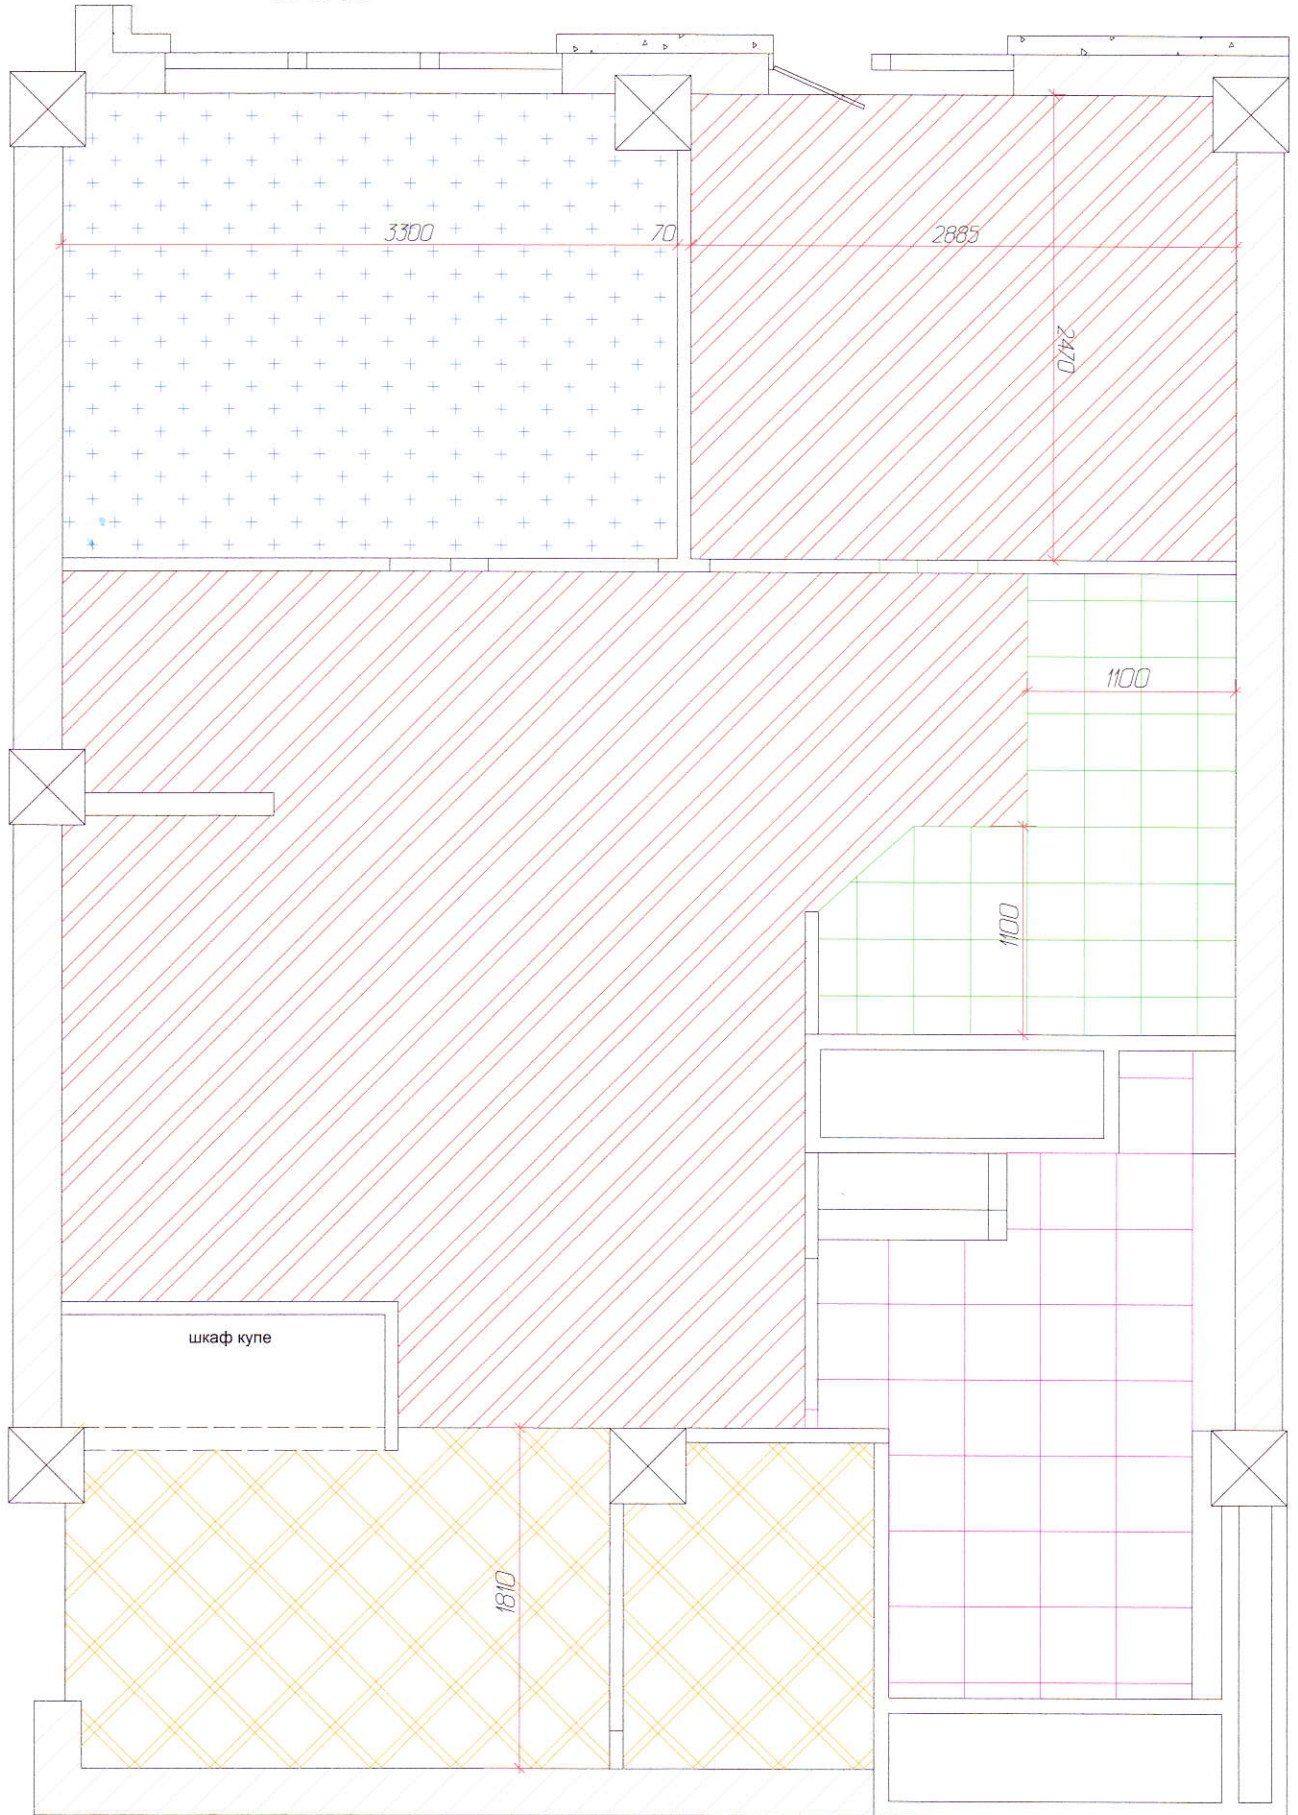

План полов
м 1:40

ламинат
26 м.кв

фанера+ковролин
8,2 м.кв

керамич плитка вид 1- 9 м.кв.

керамич плитка вид 2- 4 м.кв

Плитка 4114 Орхидея коричневая Kerama Marazzi, теплый пол