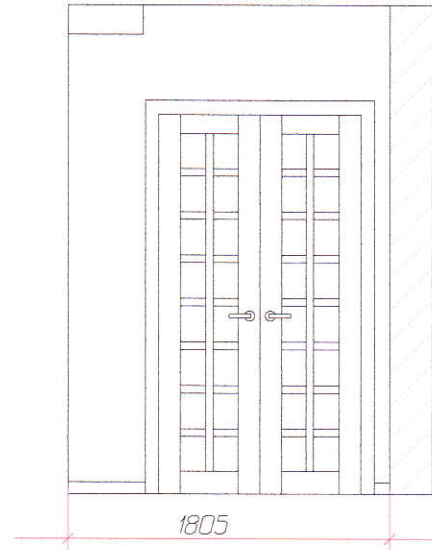

ванна высота 1000 мм

ванна для подвесной раковины Rapid SL 38541

ванна высота 1000 мм

подвесной унитаз

ванна с полупьедесталом+ смеситель Grohe

ванная кабина

ванна сушилка

Прихожая , развертка стен. М 1:40