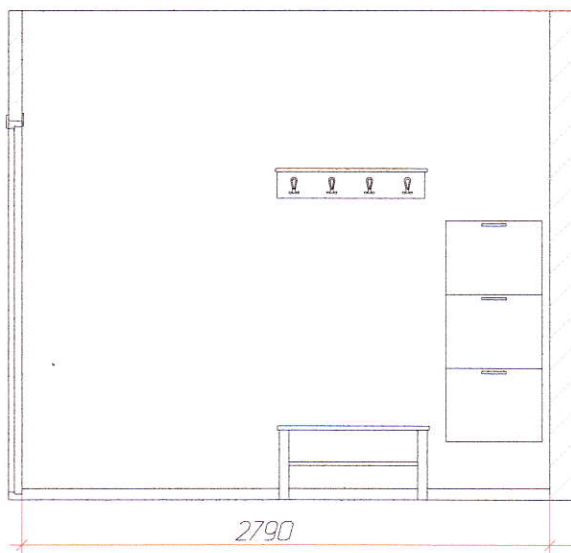

Отделка стен-декоративная штукатурка
OPTIMIST-ELITE Лабиринт+лазурь
цвет желто-бежевый 15,5 м. кв.