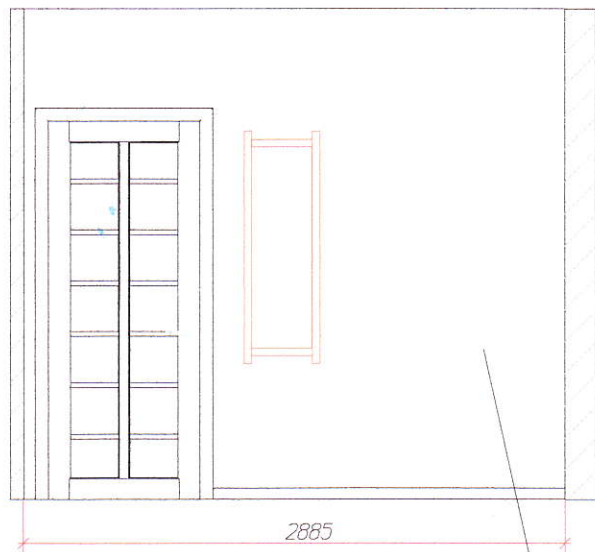

Кабинет развертка стен. М 1:40