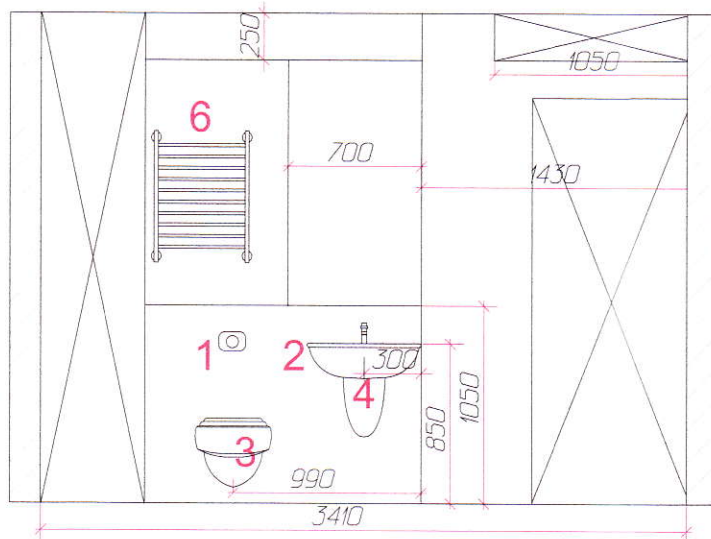

флизелиновые обои под покраску+краска

-ГВЛ +окраска

натяжной потолок

План светильников и групп освещения
 м 1:40

- | | | | |
|--|----------------------------------|--|-----------------------------|
| | светильник центральное освещение | | выключатель двойной h=900 |
| | спот, галогенная лампа | | выключатель одинарный h=900 |
| | бра | | |

План расстановки мебели

М 1:50

м 1:40

Санузел. Развертка стен.

Плитка керамическая Kerama Marazzi (Россия)

-  A17/7019 Бордюр Орхидея 50x9.6 -30 шт
-  7015 Орхидея сиреневый 20x50 -14 м.кв.
-  7016 Орхидея коричневый 20x50 -6 м.кв.
-  7014 Орхидея белый 20x50 -7 м.кв.