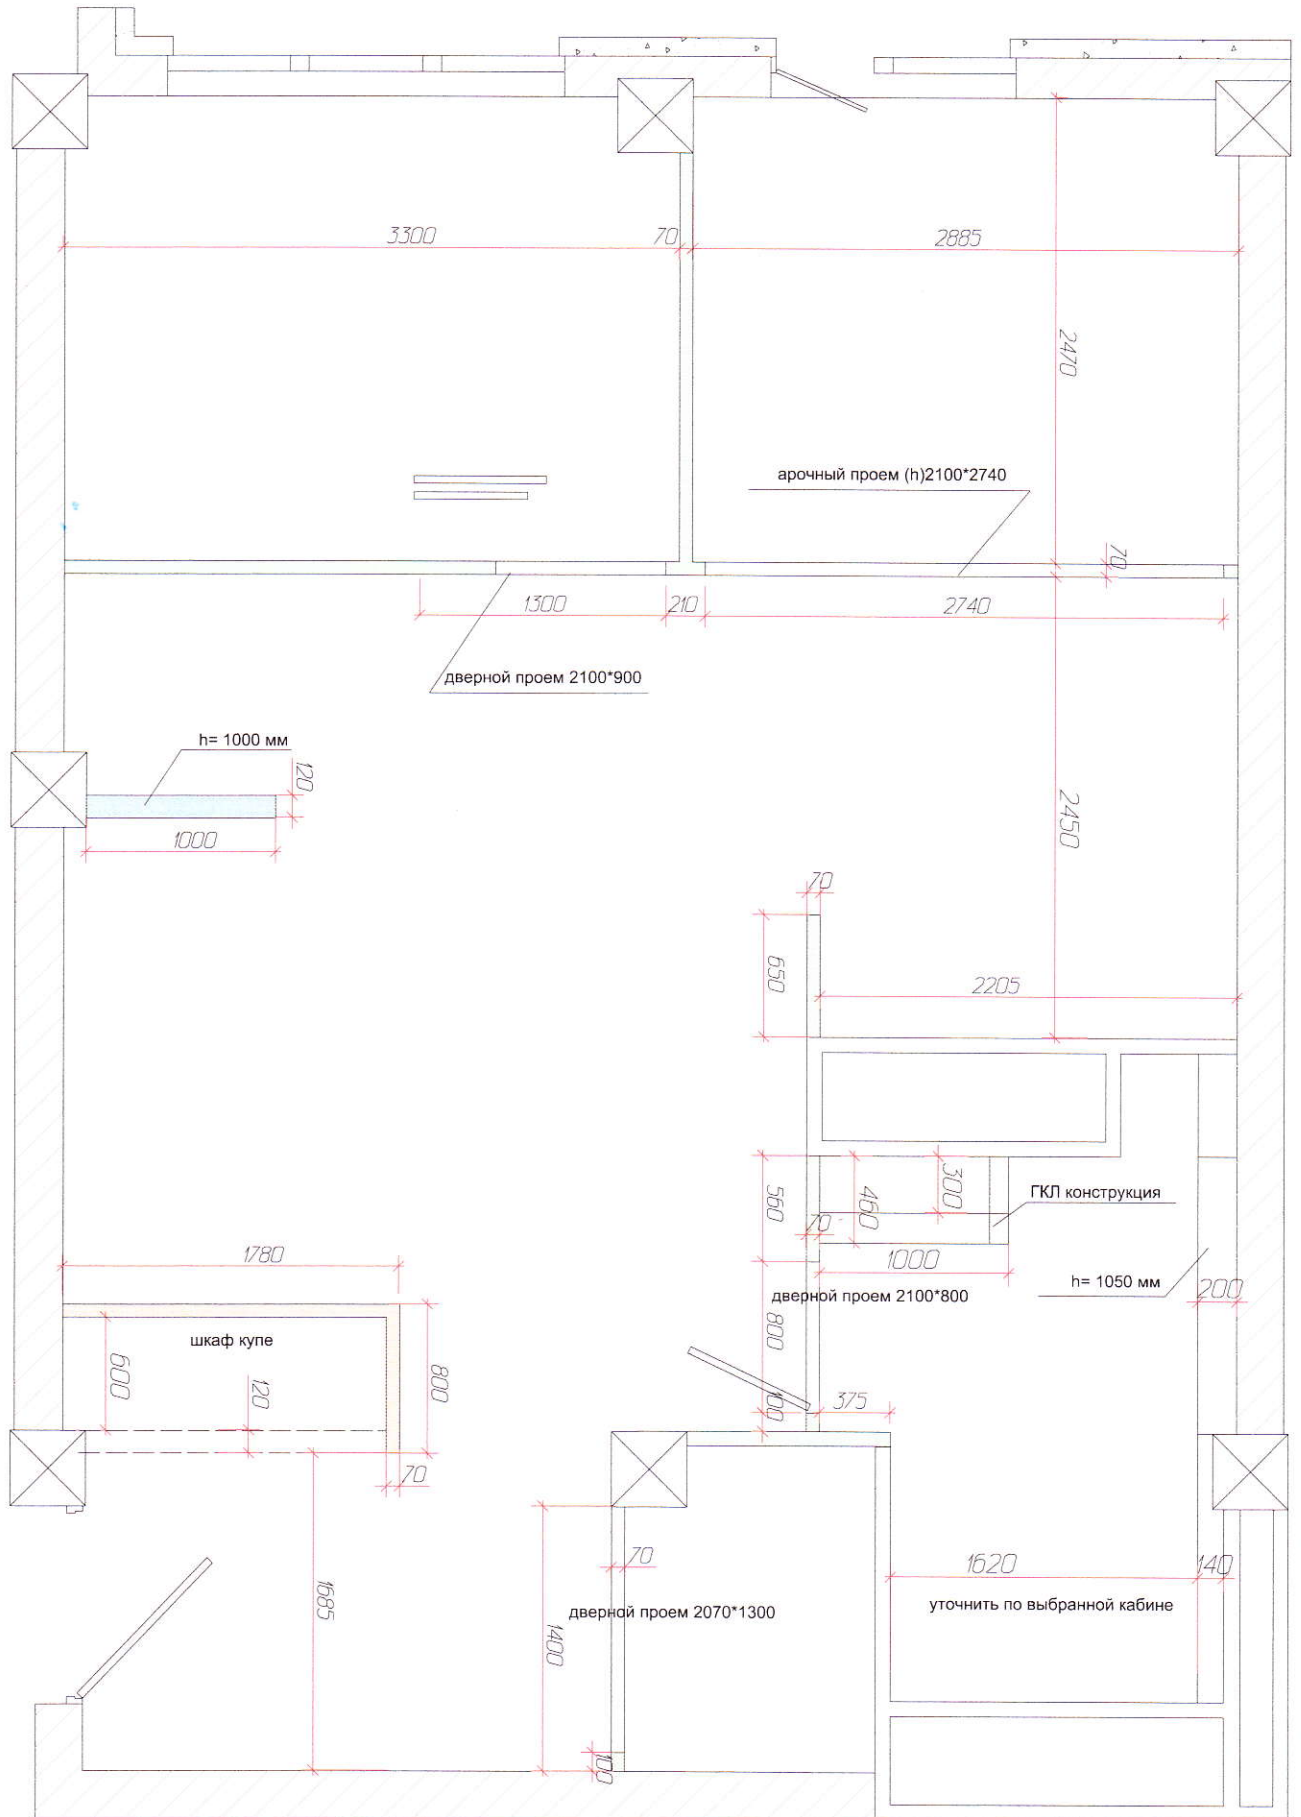

Дизайн-проект
квартиры по адресу
ул. Бульвар Юбилейный
д.29-А кв.114

2009 год

Обмерочный план существующих перегородок
М 1: 40

План демонтируемых перегородок
м 1:50

 -демонтируемая перегородка

План возводимых перегородок *промежуточный*
 м 1:40

-  - межкомнатная перегородка ГКЛ, звукоизолир. слой-пенопласт
-  - ГКЛ конструкция для шкафа-купе h=2600
-  - ГВЛ короб h=2600
-  - ГВЛ короб h=1050
-  - перегородка h=1000
-  - ГВЛ конструкция в ванной для встроенного шкафа и стир машины

План возводимых перегородок
м 1:40

-  - межкомнатная перегородка ГКЛ , звукоизолир.слой-пенопласт
-  -ГКЛ конструкция для шкафа-купе h=2600
-  -ГВЛ короб h=2600
-  -ГВЛ короб h=1050
-  - перегородка h=1000
-  -ГВЛ конструкция в ванной для встроенного шкафа и стир машины

Пол ----4114 Орхидея 40.2x40.2 -6,46 м.кв.

Сан.ге

- 1 Инсталляци
монтажная в
- 2 Инсталляци
монтажная в
- 3 Подвесной
- 4 Раковина с
- 5 Душевая ка
- 6 Полотенце

Сан.тех. оборудование

ванна для подвесного унитаза Grohe Rapid SL 38525000