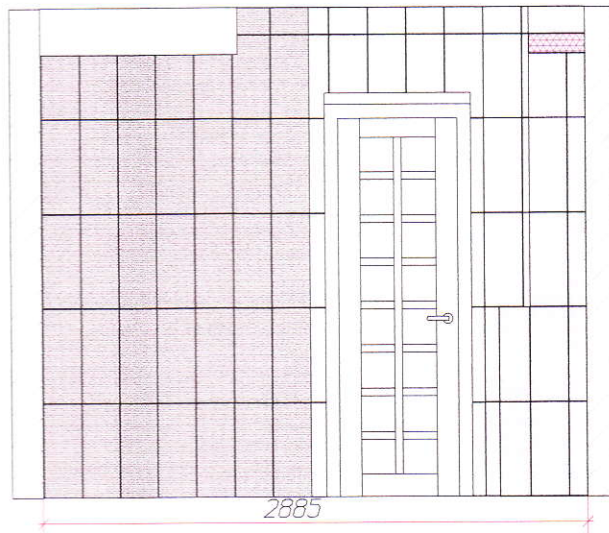

Сан.тех. оборудование

ванна для подвесного унитаза Grohe Rapid SL 38525000

ванна высота 1000 мм

ванна для подвесной раковины Rapid SL 38541

ванна высота 1000 мм

подвесной унитаз

ванна с полупьедесталом+ смеситель Grohe

ванная кабина

ванна сушилка