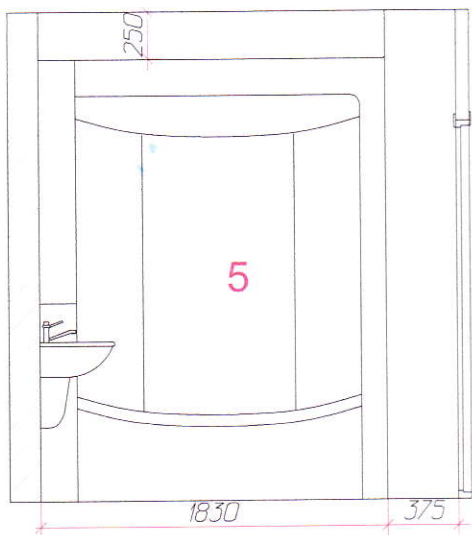

План расстановки мебели

М 1:50

м 1:40

Санузел. Развертка стен.

Плитка керамическая Kerama Marazzi (Россия)

-  A17/7019 Бордюр Орхидея 50x9.6 -30 шт
-  7015 Орхидея сиреневый 20x50 -14 м.кв.
-  7016 Орхидея коричневый 20x50 -6 м.кв.
-  7014 Орхидея белый 20x50 -7 м.кв.

Пол ----4114 Орхидея 40.2x40.2 -6,46 м.кв.

Сан.ге

- 1 Инсталляци
монтажная в
- 2 Инсталляци
монтажная в
- 3 Подвесной
- 4 Раковина с
- 5 Душевая ка
- 6 Полотенце

Сан.тех. оборудование

ванна для подвесного унитаза Grohe Rapid SL 38525000