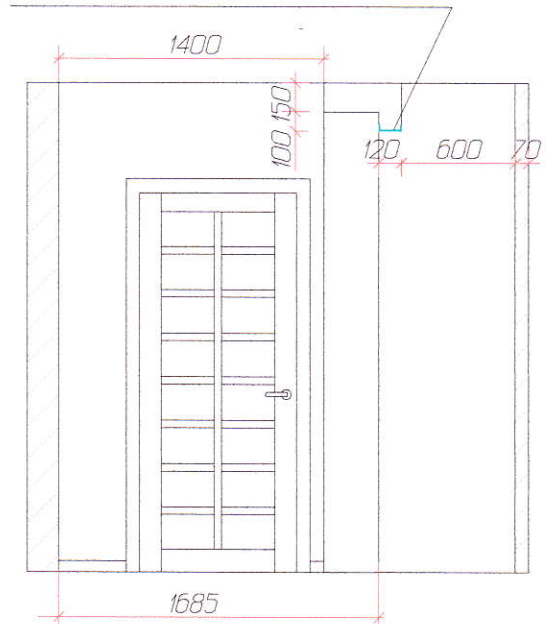

Отделка стен-декоративная штукатурка
OPTIMIST-ELITE Лабиринт+лазурь
цвет желто-бежевый 15,5 м. кв.