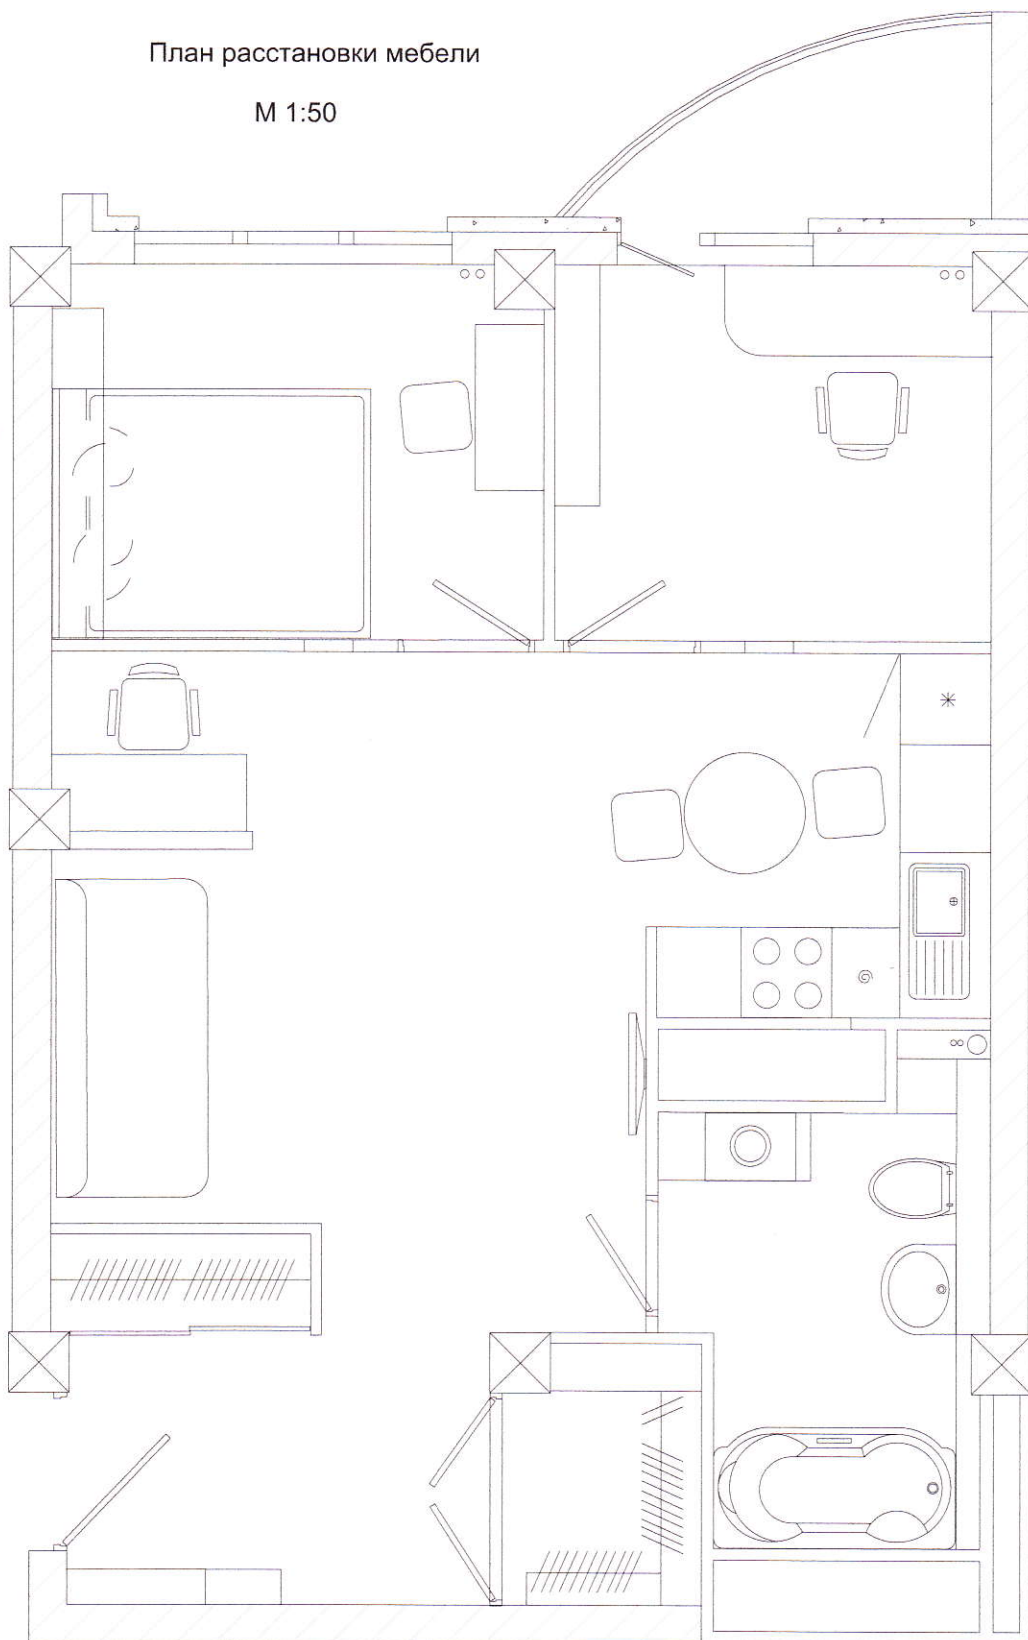

План расстановки мебели

М 1:50