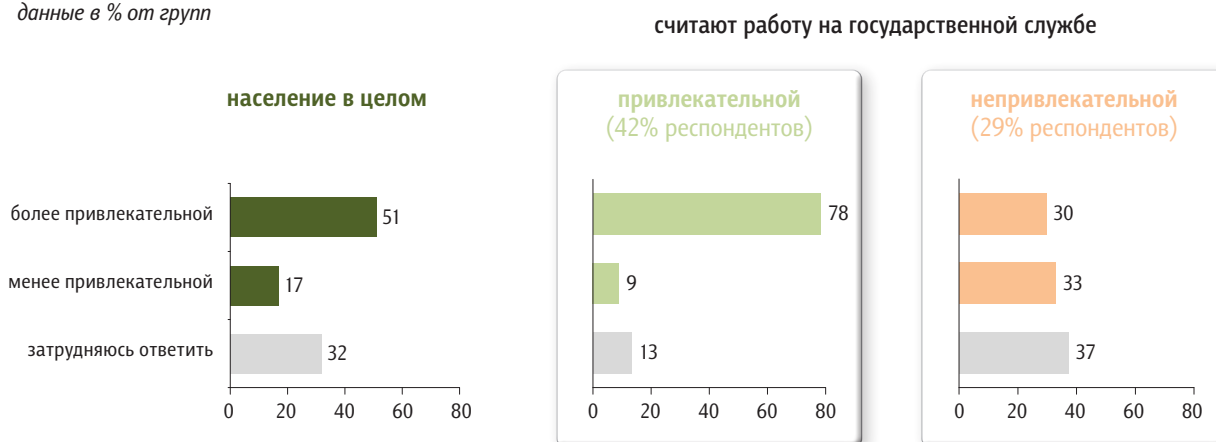

В последнее время работа на госслужбе становится для россиян более привлекательной или менее привлекательной?

данные в % от групп